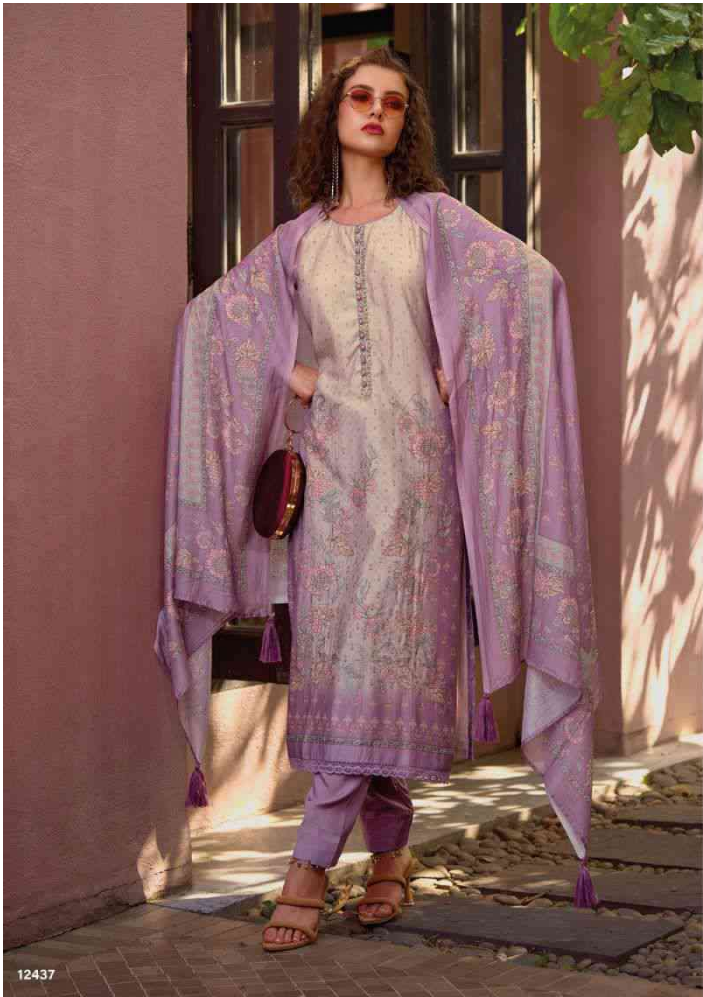

**IBIZA**  
"A lifestyle to follow"

IZNIK

 **IBIZA**  
"A lifestyle to follow"

 **IBIZA**  
"A lifestyle to follow"

12441

**IBIZA**  
A lifestyle to follow™  
12443

DESIGN NO.	DESCRIPTION	PRICE
12436	<p style="text-align: center;">: TOP :</p> <p style="text-align: center;">PURE BAMBARG MUSLIN DIGITAL PRINT WITH BADLA OUTLINE HANDWORK</p> <p style="text-align: center;">: BOTTOM :</p> <p style="text-align: center;">PURE MUSLIN</p> <p style="text-align: center;">: DUPATTA :</p> <p style="text-align: center;">PURE ERIC SILK DIGITAL PRINT</p>	1995 /-
12437		1995 /-
12438		1995 /-
12439		1995 /-
12440		1995 /-
12441		1995 /-
12442		1995 /-
12443		1995 /-