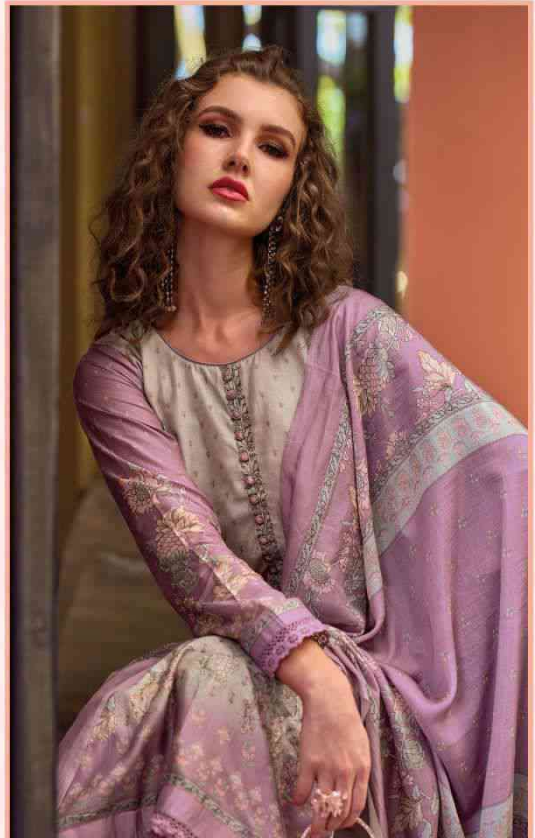

IBIZA
"A lifestyle to follow"

IZNIK

IBIZA
"A lifestyle to follow"

 **IBIZA**
"A lifestyle to follow"

12441

IBIZA
A lifestyle to follow™
12443

DESIGN NO.	DESCRIPTION	PRICE
12436	<p style="text-align: center;">: TOP :</p> <p style="text-align: center;">PURE BAMBARG MUSLIN DIGITAL PRINT WITH BADLA OUTLINE HANDWORK</p> <p style="text-align: center;">: BOTTOM :</p> <p style="text-align: center;">PURE MUSLIN</p> <p style="text-align: center;">: DUPATTA :</p> <p style="text-align: center;">PURE ERIC SILK DIGITAL PRINT</p>	1995 /-
12437		1995 /-
12438		1995 /-
12439		1995 /-
12440		1995 /-
12441		1995 /-
12442		1995 /-
12443		1995 /-