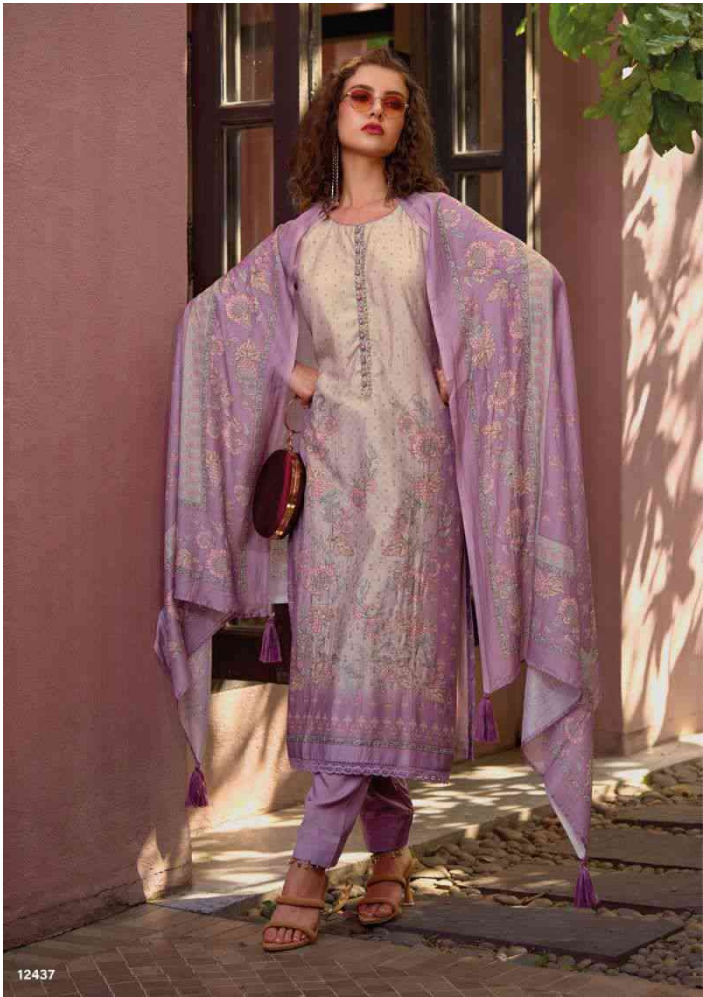

IBIZA
"A lifestyle to follow"

IZNIK

IBIZA
"A lifestyle to follow"

 **IBIZA**
"A lifestyle to follow"

12441

IBIZA
A lifestyle to follow™
12443

DESIGN NO.	DESCRIPTION	PRICE
12436	<p style="text-align: center;">: TOP :</p> <p style="text-align: center;">PURE BAMBARG MUSLIN DIGITAL PRINT WITH BADLA OUTLINE HANDWORK</p> <p style="text-align: center;">: BOTTOM :</p> <p style="text-align: center;">PURE MUSLIN</p> <p style="text-align: center;">: DUPATTA :</p> <p style="text-align: center;">PURE ERIC SILK DIGITAL PRINT</p>	1995 /-
12437		1995 /-
12438		1995 /-
12439		1995 /-
12440		1995 /-
12441		1995 /-
12442		1995 /-
12443		1995 /-