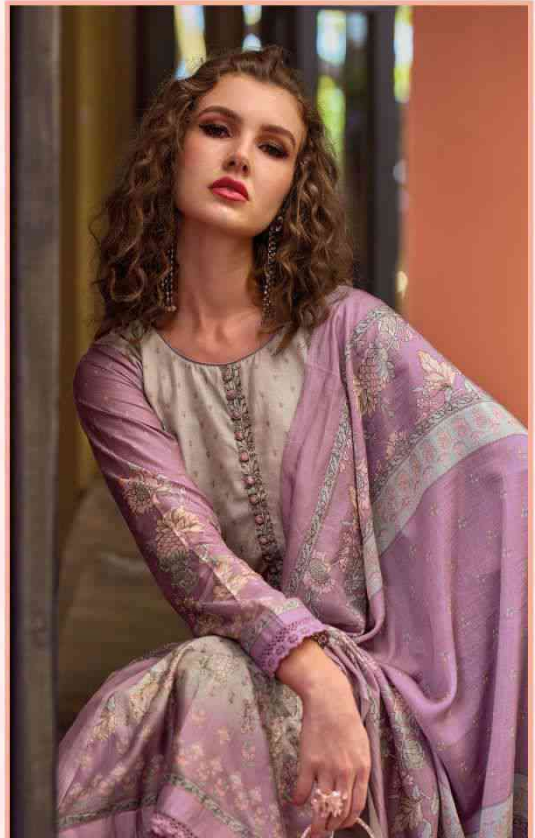

**IBIZA**  
"A lifestyle to follow"

IZNIK

 **IBIZA**  
"A lifestyle to follow"

 **IBIZA**  
"A lifestyle to follow"

12441

**IBIZA**  
A lifestyle to follow™  
12443

DESIGN NO.	DESCRIPTION	PRICE
12436	<p style="text-align: center;">: TOP :</p> <p style="text-align: center;">PURE BAMBARG MUSLIN DIGITAL PRINT WITH BADLA OUTLINE HANDWORK</p> <p style="text-align: center;">: BOTTOM :</p> <p style="text-align: center;">PURE MUSLIN</p> <p style="text-align: center;">: DUPATTA :</p> <p style="text-align: center;">PURE ERIC SILK DIGITAL PRINT</p>	1995 /-
12437		1995 /-
12438		1995 /-
12439		1995 /-
12440		1995 /-
12441		1995 /-
12442		1995 /-
12443		1995 /-