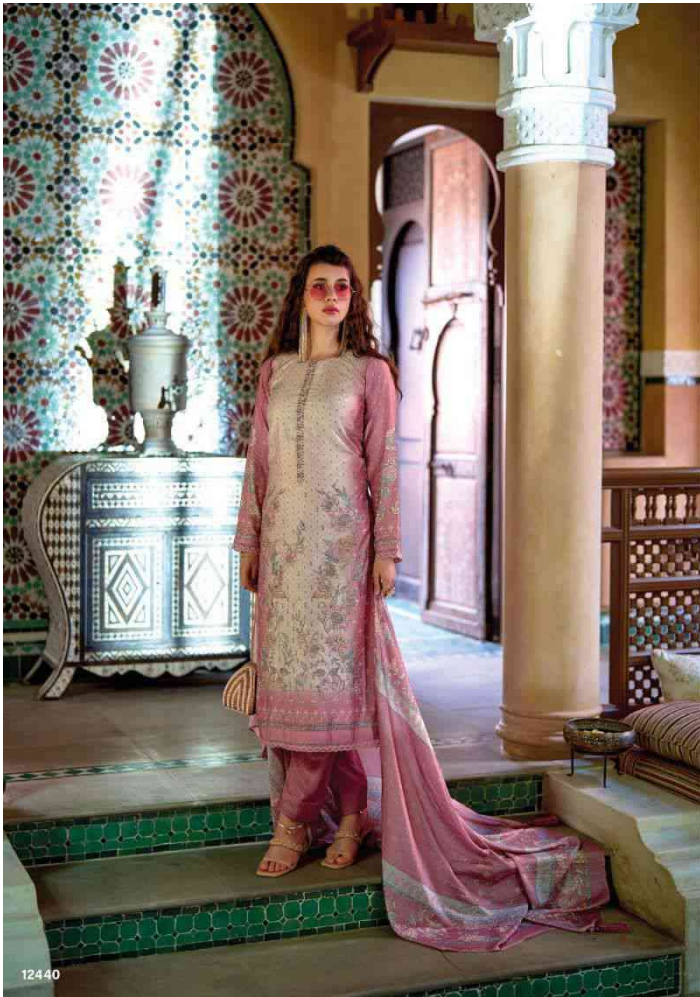

IBIZA
"A lifestyle to follow"

IZNIK

IBIZA
"A lifestyle to follow"

 **IBIZA**
"A lifestyle to follow"

12441

IBIZA
A lifestyle to follow™
12443

DESIGN NO.	DESCRIPTION	PRICE
12436	<p style="text-align: center;">: TOP :</p> <p style="text-align: center;">PURE BAMBARG MUSLIN DIGITAL PRINT WITH BADLA OUTLINE HANDWORK</p> <p style="text-align: center;">: BOTTOM :</p> <p style="text-align: center;">PURE MUSLIN</p> <p style="text-align: center;">: DUPATTA :</p> <p style="text-align: center;">PURE ERIC SILK DIGITAL PRINT</p>	1995 /-
12437		1995 /-
12438		1995 /-
12439		1995 /-
12440		1995 /-
12441		1995 /-
12442		1995 /-
12443		1995 /-