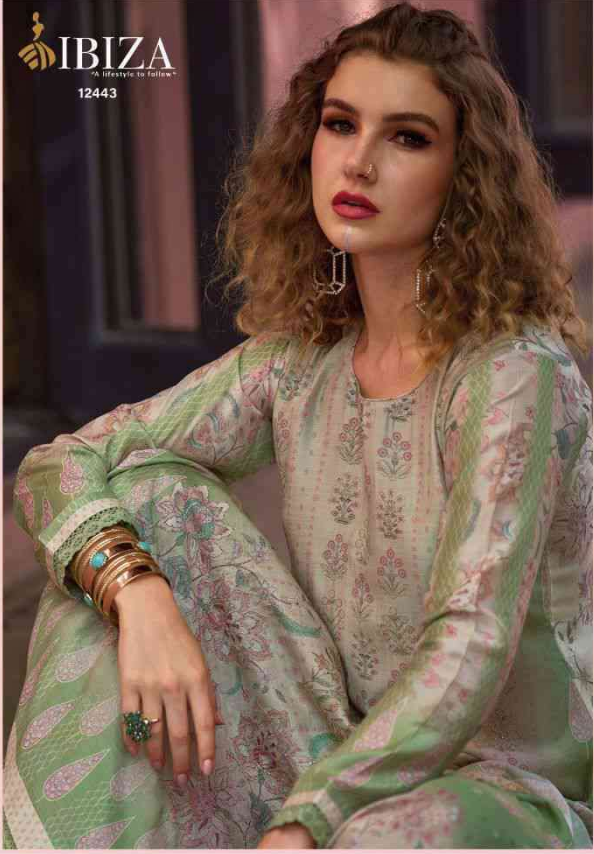

**IBIZA**  
"A lifestyle to follow"

IZNIK

 **IBIZA**  
"A lifestyle to follow"

 **IBIZA**  
"A lifestyle to follow"

12441

**IBIZA**  
A lifestyle to follow™  
12443

DESIGN NO.	DESCRIPTION	PRICE
12436	<p style="text-align: center;">: TOP :</p> <p style="text-align: center;">PURE BAMBARG MUSLIN DIGITAL PRINT WITH BADLA OUTLINE HANDWORK</p> <p style="text-align: center;">: BOTTOM :</p> <p style="text-align: center;">PURE MUSLIN</p> <p style="text-align: center;">: DUPATTA :</p> <p style="text-align: center;">PURE ERIC SILK DIGITAL PRINT</p>	1995 /-
12437		1995 /-
12438		1995 /-
12439		1995 /-
12440		1995 /-
12441		1995 /-
12442		1995 /-
12443		1995 /-