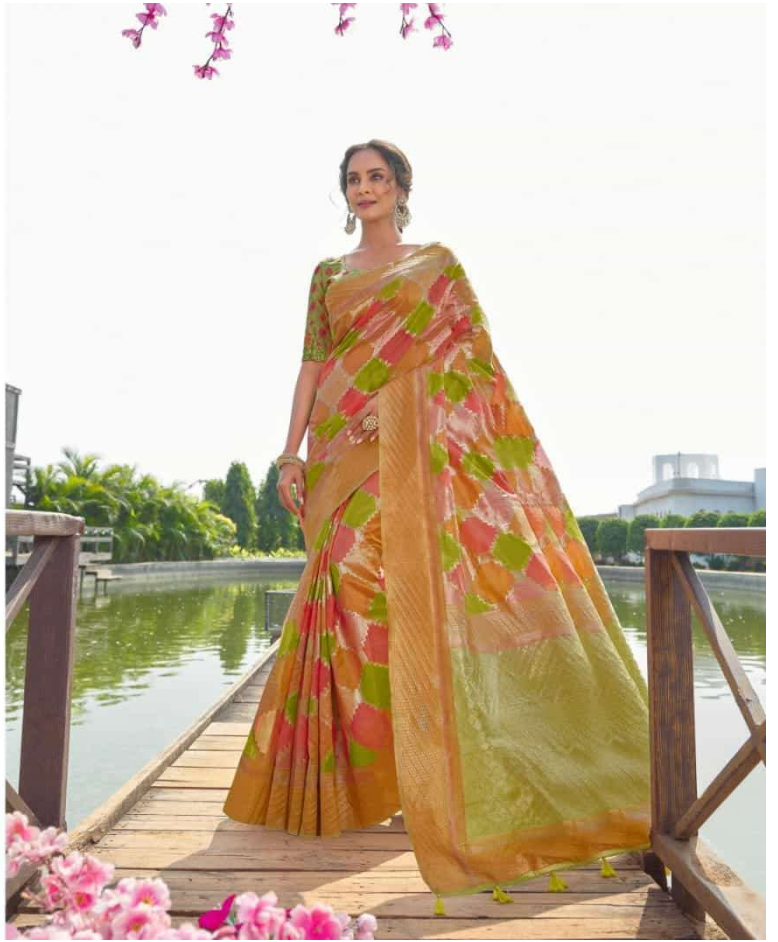

  
JOH RIVAAJ

Jashika

VOL - 550  
DOUBLE BLOUSE

( EMBROIDERY BLOUSE HAF STICH AND VIVING BLOUSE )

JOH RIVAAJ

Double Blouse

55001

( EMBROIDERY BLOUSE HAF STICH AND VIVING BLOUSE )

JOH RIVAAJ

( EMBROIDERY BLOUSE HAF  
STICH AND VIVING BLOUSE )  
55003 Double Blouse

Jc  
JOH RIVAAJ

Double Blouse

55004

( EMBROIDERY BLOUSE HAF  
STICH AND VIVING BLOUSE )

JOH RIVA AJ

Double Blouse

55007

*Double Blouse*

55001

55002

55003

55004

55005

55006