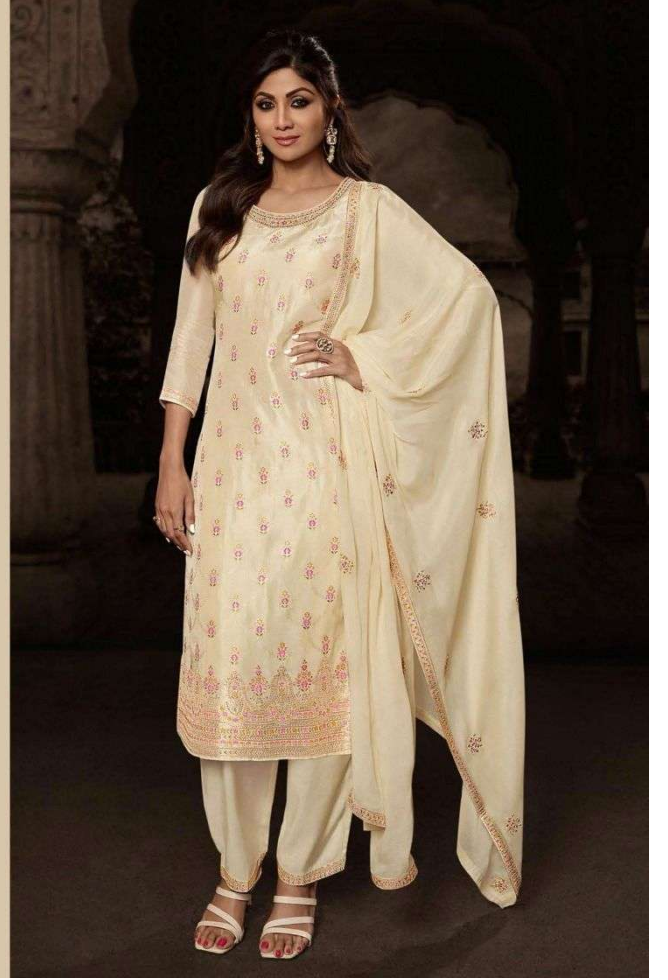

॥ श्री ॥

PRESENTING

SHILPA - 4

BY

VATSAM

(A BRAND BY VIRADI)

FABRIC DETAILS

Product Description	SIZE	D.NO	PRICE
: TOP : VISCOSE DOLA JACQUARD WITH MEENA	M,L,XL,XXL,3XL	691	1550/-
	M,L,XL,XXL,3XL	692	1550/-
: BOTTOM : SANTOON	M,L,XL,XXL,3XL	693	1550/-
	M,L,XL,XXL,3XL	694	1550/-
: DUPATTA : CHINON WITH EMBROIDERY	M,L,XL,XXL,3XL	695	1550/-
	M,L,XL,XXL,3XL	696	1550/-

Total Amount : 9300/-

Average Price : 1550/-

NOTE : GST WILL CHARGE AS APPLICABLE