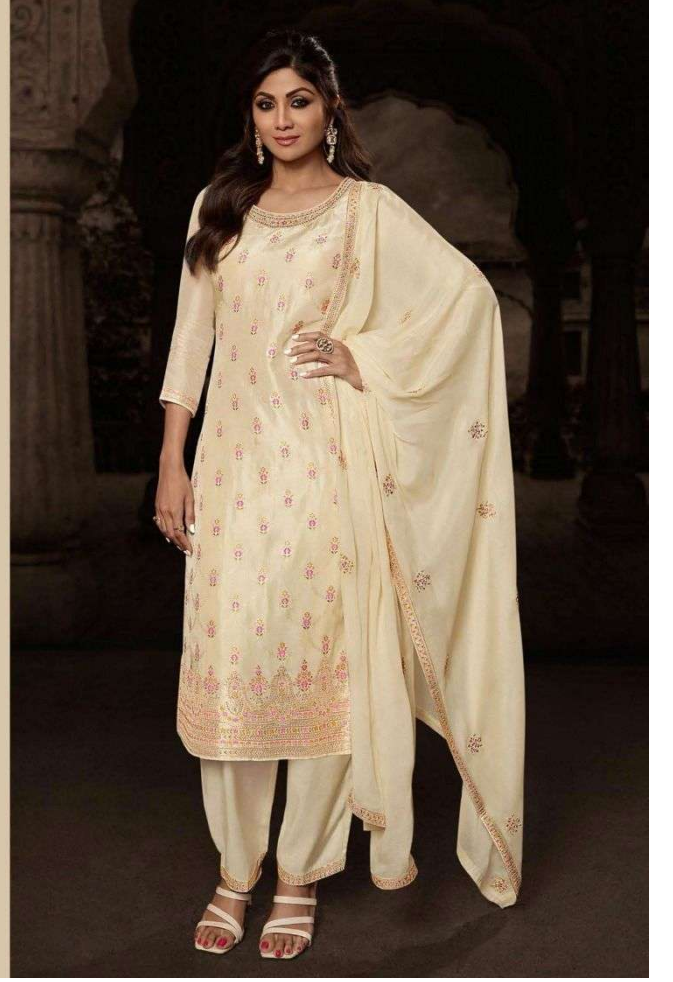

॥ श्री ॥

PRESENTING

SHILPA - 4

BY

VATSAM

(A BRAND BY VIRADI)

FABRIC DETAILS

Product Description	SIZE	D.NO	PRICE
: TOP : VISCOSE DOLA JACQUARD WITH MEENA	M,L,XL,XXL,3XL	691	1550/-
	M,L,XL,XXL,3XL	692	1550/-
: BOTTOM : SANTOON	M,L,XL,XXL,3XL	693	1550/-
	M,L,XL,XXL,3XL	694	1550/-
: DUPATTA : CHINON WITH EMBROIDERY	M,L,XL,XXL,3XL	695	1550/-
	M,L,XL,XXL,3XL	696	1550/-

Total Amount : 9300/-

Average Price : 1550/-

NOTE : GST WILL CHARGE AS APPLICABLE