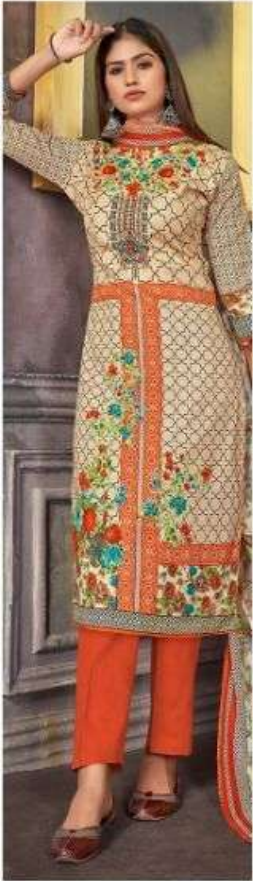

Sheer
Gori ™
Silk Mills

Shabnam

(Pakistani Suit)

1003

1005

1007

1008

1009

1010

1001

1002

1003

1004

1005

1006

1007