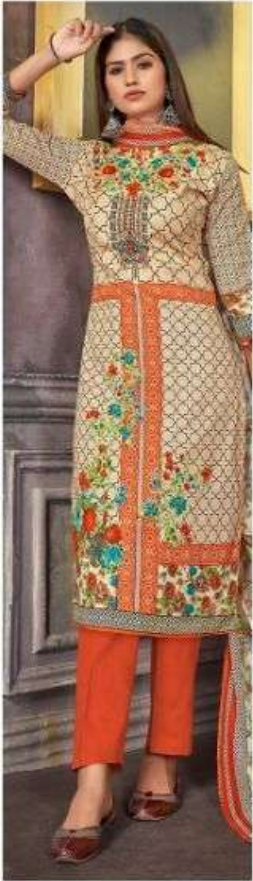

Sheer
Gori ™
Silk Mills

Shabnam

(Pakistani Suit)

1003

1005

1006

1007

1008

1009

1010

1001

1002

1003

1004

1005

1006