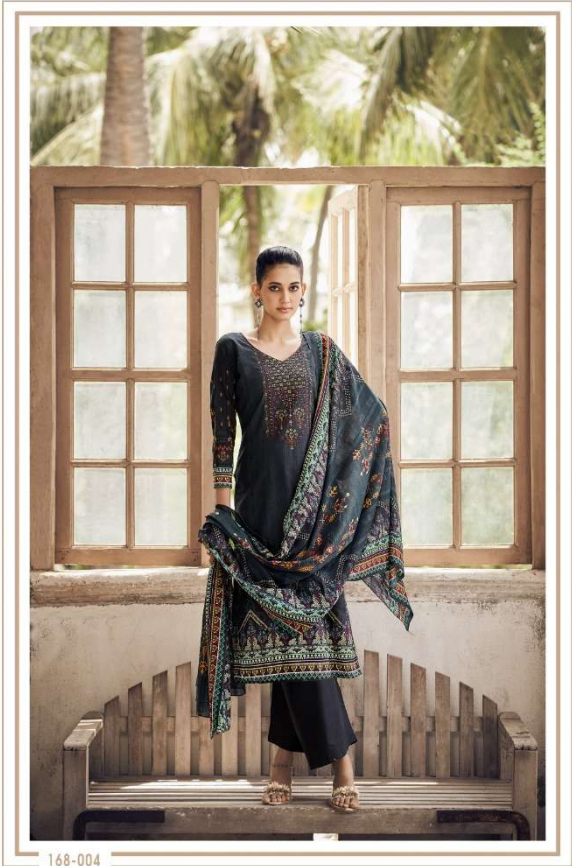

Mariya

PURE LAWN DUPATTA & EMBROIDERY COLLECTION

Mariya

PURE LAWN DUPATTA & EMBROIDERY COLLECTION

DESIGN NO.	CATALOGUE NAME	DESCRIPTION	RATE LIST
168001	Mariya	--TOP-- PURE LAWN COTTON WITH SELF EMBROIDERY DIGITAL PRINT	649/-
168002	Mariya		649/-
168003	Mariya	--DUPATTA-- PURE MAL-MAL DIGITAL PRINT	649/-
168004	Mariya		649/-
168005	Mariya	--BOTTOM-- PURE COTTON SOLID	649/-
168006	Mariya		649/-