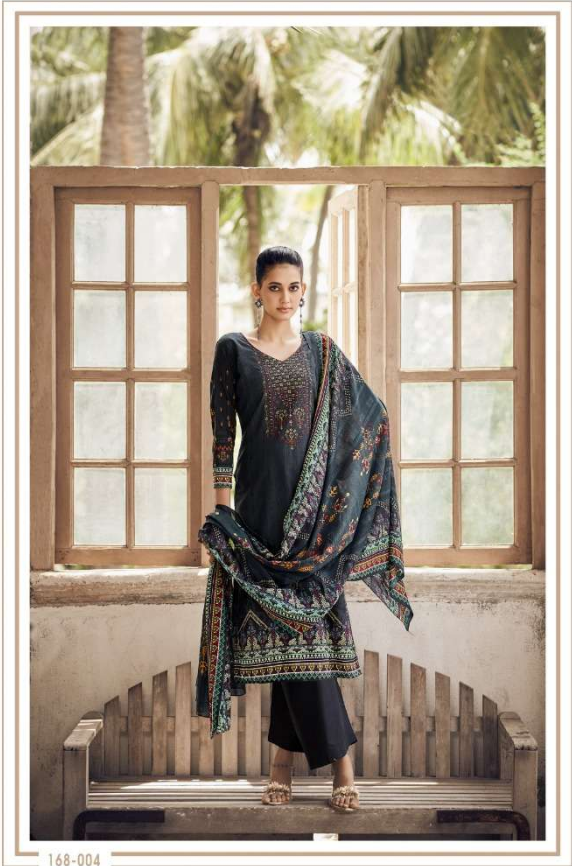

# Mariya

PURE LAWN DUPATTA & EMBROIDERY COLLECTION

# Mariya

PURE LAWN DUPATTA & EMBROIDERY COLLECTION

DESIGN NO.	CATALOGUE NAME	DESCRIPTION	RATE LIST
168001	Mariya	--TOP-- PURE LAWN COTTON WITH SELF EMBROIDERY DIGITAL PRINT	649/-
168002	Mariya		649/-
168003	Mariya	--DUPATTA-- PURE MAL-MAL DIGITAL PRINT	649/-
168004	Mariya		649/-
168005	Mariya	--BOTTOM-- PURE COTTON SOLID	649/-
168006	Mariya		649/-