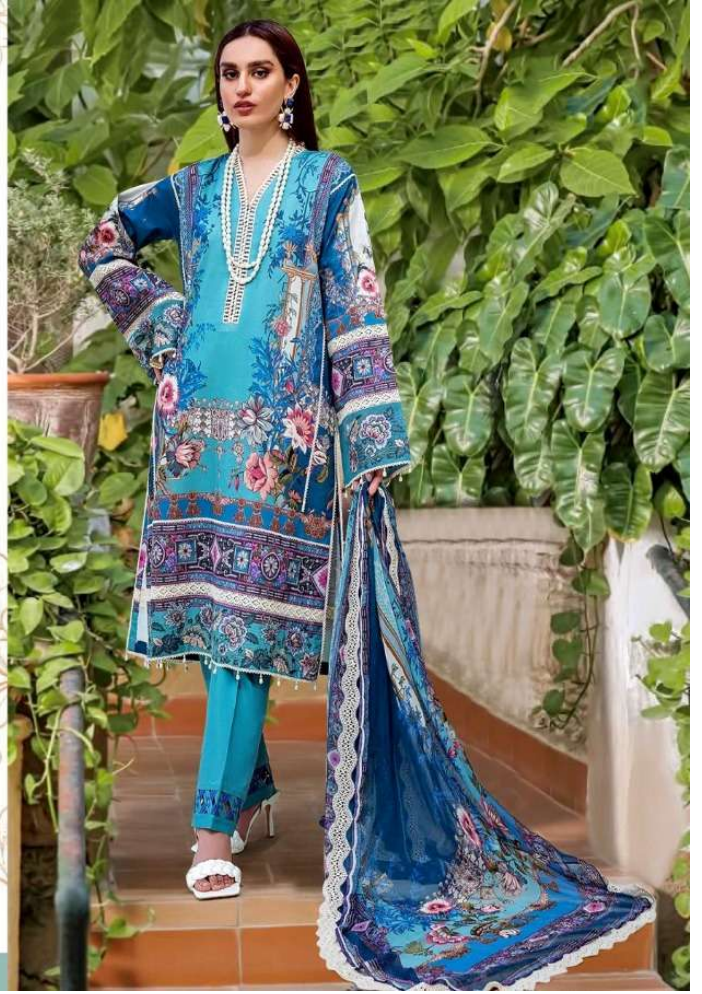

Madhav[®]
Fashion

Riwaaz
KURNOOL LAWN COLLECTION Vol.04

Style
4001

Riwaaz
KURNOOL LAWN COLLECTION

Style
4002

Riwaaz
KURNOOL LAWN COLLECTION

Style
4003

Riwaaz
KURNDOL LAWN COLLECTION

Style
4004

Riwaaz
KURNOOL LAWN COLLECTION

Style
4005

Riwaaz
KURNOOL LAWN COLLECTION

Style
4006

Riwaaz
KURNDOL LAWN COLLECTION

Style.4001

Style.4002

Style.4003

Style.4004

Style.4005

Style.4006

<p><u>TOP</u></p> <p>Pure Lawn cotton - 2.50 MTR.</p>
<p><u>DUPATTA</u></p> <p>Mal-Mal cotton - 2.25 MTR.</p>
<p><u>BOTTOM</u></p> <p>Pure Lawn cotton - 2.0 MTR.</p>