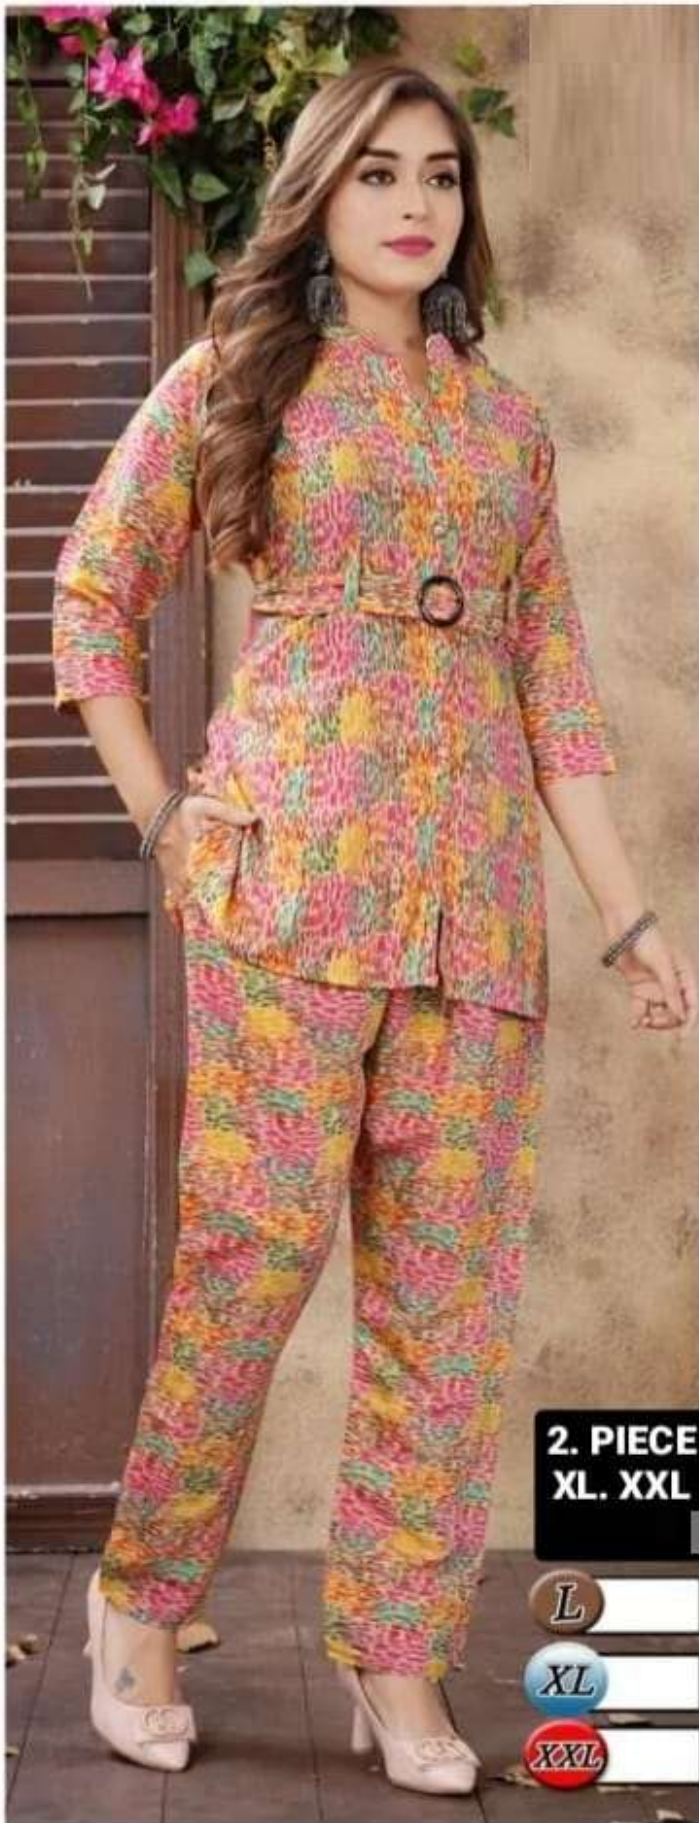

**2. PIECE
XL. XXL**

L

XL

XXL