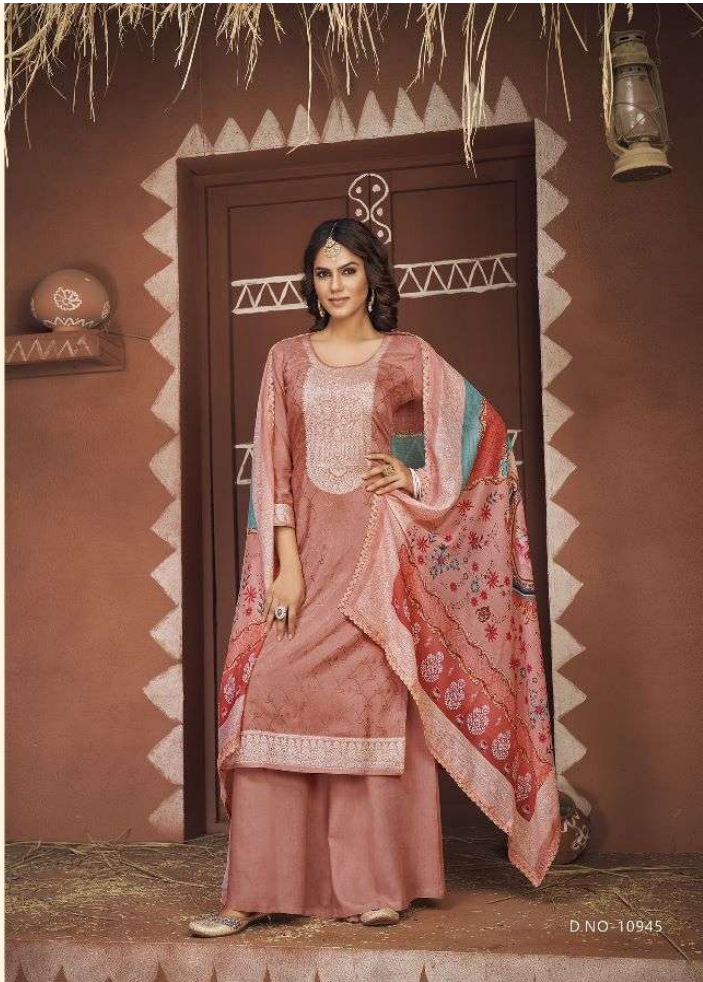

# BANNO

CATALOUGE NAME	<b>BANNO</b>
D.NO.	10941 To 10946
DESCRIPTION	<p>[TOP] PURE MUSLIN JEQUARD</p> <p>[BOTTOM] PURE</p> <p>[DUPATTA] PURE MUSLIN PRINT WITH LACE BORDER</p> <p>[RATE] 975/-</p>