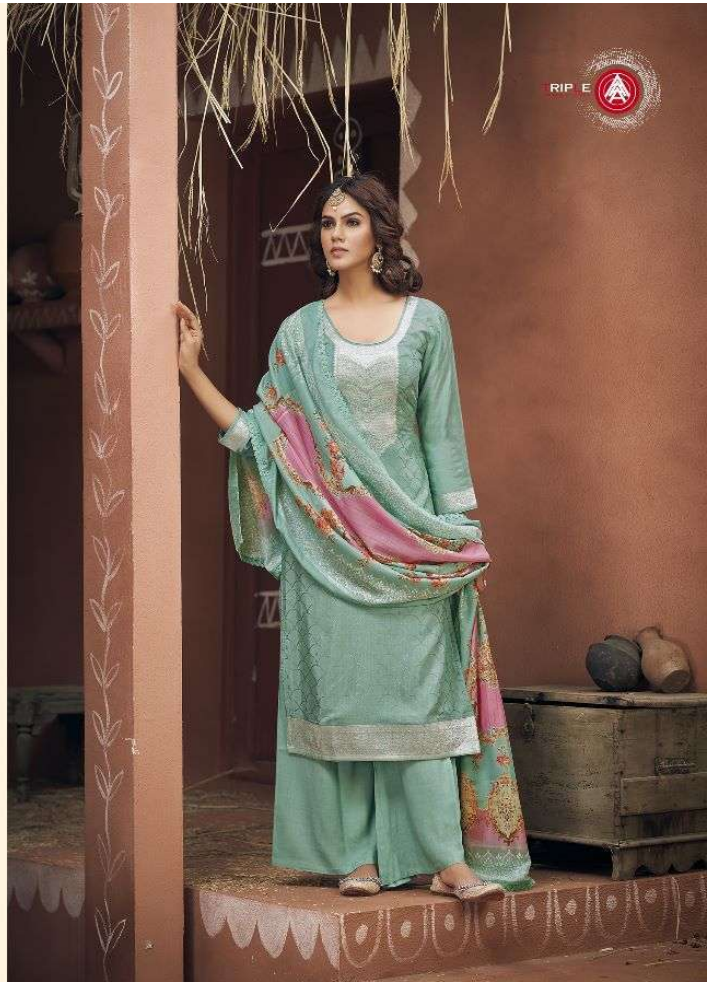

BANNO

RIP E

D.NO-10941

D.NO-10943

10944

BANNO

CATALOUGE NAME	BANNO
D.NO.	10941 To 10946
DESCRIPTION	<p>[TOP] PURE MUSLIN JEQUARD</p> <p>[BOTTOM] PURE</p> <p>[DUPATTA] PURE MUSLIN PRINT WITH LACE BORDER</p> <p>[RATE] 975/-</p>