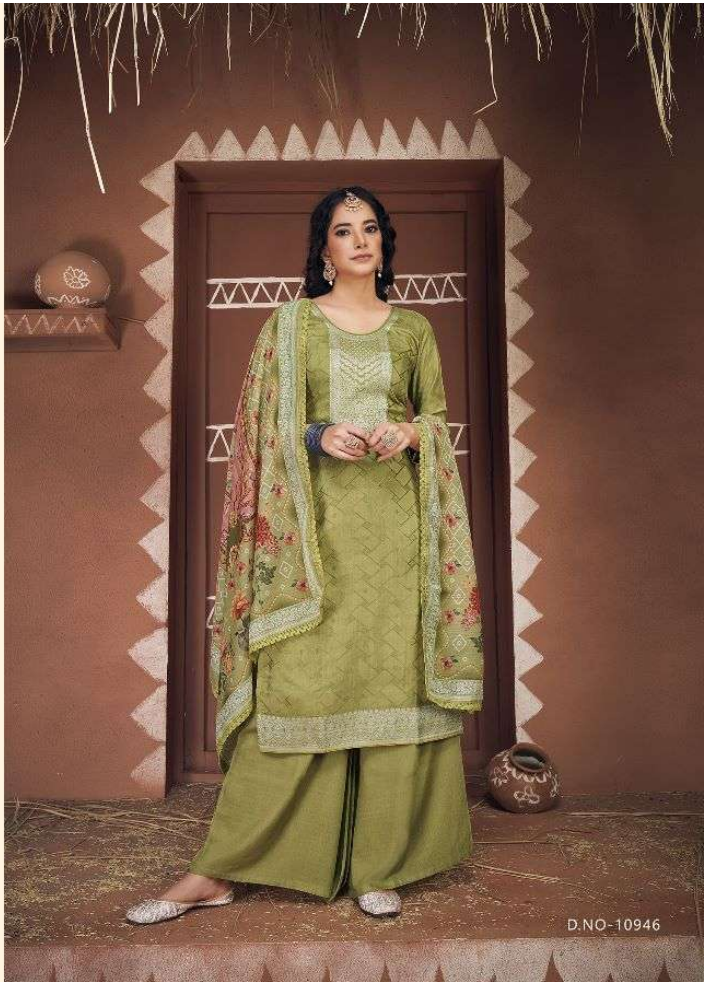

# BANNO

CATALOUGE NAME	<b>BANNO</b>
D.NO.	10941 To 10946
DESCRIPTION	<p>[TOP] PURE MUSLIN JEQUARD</p> <p>[BOTTOM] PURE</p> <p>[DUPATTA] PURE MUSLIN PRINT WITH LACE BORDER</p> <p>[RATE] 975/-</p>