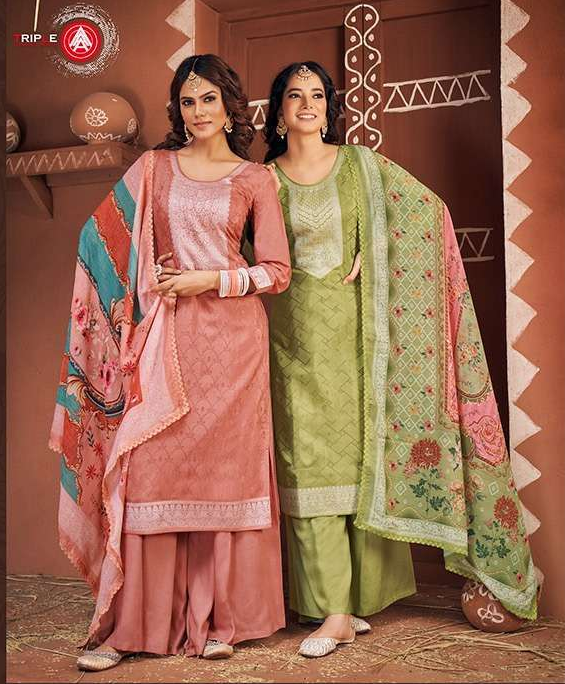

# BANNO

CATALOUGE NAME	<b>BANNO</b>
D.NO.	10941 To 10946
DESCRIPTION	<p>[TOP] PURE MUSLIN JEQUARD</p> <p>[BOTTOM] PURE</p> <p>[DUPATTA] PURE MUSLIN PRINT WITH LACE BORDER</p> <p>[RATE] 975/-</p>