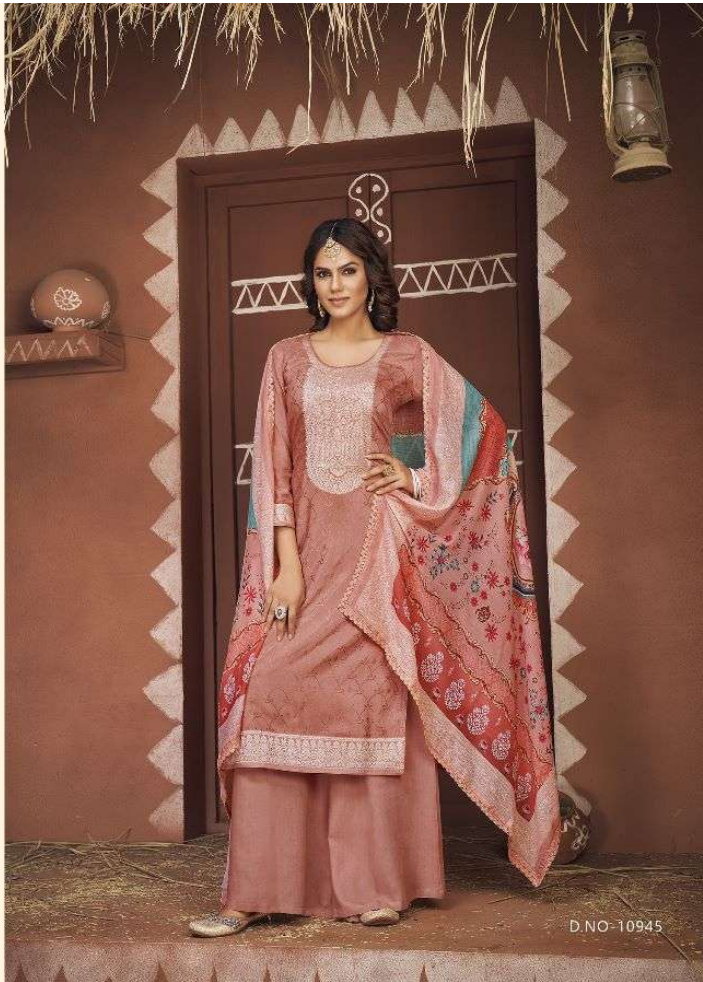

BANNO

RIP E

D.NO-10941

D.NO-10943

10944

BANNO

CATALOUGE NAME	BANNO
D.NO.	10941 To 10946
DESCRIPTION	<p>[TOP] PURE MUSLIN JEQUARD</p> <p>[BOTTOM] PURE</p> <p>[DUPATTA] PURE MUSLIN PRINT WITH LACE BORDER</p> <p>[RATE] 975/-</p>