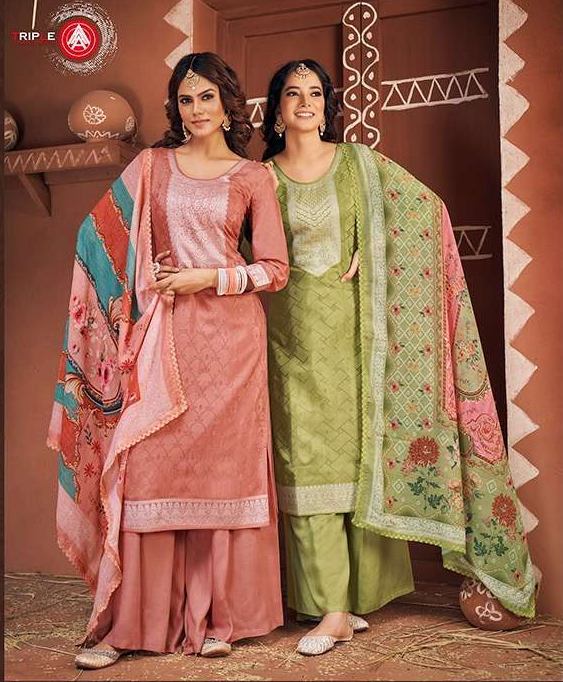

BANNO

RIP E

D.NO-10941

D.NO-10943

10944

BANNO

CATALOUGE NAME	BANNO
D.NO.	10941 To 10946
DESCRIPTION	<p>[TOP] PURE MUSLIN JEQUARD</p> <p>[BOTTOM] PURE</p> <p>[DUPATTA] PURE MUSLIN PRINT WITH LACE BORDER</p> <p>[RATE] 975/-</p>