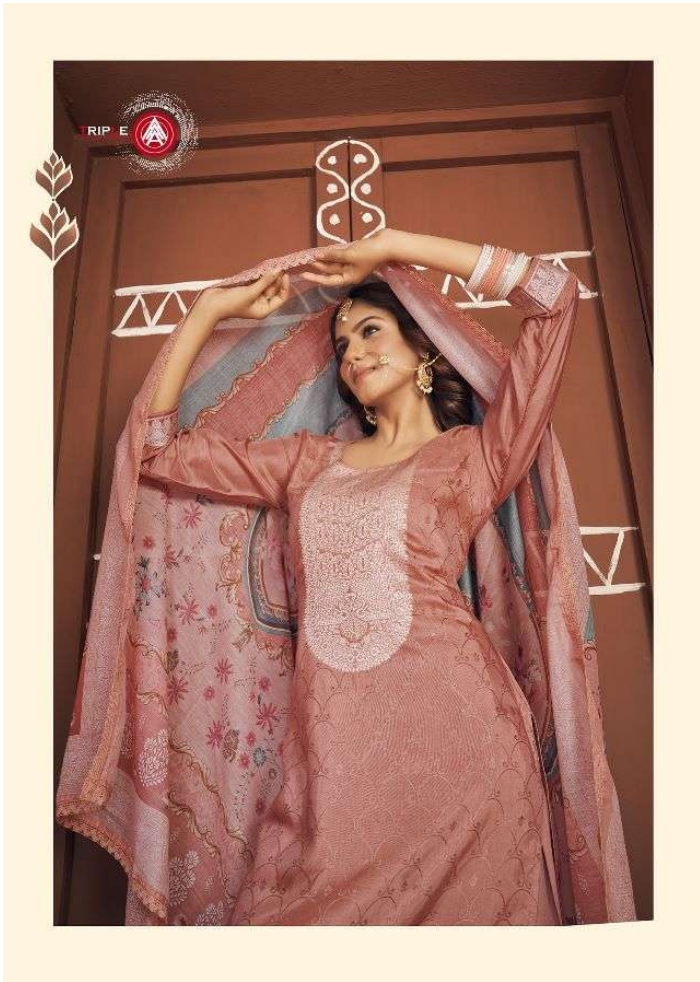

BANNO

RIP E

D.NO-10941

D.NO-10943

10944

BANNO

CATALOUGE NAME	BANNO
D.NO.	10941 To 10946
DESCRIPTION	<p>[TOP] PURE MUSLIN JEQUARD</p> <p>[BOTTOM] PURE</p> <p>[DUPATTA] PURE MUSLIN PRINT WITH LACE BORDER</p> <p>[RATE] 975/-</p>