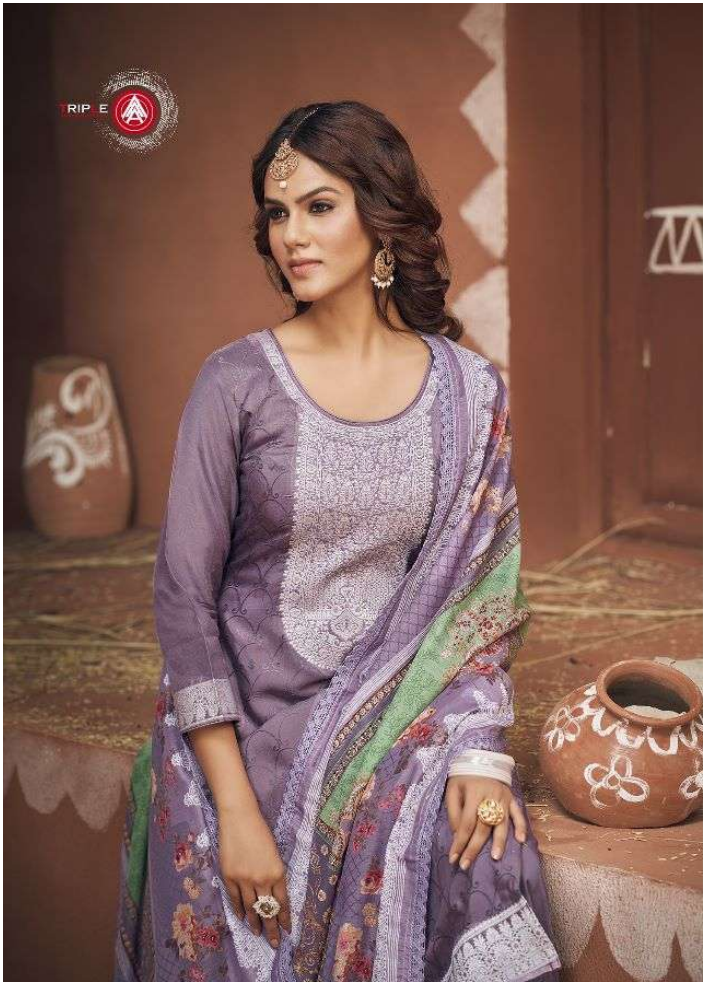

D.NO-10941