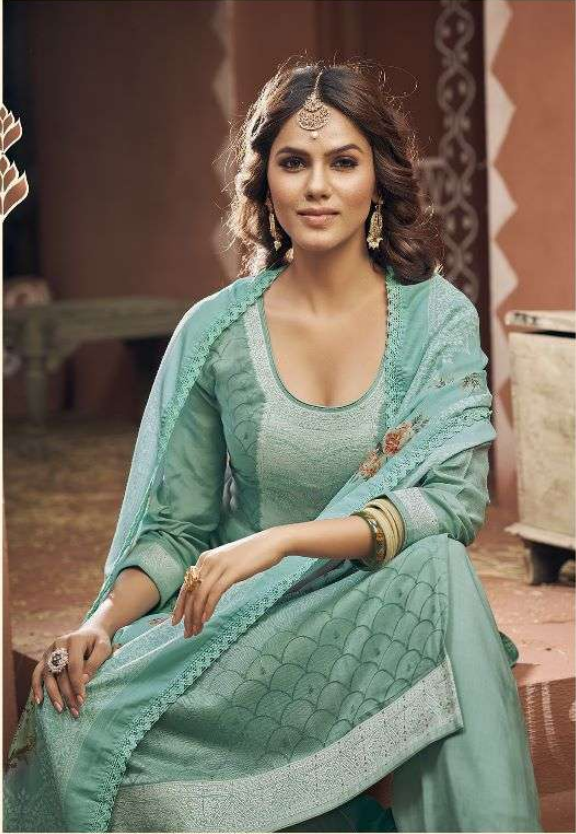

BANNO

RIP E

D.NO-10941

D.NO-10943

10944

BANNO

CATALOUGE NAME	BANNO
D.NO.	10941 To 10946
DESCRIPTION	<p>[TOP] PURE MUSLIN JEQUARD</p> <p>[BOTTOM] PURE</p> <p>[DUPATTA] PURE MUSLIN PRINT WITH LACE BORDER</p> <p>[RATE] 975/-</p>