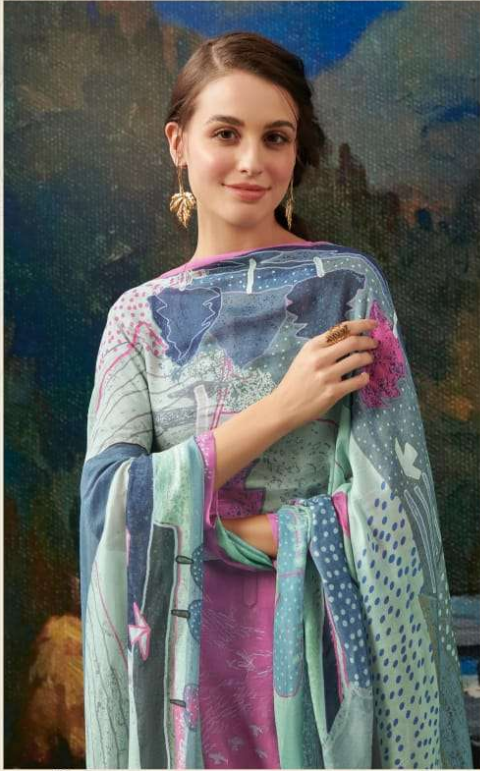

☺  
Saadgi

Poorva

Poorva  
• 326 •

Saadgi

• 338 • *Poorva*

Saadgi

• 345 • *Poorva*

Saadgi

Saadgi

Poorva  
• 363 •

Poorva  
• 371 •

Saadgi

• 386 • *Poorva*

Saadgi

• 389 • *Poorva*

## DESCRIPTION

**TOP - CASHMIRI SILK DIGITAL PRINT WITH HAND WORK**

**BOTTOM - MULBERRY SATIN**

**DUPATTA - MUSLIN SILK DUPATTA DIGITAL PRINTED**

**{ RATE }**  
**{ RS, 1795/- }**

**TOTAL SUITS = 08 TOTAL AMOUNT - 14360/- AVG. RATE - 1795/-**