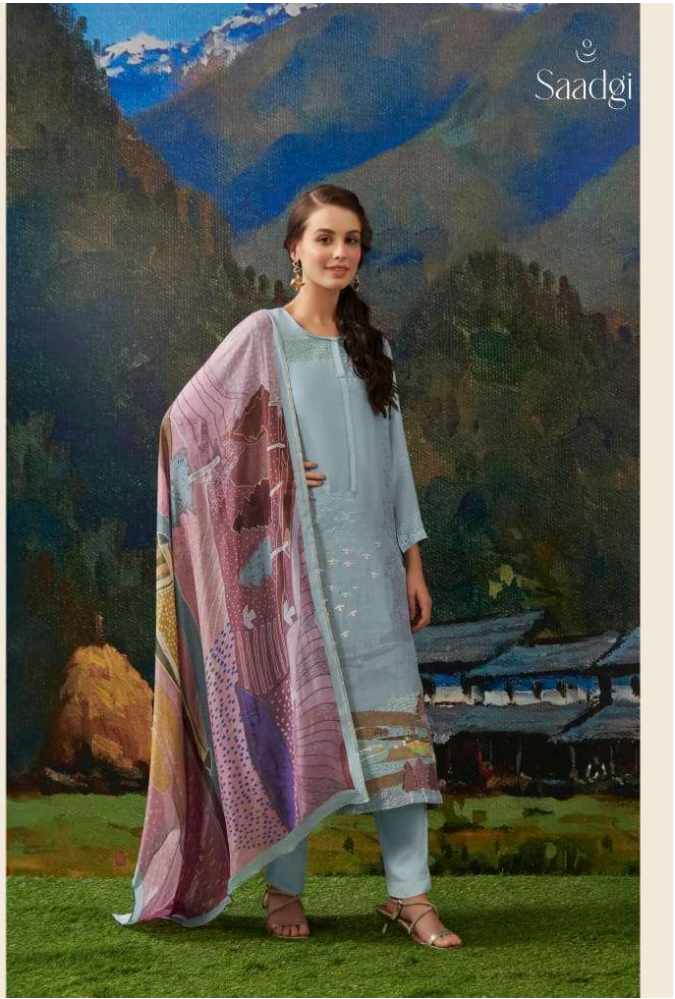

☺  
Saadgi

Poorva

Poorva  
• 326 •

Saadgi

• 338 • *Poorva*

Saadgi

• 345 • *Poorva*

Saadgi

Saadgi

Poorva  
• 363 •

Poorva  
• 371 •

Saadgi

• 386 • *Poorva*

Saadgi

• 389 • *Poorva*

## DESCRIPTION

**TOP - CASHMIRI SILK DIGITAL PRINT WITH HAND WORK**

**BOTTOM - MULBERRY SATIN**

**DUPATTA - MUSLIN SILK DUPATTA DIGITAL PRINTED**

**{ RATE }**  
**{ RS, 1795/- }**

**TOTAL SUITS = 08 TOTAL AMOUNT - 14360/- AVG. RATE - 1795/-**