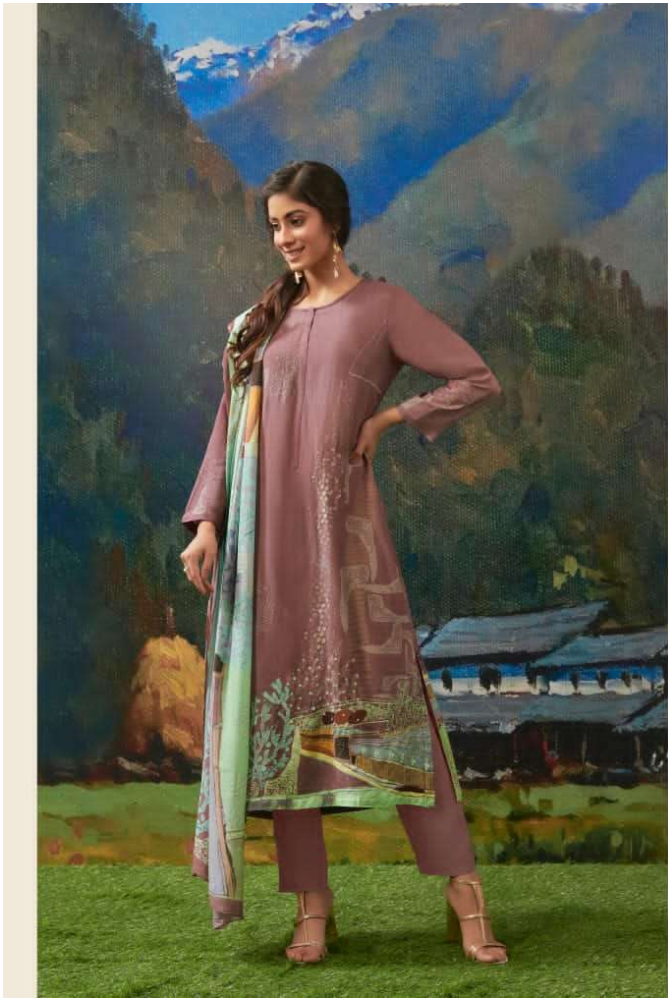

Saadgi

Poorva  
• 363 •

Poorva  
• 371 •

Saadgi

• 386 • *Poorva*

Saadgi

• 389 • *Poorva*

## DESCRIPTION

**TOP - CASHMIRI SILK DIGITAL PRINT WITH HAND WORK**

**BOTTOM - MULBERRY SATIN**

**DUPATTA - MUSLIN SILK DUPATTA DIGITAL PRINTED**

**{ RATE }**  
**{ RS, 1795/- }**

**TOTAL SUITS = 08 TOTAL AMOUNT - 14360/- AVG. RATE - 1795/-**