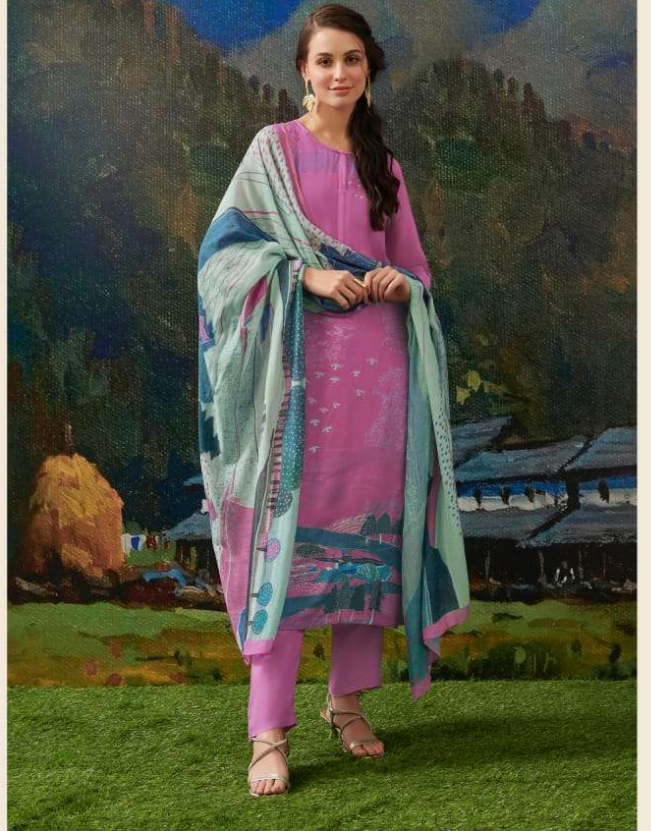

☺
Saadgi

Poorva

Poorva
• 326 •

Saadgi

• 338 • *Poorva*

Saadgi

• 345 • *Poorva*

Saadgi

Saadgi

Poorva
• 363 •

Poorva
• 371 •

Saadgi

• 386 • *Poorva*

Saadgi

Saadgi

• 389 • *Poorva*

TOP - CASHMIRI SILK DIGITAL PRINT WITH HAND WORK

BOTTOM - MULBERRY SATIN

DUPATTA - MUSLIN SILK DUPATTA DIGITAL PRINTED

{ RATE }
{ RS, 1795/- }

TOTAL SUITS = 08 TOTAL AMOUNT - 14360/- AVG. RATE - 1795/-

Poorva