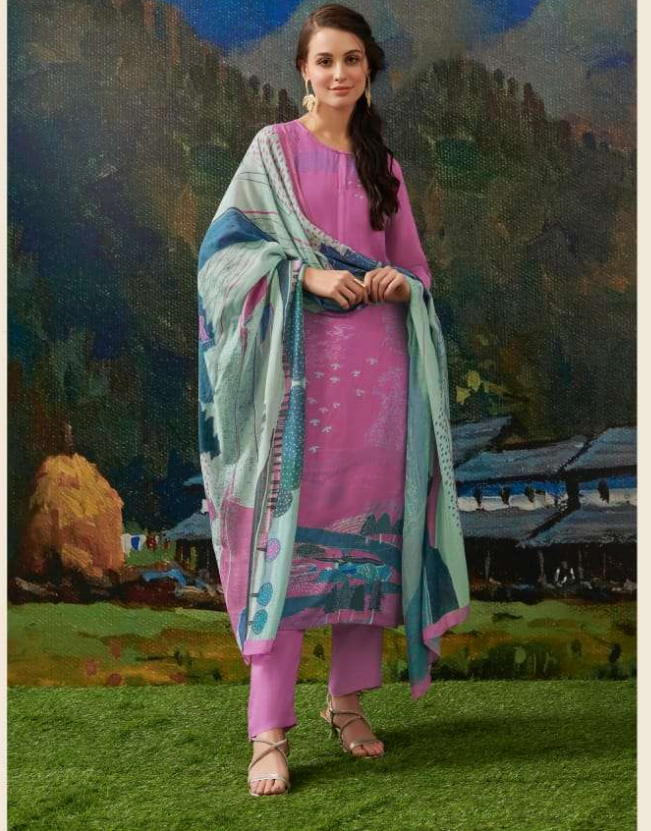

☺  
Saadgi

Poorva

Poorva  
• 326 •

Saadgi

• 338 • *Poorva*

Saadgi

• 345 • *Poorva*

Saadgi

Saadgi

Poorva  
• 363 •

Poorva  
• 371 •

Saadgi

• 386 • *Poorva*

Saadgi

• 389 • *Poorva*

## DESCRIPTION

**TOP - CASHMIRI SILK DIGITAL PRINT WITH HAND WORK**

**BOTTOM - MULBERRY SATIN**

**DUPATTA - MUSLIN SILK DUPATTA DIGITAL PRINTED**

**{ RATE }**  
**{ RS, 1795/- }**

**TOTAL SUITS = 08 TOTAL AMOUNT - 14360/- AVG. RATE - 1795/-**