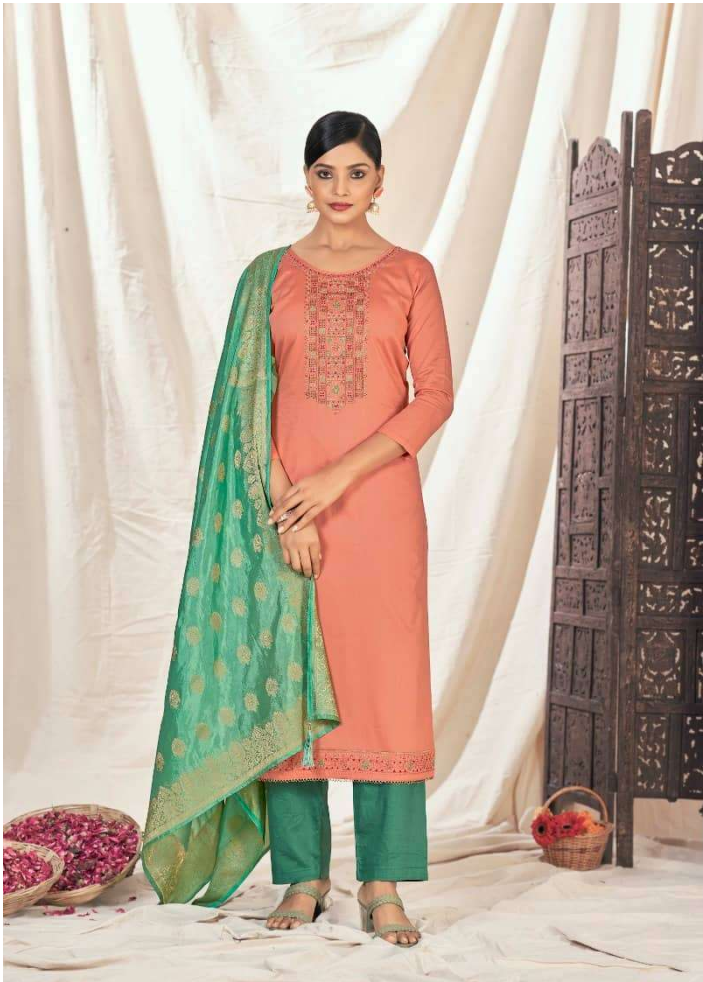

PANCH
RATNA

ASOPALAV VOL-04

50051

50052
◆

50054

50051

50052

50053

50054

TOP
JAM SILK EMBROIDERY WITH SWAROVSKI DIAMOND
BOTTOM
SOLID COTTON
DUPATTA
BANARASI SILK WITH TASSELS

ASOPALAV VOL-04