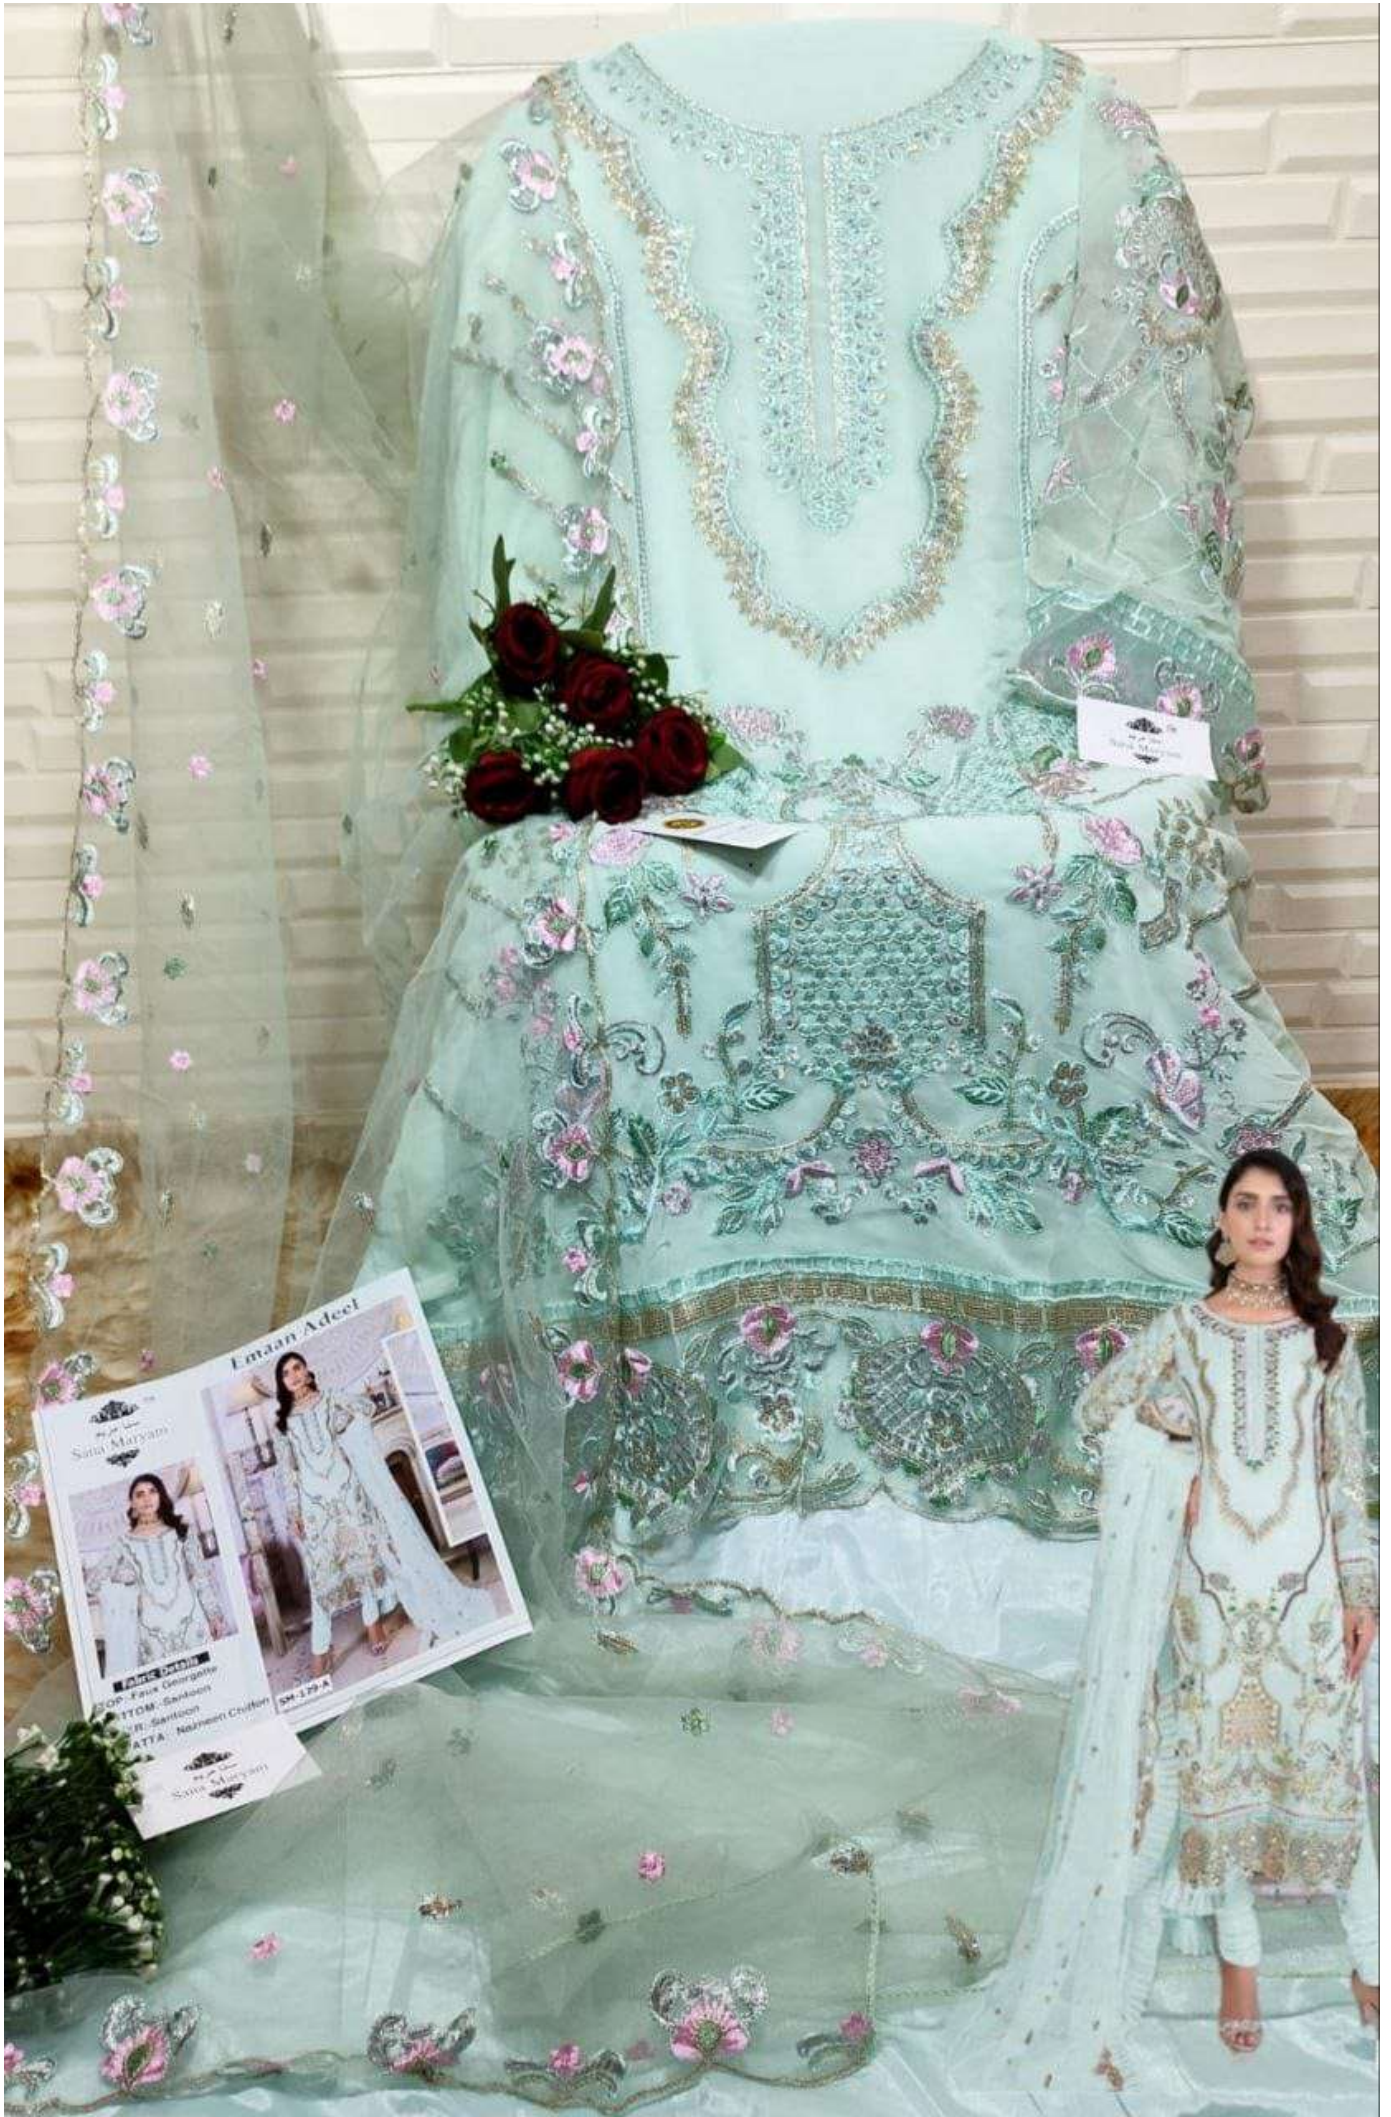

سنا مریم
Sana Maryam

Emaan Adeel

Fabric Details

TOP:-Faux Georgette

BOTTOM:-Santoon

INNER:-Santoon

DUPATTA:- Nazneen Chiffon

SM-129-A