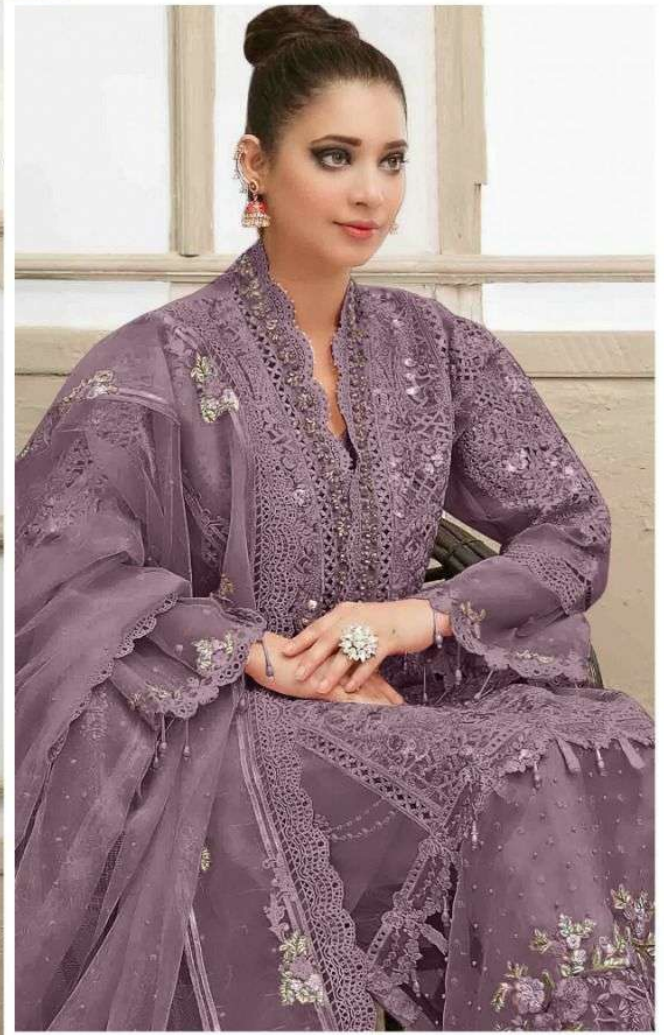

ALK<sup>®</sup>

Tawakkal Vol-4  
COLOURS

AL KHUSHBU<sup>®</sup>

ALK -3028-M

**TOP**

Butterfly net with  
Heavy Embroidery

**BOTTOM-INNER**

Santoon

**DUPATTA**

Butterfly Net  
Heavy Embroidery

ALK<sup>®</sup>

Tawakkal Vol-4  
COLOURS

AL KHUSHBU<sup>®</sup>

ALK -3028-M

**TOP**

Butterfly net with  
Heavy Embroidery

**BOTTOM-INNER**

Santoon

**DUPATTA**

Butterfly Net  
Heavy Embroidery