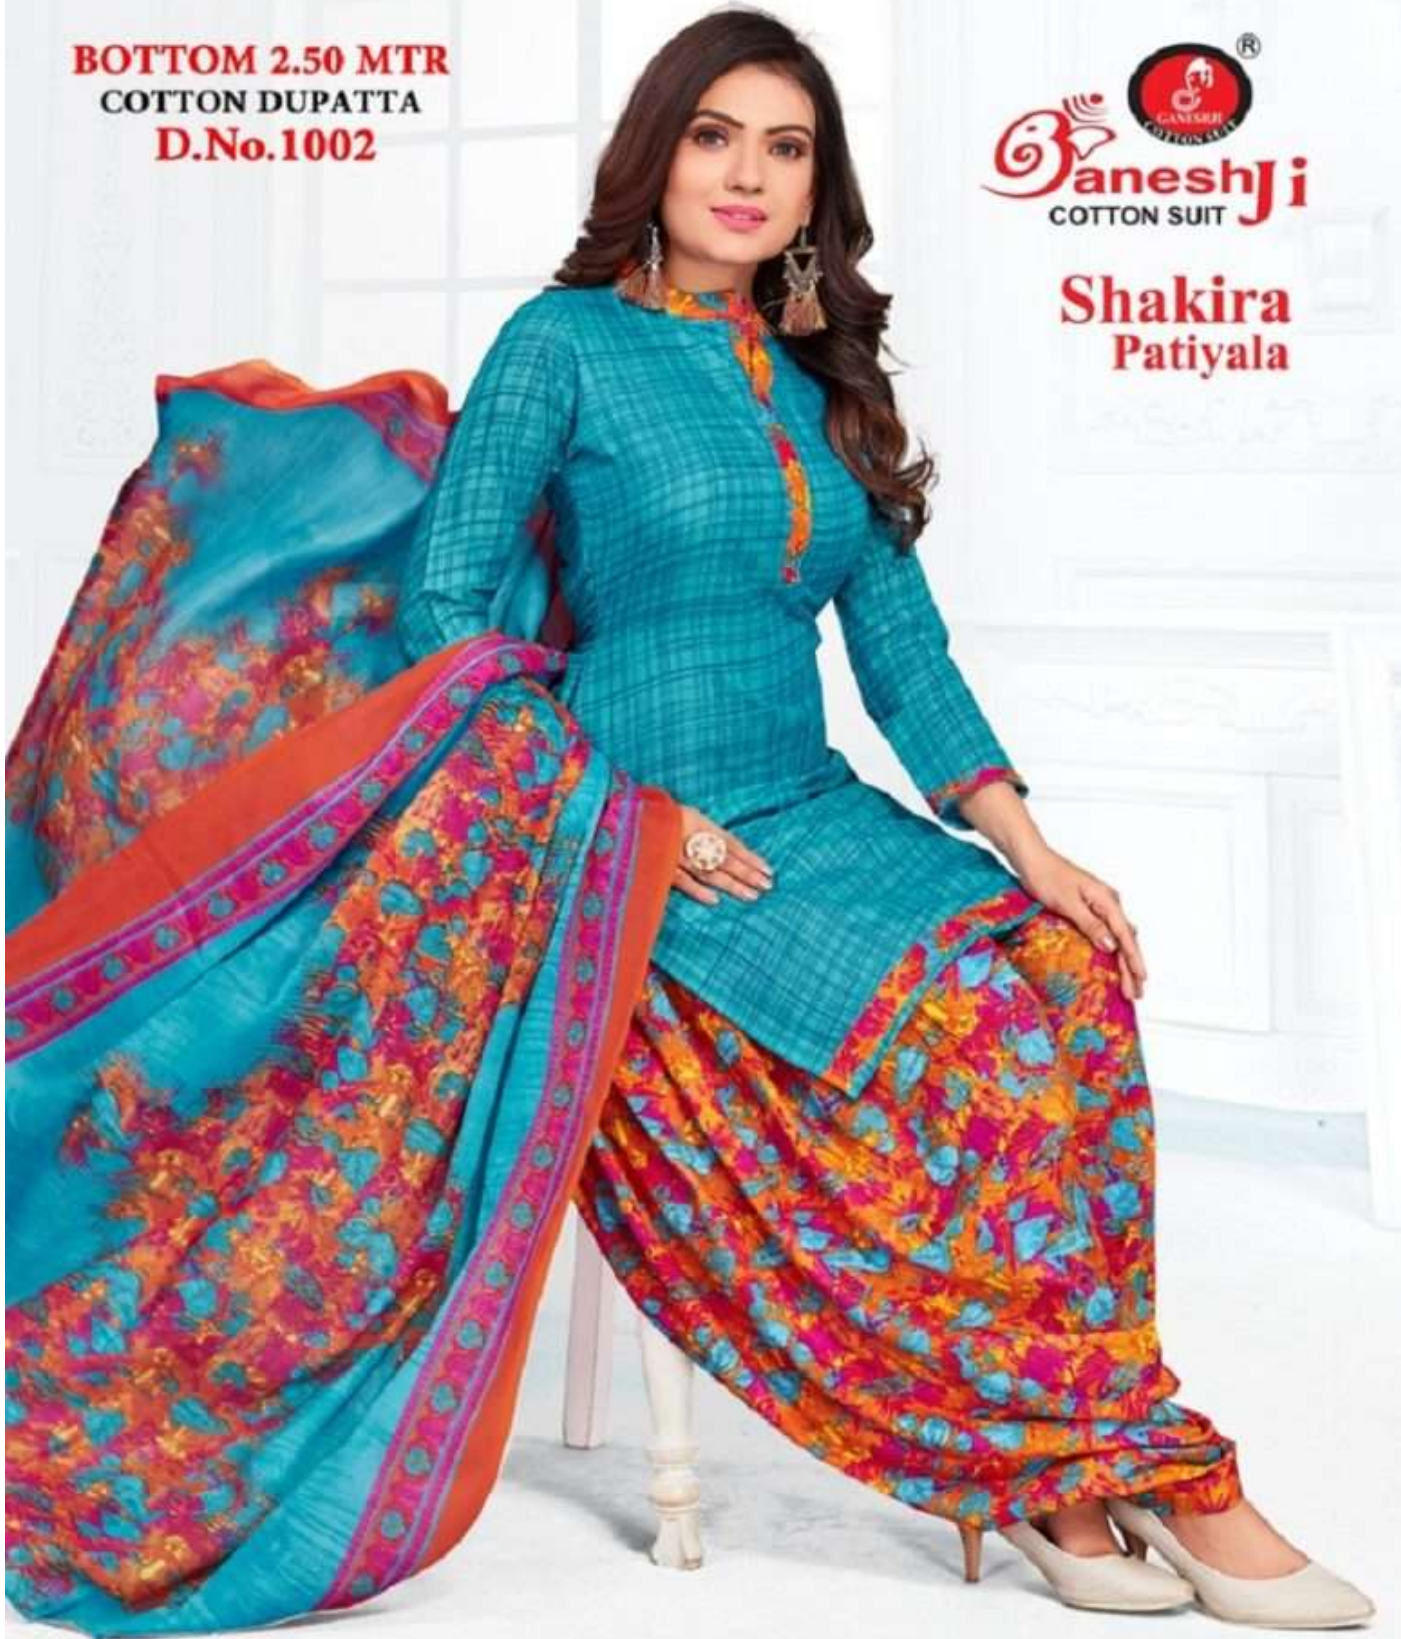

Ganeshji
COTTON SUIT

Bottom 2.50
Cotton Dupatta

Shakira
Patiyala

VOL.1

Baneshji
COTTON SUIT

**Shakira
Patiyala**

**BOTTOM 2.50 MTR
COTTON DUPATTA
D.No.1001**

BOTTOM 2.50 MTR
COTTON DUPATTA
D.No.1002

Ganeshji
COTTON SUIT

Shakira
Patiyala

Baneshji
COTTON SUIT

**Shakira
Patiyala**

**BOTTOM 2.50 MTR
COTTON DUPATTA
D.No.1003**

BOTTOM 2.50 MTR
COTTON DUPATTA
D.No.1004

Ganeshji
COTTON SUIT

Shakira
Patiyala

Baneshji
COTTON SUIT

**Shakira
Patiyala**

**BOTTOM 2.50 MTR
COTTON DUPATTA
D.No.1005**

BOTTOM 2.50 MTR
COTTON DUPATTA
D.No.1006

Ganeshji
COTTON SUIT

Shakira
Patiyala

Baneshji
COTTON SUIT

**Shakira
Patiyala**

**BOTTOM 2.50 MTR
COTTON DUPATTA
D.No.1007**

Ganeshji
COTTON SUIT