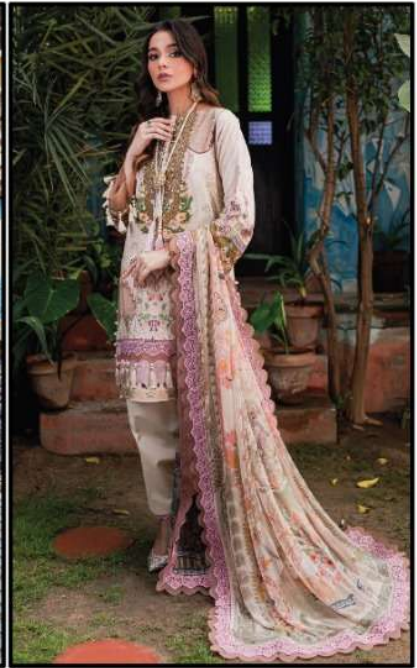

GA-2120 / 3-PIECE

**Gull AHMED** ORIGINAL LAWN™  
LAWN COLLECTION

نورین  
نورین  
**Noorain**  
LINEN COTTON DIGITAL PRINT

GA-2121 / 3-PIECE

**Gull Ahmed** ORIGINAL LAWN™  
LAWN COLLECTION

نورین  
نورین  
**Noorain**  
LINEN COTTON DIGITAL PRINT

نورین  
نورین  
**Noorain**  
LINEN COTTON DIGITAL PRINT

GA-2120

GA-2121

GA-2122

GA-2123

GA-2124

GA-2125

**Gull Ahmed** ORIGINAL LAWN  
LAWN COLLECTION