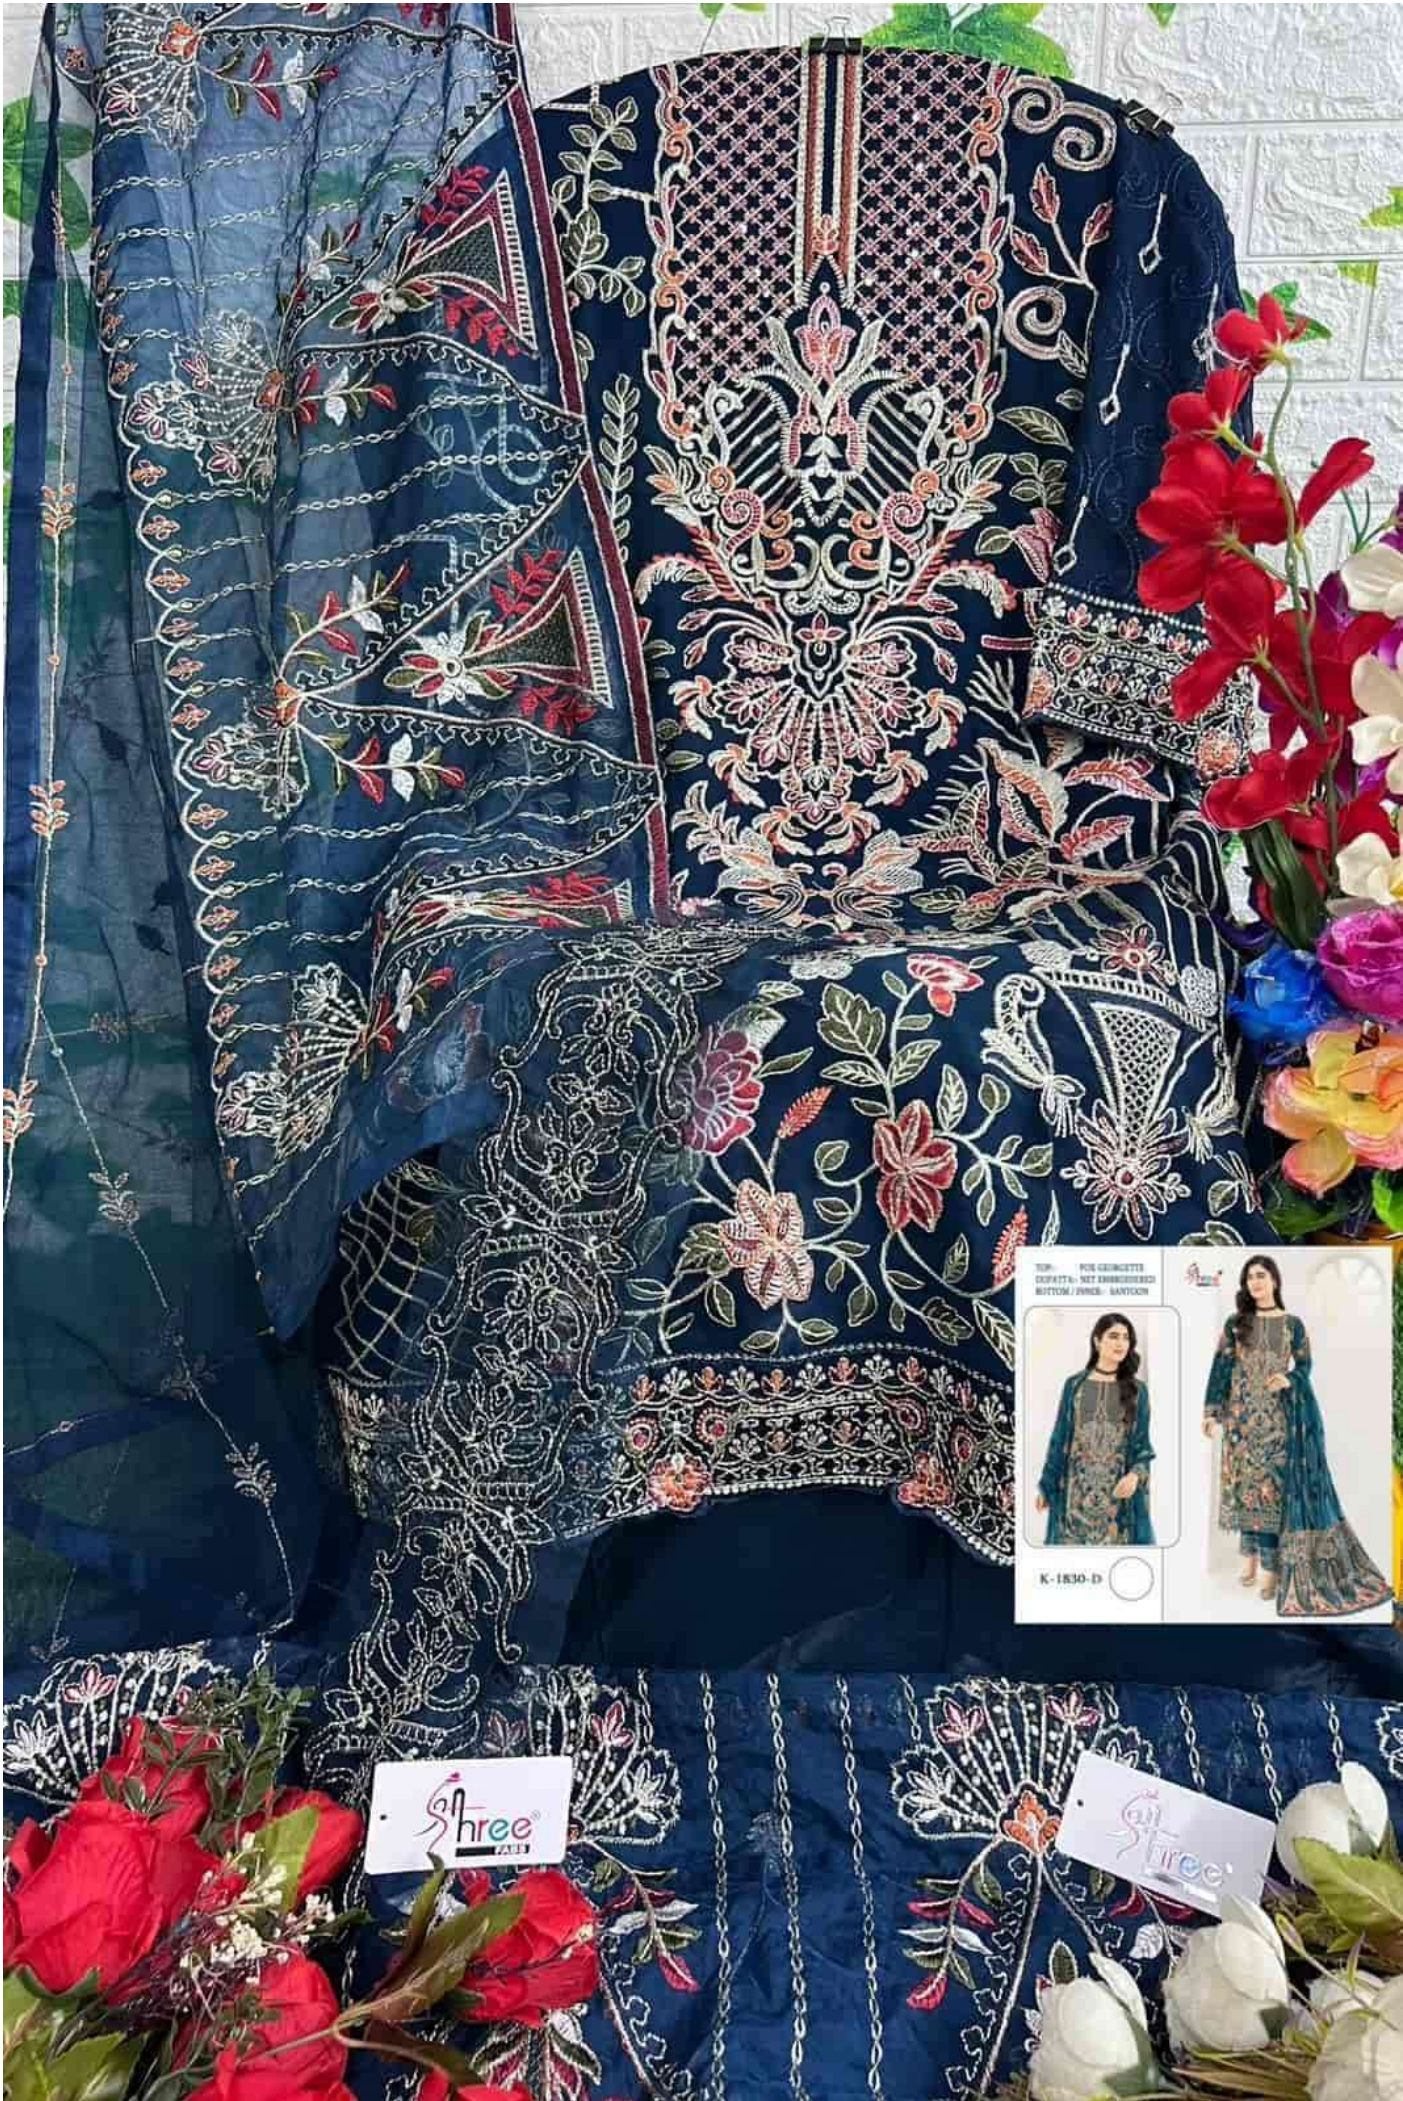

TOP:- FOX GEORGETTE  
DUPATTA:- NET EMBROIDERED  
BOTTOM / INNER:- SANTOON

K-1830

TOP:- FOX GEORGETTE  
DUPATTA:- NET EMBROIDERED  
BOTTOM / INNER:- SANTOON

K-1830

TOP:- FOX GEORGETTE  
DUPATTA:- NET EMBROIDERED  
BOTTOM / INNER:- SANTOON

K-1830-B

Shree  
FABRI

Shree  
FABRI

TOP:- FOX GEORGETTE  
DUPATTA:- NET EMBROIDERED  
BOTTOM / INNER:- SANTOON

K-1830-C

TOP: PUX GEORGETTE  
BOTTOM: NET FEMME/SHIRT  
BOTTOM / ZINER, SANTOON

K-1830-C

Shree

Shree

TOP:- FOX GEORGETTE  
DUPATTA:- NET EMBROIDERED  
BOTTOM / INNER:- SANTOON

K-1830-D

TOP: POLY GEORGETTE  
EXTRA: NET EMBROIDERED  
BOTTOM: FINE, SANTOON

K-1830-D

Shree  
FABR

Shree

TOP:- FOX GEORGETTE  
DUPATTA:- NET EMBROIDERED  
BOTTOM :- SANTOON