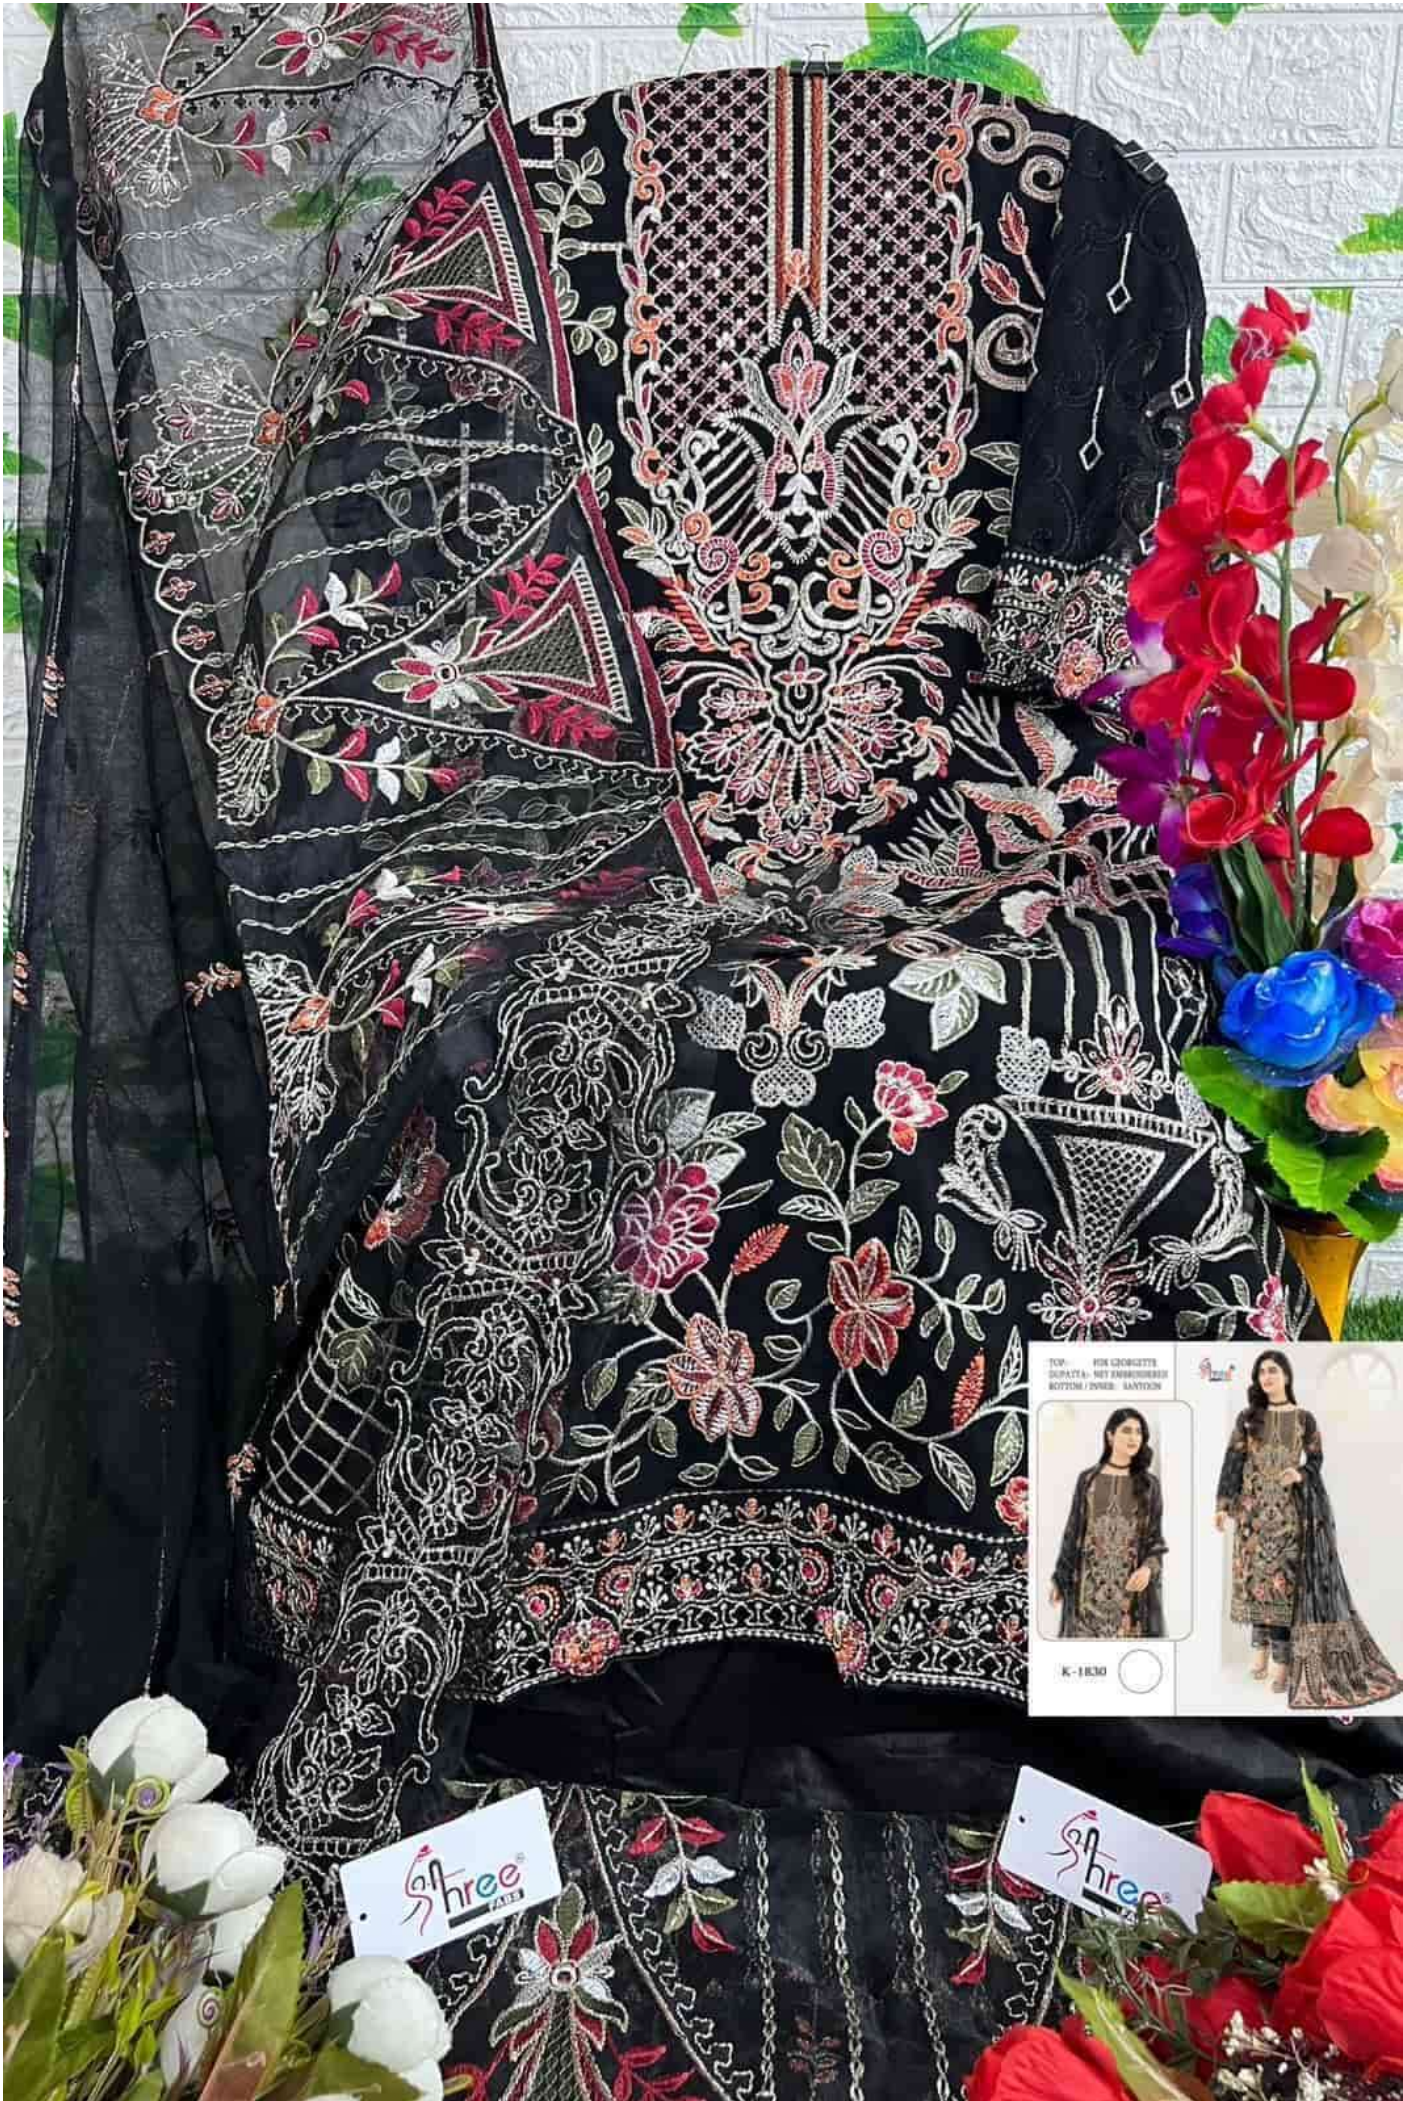

TOP:- FOX GEORGETTE
DUPATTA:- NET EMBROIDERED
BOTTOM / INNER:- SANTOON

K-1830

TOP:- FOX GEORGETTE
DUPATTA:- NET EMBROIDERED
BOTTOM / INNER:- SANTOON

K-1830

TOP:- FOX GEORGETTE
DUPATTA:- NET EMBROIDERED
BOTTOM / INNER:- SANTOON

K-1830-B

Shree
FAB

Shree
FAB

TOP:- FOX GEORGETTE
DUPATTA:- NET EMBROIDERED
BOTTOM / INNER:- SANTOON

K-1830-C

TOP: PUX GEORGETTE
BOTTOM: NET EMBROIDERED
BOTTOM / ZINER, SANTOON

K-1830-C

Shree

Shree

TOP:- FOX GEORGETTE
DUPATTA:- NET EMBROIDERED
BOTTOM / INNER:- SANTOON

K-1830-D

TOP: FOLK GEOMETRIC
 EXTRA: NET EMBROIDERED
 BOTTOM: FINE, SANTOON

K-1830-D

Shree
FABRI

Shree

TOP:- FOX GEORGETTE
DUPATTA:- NET EMBROIDERED
BOTTOM :- SANTOON