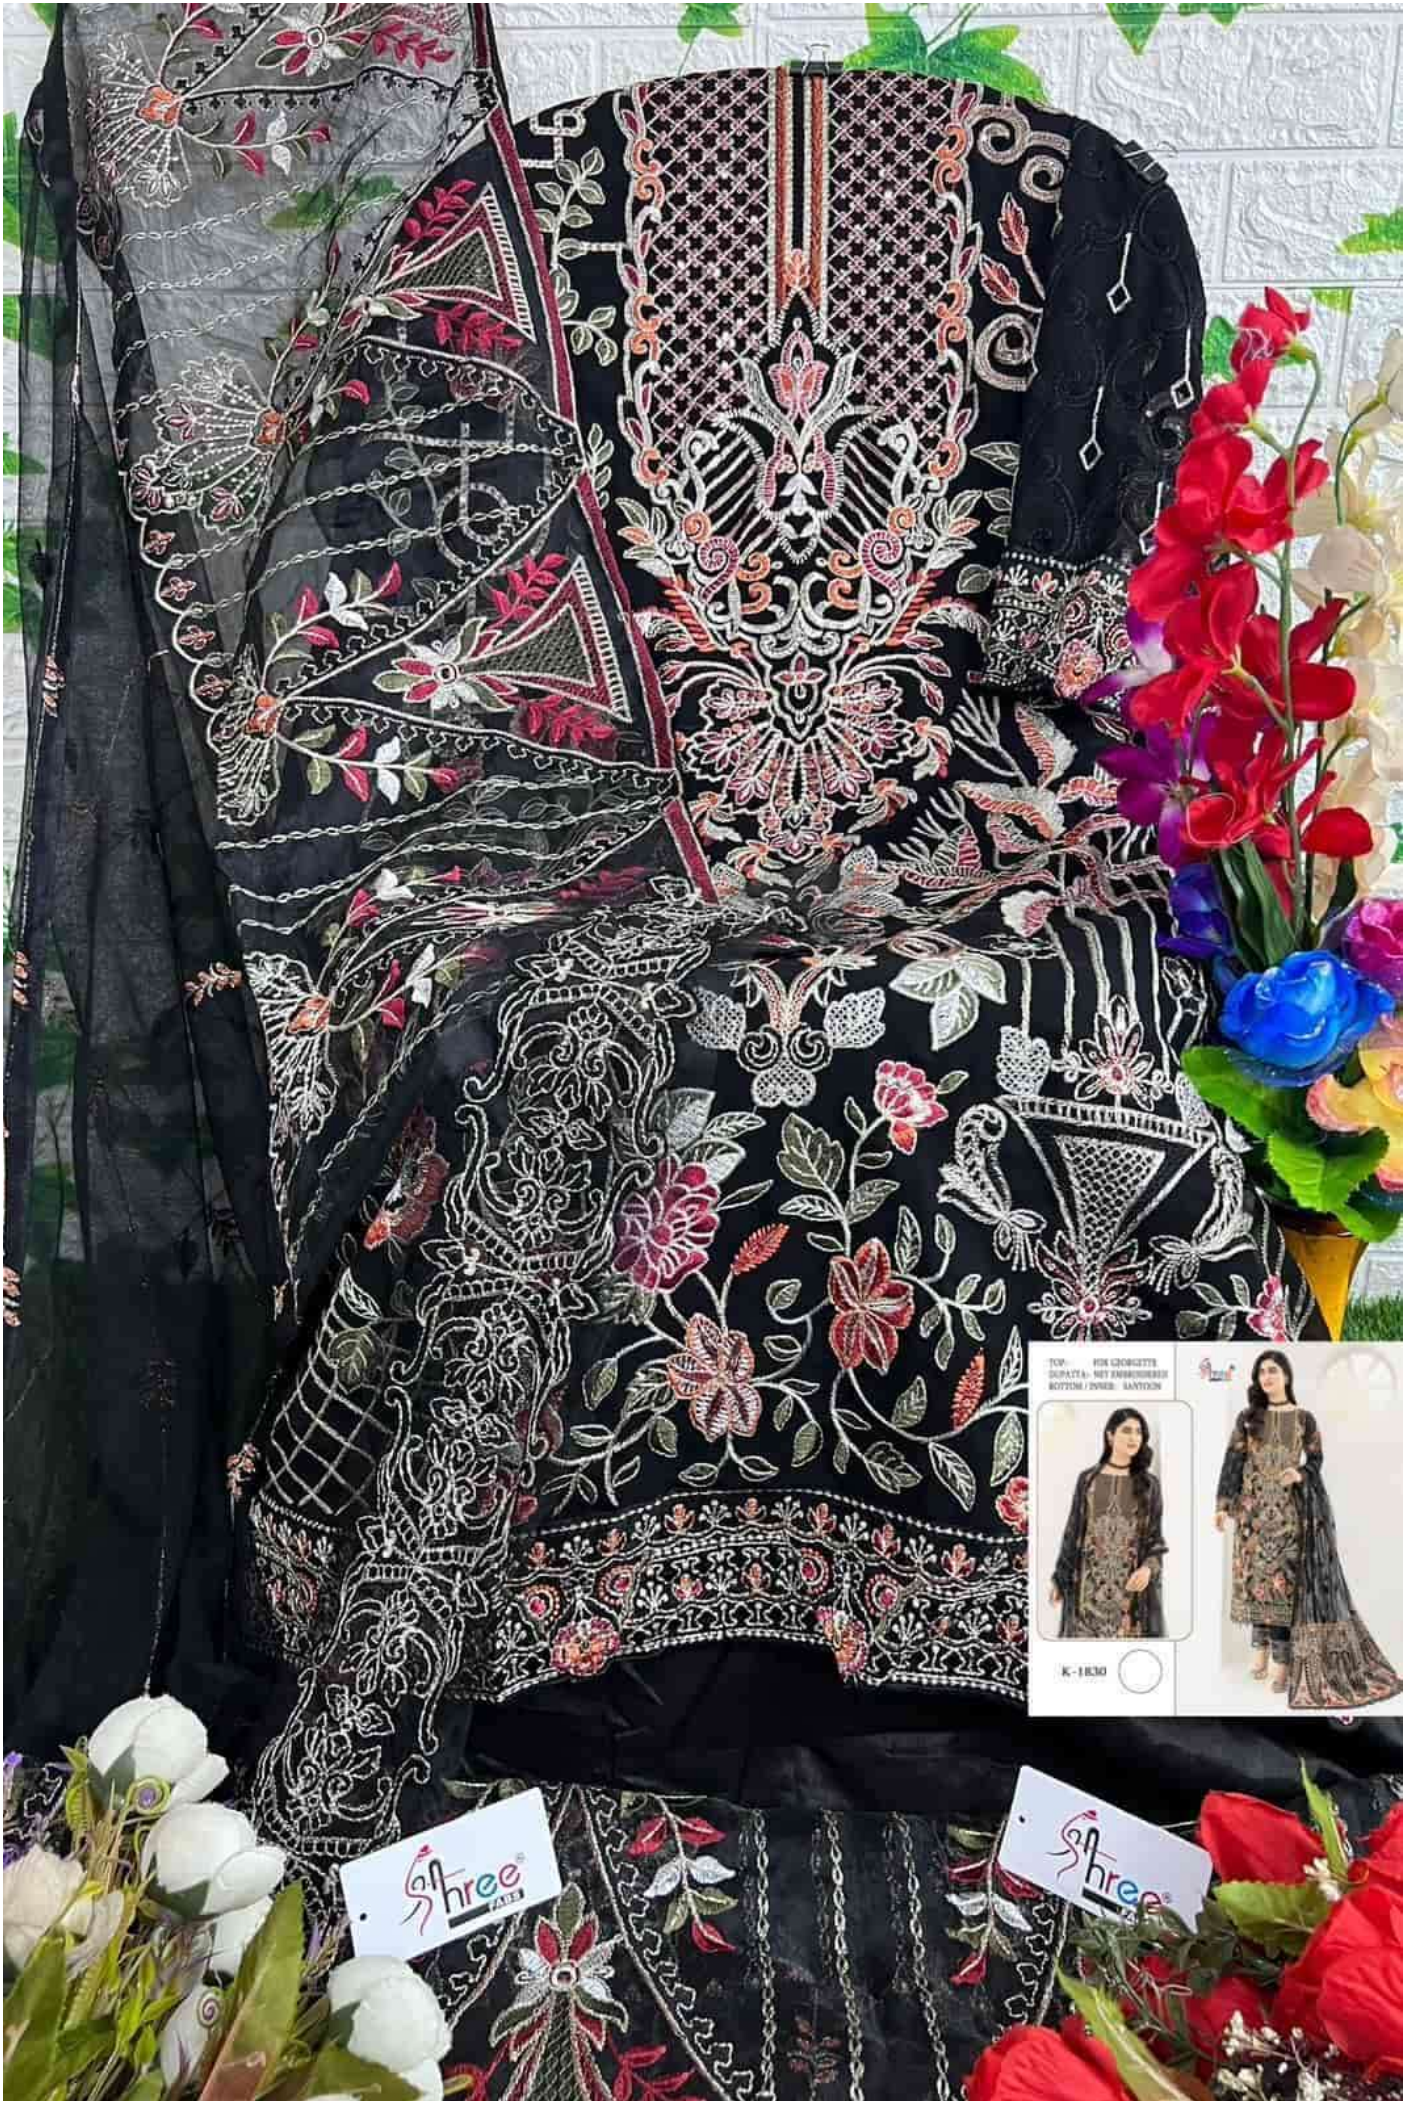

TOP:- FOX GEORGETTE  
DUPATTA:- NET EMBROIDERED  
BOTTOM / INNER:- SANTOON

K-1830

TOP:- FOX GEORGETTE  
DUPATTA:- NET EMBROIDERED  
BOTTOM / INNER:- SANTOON

K-1830

TOP:- FOX GEORGETTE  
DUPATTA:- NET EMBROIDERED  
BOTTOM / INNER:- SANTOON

K-1830-B

Shree  
FABRI

Shree  
FABRI

TOP:- FOX GEORGETTE  
DUPATTA:- NET EMBROIDERED  
BOTTOM / INNER:- SANTOON

K-1830-C

TOP: PUX GEORGETTE  
BOTTOM: NET FEMME/SHIRT  
BOTTOM / ZINER, SANTOON

K-1830-C

Shree

Shree

TOP:- FOX GEORGETTE  
DUPATTA:- NET EMBROIDERED  
BOTTOM / INNER:- SANTOON

K-1830-D

TOP: POLY GEORGETTE  
EXTRA: NET EMBROIDERED  
BOTTOM: FINE, SANTOON

K-1830-D

Shree  
FABR

Shree

TOP:- FOX GEORGETTE  
DUPATTA:- NET EMBROIDERED  
BOTTOM :- SANTOON