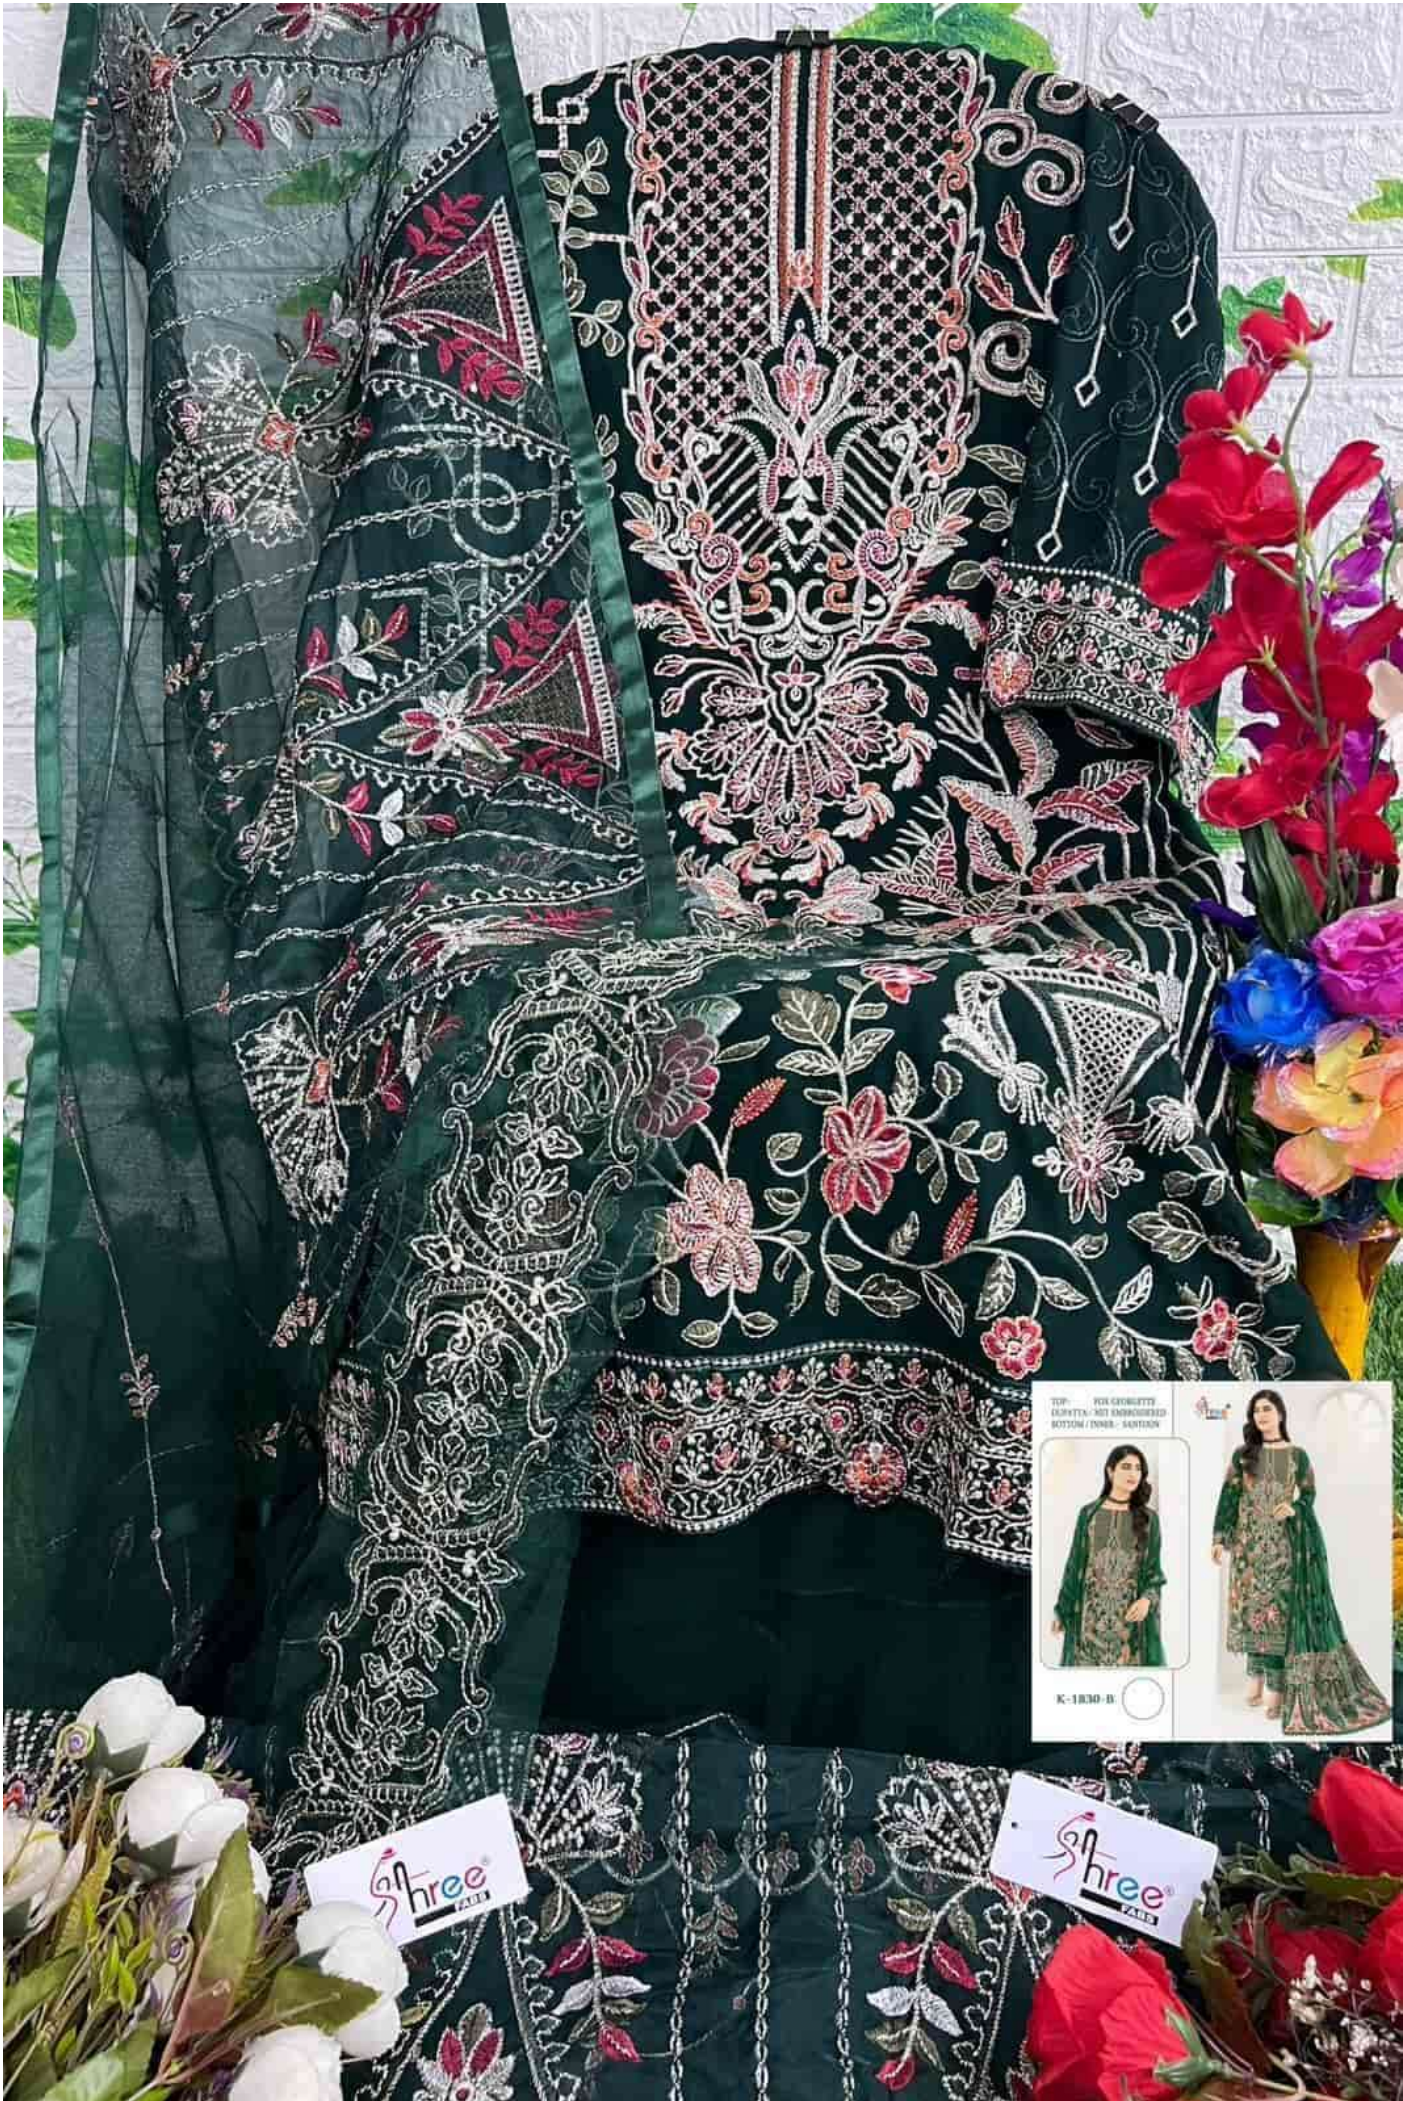

TOP:- FOX GEORGETTE
DUPATTA:- NET EMBROIDERED
BOTTOM / INNER:- SANTOON

K-1830

TOP:- FOX GEORGETTE
DUPATTA:- NET EMBROIDERED
BOTTOM / INNER:- SANTOON

K-1830

TOP:- FOX GEORGETTE
DUPATTA:- NET EMBROIDERED
BOTTOM / INNER:- SANTOON

K-1830-B

Shree
FAB

Shree
FAB

TOP:- FOX GEORGETTE
DUPATTA:- NET EMBROIDERED
BOTTOM / INNER:- SANTOON

K-1830-C

TOP: PUX GEORGETTE
BOTTOM: NET EMBROIDERED
BOTTOM / ZINER, SANTOON

K-1830-C

Shree

Shree

TOP:- FOX GEORGETTE
DUPATTA:- NET EMBROIDERED
BOTTOM / INNER:- SANTOON

K-1830-D

TOP: FOLK GEOMETRIC
 EXTRA: NET EMBROIDERED
 BOTTOM: FINE, SANTOON

K-1830-D

Shree
FABRI

Shree

TOP:- FOX GEORGETTE
DUPATTA:- NET EMBROIDERED
BOTTOM :- SANTOON