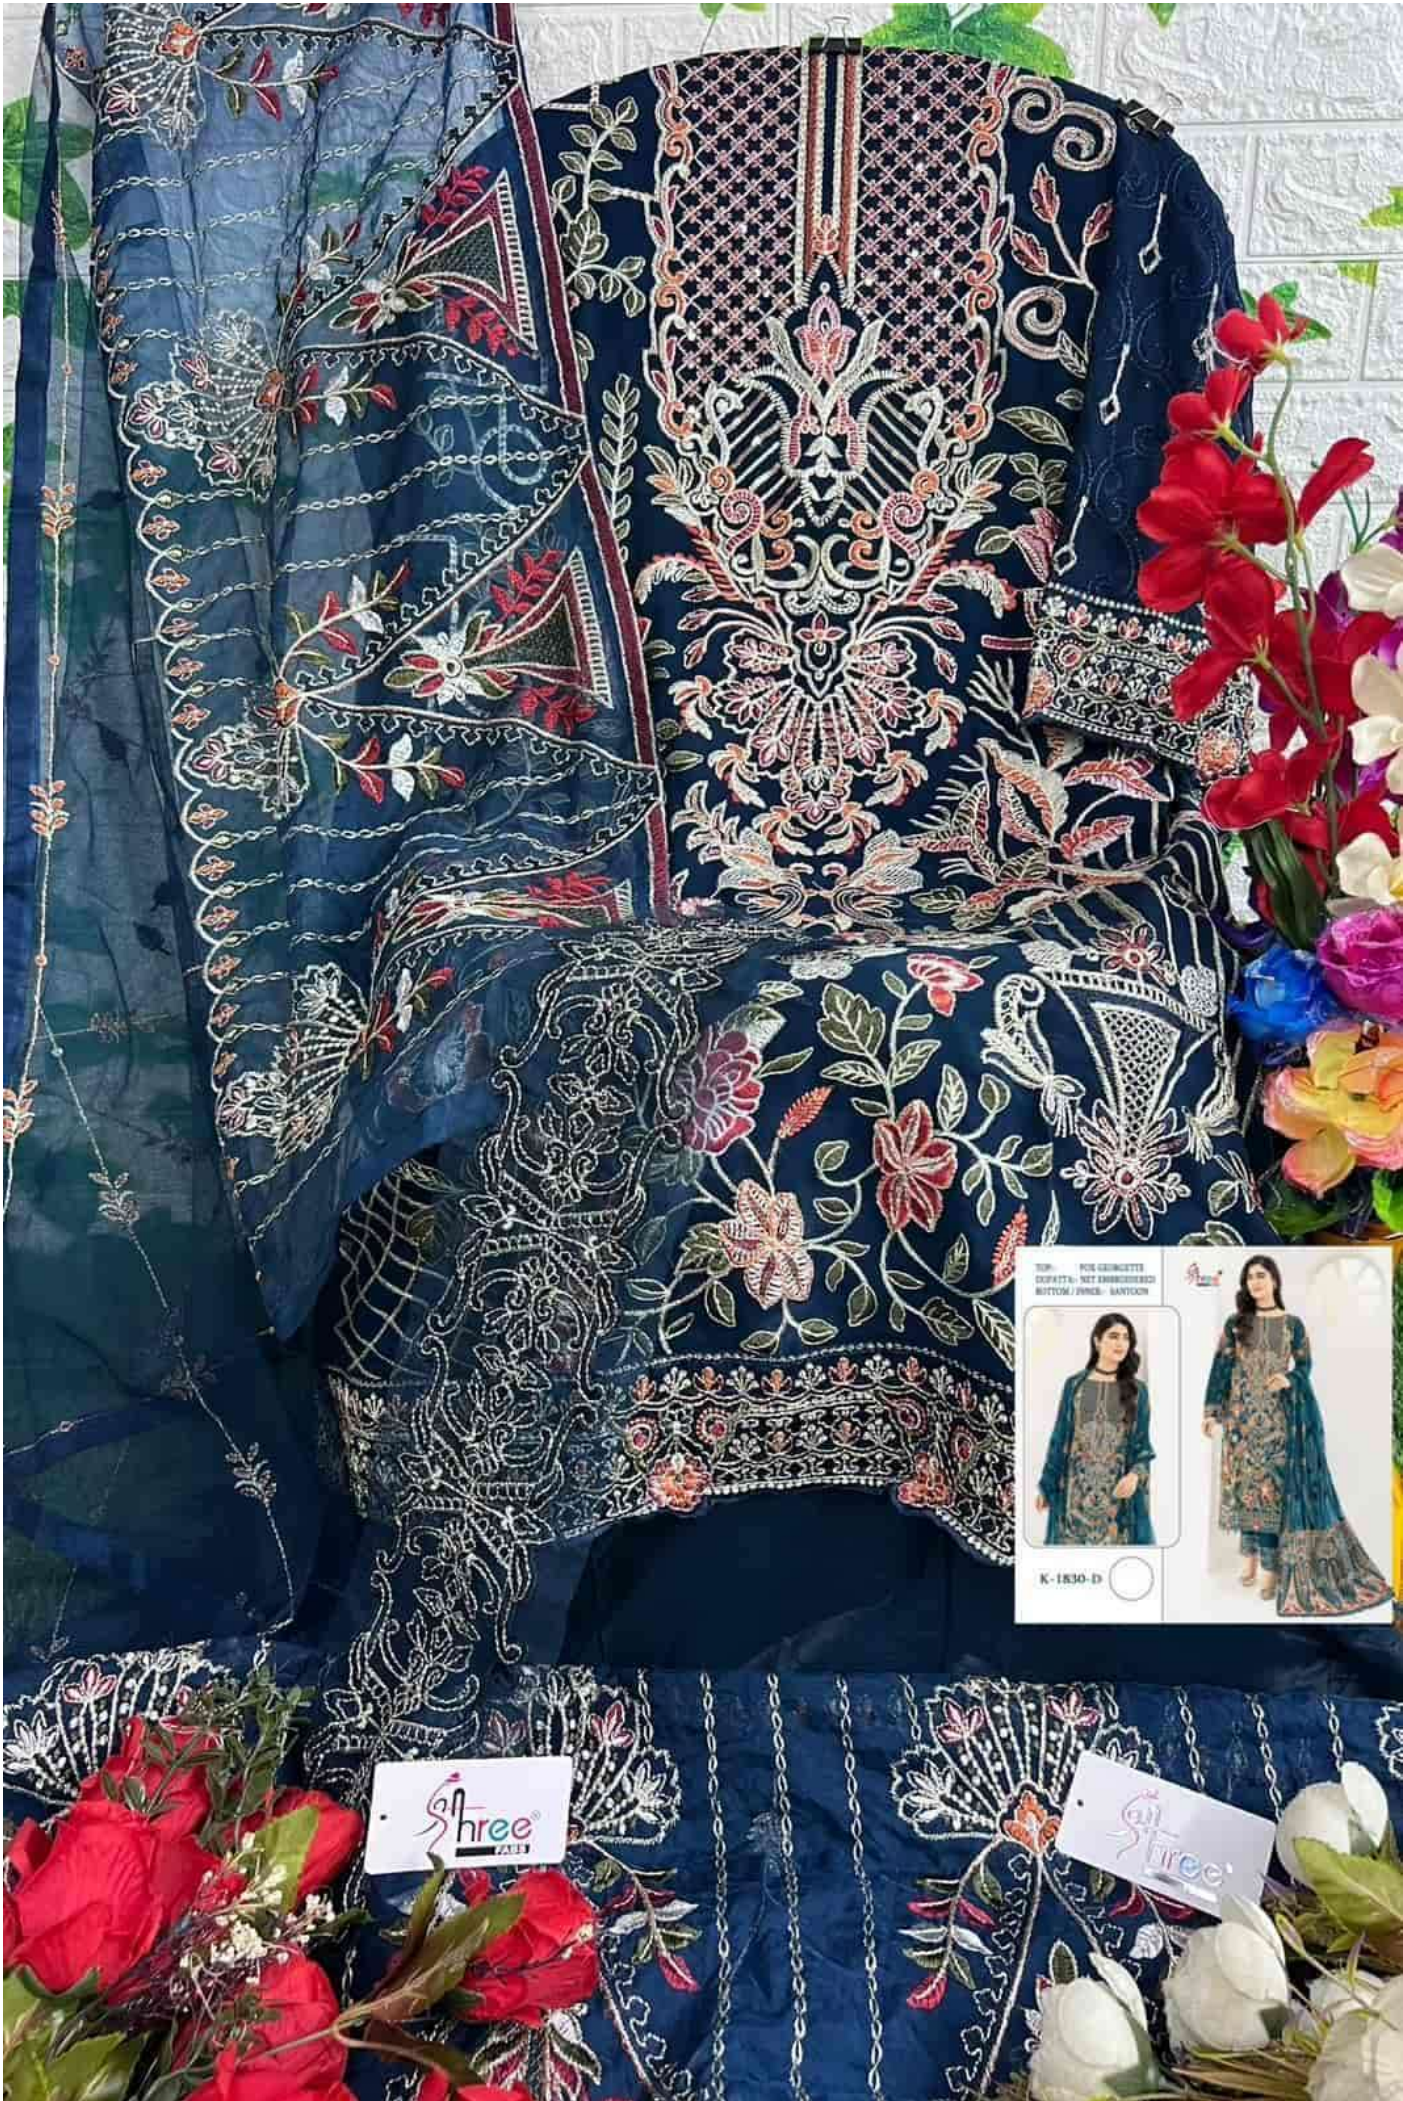

TOP:- FOX GEORGETTE
DUPATTA:- NET EMBROIDERED
BOTTOM / INNER:- SANTOON

K-1830

TOP:- FOX GEORGETTE
DUPATTA:- NET EMBROIDERED
BOTTOM / INNER:- SANTOON

K-1830

TOP:- FOX GEORGETTE
DUPATTA:- NET EMBROIDERED
BOTTOM / INNER:- SANTOON

K-1830-B

Shree
FAB

Shree
FAB

TOP:- FOX GEORGETTE
DUPATTA:- NET EMBROIDERED
BOTTOM / INNER:- SANTOON

K-1830-C

TOP: PUX GEORGETTE
BOTTOM: NET EMBROIDERED
BOTTOM / ZINER, SANTOON

K-1830-C

Shree

Shree

TOP:- FOX GEORGETTE
DUPATTA:- NET EMBROIDERED
BOTTOM / INNER:- SANTOON

K-1830-D

TOP: FOLK GEOMETRIC
 EXTRA: NET EMBROIDERED
 BOTTOM: FINE, SANTOON

K-1830-D

Shree
FABRI

Shree

TOP:- FOX GEORGETTE
DUPATTA:- NET EMBROIDERED
BOTTOM :- SANTOON