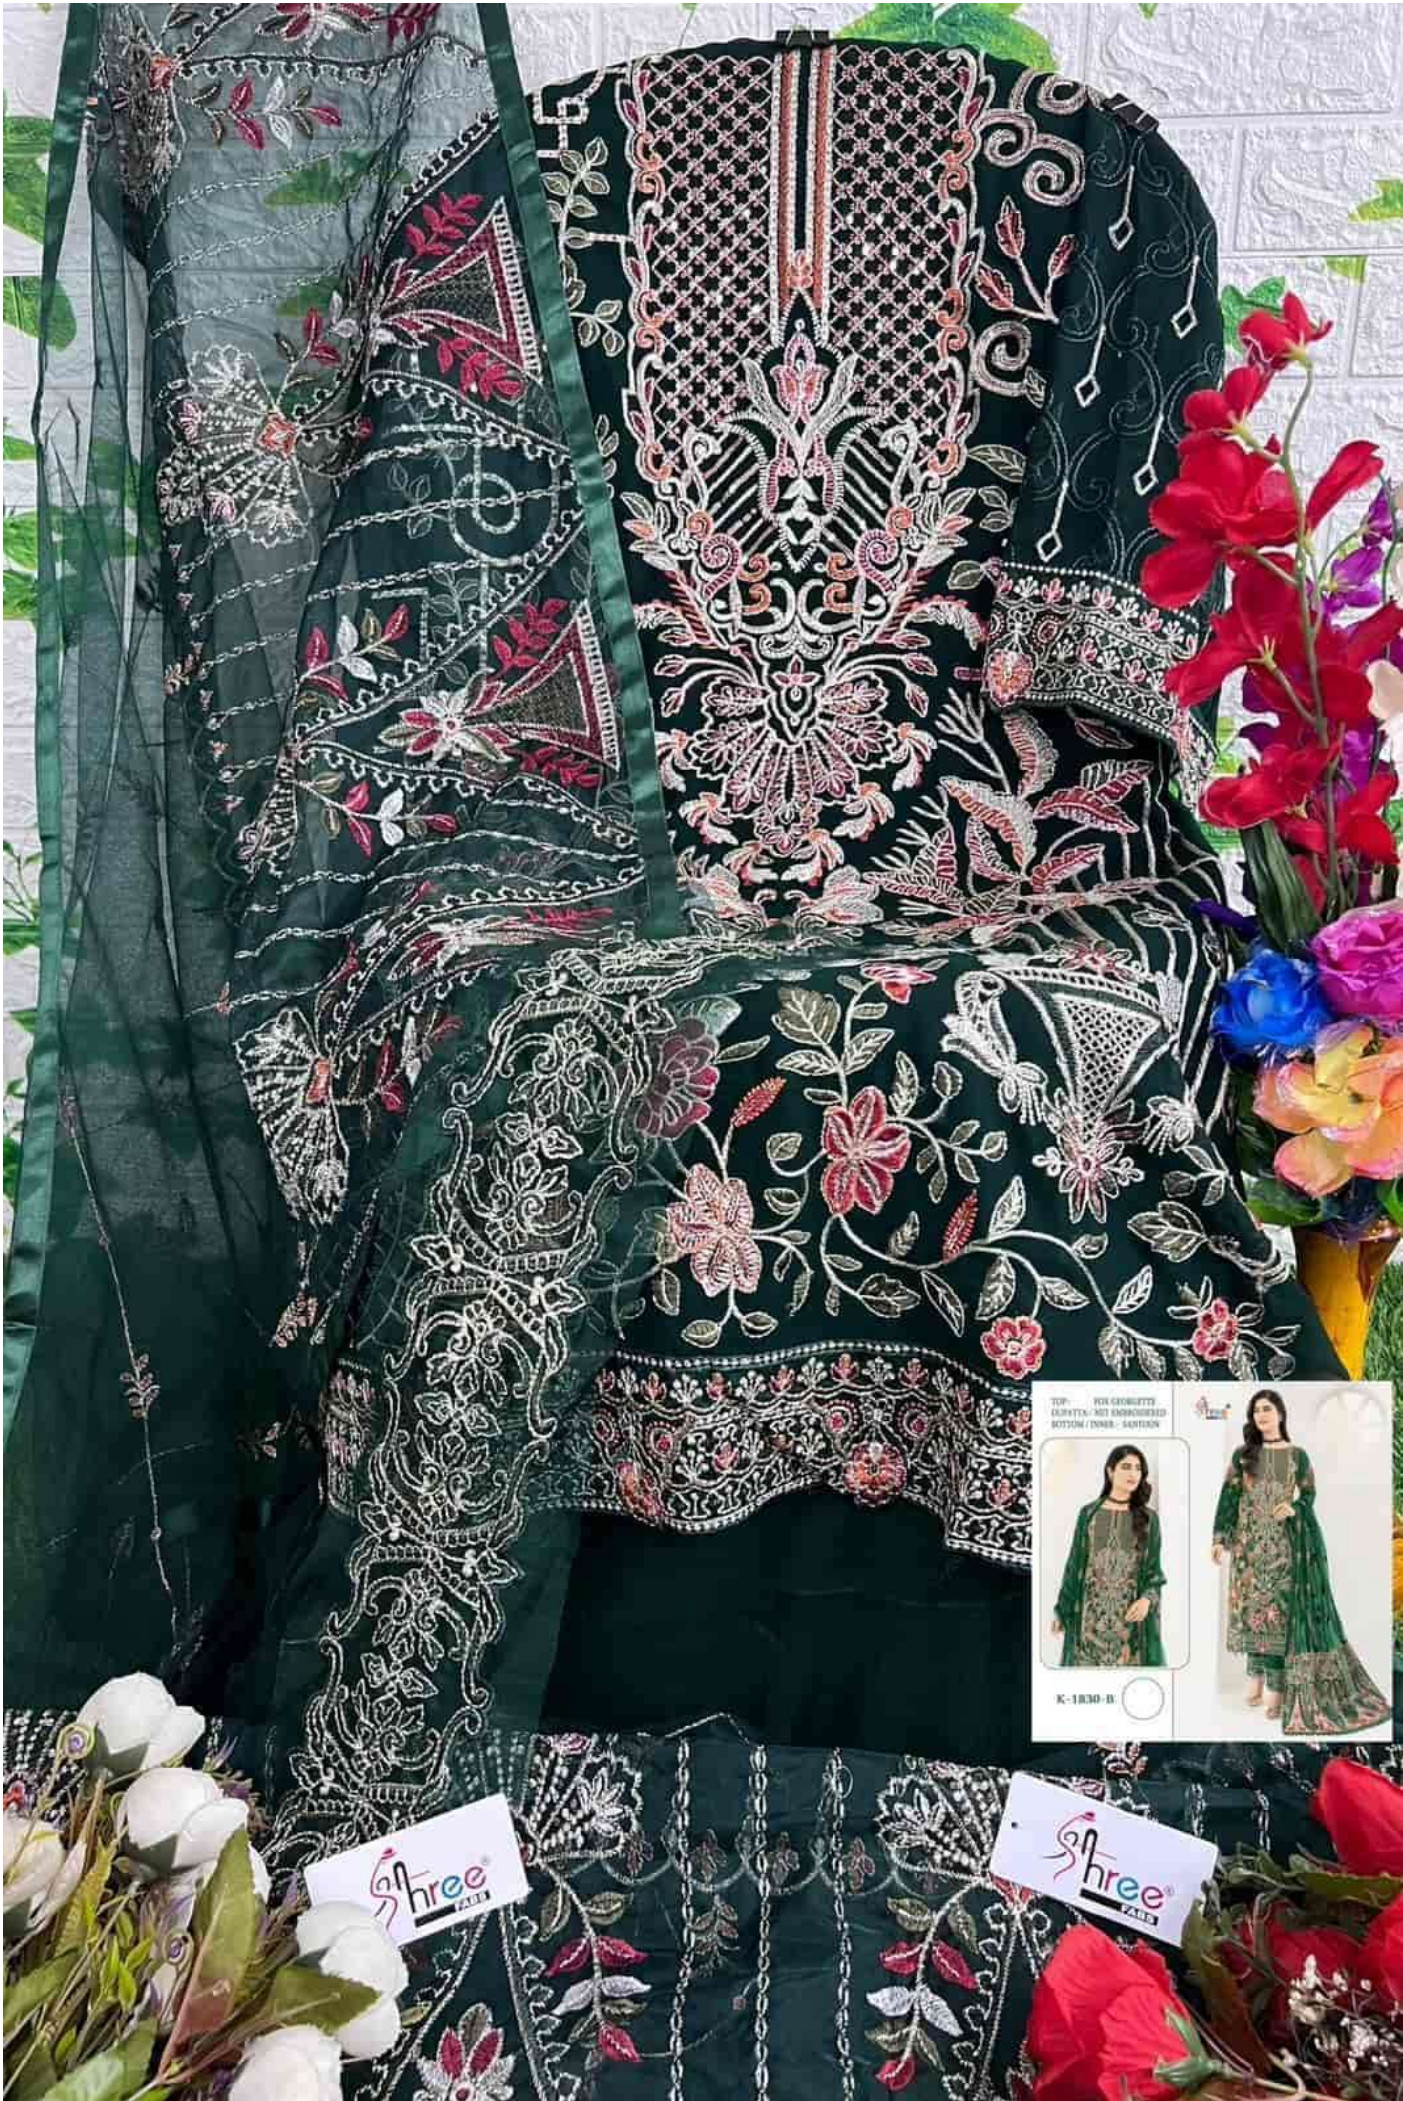

TOP:- FOX GEORGETTE  
DUPATTA:- NET EMBROIDERED  
BOTTOM / INNER:- SANTOON

K-1830

TOP:- FOX GEORGETTE  
DUPATTA:- NET EMBROIDERED  
BOTTOM / INNER:- SANTOON

K-1830

TOP:- FOX GEORGETTE  
DUPATTA:- NET EMBROIDERED  
BOTTOM / INNER:- SANTOON

K-1830-B

Shree  
FABRI

Shree  
FABRI

TOP:- FOX GEORGETTE  
DUPATTA:- NET EMBROIDERED  
BOTTOM / INNER:- SANTOON

K-1830-C

TOP: PUX GEORGETTE  
BOTTOM: NET FEMME/SHIRT  
BOTTOM / ZINER, SANTOON

K-1830-C

Shree

Shree

TOP:- FOX GEORGETTE  
DUPATTA:- NET EMBROIDERED  
BOTTOM / INNER:- SANTOON

K-1830-D

TOP: POLY GEORGETTE  
EXTRA: NET EMBROIDERED  
BOTTOM: FINE, SANTOON

K-1830-D

Shree  
FABR

Shree

TOP:- FOX GEORGETTE  
DUPATTA:- NET EMBROIDERED  
BOTTOM :- SANTOON