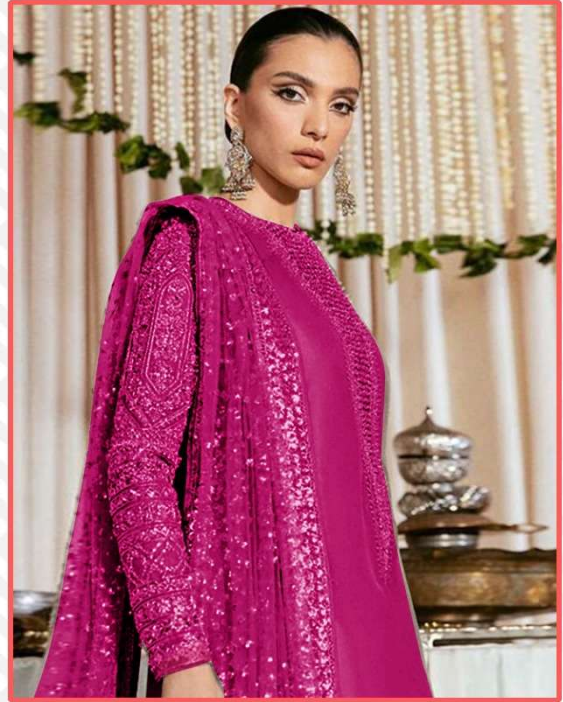

D.no-184-E

-:TOP:-

Fox Georgette.

-:BOTTAM/INNER:-

Santoon.

-:DUPATTA:-

Net Embroidery.

D.no-184-E

-:TOP:-

Fox Georgette.

-:BOTTAM/INNER:-

Santoon.

-:DUPATTA:-

Net Embroidery.

D.no-184-F

-:TOP:-

Fox Georgette.

-:BOTTAM/INNER:-

Santoon.

-:DUPATTA:-

Net Embroidery.

D.no-184-G

-:TOP:-

Fox Georgette.