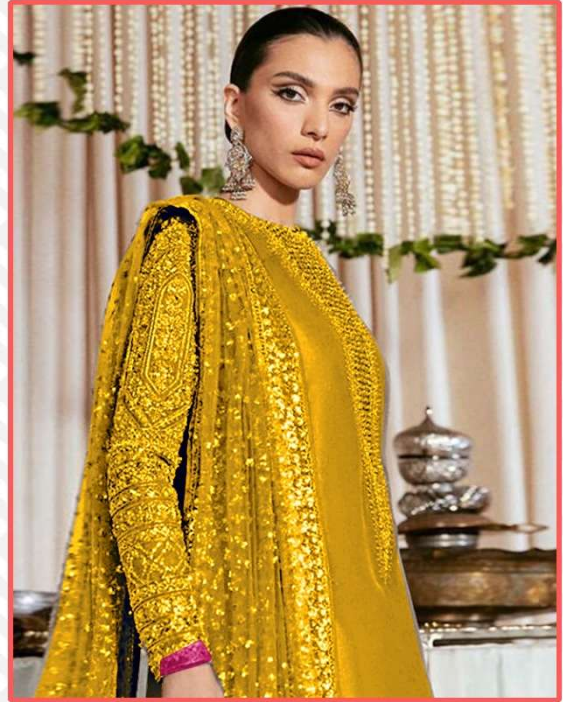

D.no-184-E

-:TOP:-

Fox Georgette.

-:BOTTAM/INNER:-

Santoon.

-:DUPATTA:-

Net Embroidery.

D.no-184-E

-:TOP:-

Fox Georgette.

-:BOTTAM/INNER:-

Santoon.

-:DUPATTA:-

Net Embroidery.

D.no-184-F

-:TOP:-

Fox Georgette.

-:BOTTAM/INNER:-

Santoon.

-:DUPATTA:-

Net Embroidery.

D.no-184-G

-:TOP:-

Fox Georgette.