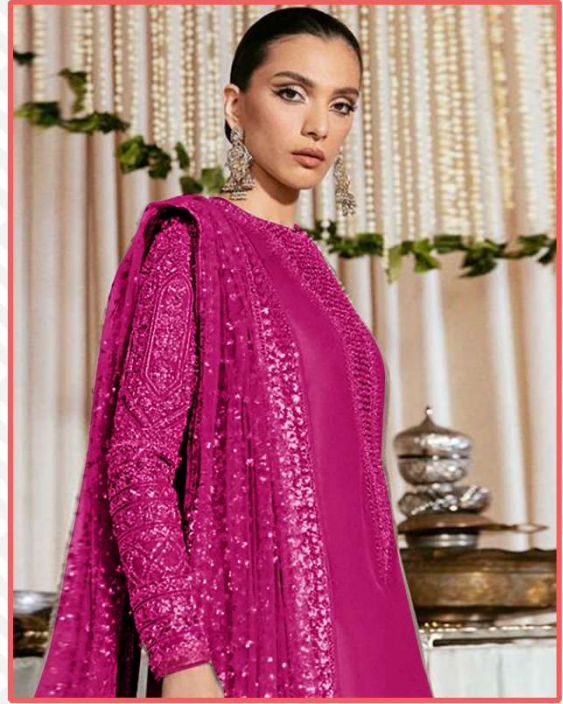

D.no-184-E

-:TOP:-

Fox Georgette.

-:BOTTAM/INNER:-

Santoon.

-:DUPATTA:-

Net Embroidery.

D.no-184-E

-:TOP:-

Fox Georgette.

-:BOTTAM/INNER:-

Santoon.

-:DUPATTA:-

Net Embroidery.

D.no-184-F

-:TOP:-

Fox Georgette.

-:BOTTAM/INNER:-

Santoon.

-:DUPATTA:-

Net Embroidery.

D.no-184-G

-:TOP:-

Fox Georgette.