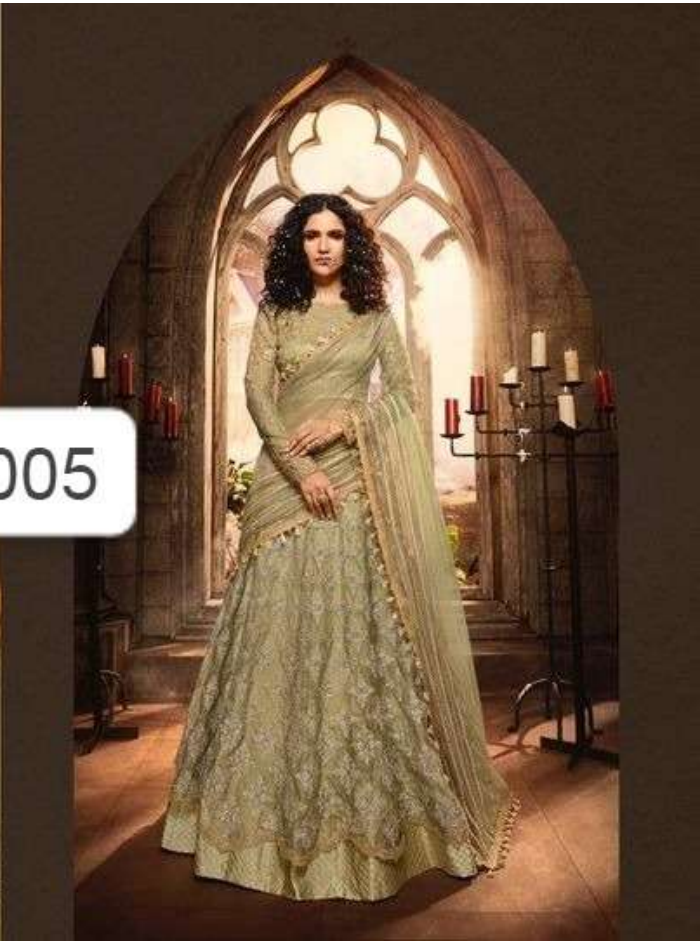

Maskeen

Style
is
Eternal

10002

20002

21005

21005	-5920/-
20002	-4520/-
10001	-5330/-
10002	-4830/-