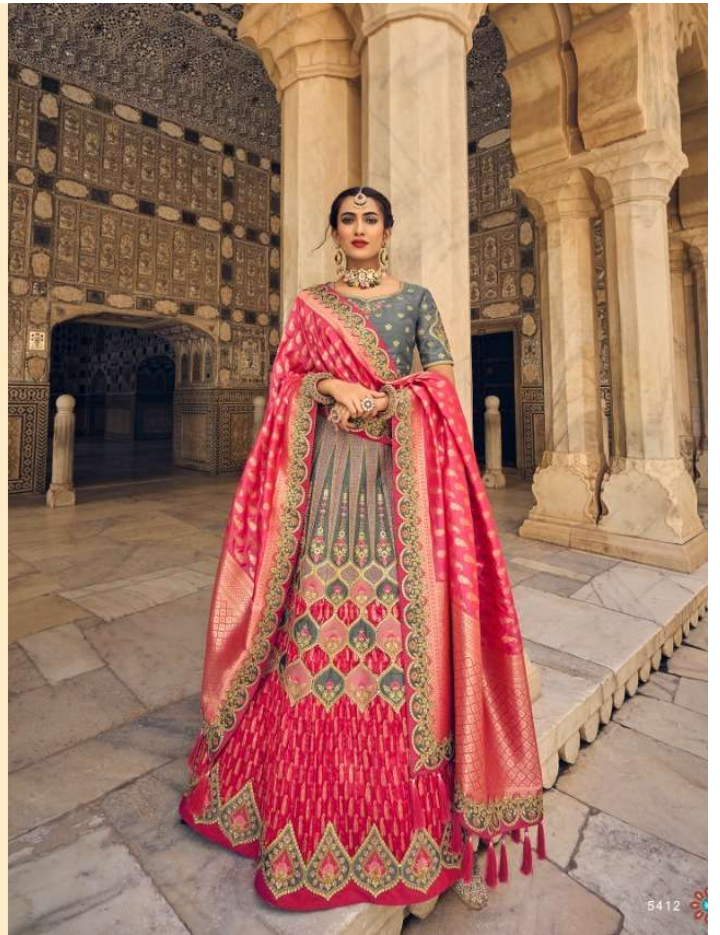

"CREATE YOUR OWN STYLE LET BE UNIQUE FOR YOURSELF AND YET IDENTIFIABLE FOR OTHERS"

|| TathastuTM ||

DESIGN NO	DESCRIPTION	PRICE
TE-5401	CHANYA CHOLI	5775/-
TE-5402	CHANYA CHOLI	5775/-
TE-5403	CHANYA CHOLI	6025/-
TE-5404	CHANYA CHOLI	7385/-
TE-5405	CHANYA CHOLI	7385/-
TE-5406	CHANYA CHOLI	6255/-
TE-5407	CHANYA CHOLI	6225/-
TE-5408	CHANYA CHOLI	6225/-
TE-5409	CHANYA CHOLI	4325/-
TE-5410	CHANYA CHOLI	5795/-
TE-5411	CHANYA CHOLI	6475/-
TE-5412	CHANYA CHOLI	6475/-
	TOTAL	74120/-
	12% GST EXTRA ON ABOVE RATE	