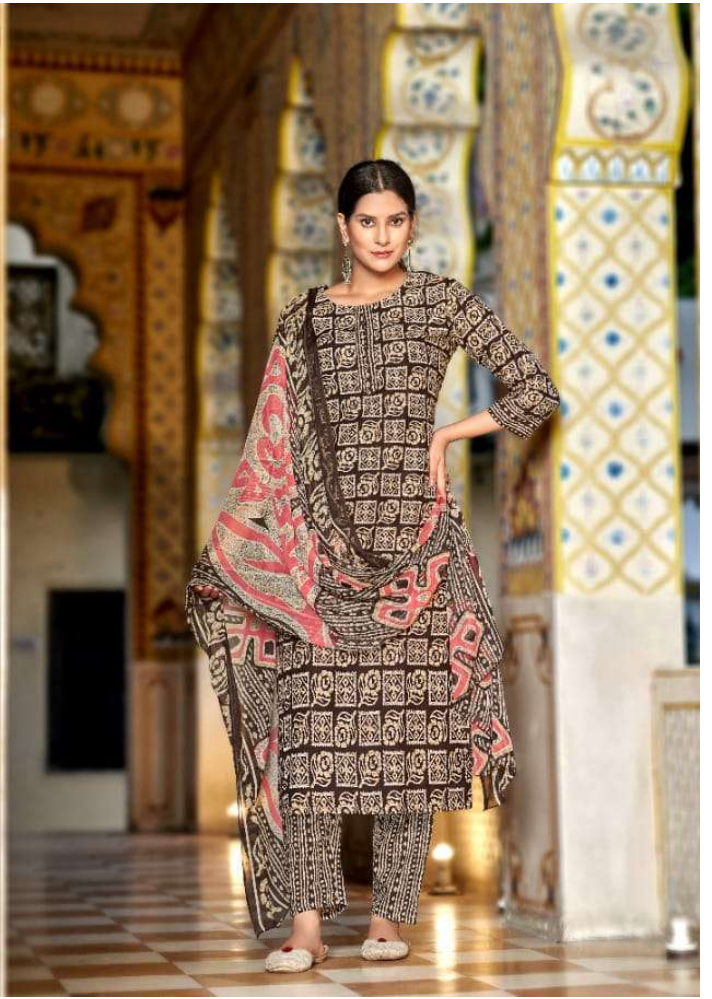

®  
Rani

1008

1001

rani

रानी  
1006

राणी

1010

1001

## RED ROSE

READYMADE WITH COTTON INNER

Top >n Capsul Foil Print  
Bottom >n Capsul Print  
Inner > Cotton  
Dupatta > Marval Chiffon Print

Size Available

M, L, XL, XXL, 3XL, 5XL

1010