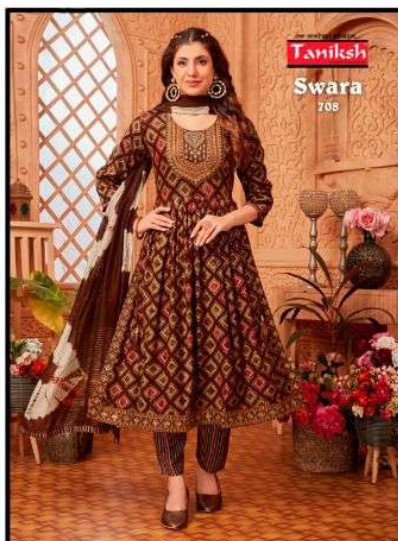

Taniksh
Swara
707

707

एक अनोखा एहसास...
TanikshTM
Exclusive Dress Material

Swara

Volume : 7

Taniksh
Swara
708

708