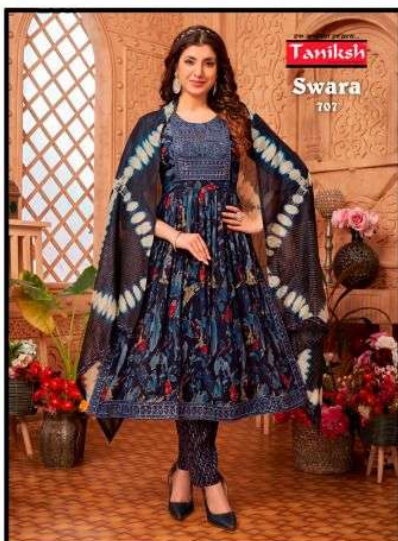

Taniksh
Swara
707

707

एक अनोखा एहसास...
TanikshTM
Exclusive Dress Material

Swara

Volume : 7

Taniksh
Swara
708

708