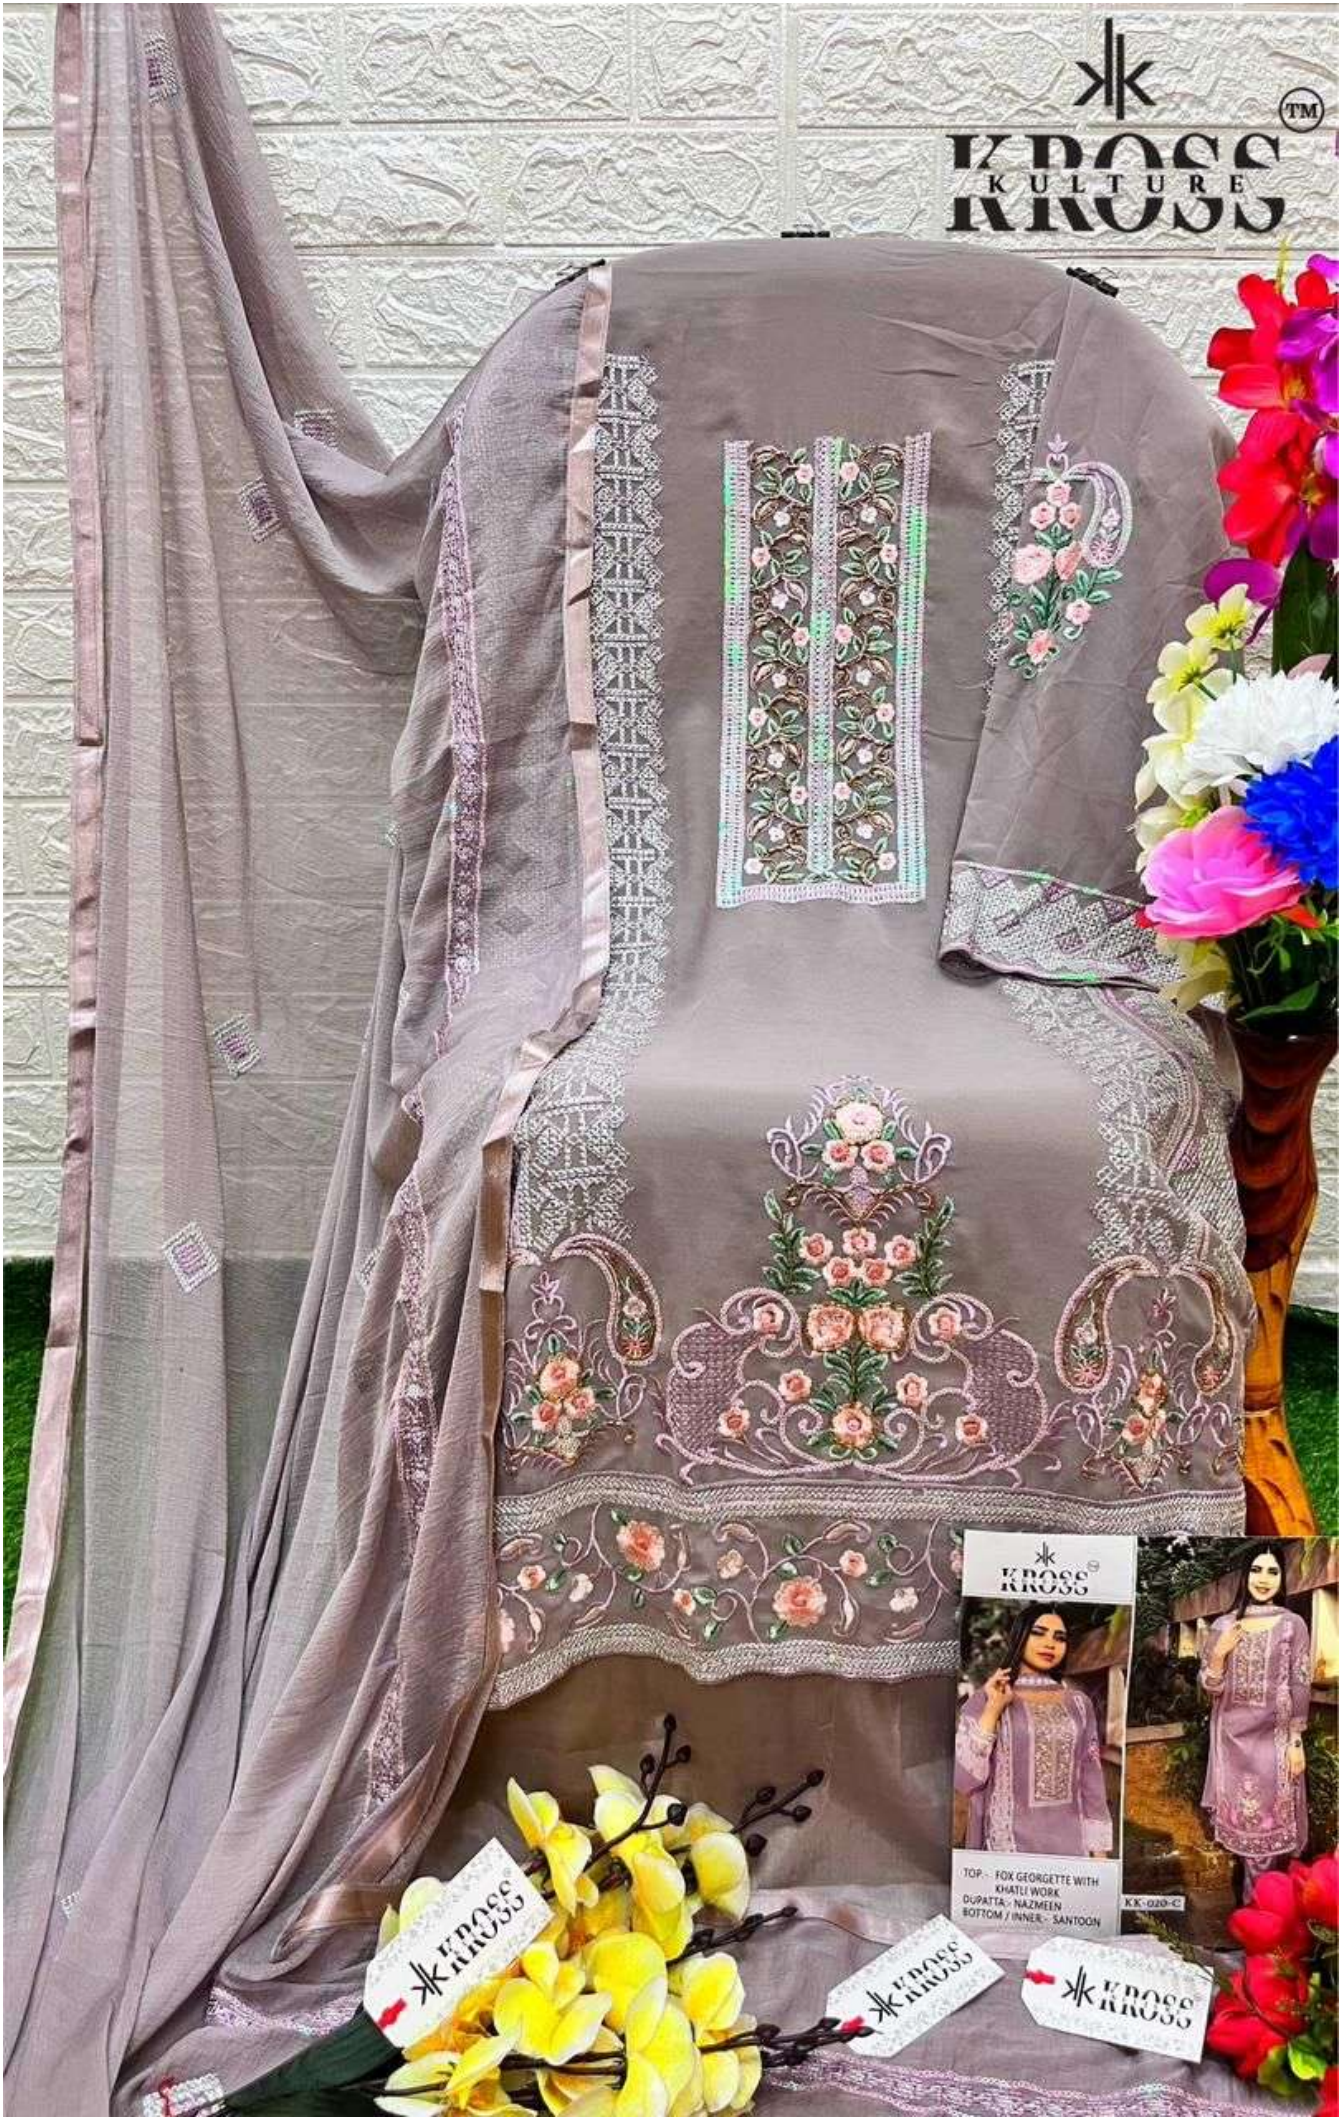

KROSSTM
KULTURE
KROSS

**TOP:- FOX GEORGETTE WITH
KHALI WORK
DUPATTA:- NAZMEEN
BOTTOM / INNER:- SANTOON**

KK-020

KROSSTM
KULTURE
KROSS

**TOP:- FOX GEORGETTE WITH
KHALI WORK
DUPATTA:- NAZMEEN
BOTTOM / INNER:- SANTOON**

KK-020

TM

KROSS
KULTURE
KROSS

TOP - FOX GEORGETTE WITH
KHALE WORK
DUPATTA - NAZMEEN
BOTTOM / INNER - SANDI

KK-020

KROSS
KULTURE

KROSS
KULTURE

KROSS
KULTURE

KROSSTM
KULTURE
KROSS

**TOP:- FOX GEORGETTE WITH
KHALI WORK
DUPATTA:- NAZMEEN
BOTTOM / INNER:- SANTOON**

KK-020-B

KROSS
KULTURE
KROSS

KROSS
KULTURE
KROSS

TOP - FOX GEORGETTE WITH KHATI WORK
DUPATA - NAZMEEN
BOTTOM / INNER - SANTOON

K.K-020-18

KROSS
KULTURE
KROSS

KROSS
KULTURE
KROSS

KROSS
KULTURE
KROSS

KROSSTM
KULTURE
KROSS

**TOP:- FOX GEORGETTE WITH
KHALI WORK
DUPATTA:- NAZMEEN
BOTTOM / INNER:- SANTOON**

KK-020-C

KROSS
KULTURE
KROSS TM