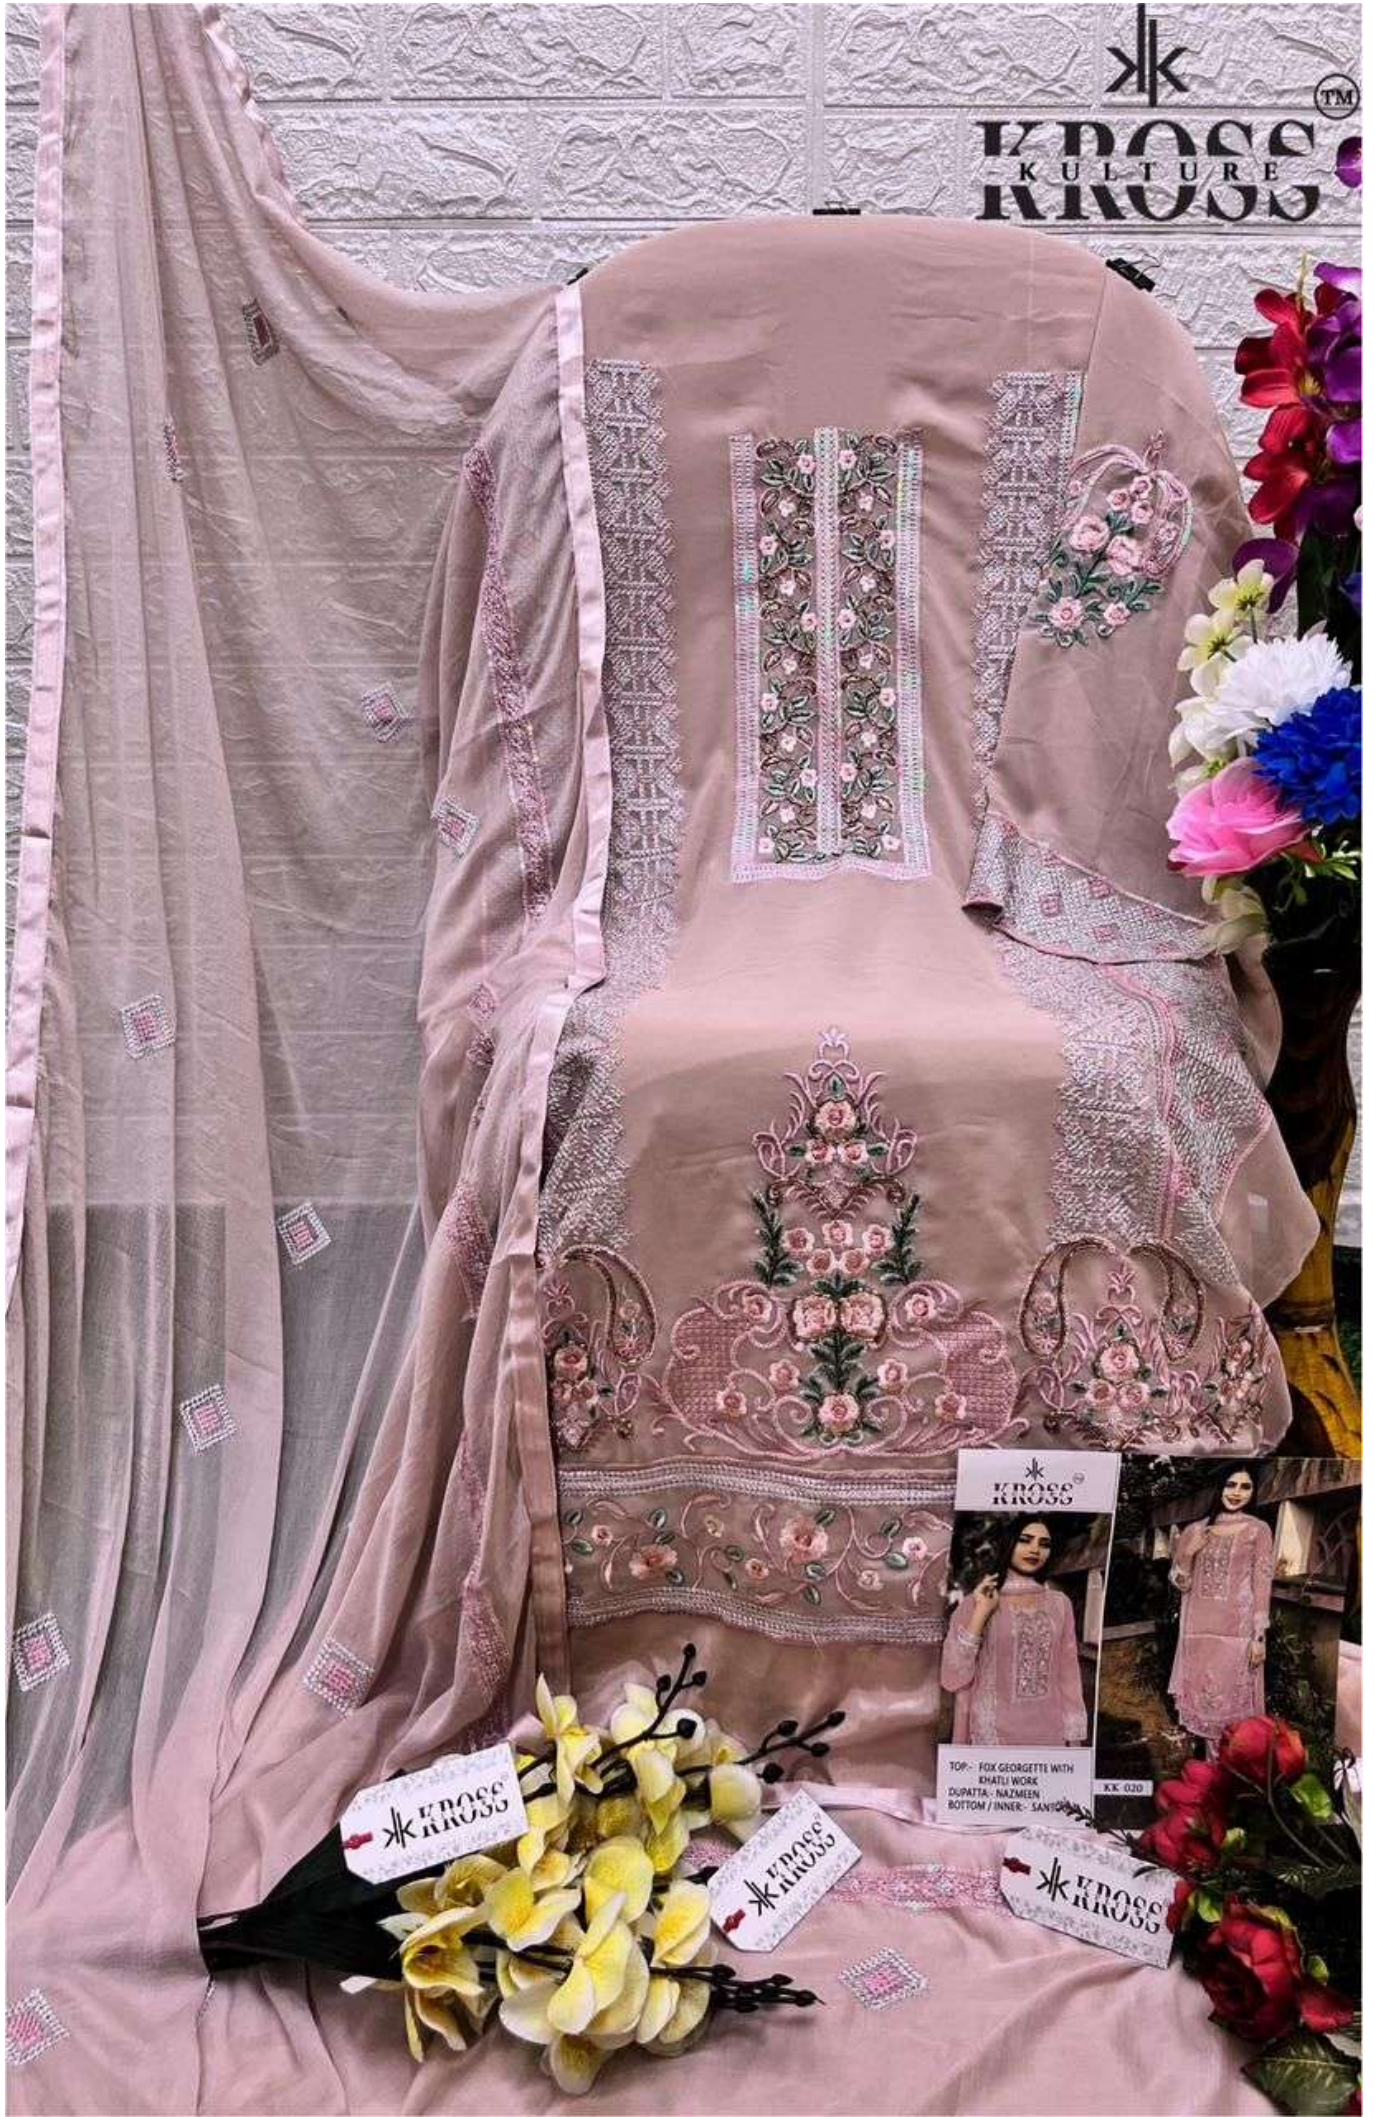

KROSSTM
KULTURE
KROSS

**TOP:- FOX GEORGETTE WITH
KHALI WORK
DUPATTA:- NAZMEEN
BOTTOM / INNER:- SANTOON**

KK-020

KROSSTM
KULTURE
KROSS

**TOP:- FOX GEORGETTE WITH
KHALI WORK
DUPATTA:- NAZMEEN
BOTTOM / INNER:- SANTOON**

KK-020

TM

KROSS
KULTURE
KROSS

TOP - FOX GEORGETTE WITH
KHALE WORK
DUPATTA - NAZMEEN
BOTTOM / INNER - SANDI

KK-020

KROSS
KULTURE

KROSS
KULTURE

KROSS
KULTURE

KROSSTM
KULTURE
KROSS

**TOP:- FOX GEORGETTE WITH
KHATLI WORK
DUPATTA:- NAZMEEN
BOTTOM / INNER:- SANTOON**

KK-020-B

KROSS
KULTURE
KROSS

KROSS
TOP: FOX GEORGETTE WITH
KHATI WORK
DURATA - NAZMEEN
BOTTOM / INNER - SANTOON

K.K-020-18

KROSS

KROSS

KROSSTM
KULTURE
KROSS

**TOP:- FOX GEORGETTE WITH
KHALI WORK
DUPATTA:- NAZMEEN
BOTTOM / INNER:- SANTOON**

KK-020-C

KROSS
KULTURE
KROSS TM

TOP - FOX GEORGETTE WITH
KHATEL WORK
DUPATTA - NAZMEEN
BOTTOM / INNER - SANTOON