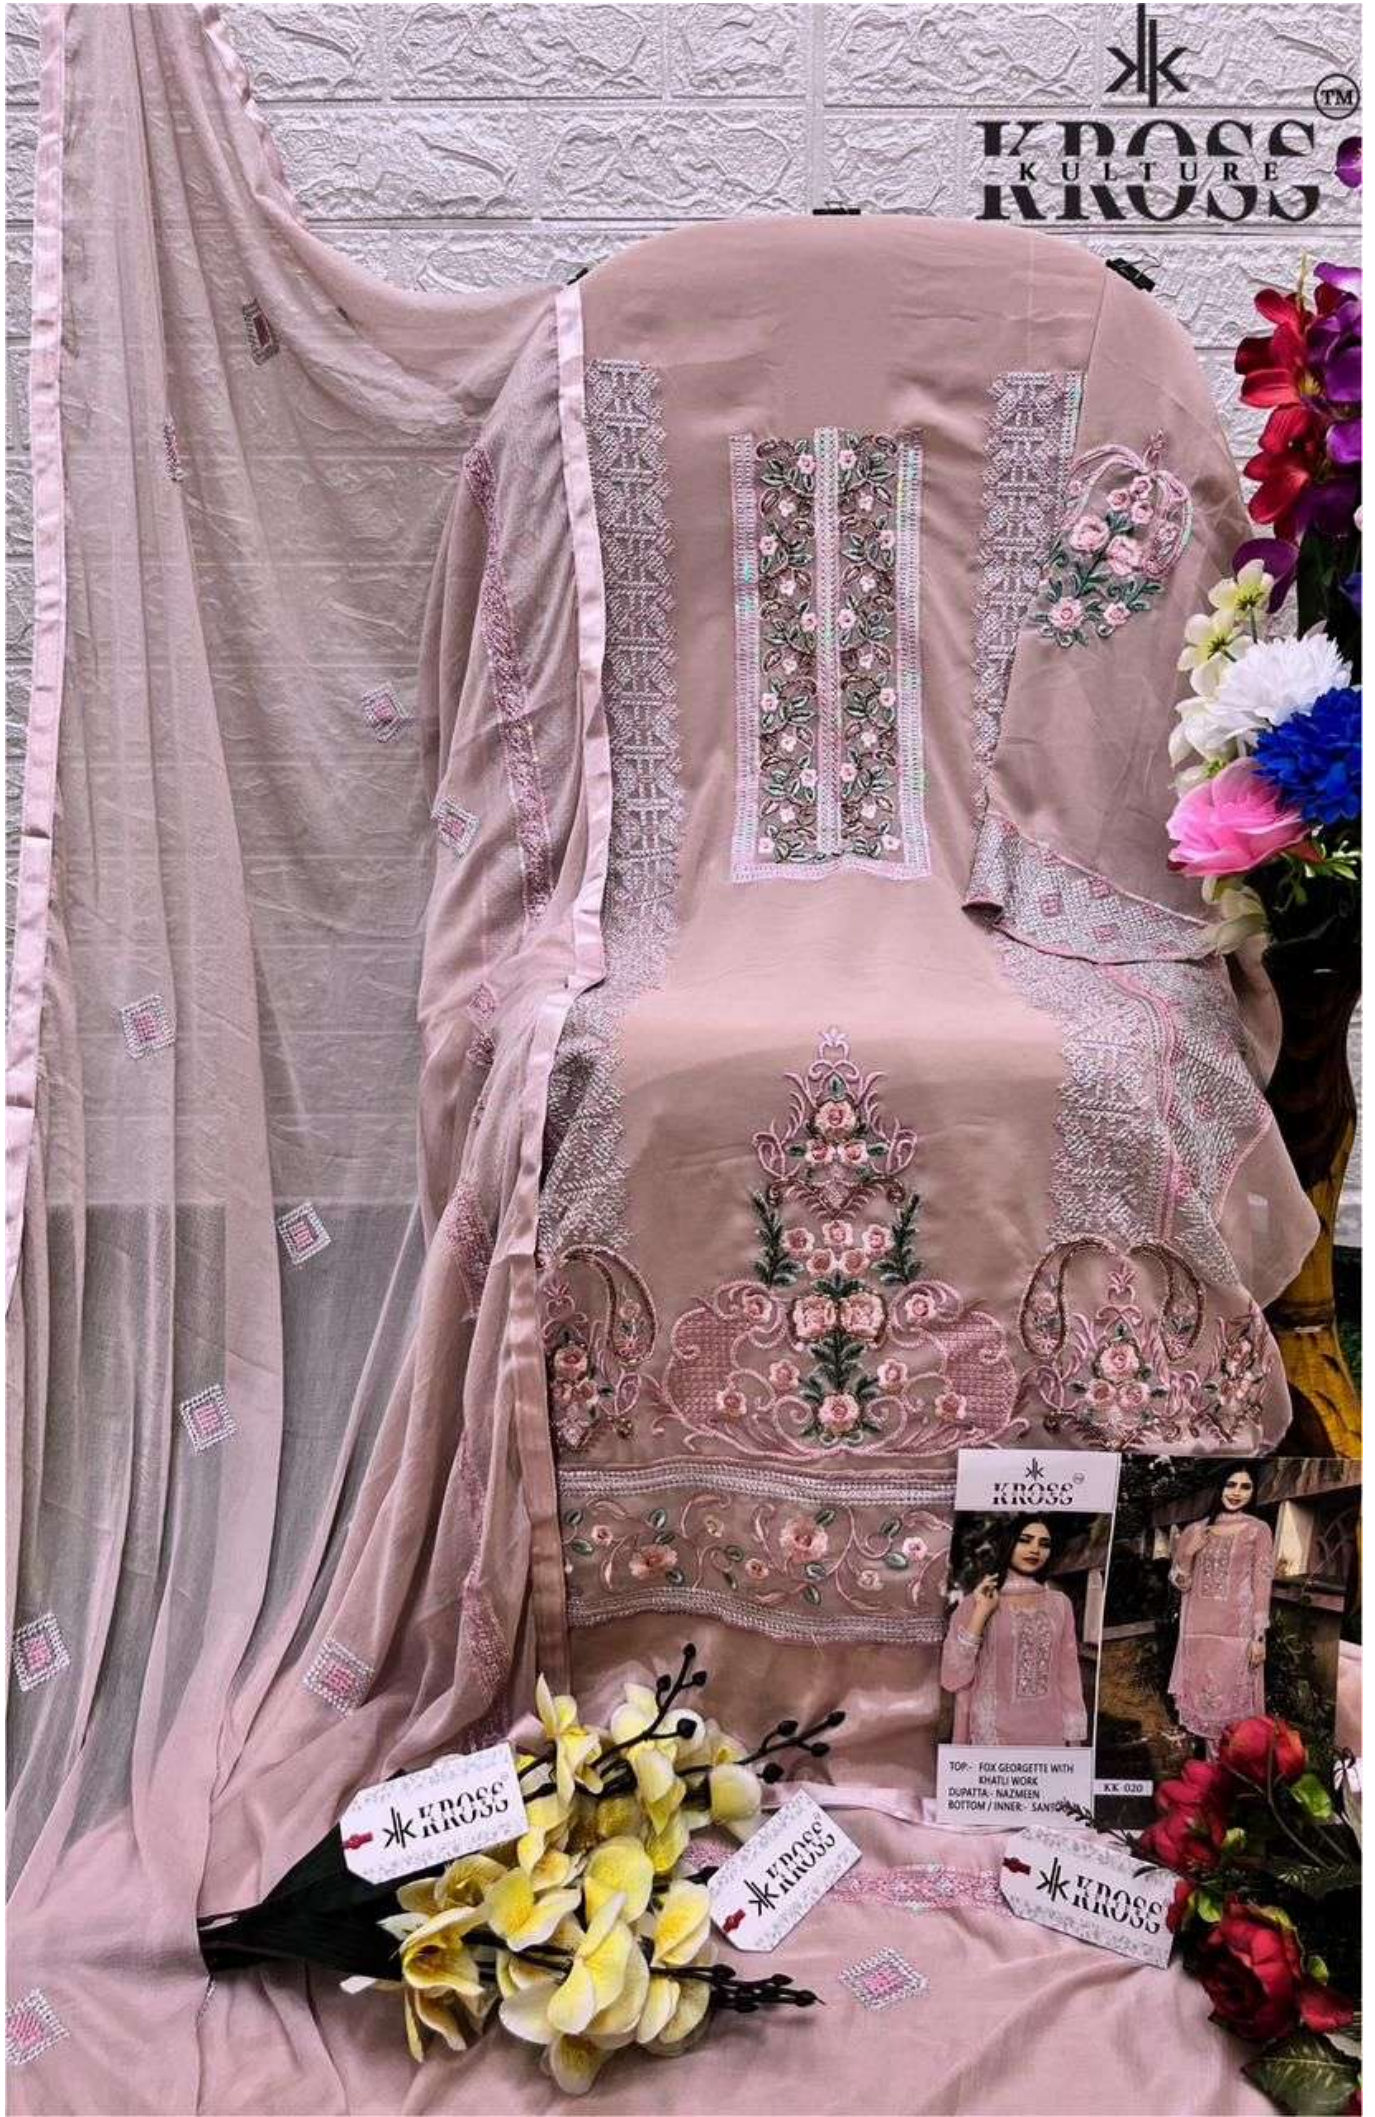

KROSSTM
KULTURE
KROSS

**TOP:- FOX GEORGETTE WITH
KHALI WORK
DUPATTA:- NAZMEEN
BOTTOM / INNER:- SANTOON**

KK-020

KROSSTM
KULTURE
KROSS

**TOP:- FOX GEORGETTE WITH
KHALI WORK
DUPATTA:- NAZMEEN
BOTTOM / INNER:- SANTOON**

KK-020

TM

KROSS
KULTURE
KROSS

TOP - FOX GEORGETTE WITH
KHALE WORK
DUPATTA - NAZMEEN
BOTTOM / INNER - SANDI

KK-020

KROSS
KULTURE

KROSS
KULTURE

KROSS
KULTURE

KROSSTM
KULTURE
KROSS

**TOP:- FOX GEORGETTE WITH
KHALI WORK
DUPATTA:- NAZMEEN
BOTTOM / INNER:- SANTOON**

KK-020-B

KROSS
KULTURE
KROSS

KROSS
KULTURE
KROSS

TOP - FOX GEORGETTE WITH KHATI WORK
DUPATA - NAZMEEN
BOTTOM / INNER - SANTOON

K.K-020-18

KROSS
KULTURE
KROSS

KROSS
KULTURE
KROSS

KROSS
KULTURE
KROSS

KROSSTM
KULTURE
KROSS

**TOP:- FOX GEORGETTE WITH
KHALI WORK
DUPATTA:- NAZMEEN
BOTTOM / INNER:- SANTOON**

KK-020-C

KROSS
KULTURE
KROSS TM