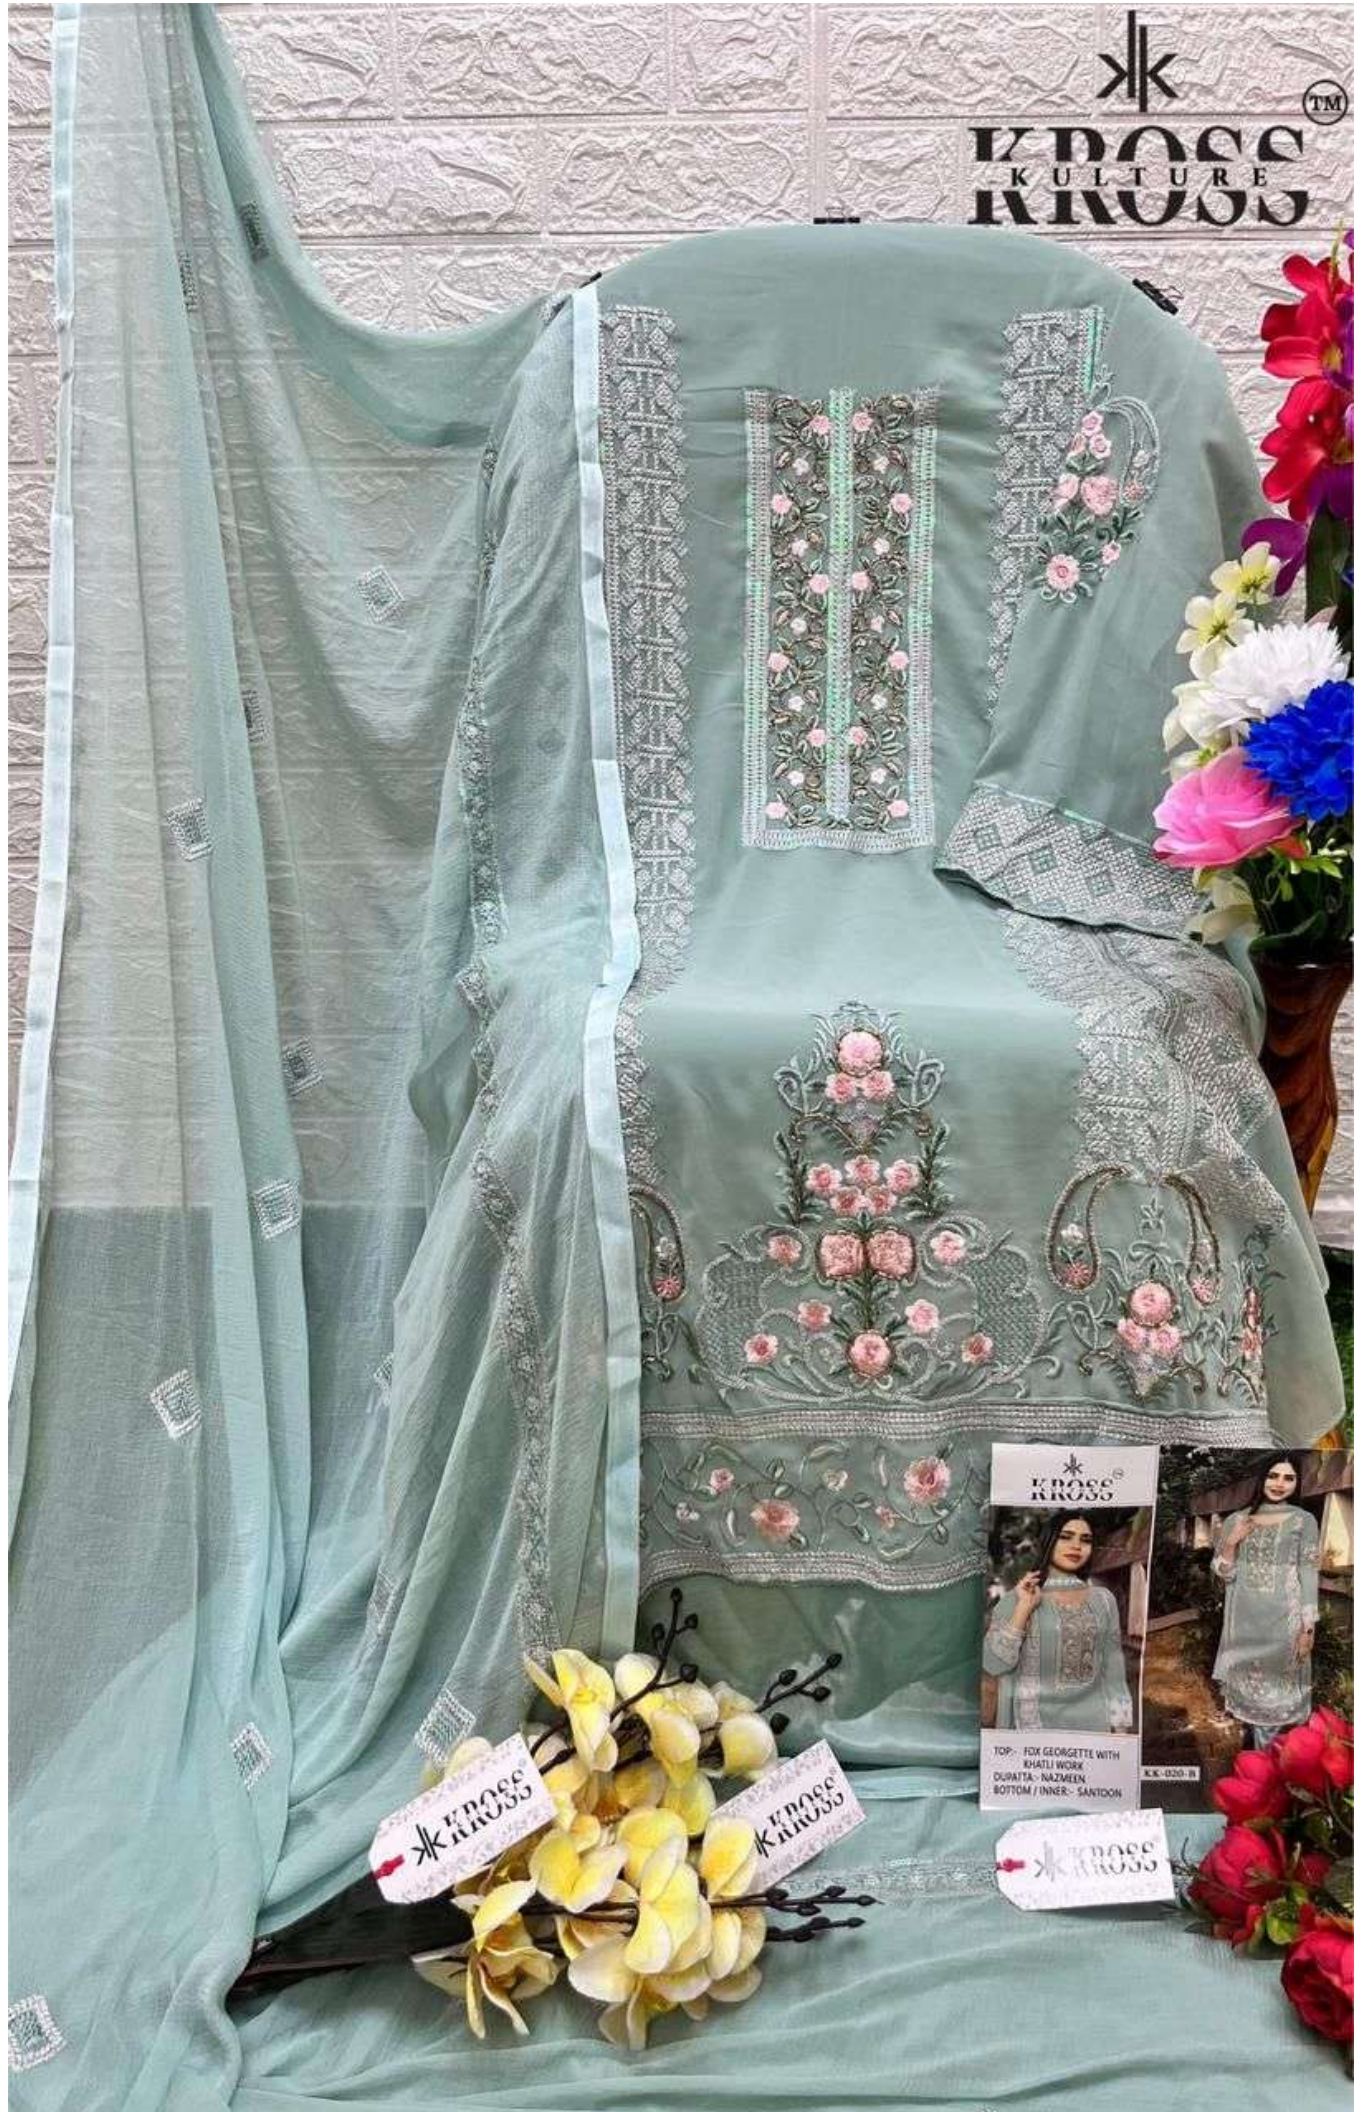

KROSSTM
KULTURE
KROSS

**TOP:- FOX GEORGETTE WITH
KHALI WORK
DUPATTA:- NAZMEEN
BOTTOM / INNER:- SANTOON**

KK-020

KROSSTM
KULTURE
KROSS

**TOP:- FOX GEORGETTE WITH
KHALI WORK
DUPATTA:- NAZMEEN
BOTTOM / INNER:- SANTOON**

KK-020

TM

KROSS
KULTURE
KROSS

TOP - FOX GEORGETTE WITH
KHALE WORK
DUPATTA - NAZMEEN
BOTTOM / INNER - SANDI

KK-020

KROSS
KULTURE

KROSS
KULTURE

KROSS
KULTURE

KROSSTM
KULTURE
KROSS

**TOP:- FOX GEORGETTE WITH
KHATLI WORK
DUPATTA:- NAZMEEN
BOTTOM / INNER:- SANTOON**

KK-020-B

KROSS
KULTURE
KROSS

KROSS
TOP: FOX GEORGETTE WITH
KHATI WORK
DURATA - NAZMEEN
BOTTOM / INNER - SANTOON

K.K-020-18

KROSS

KROSS

KROSSTM
KULTURE
KROSS

**TOP:- FOX GEORGETTE WITH
KHALI WORK
DUPATTA:- NAZMEEN
BOTTOM / INNER:- SANTOON**

KK-020-C

KROSS
KULTURE
KROSS TM

TOP - FOX GEORGETTE WITH
KHATEL WORK
DUPATTA - NAZMEEN
BOTTOM / INNER - SANTOON