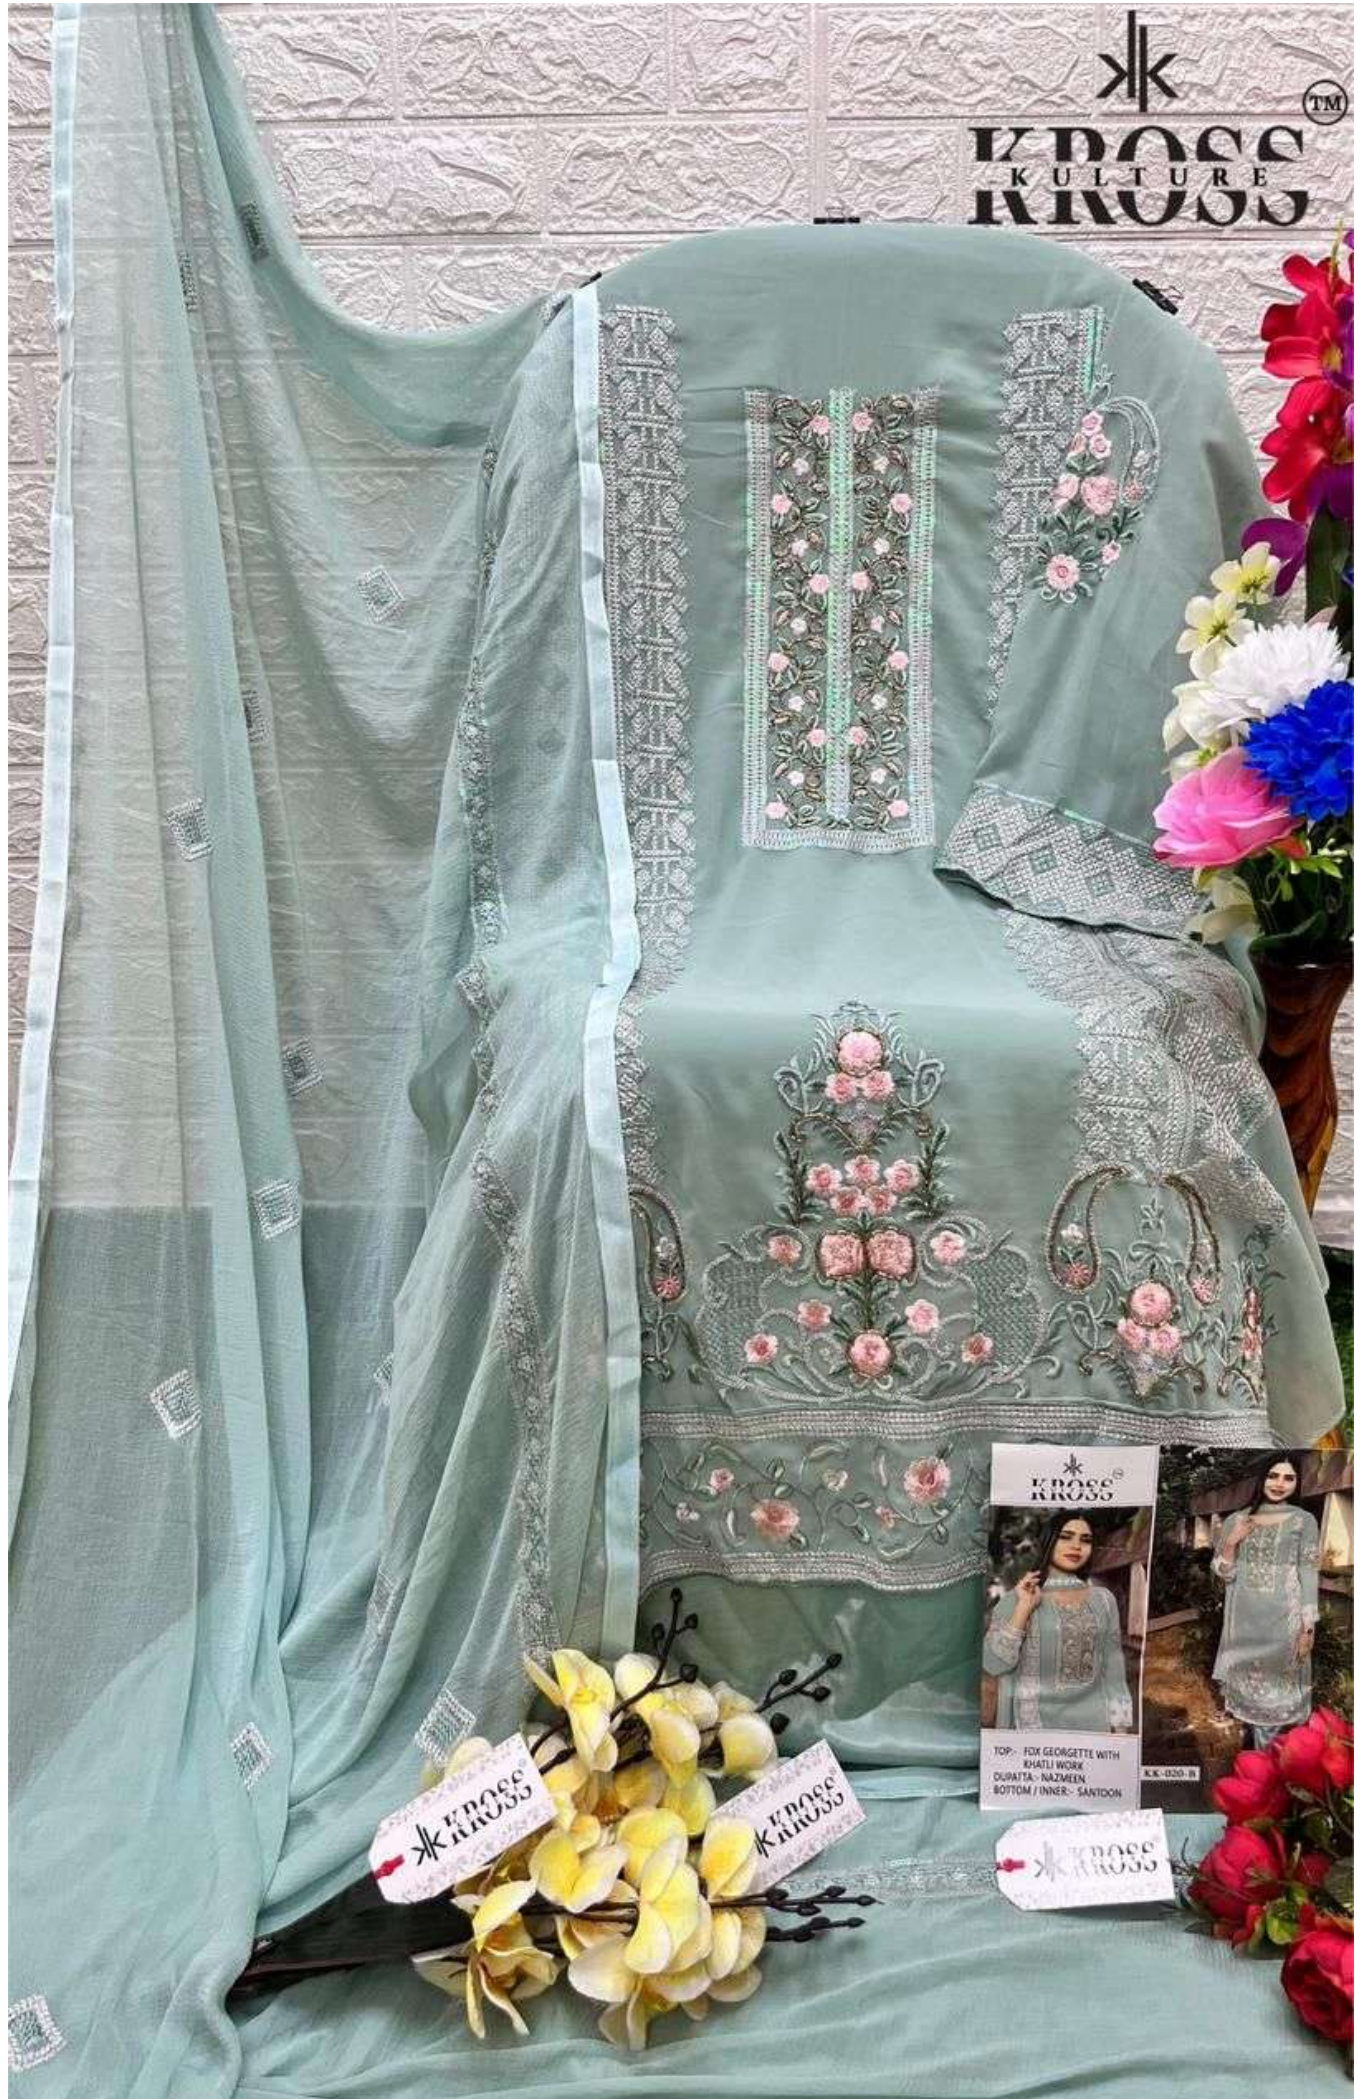

KROSSTM
KULTURE
KROSS

**TOP:- FOX GEORGETTE WITH
KHALI WORK
DUPATTA:- NAZMEEN
BOTTOM / INNER:- SANTOON**

KK-020

KROSSTM
KULTURE
KROSS

**TOP:- FOX GEORGETTE WITH
KHALI WORK
DUPATTA:- NAZMEEN
BOTTOM / INNER:- SANTOON**

KK-020

TM

KROSS
KULTURE
KROSS

TOP - FOX GEORGETTE WITH
KHALE WORK
DUPATTA - NAZMEEN
BOTTOM / INNER - SANDI

KK-020

KROSS
KULTURE

KROSS
KULTURE

KROSS
KULTURE

KROSSTM
KULTURE
KROSS

**TOP:- FOX GEORGETTE WITH
KHALI WORK
DUPATTA:- NAZMEEN
BOTTOM / INNER:- SANTOON**

KK-020-B

KROSS
KULTURE
KROSS

KROSS
KULTURE
KROSS

TOP - FOX GEORGETTE WITH KHATI WORK
DUPATA - NAZMEEN
BOTTOM / INNER - SANTOON

K.K-020-18

KROSS
KULTURE
KROSS

KROSS
KULTURE
KROSS

KROSS
KULTURE
KROSS

KROSSTM
KULTURE
KROSS

**TOP:- FOX GEORGETTE WITH
KHALI WORK
DUPATTA:- NAZMEEN
BOTTOM / INNER:- SANTOON**

KK-020-C

KROSS
KULTURE
KROSS TM