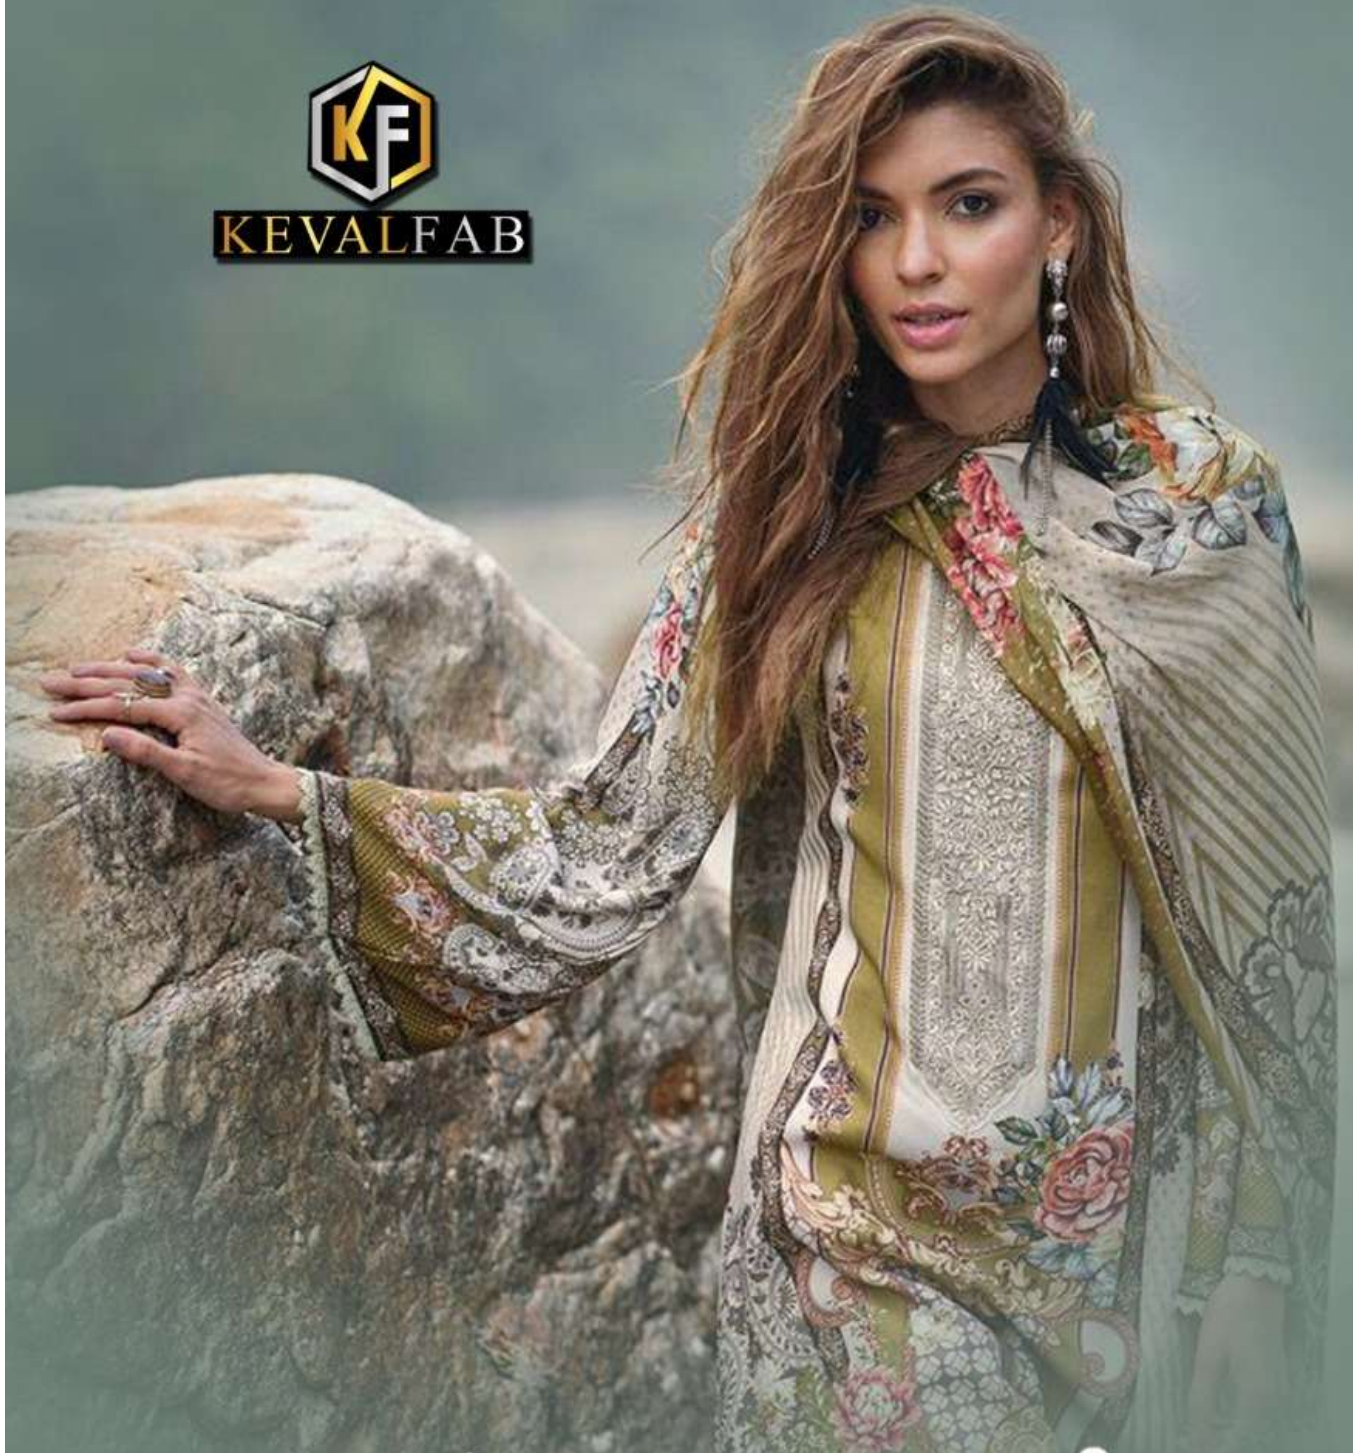

KEVALFAB

كائنات  
*Kainat*

LUXURY

Lawn Collection

Vol-06

*Kairat*

  
D.NO  
6001

# Kairat

  
D.NO  
6004

D.NO.6001

D.NO.6002

D.NO.6003

D.NO.6004

DIGITAL PRINTED HEAVY COTTON TOP (2.50 MTR)  
DIGITAL PRINTED DUPATTA (2.25 MTR)  
PURE COTTON BOTTOM (2.00 MTR)

  
*Kainat* کائنات  
LUXURY  
Lawn Collection