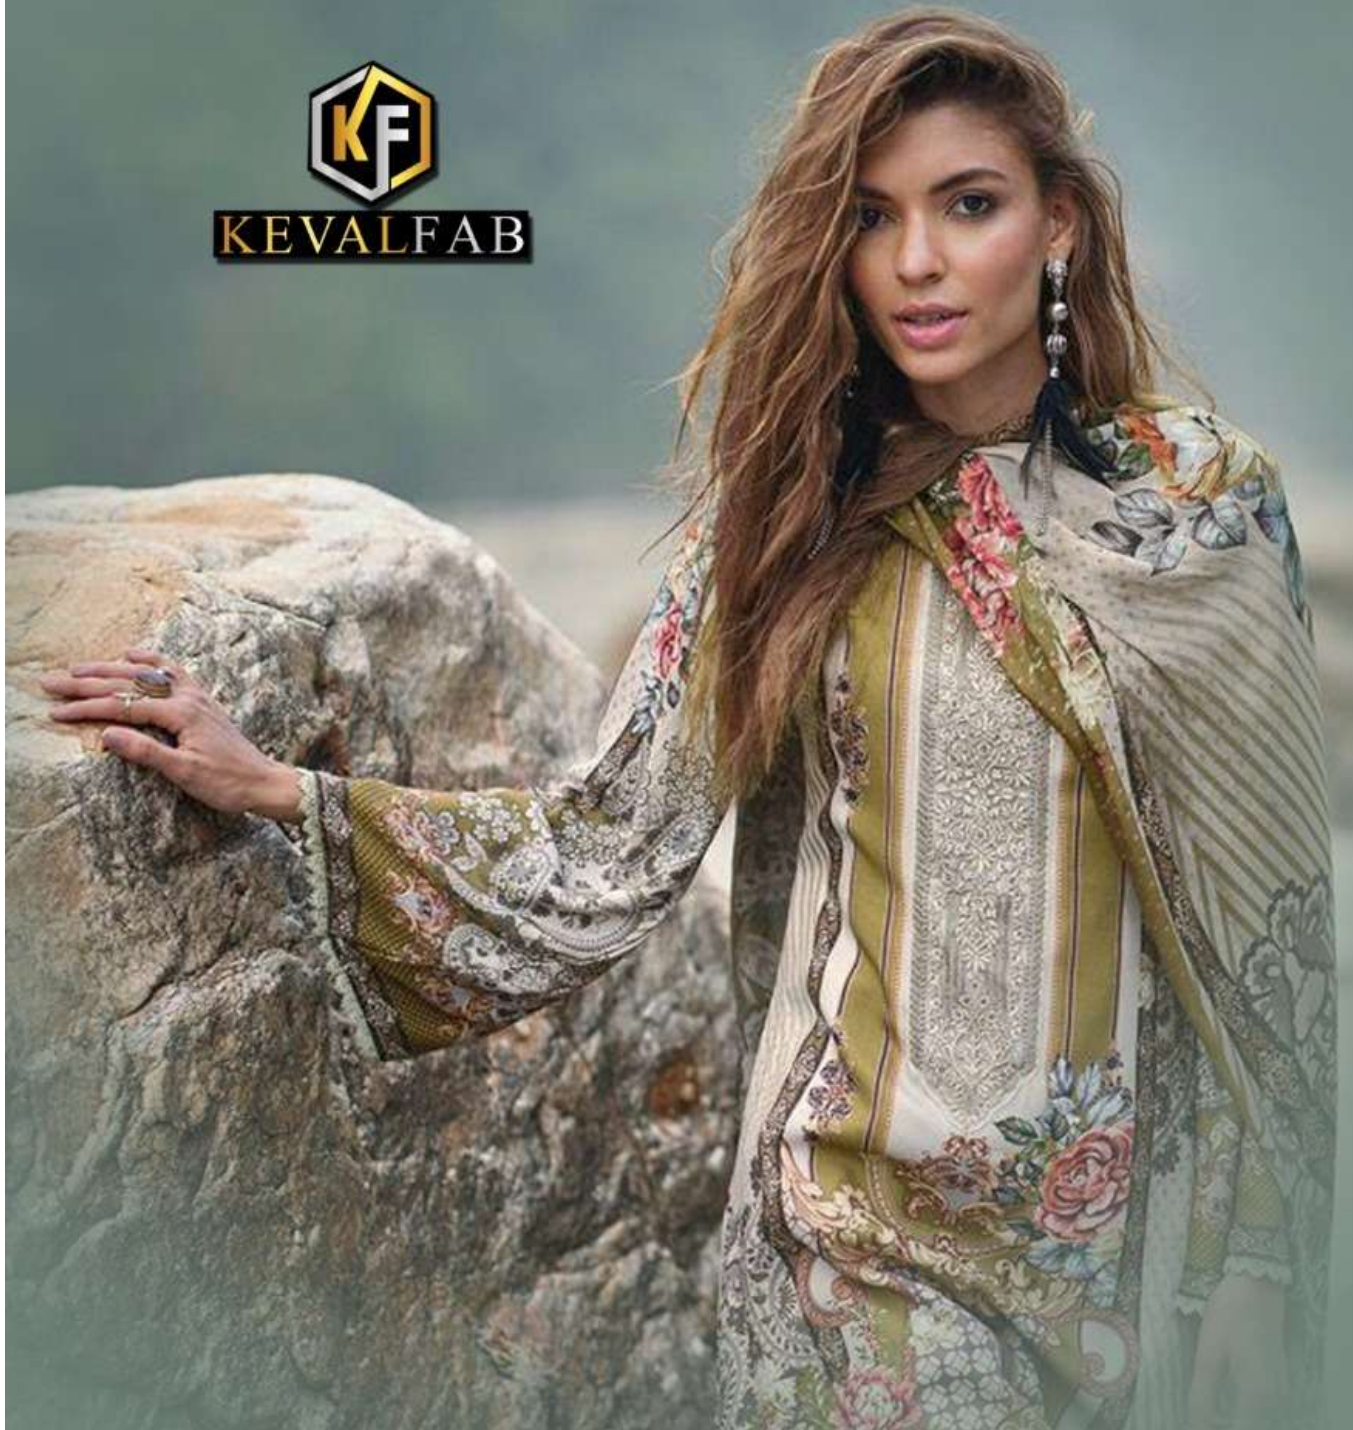

KEVALFAB

كائنات
Kainat

LUXURY

Lawn Collection

Vol-06

Kairat

D.NO
6001

Kainat

D.NO
6002

Kainat

Kairat

D.NO.6001

D.NO.6002

D.NO.6003

D.NO.6004

DIGITAL PRINTED HEAVY COTTON TOP (2.50 MTR)
DIGITAL PRINTED DUPATTA (2.25 MTR)
PURE COTTON BOTTOM (2.00 MTR)