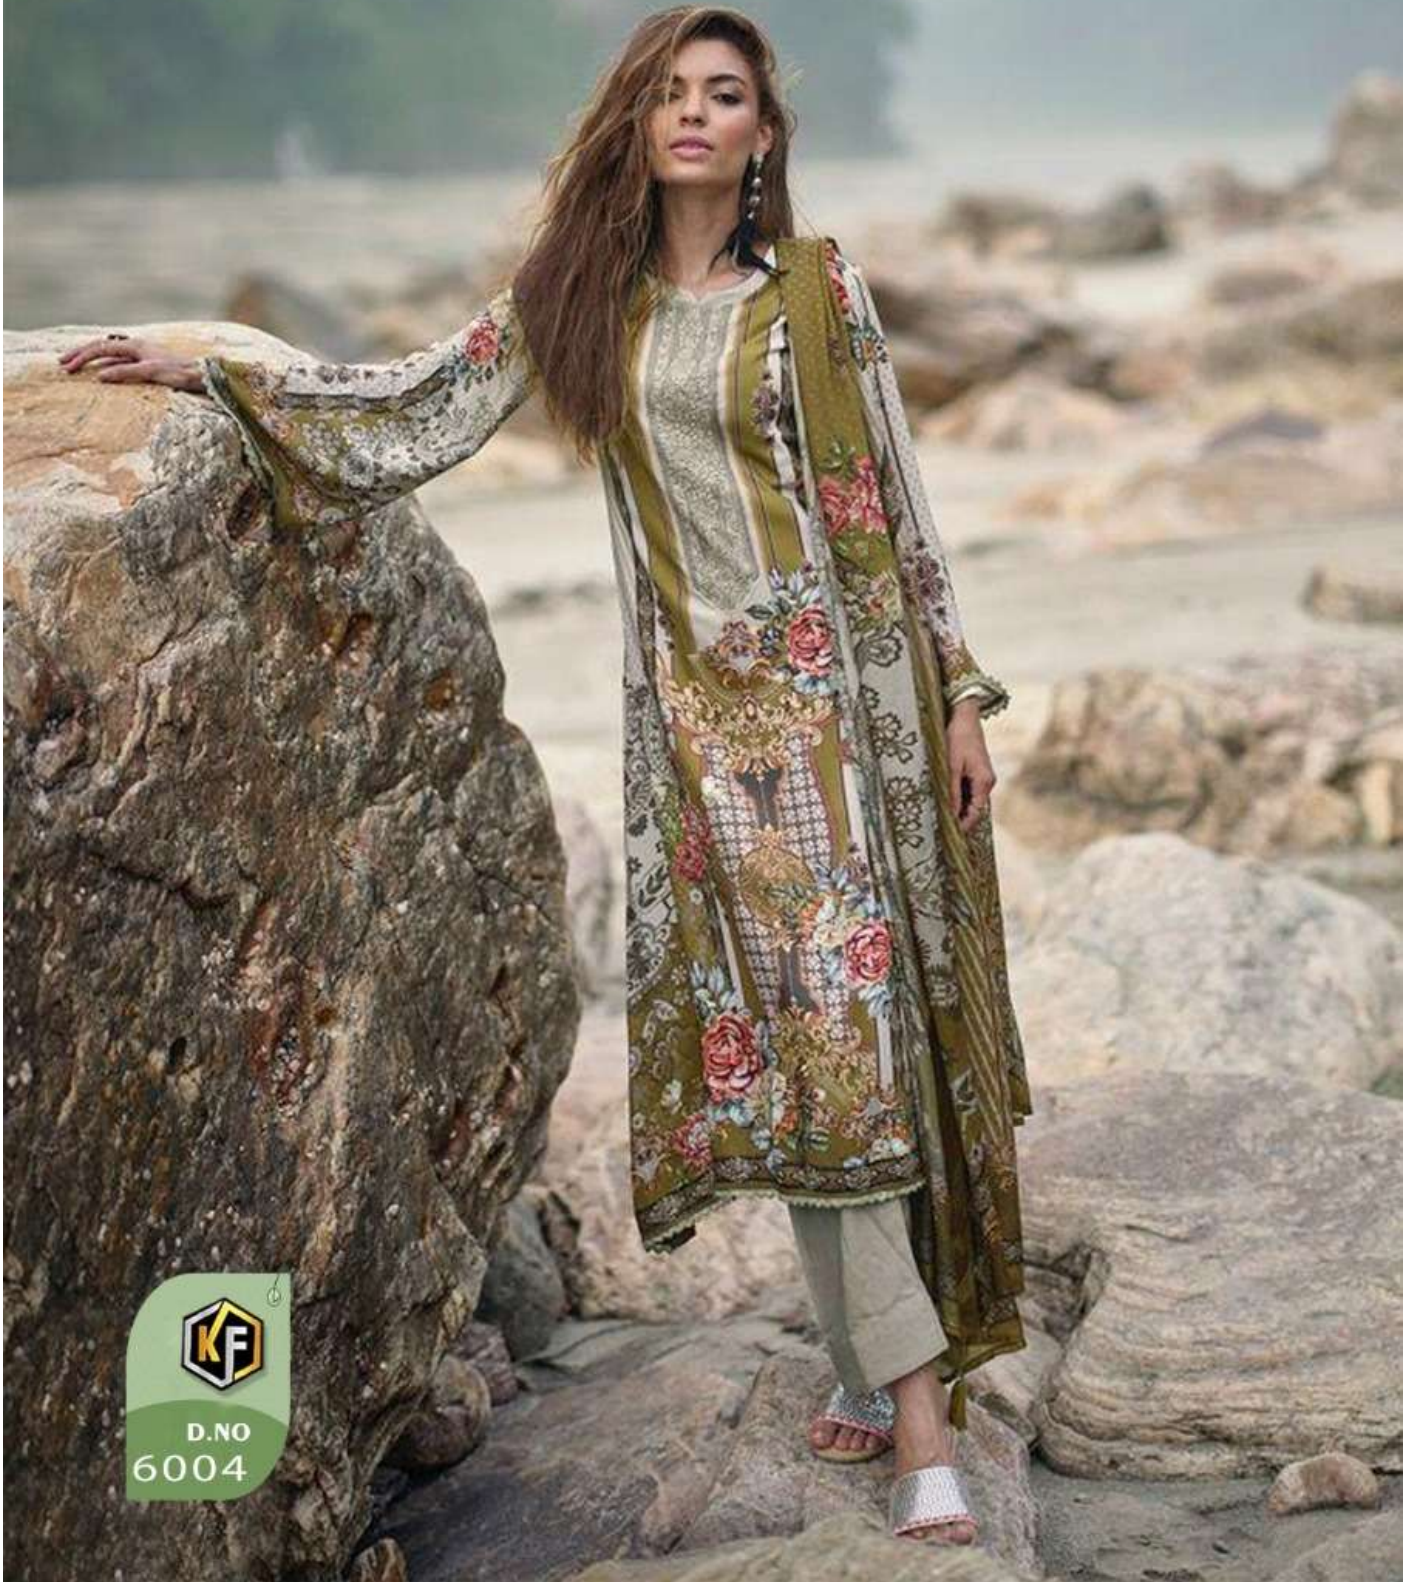

D.NO
6002

Kainat

Kairat

D.NO.6001

D.NO.6002

D.NO.6003

D.NO.6004

DIGITAL PRINTED HEAVY COTTON TOP (2.50 MTR)
DIGITAL PRINTED DUPATTA (2.25 MTR)
PURE COTTON BOTTOM (2.00 MTR)