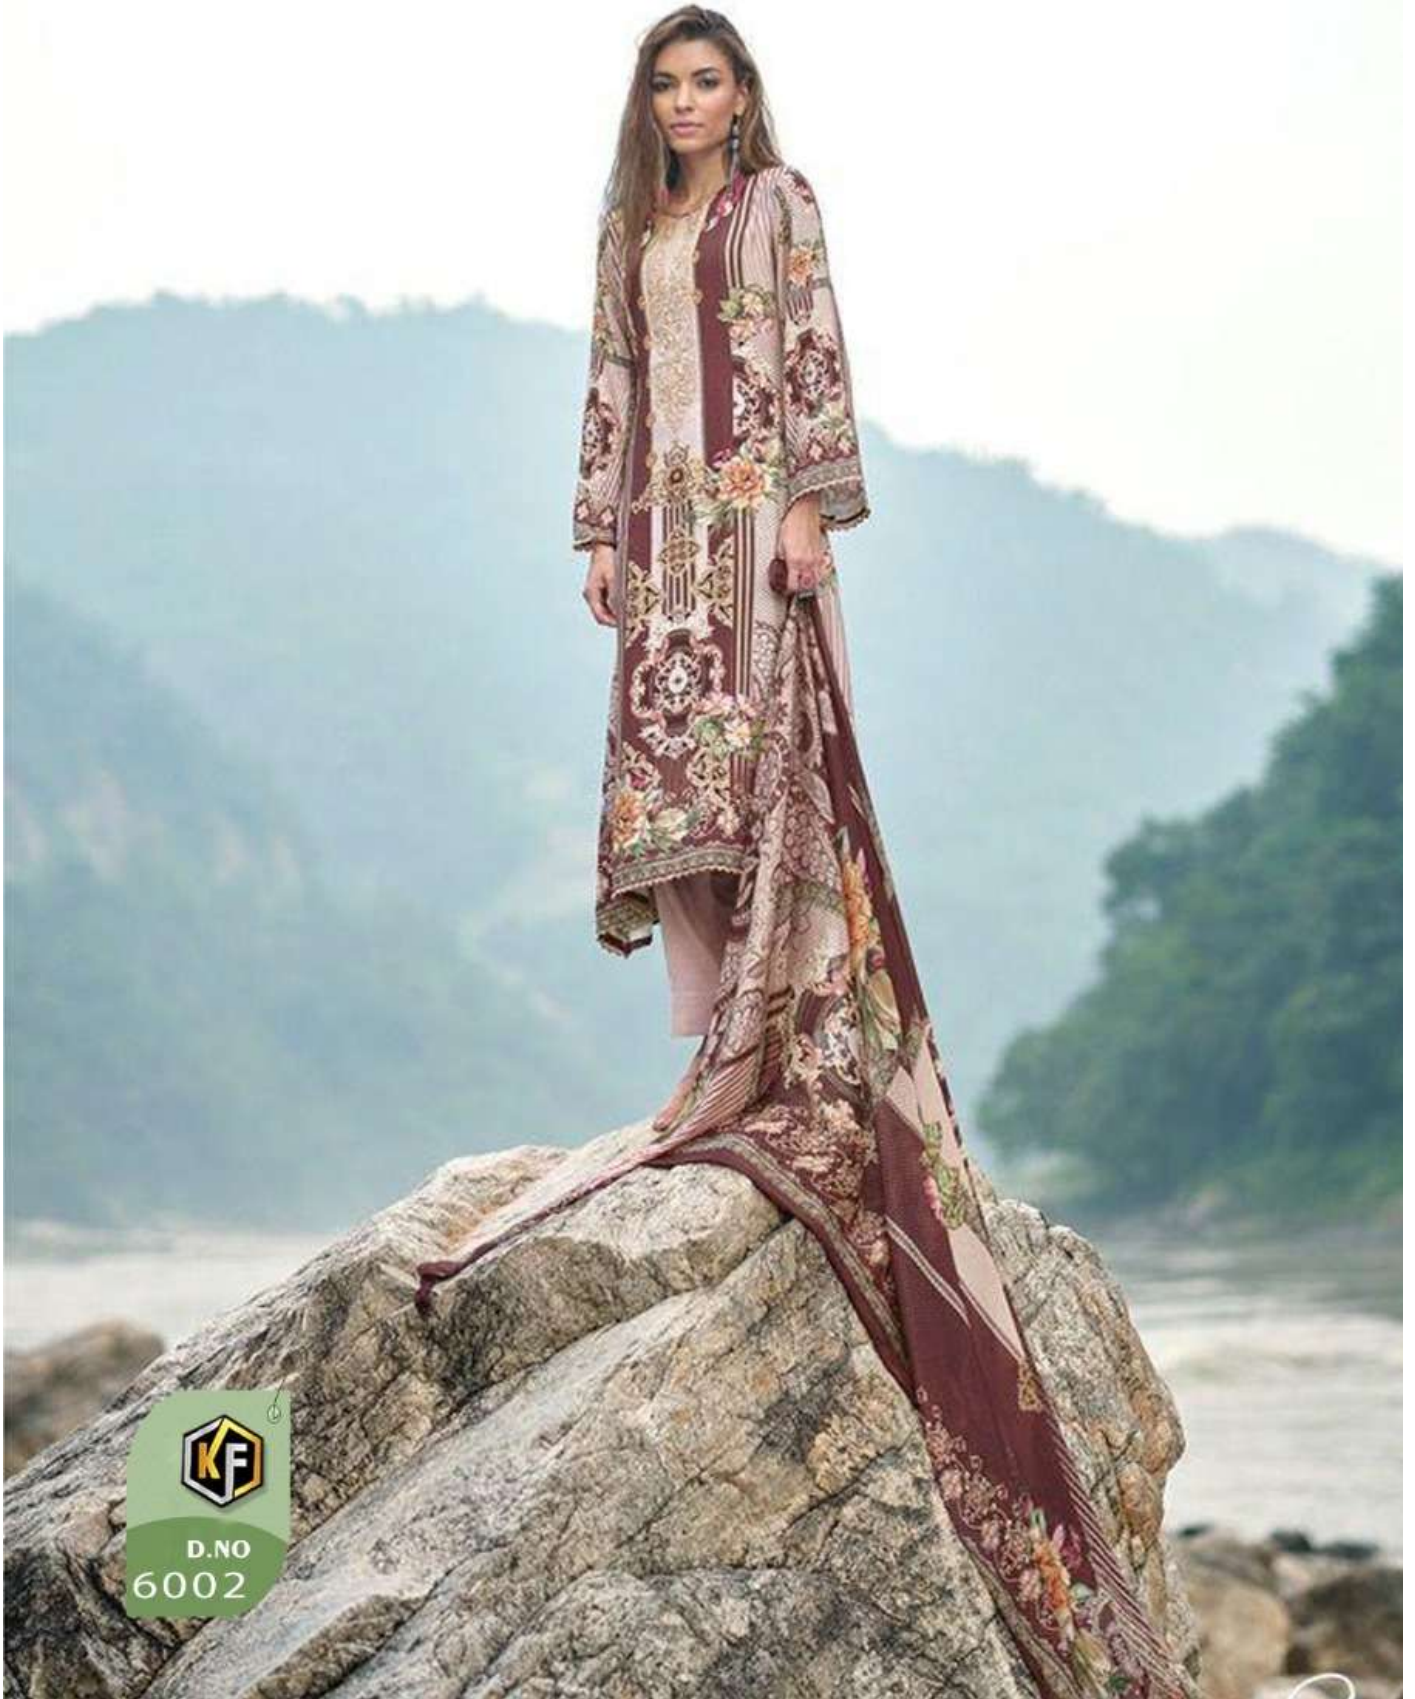

D.NO
6002

Kainat

Kairat

D.NO.6001

D.NO.6002

D.NO.6003

D.NO.6004

DIGITAL PRINTED HEAVY COTTON TOP (2.50 MTR)
DIGITAL PRINTED DUPATTA (2.25 MTR)
PURE COTTON BOTTOM (2.00 MTR)