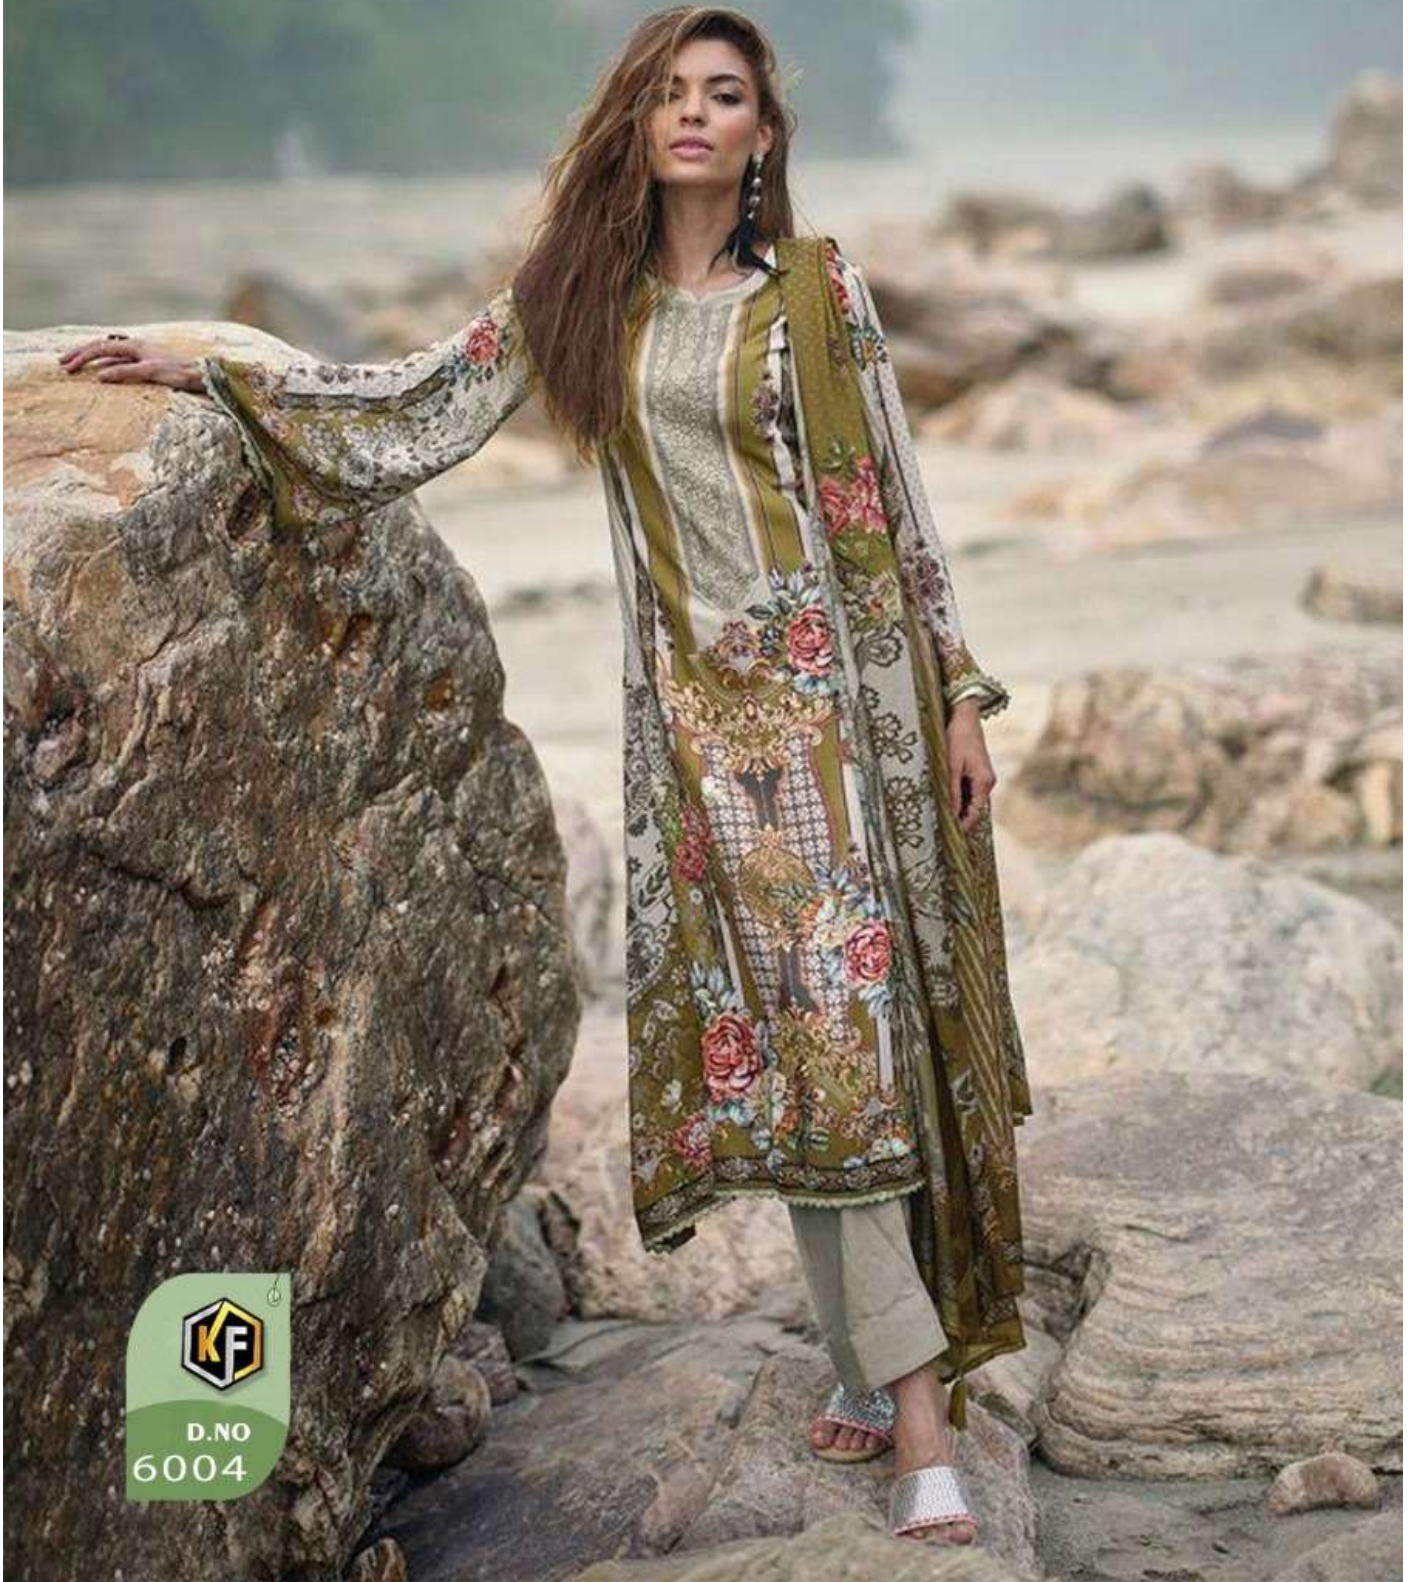

# Kairat

  
D.NO  
6004

D.NO.6001

D.NO.6002

D.NO.6003

D.NO.6004

DIGITAL PRINTED HEAVY COTTON TOP (2.50 MTR)  
DIGITAL PRINTED DUPATTA (2.25 MTR)  
PURE COTTON BOTTOM (2.00 MTR)

  
*Kainat* کائنات  
LUXURY  
Lawn Collection