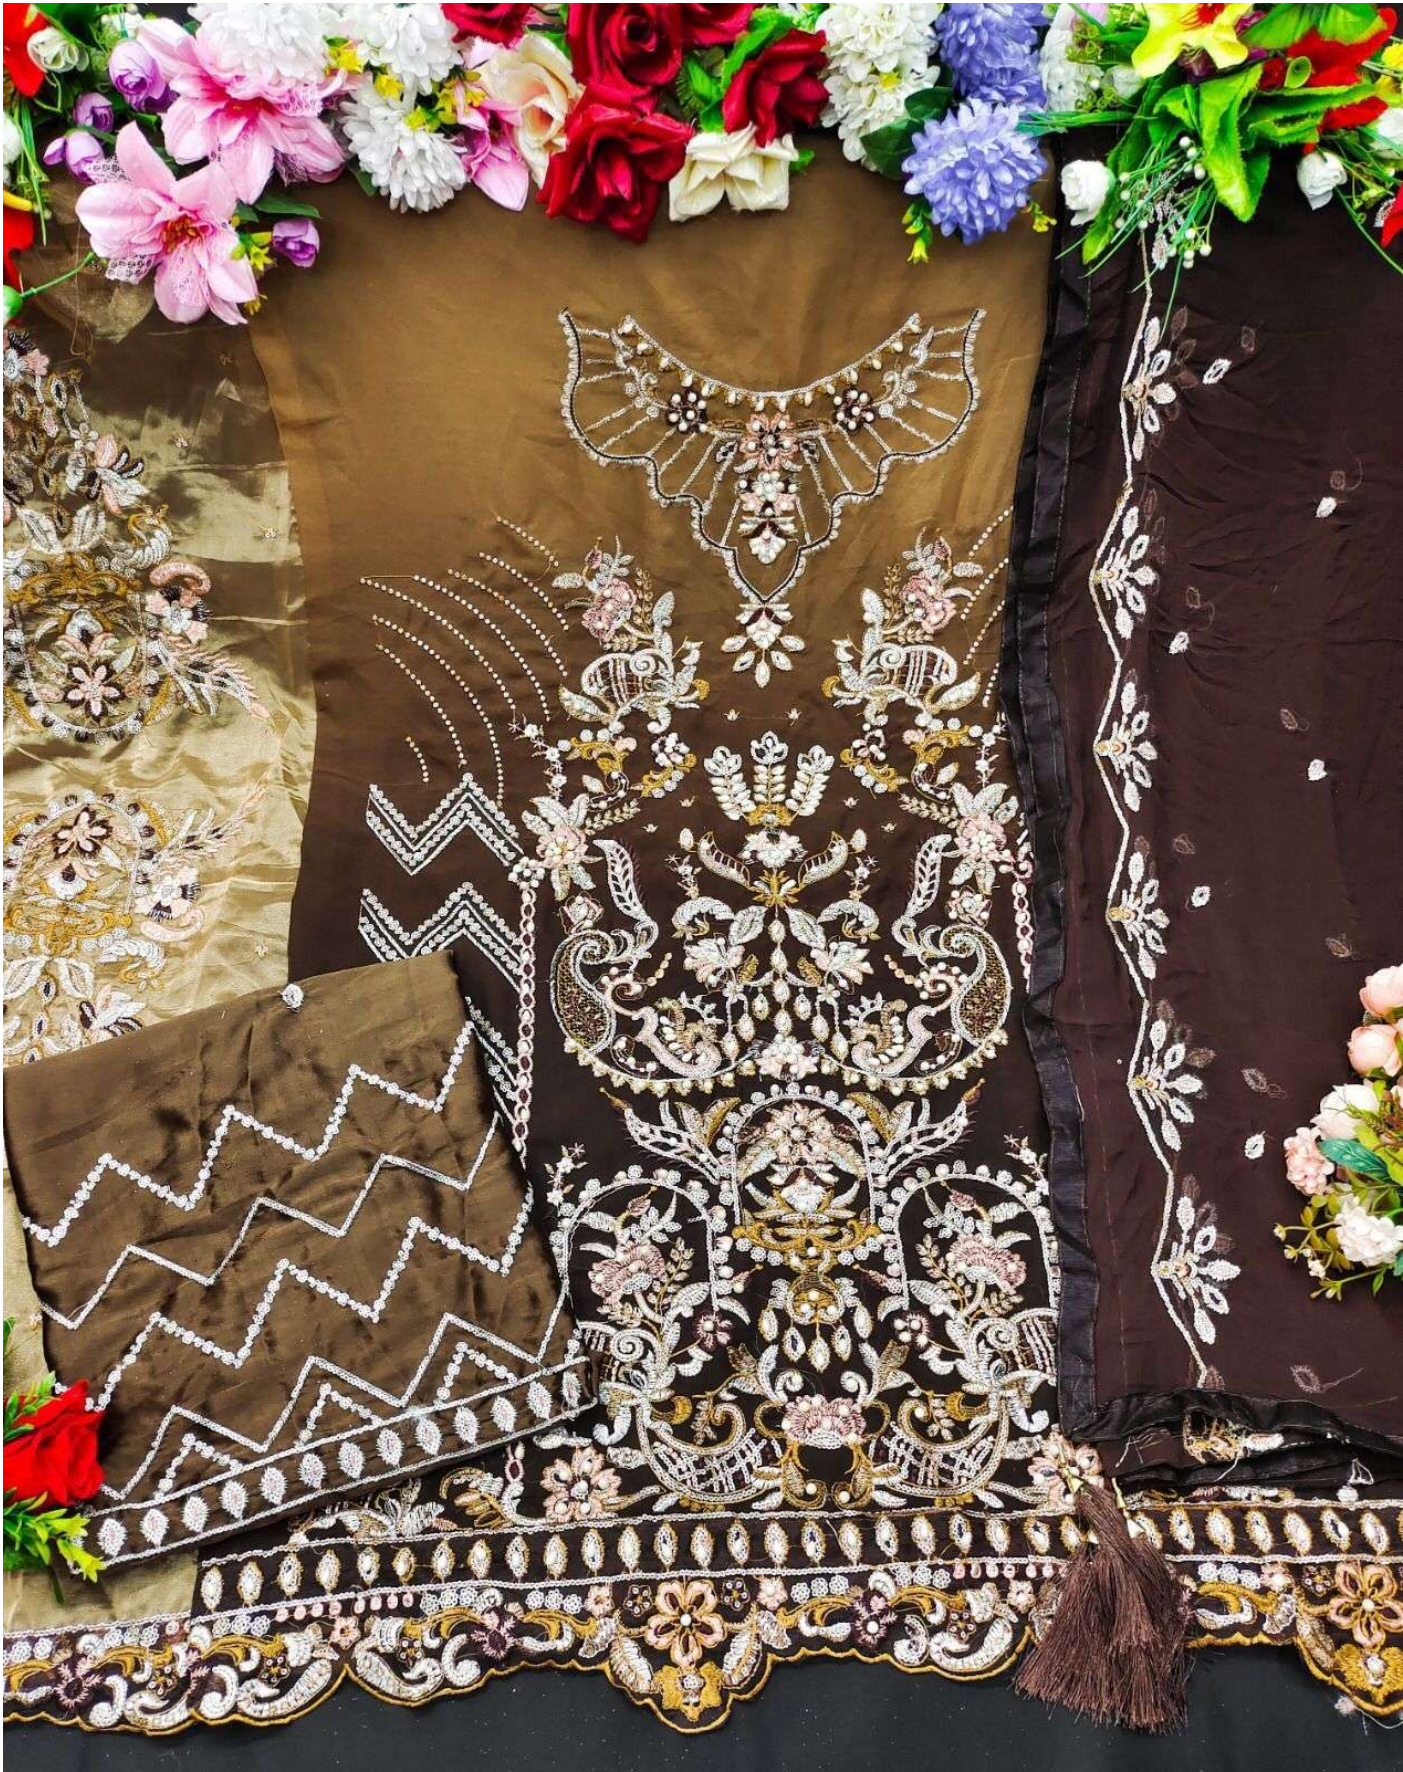

D.NO.143-D
TOP:-GEORGETTE
INNER:-SANTOON
BOTTOM:-JAPAN SATIN
DUPATTA:-NAZNEEN

D.NO.143
TOP:-GEORGETTE
INNER:-SANTOON
BOTTOM:-JAPAN SATIN
DUPATTA:-NAZNEEN

D.NO.143-A
TOP:-GEORGETTE
INNER:-SANTOON
BOTTOM:-JAPAN SATIN
DUPATTA:-NAZNEEN

D.NO.143-B
TOP:-GEORGETTE
INNER:-SANTOON
BOTTOM:-JAPAN SATIN
DUPATTA:-NAZNEEN

D.NO.143-C
TOP:-GEORGETTE
INNER:-SANTOON
BOTTOM:-JAPAN SATIN
DUPATTA:-NAZNEEN

D.NO.143-D
TOP:-GEORGETTE
INNER:-SANTOON
BOTTOM:-JAPAN SATIN
DUPATTA:-NAZNEEN