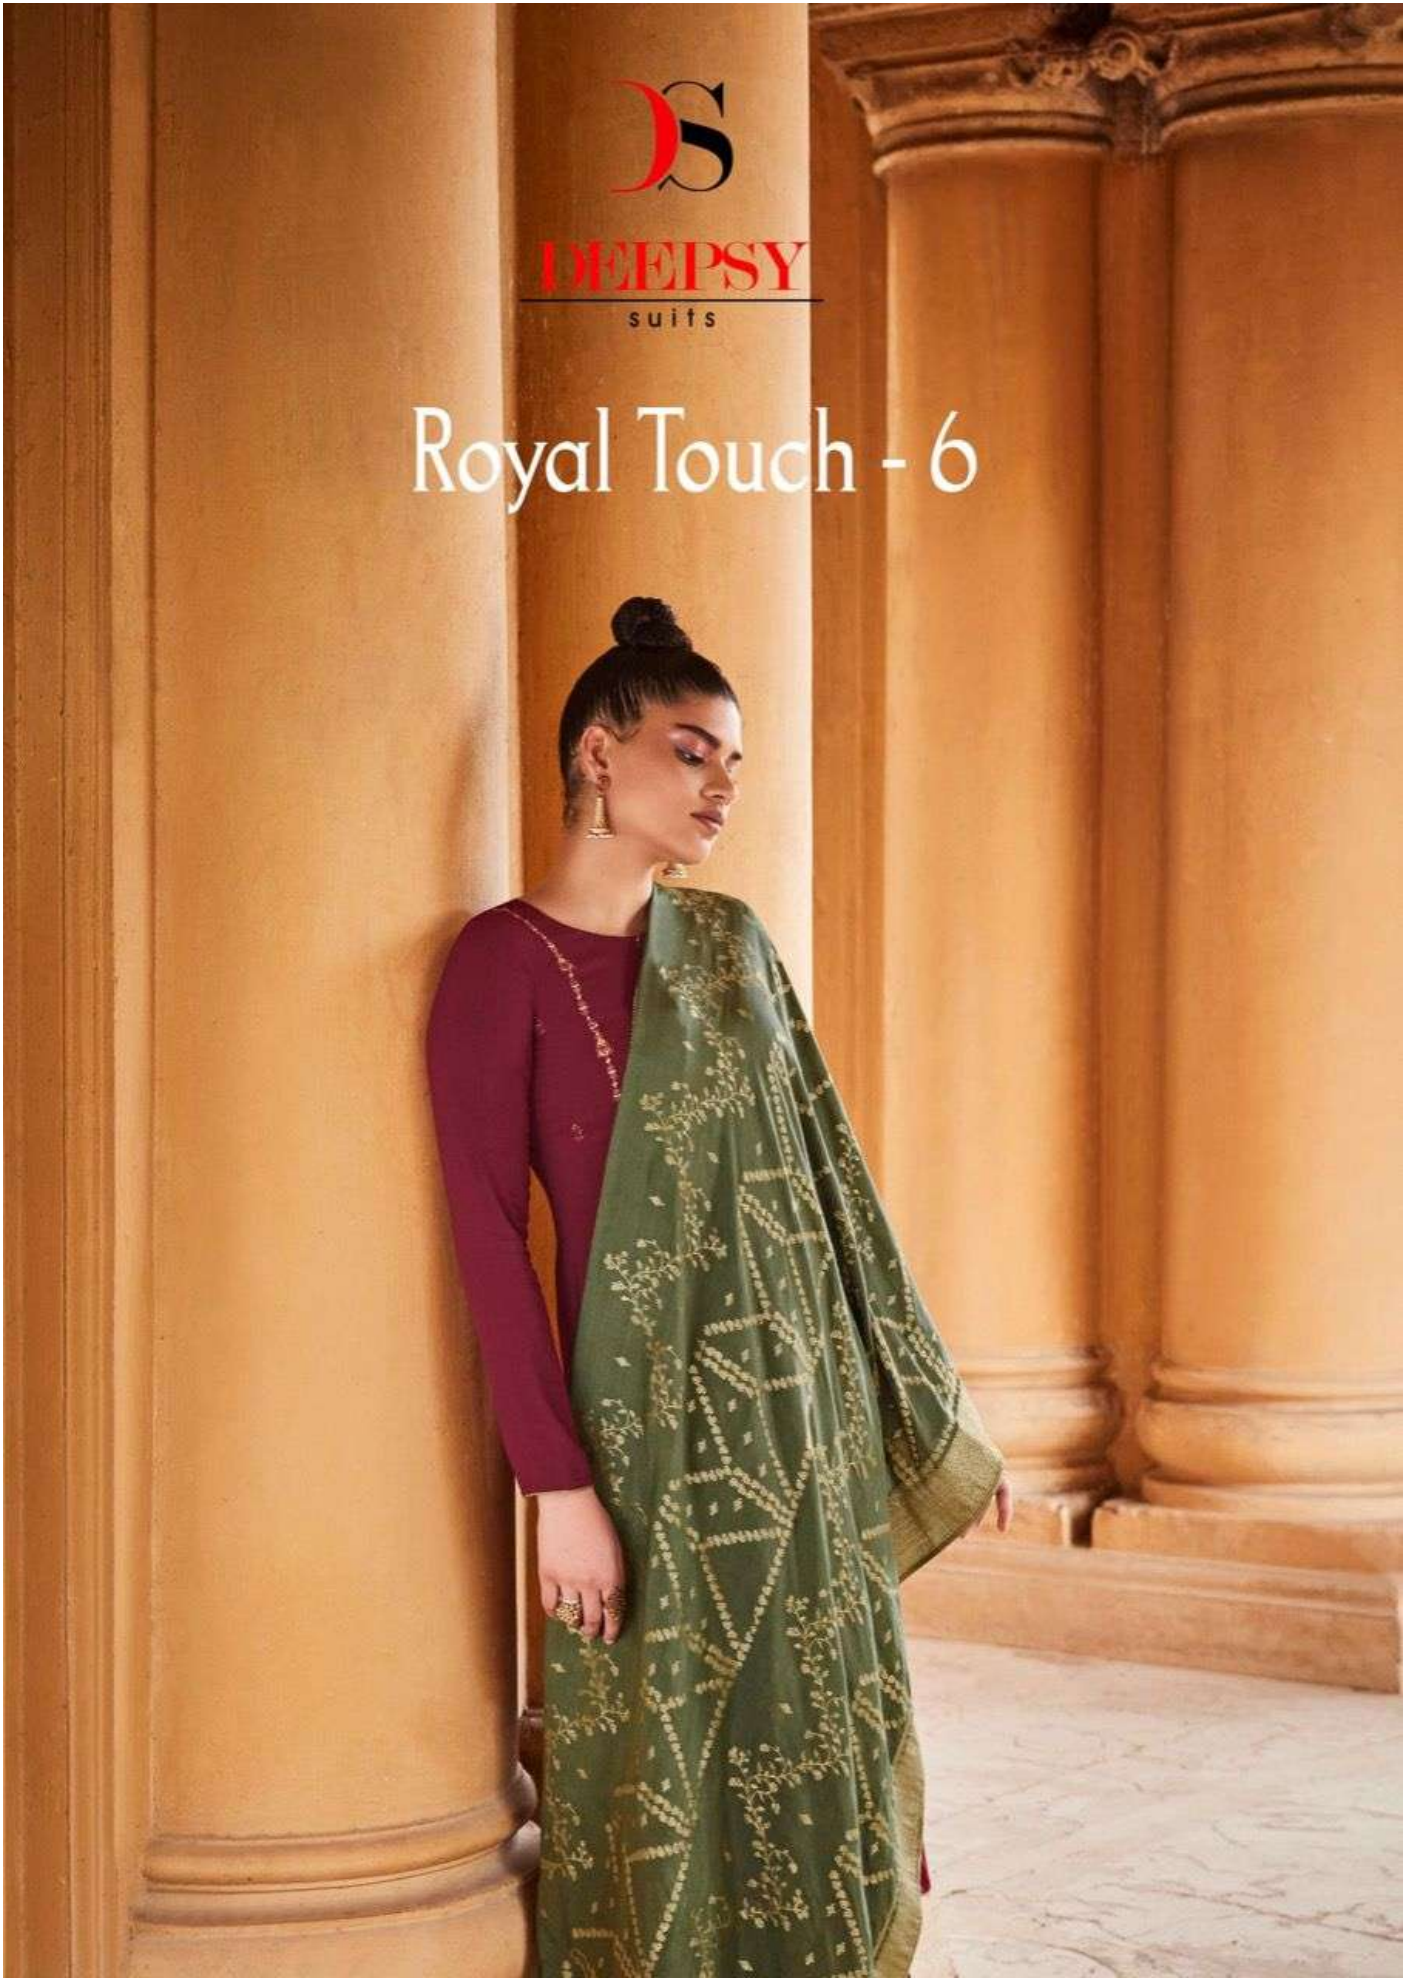

DEEPSY
suits

Royal Touch - 6

◆ 14901

◆ 14903

14904

14905

DEEPSY
suits

Royal Touch - 6

DESIGN NO.	PRICE	
14901	1150/-	:TOP: VISCOSE PASHMINA WITH EMBROIDERY
14902	1150/-	
14903	1150/-	:BOTTAM: VISCOSE PASHMINA
14904	1150/-	
14905	1150/-	:DUPATTA: WOVEN JEQAURD
Total Pieces: 5		Total Amounnt: 5,750/-+GST