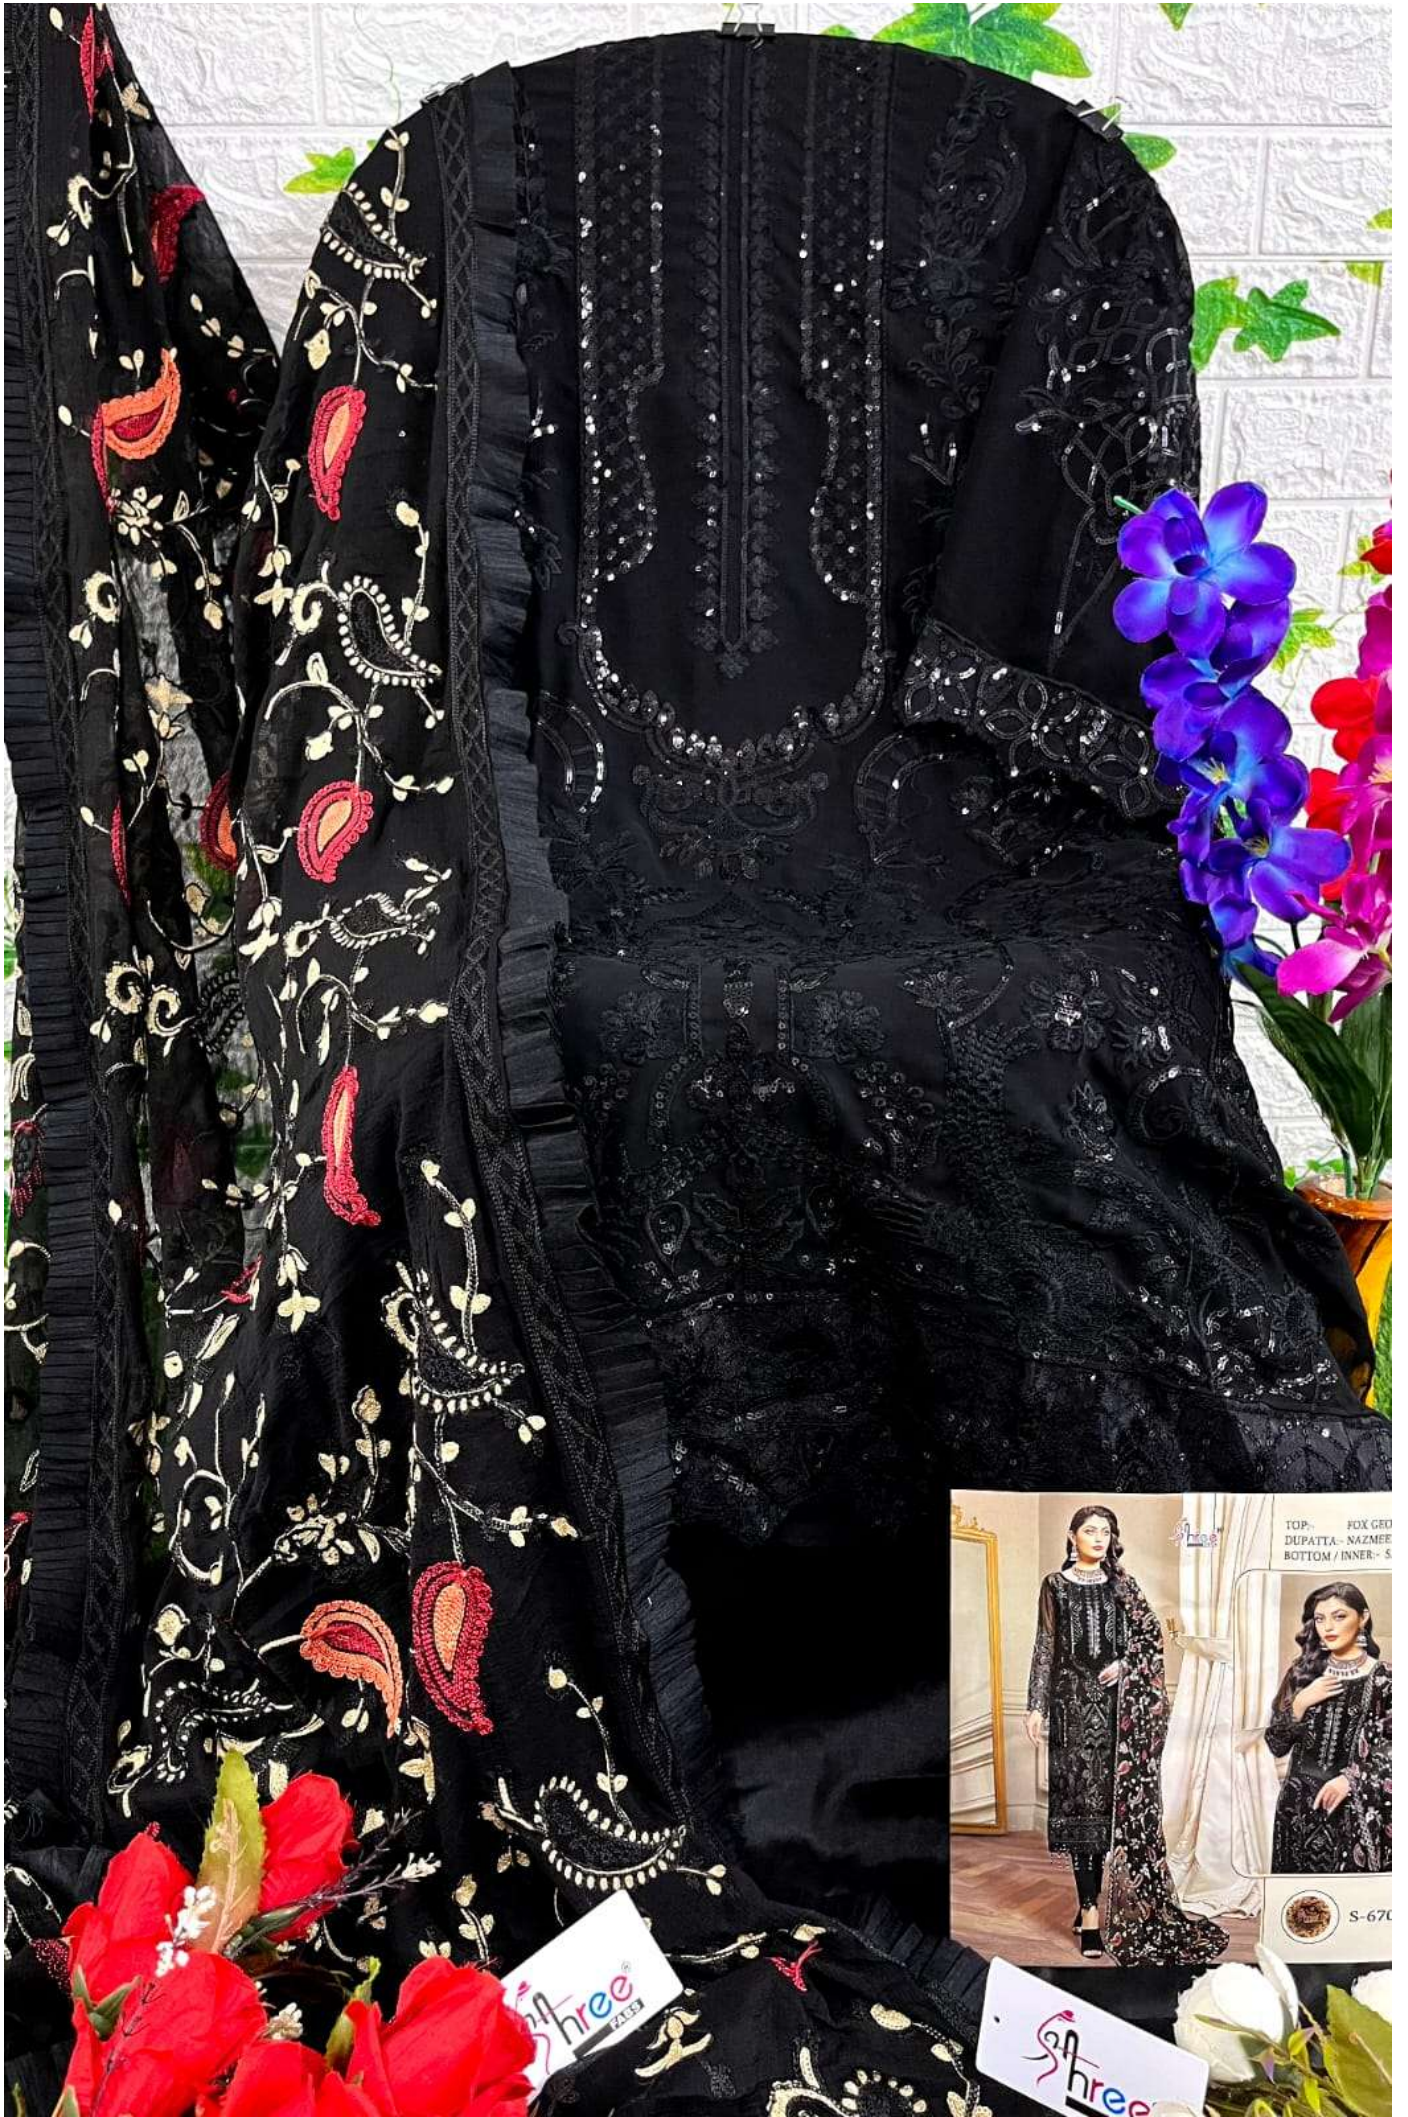

TOP:- FOX GEORGETTE
DUPATTA:- NAZMEEN
BOTTOM / INNER:- SANTOON

S-670

TOP:- FOX GEORGETTE
DUPATTA:- NAZMEEN
BOTTOM / INNER:- SANTOON

S-670

Shree
FAB

Shree

TOP:- FOX GEORGETTE
DUPATTA:- NAZMEEN
BOTTOM / INNER:- SANTOON

S-670-B

Shree FABS

Shree FABS

TOP: FOR GEORGET
DUPATTA: NAZEM
BOTTOM / INNER: HANZO

S-670-B

TOP:- FOX GEORGETTE
DUPATTA:- NAZMEEN
BOTTOM / INNER:- SANTOON

S-670-C

Anree
FABRS

Anree
FABRS

TOP:- FOX GEORGETTE
DUPATTA:- NAZMEEN
BOTTOM / INNER:- SANTOON

S-670-D

TOP:- FOX GEORGETTE
DUPATTA:- NAZMEEN
BOTTOM / INNER:- SANTOON

S-670

S-670-B

S-670-C

S-670-D