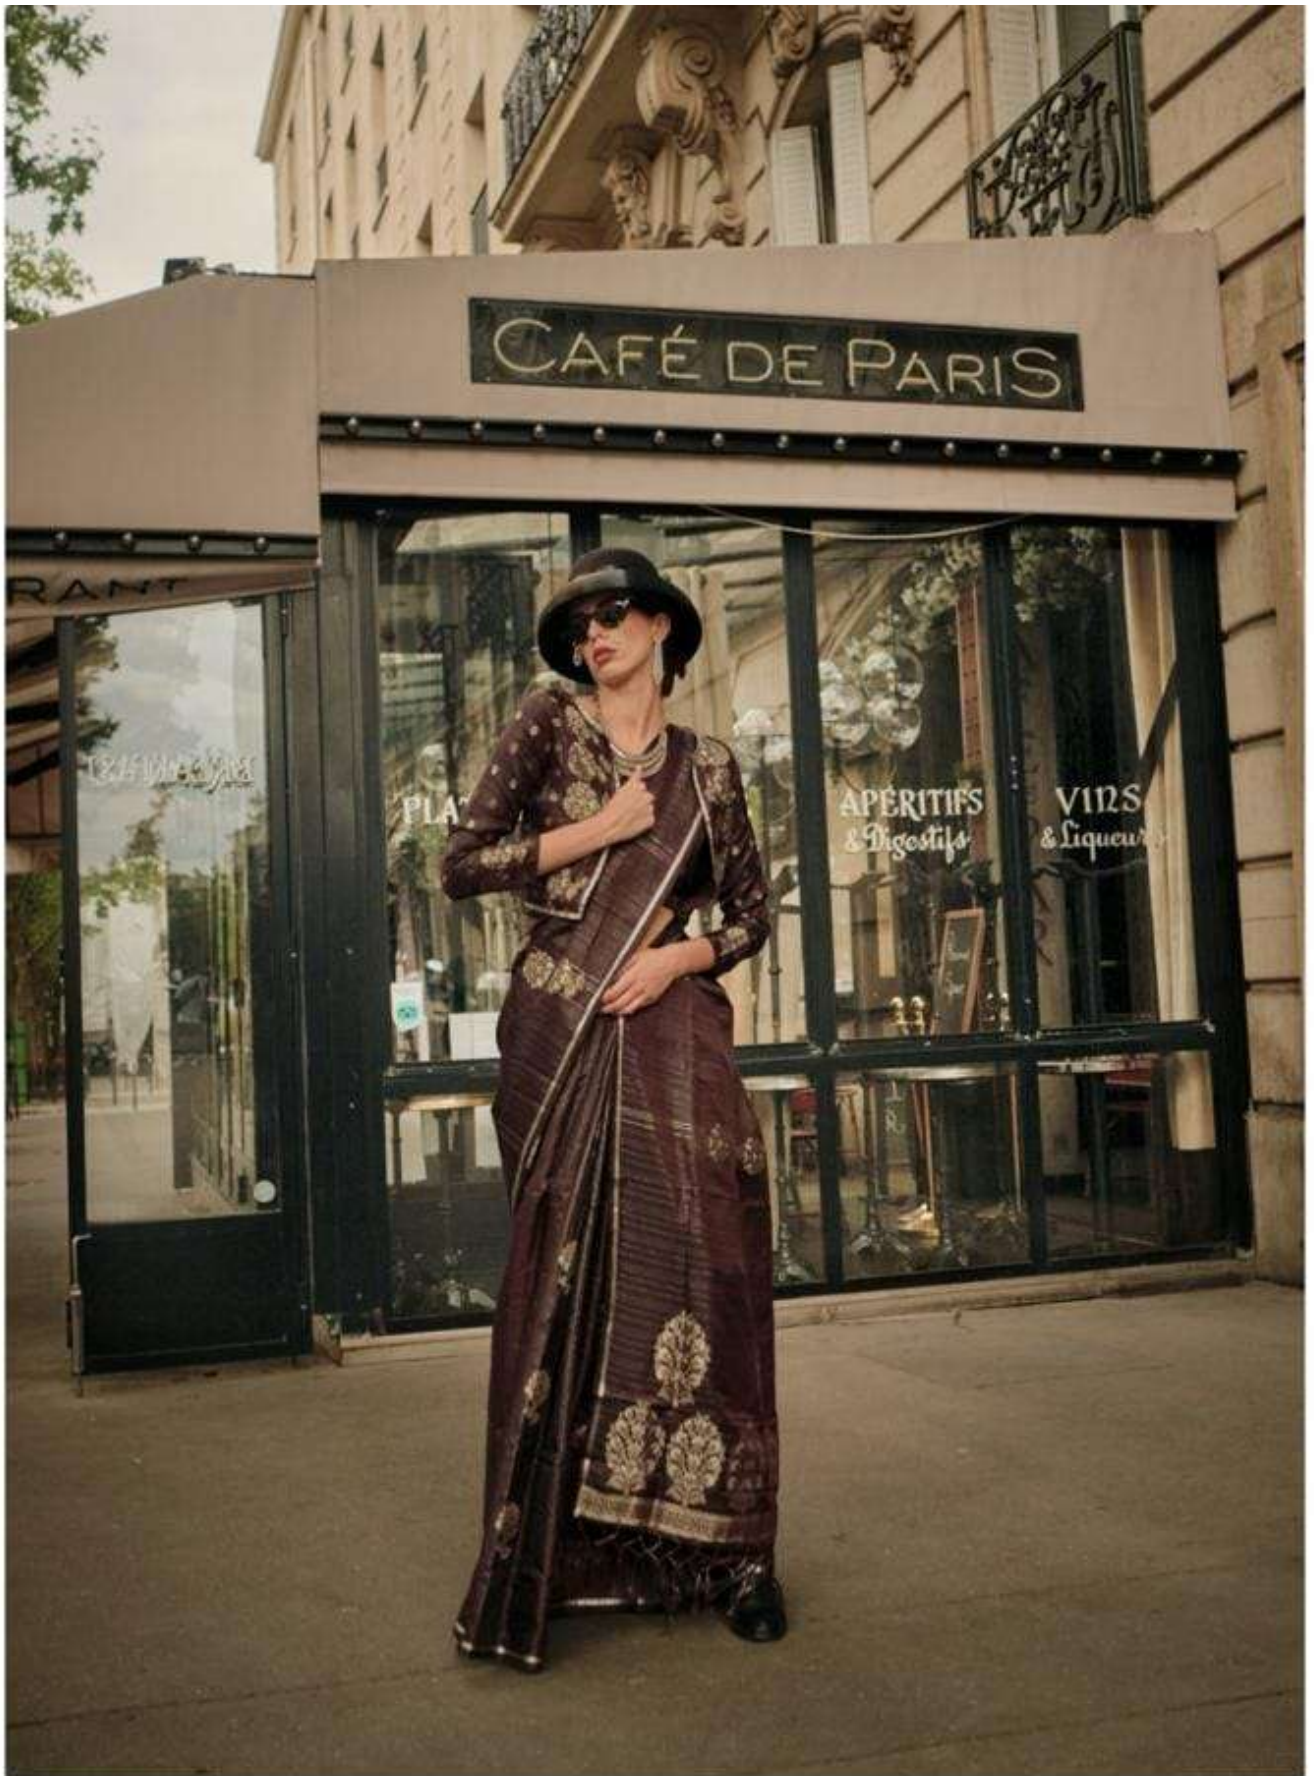

# KRONICLE SILK

क्रोनिकल सिल्क

PURE SATIN ZARI LINING HANDLOOM WEAVING