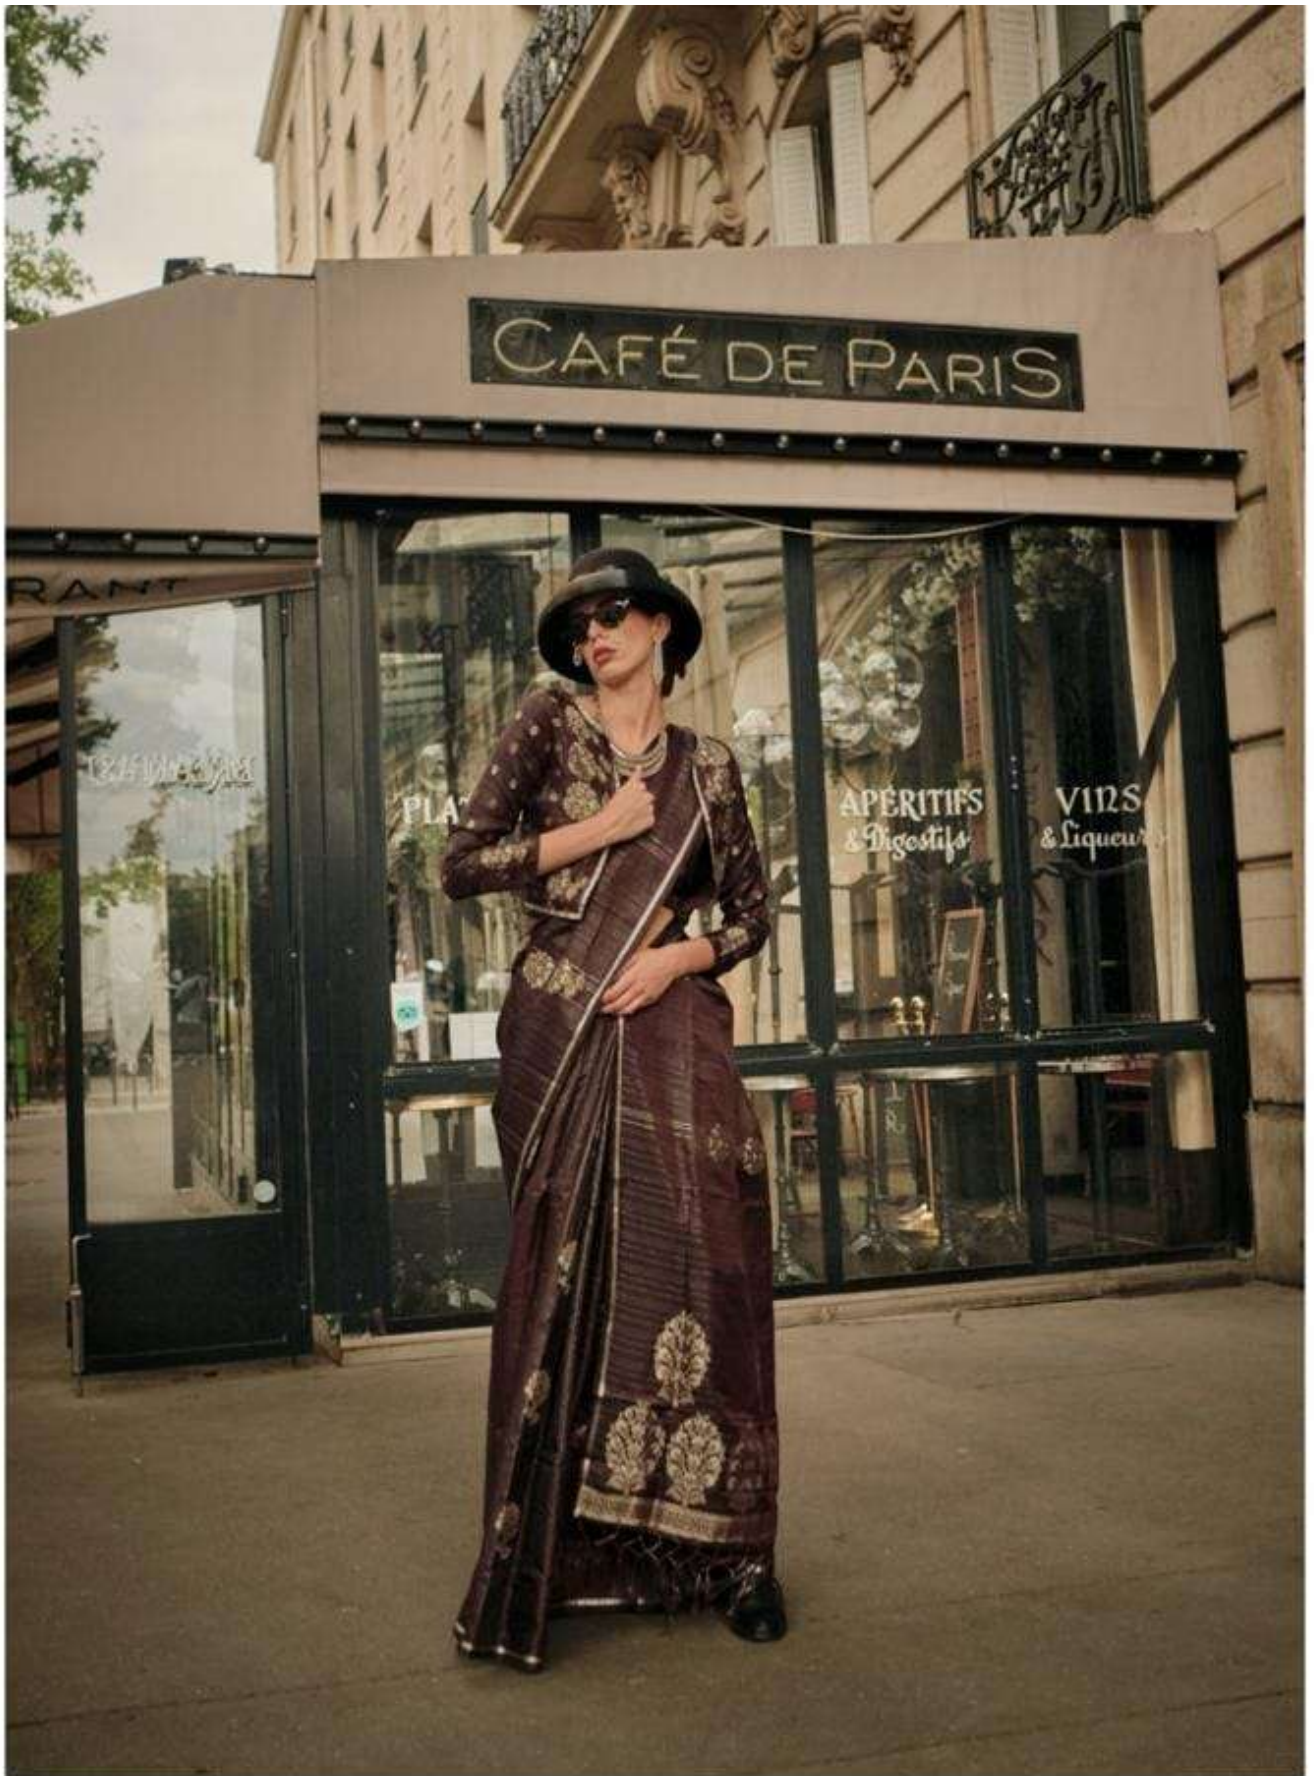

# KRONICLE SILK

क्रोनिकल सिल्क

PURE SATIN ZARI LINING HANDLOOM WEAVING

344001

344002

344003

344004

344005