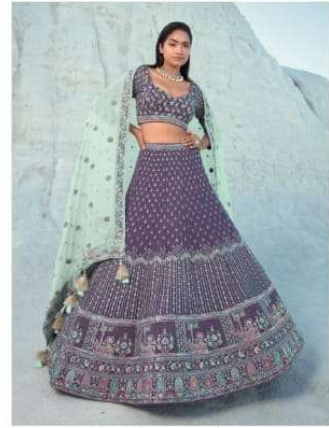

EVERGREEN

EMERALD