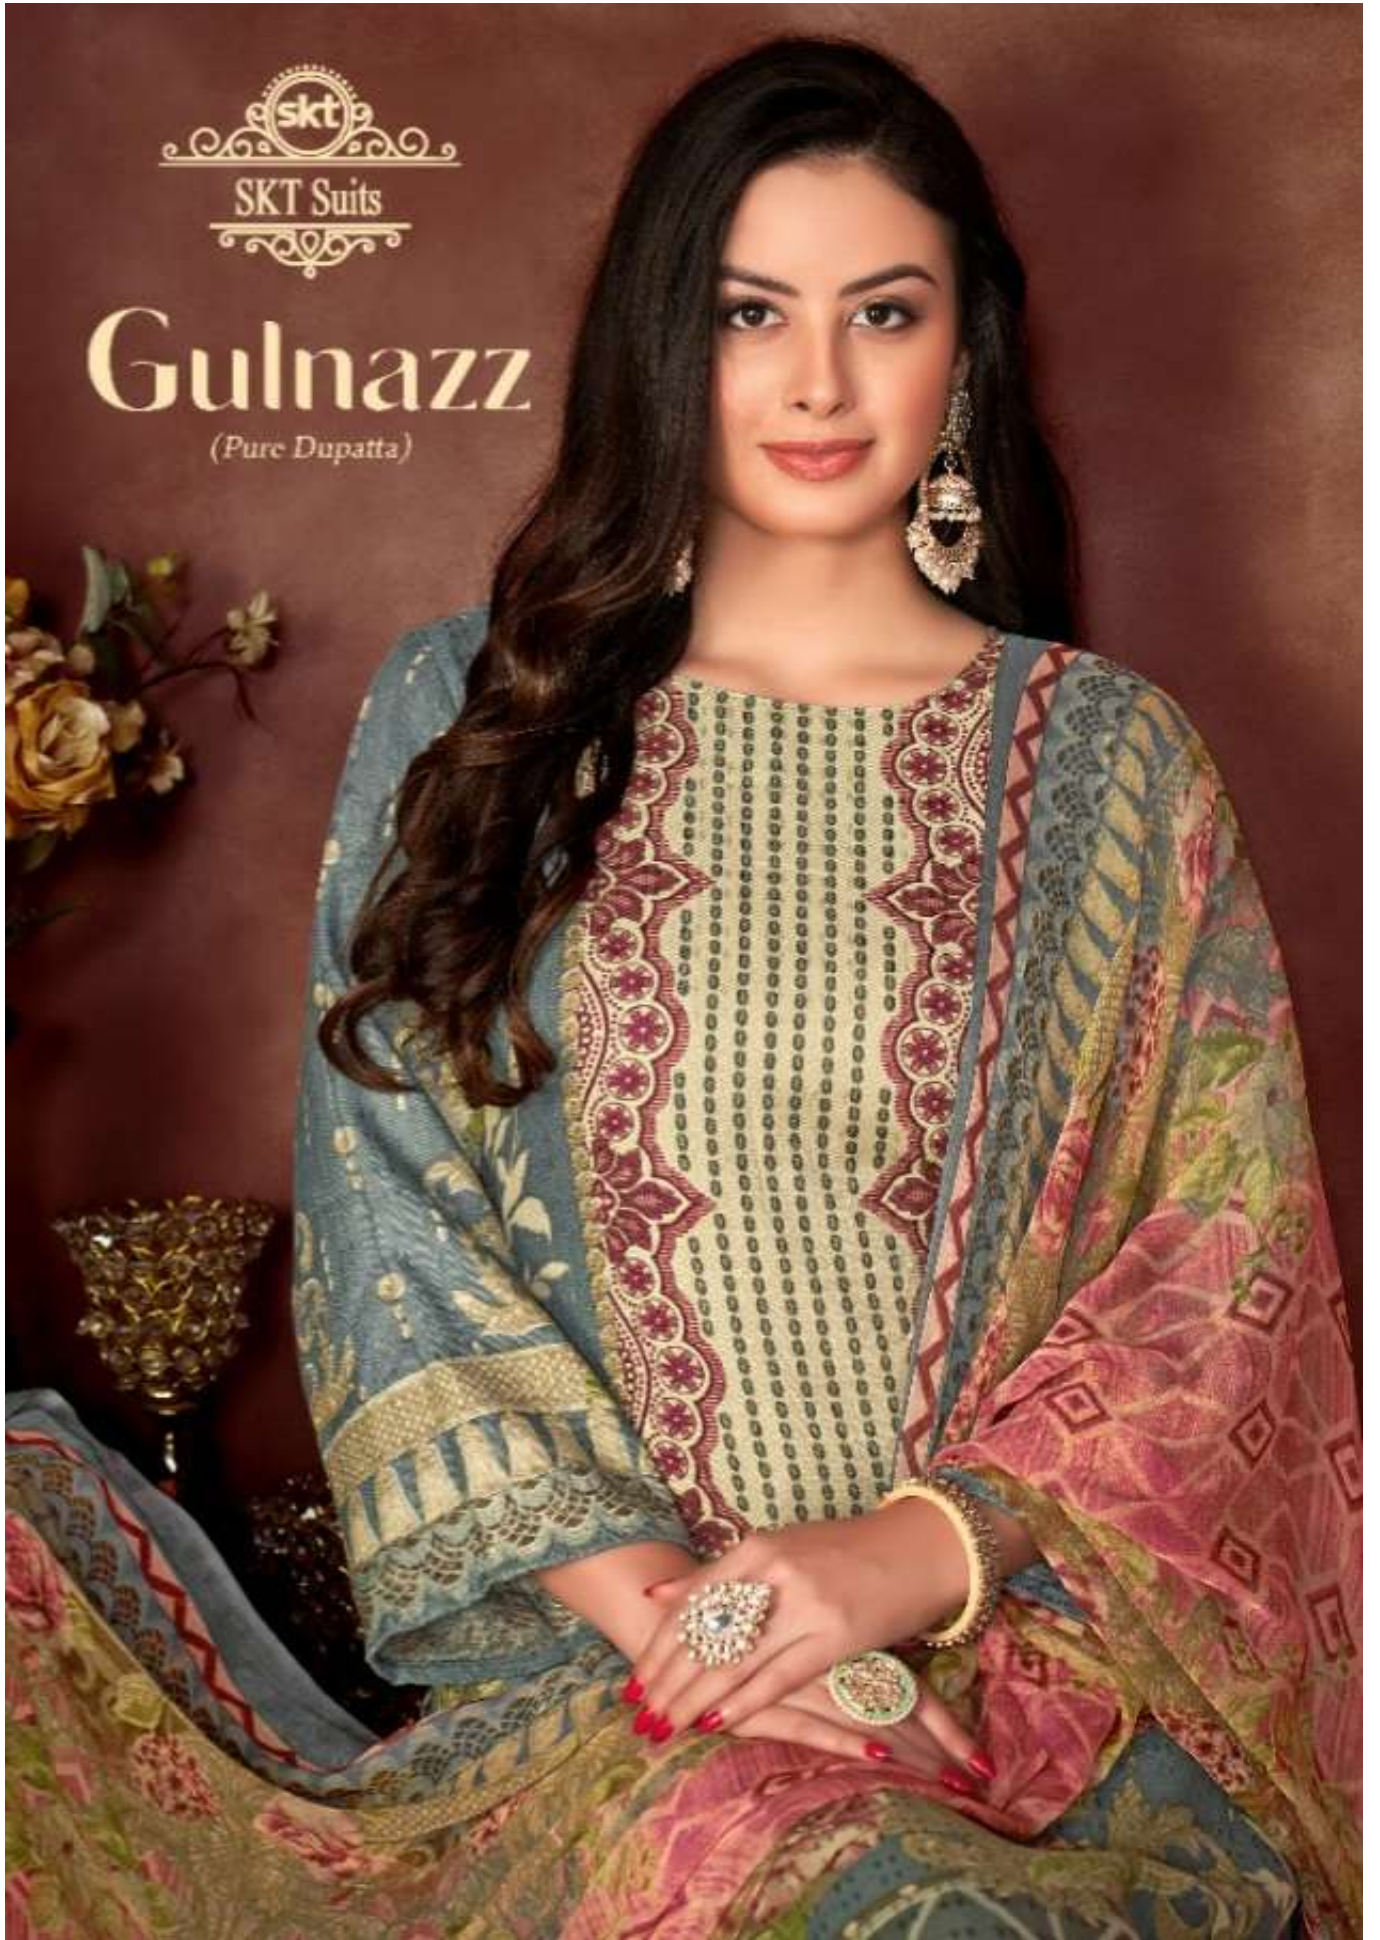

SKT Suits

Gulnazz

(Pure Dupatta)

68003

68008

68001

68002

68003