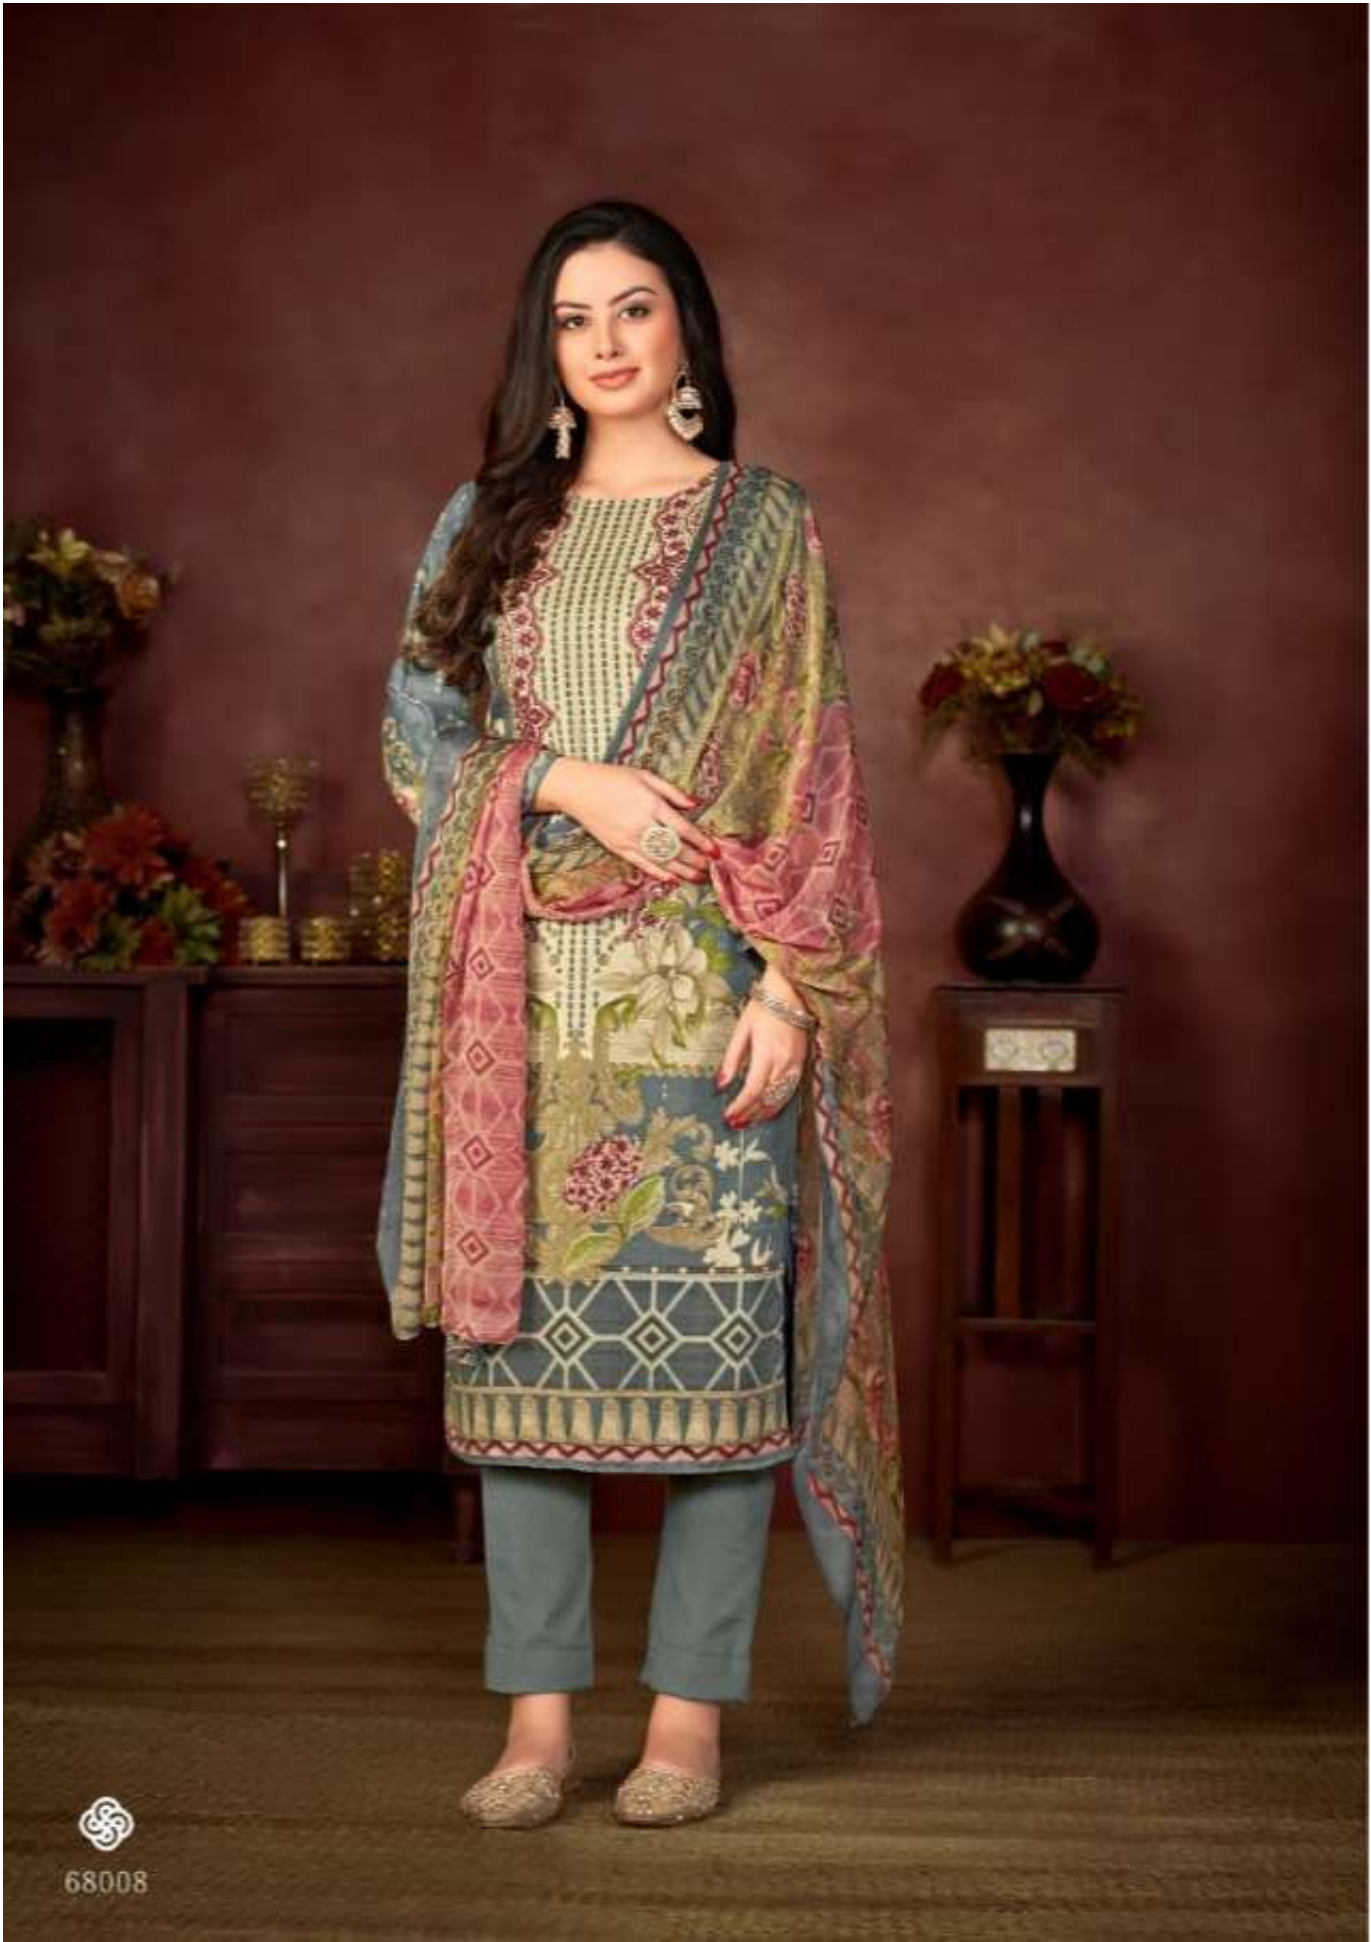

SKT Suits

Gulnazz

(Pure Dupatta)

68003

68008

68001

68002

68003

68004

68005

68006

68007

68008