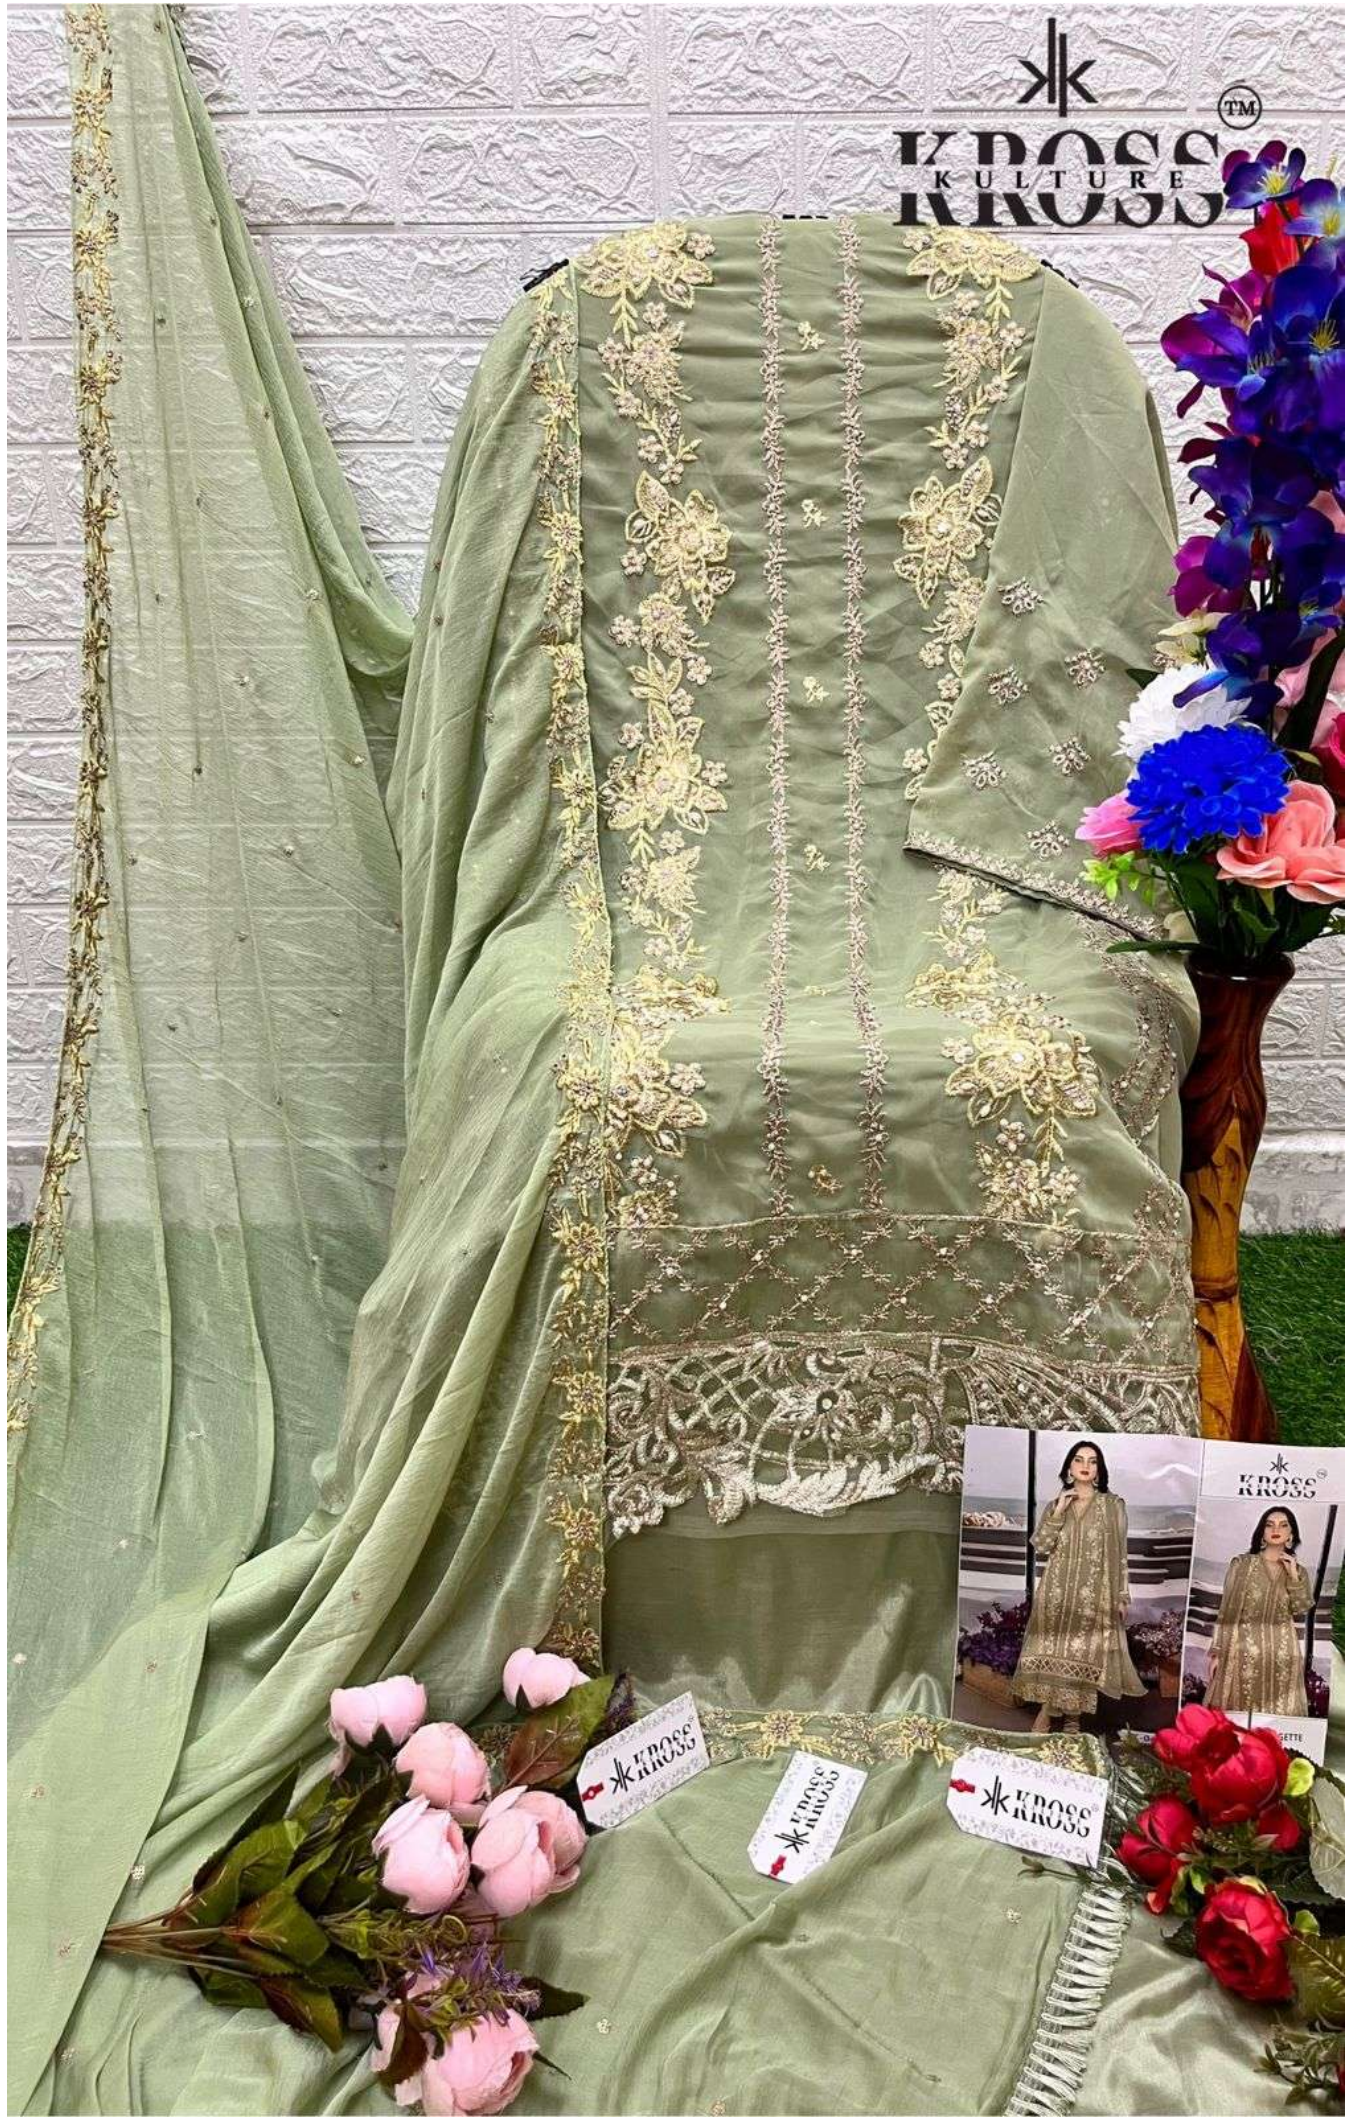

TOP:- FOX GEORGETTE  
DUPATTA:- NAZMEEN  
BOTTOM / INNER:- SANTOON

**KROSS**  
KULTURE  
**KROSS**

TM

**KROSS**

**KROSS**

**KROSS**

KK-044-C

**K**  
**KROSS**<sup>TM</sup>  
**KULTURE**

TOP:- FOX GEORGETTE  
DUPATTA:- NAZMEEN  
BOTTOM / INNER:- SANTOON

**KROSS**  
KULTURE  
**KROSS**

**KROSS**  
KULTURE

**KROSS**  
KULTURE

**KROSS**  
KULTURE

KK-044-D

  
**KROSS**<sup>TM</sup>  
KULTURE

TOP:- FOX GEORGETTE  
DUPATTA:- NAZMEEN  
BOTTOM / INNER:- SANTOON