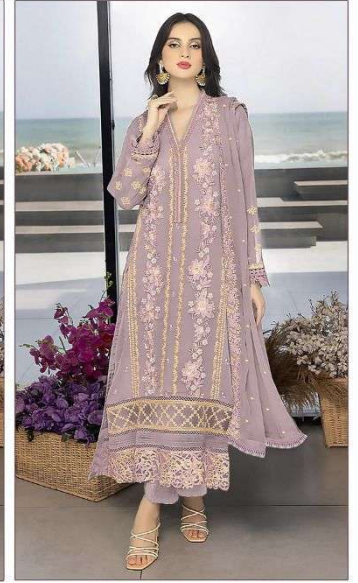

KK-044

KK-044-B

KK-044-C

KK-044-D

TOP:- FOX GEORGETTE
DUPATTA:- NAZMEEN
BOTTOM / INNER:- SANTOON

KROSS^{TM}
KULTURE