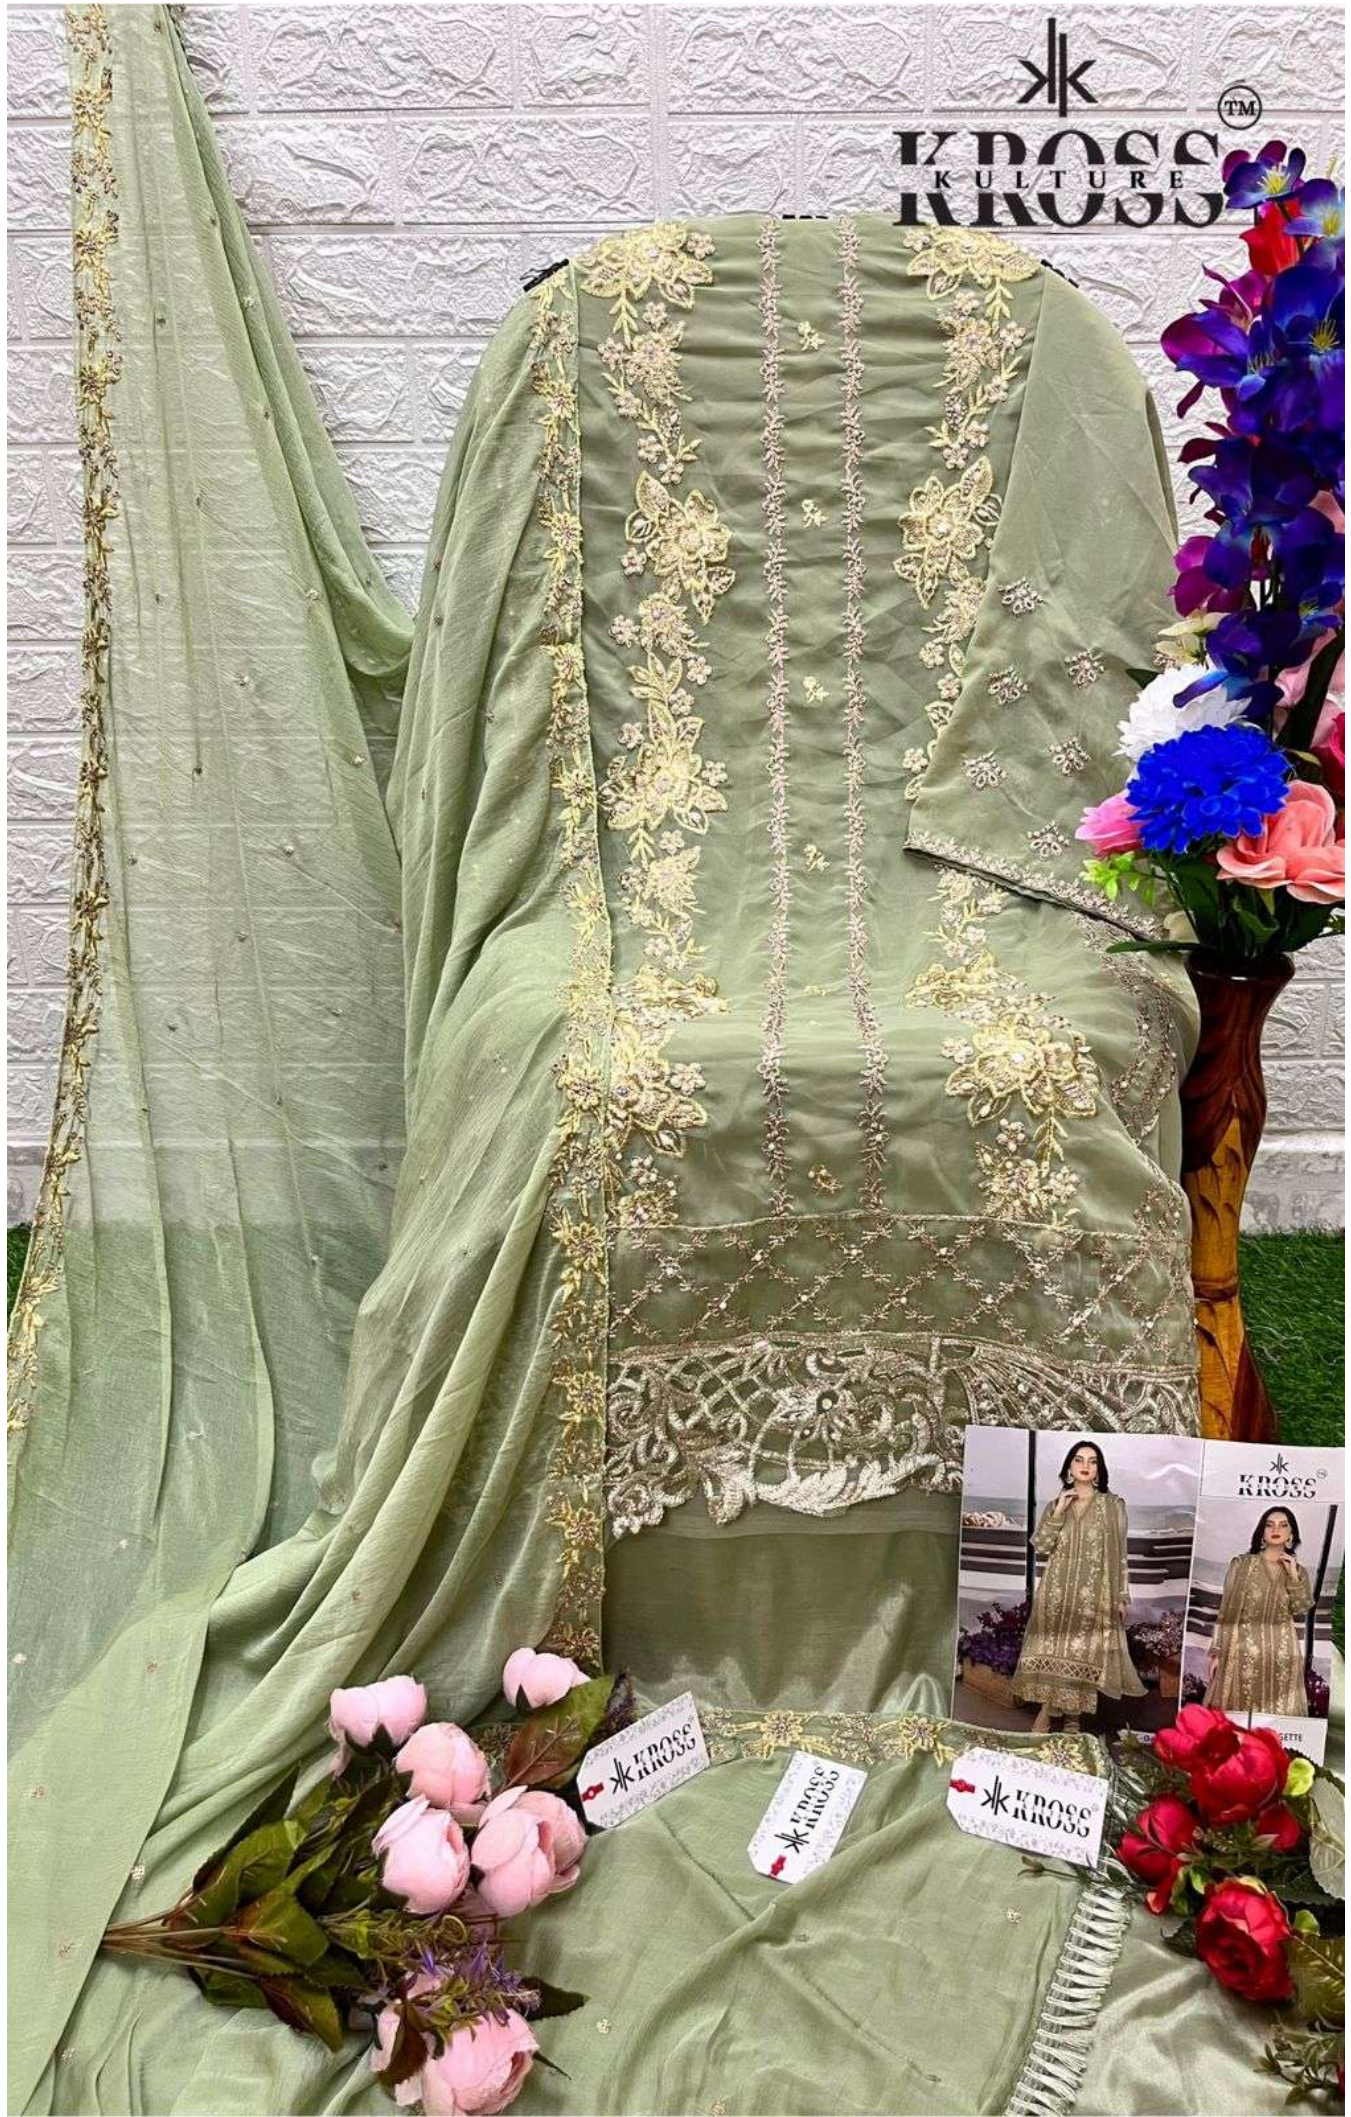

KROSS
KULTURE
KROSS