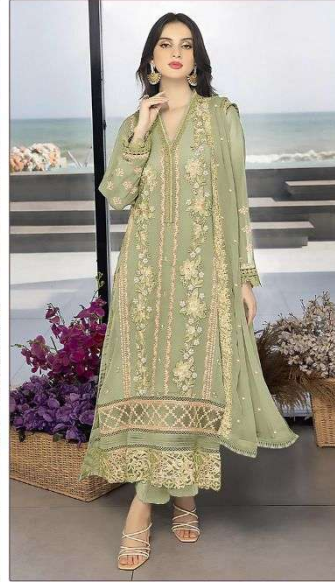

KK-044

KK-044-B

KK-044-C

KK-044-D

TOP:- FOX GEORGETTE
DUPATTA:- NAZMEEN
BOTTOM / INNER:- SANTOON

KROSS^{TM}
KULTURE