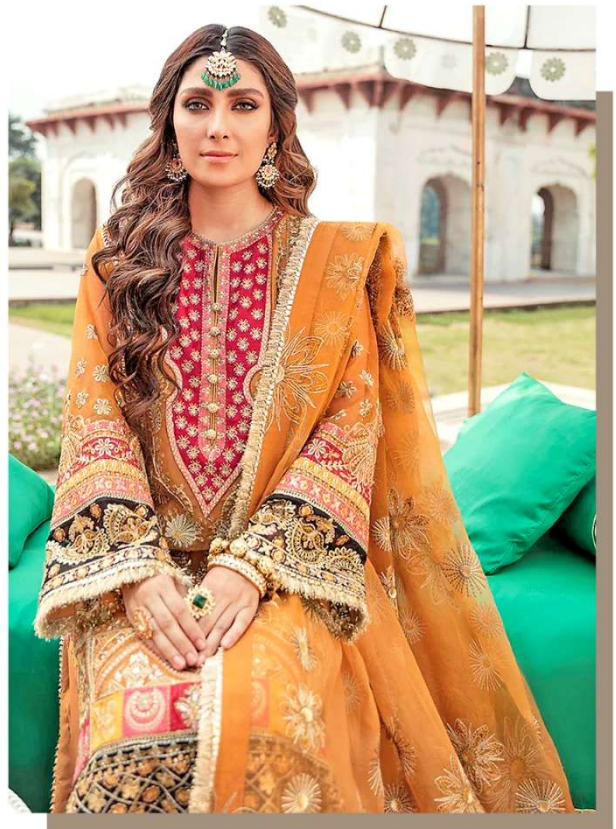

FABRIC DETAILS

| | | |
|---------------------------------------|----------------|-----------------------|
| Top | Dupatta | Inner \ Bottom |
| Fox Georgette With Embroidery Work | Net Dupatta | Dull Santoon |

FABRIC DETAILS

| | | |
|---|-------------------------------|---------------------------------------|
| Top Fox Georgette With Embroidery Work | Dupatta Net Dupatta | Inner \ Bottom Dull Santoon |
|---|-------------------------------|---------------------------------------|