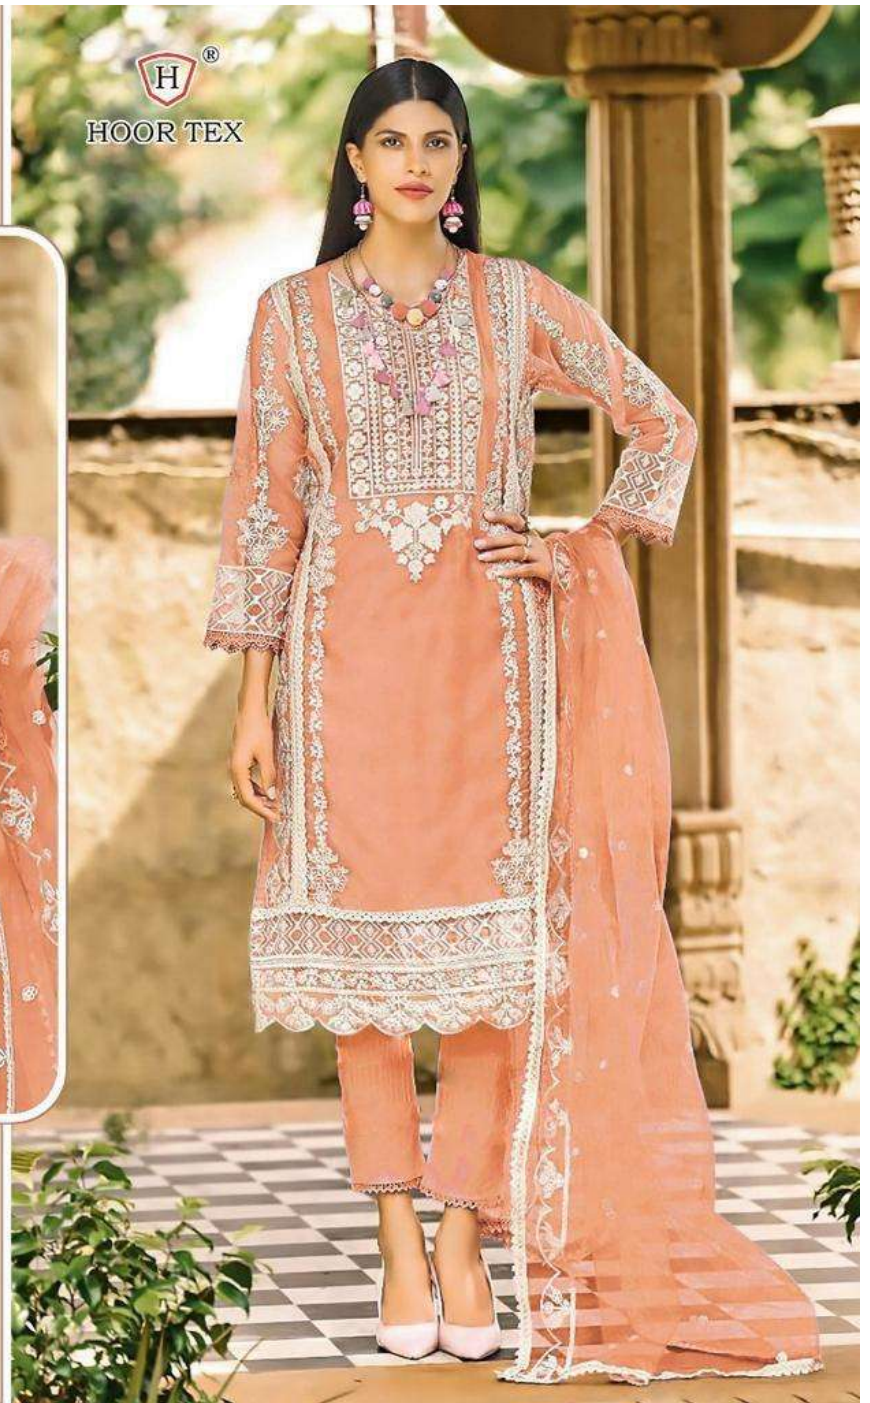

TOP:- ORGANZA EMBROIDERED
DUPATTA:- NET EMBROIDERED
BOTTOM / INNER:- SANTOON

 H[®]
HOOR TEX

OR-7-B

TOP:- ORGANZA EMBROIDERED
DUPATTA:- NET EMBROIDERED
BOTTOM / INNER:- SANTOON

 H[®]
HOOR TEX

OR-7-D

TOP - ORGANA EMBROIDERED
DUPATTA - SET EMBROIDERED
BOTTOM / INNER - SANTOON

DE 74

TOP:- ORGANZA EMBROIDERED
DUPATTA:- NET EMBROIDERED
BOTTOM / INNER:- SANTOON

 H[®]
HOOR TEX

OR-7-C

309 - (GIZNA DORRUEED
DEPATTA - NI DORRUEED)
BOTTOM / PACE - SAKOON

309

TOP:- ORGANZA EMBROIDERED
DUPATTA:- NET EMBROIDERED
BOTTOM / INNER:- SANTOON