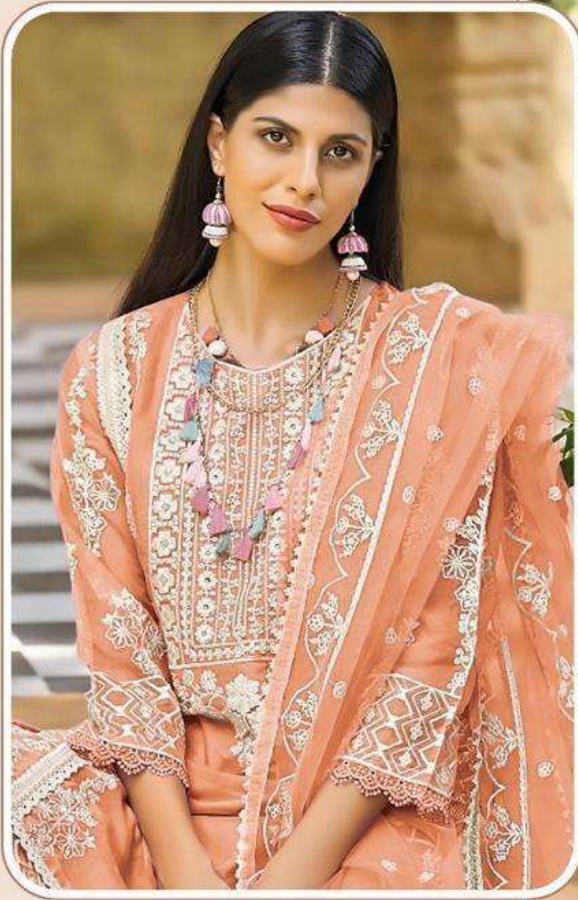

TOP:- ORGANZA EMBROIDERED
DUPATTA:- NET EMBROIDERED
BOTTOM / INNER:- SANTOON

 H[®]
HOOR TEX

OR-7-B

TOP - ORGANZA EMBROIDERED
DUPATTA - NET EMBROIDERED
BOTTOM / DAZEL - SATCORN

ORFEO
KAROLINA

TOP:- ORGANZA EMBROIDERED
DUPATTA:- NET EMBROIDERED
BOTTOM / INNER:- SANTOON

HOOR TEX

OR-7-D

TOP - ORGANA EMBROIDERED
DUPATTA - SET EMBROIDERED
BOTTOM / INNER - SANTOON

DE 74

TOP:- ORGANZA EMBROIDERED
DUPATTA:- NET EMBROIDERED
BOTTOM / INNER:- SANTOON

 H[®]
HOOR TEX

OR-7-C

309 - (GIZNA DORRUEED
DEPATTA - NI DORRUEED)
BOTTOM / PACE - SEKOOK

309

TOP:- ORGANZA EMBROIDERED
DUPATTA:- NET EMBROIDERED
BOTTOM / INNER:- SANTOON

 H[®]
HOOR TEX

OR-7-B