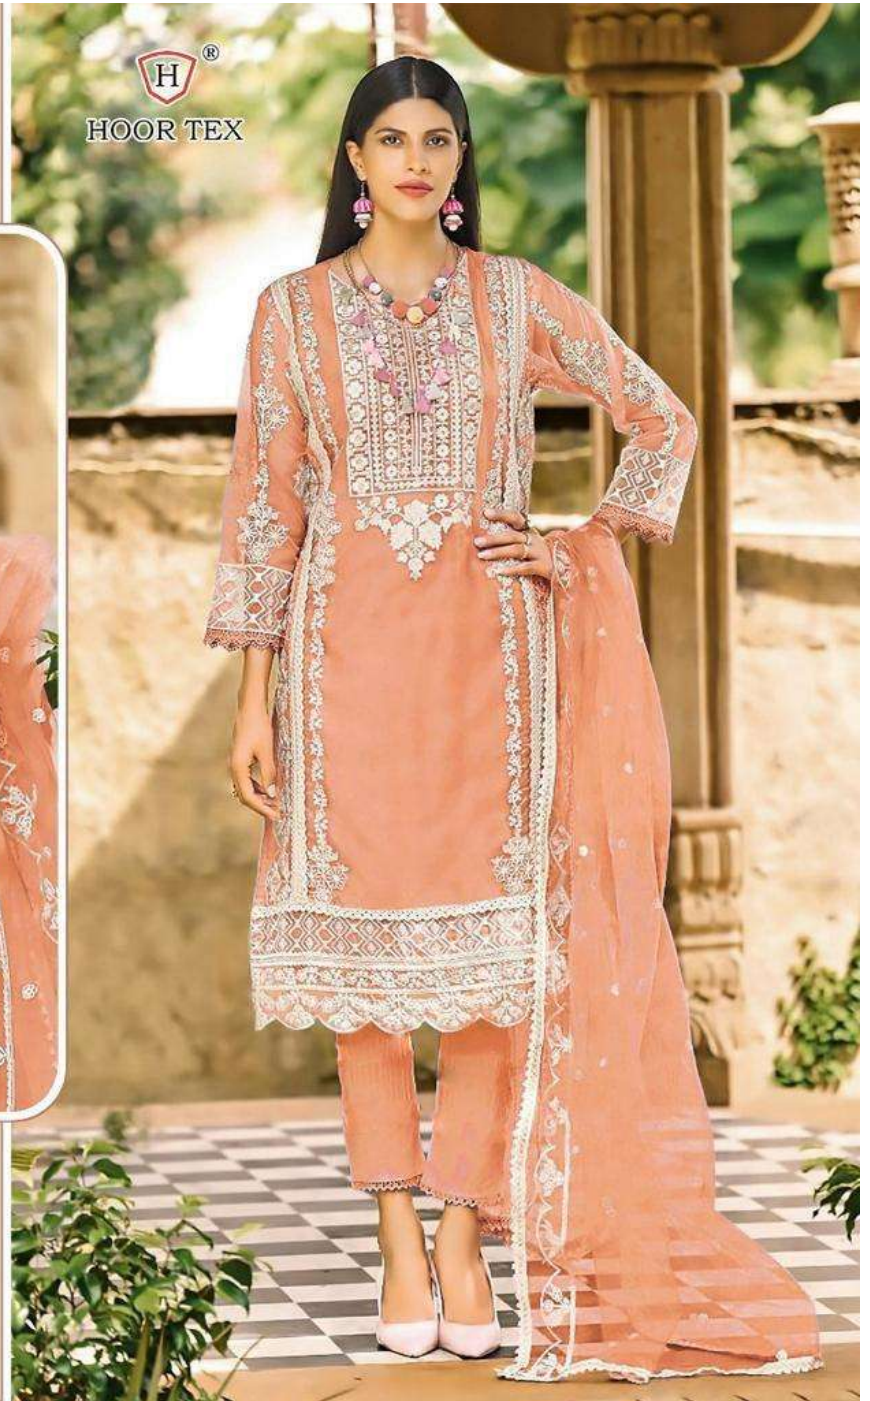

TOP:- ORGANZA EMBROIDERED
DUPATTA:- NET EMBROIDERED
BOTTOM / INNER:- SANTOON

 H[®]
HOOR TEX

OR-7-B

TOP - ORGANZA EMBROIDERED
DUPATTA - NET EMBROIDERED
BOTTOM / DAZEL - SATCORN

ORFEO
KAROLINA

TOP:- ORGANZA EMBROIDERED
DUPATTA:- NET EMBROIDERED
BOTTOM / INNER:- SANTOON

HOOR TEX

OR-7-D

TOP - ORGANA EMBROIDERED
DUPATTA - SET EMBROIDERED
BOTTOM / INNER - SANTOON

DE 74

TOP:- ORGANZA EMBROIDERED
DUPATTA:- NET EMBROIDERED
BOTTOM / INNER:- SANTOON

 H[®]
HOOR TEX

OR-7-C

309 - (GIZNA DORRUEED
DEPATTA - NI DORRUEED)
BOTTOM / PACE - SEKOOK

309

TOP:- ORGANZA EMBROIDERED
DUPATTA:- NET EMBROIDERED
BOTTOM / INNER:- SANTOON

 H[®]
HOOR TEX

OR-7-B