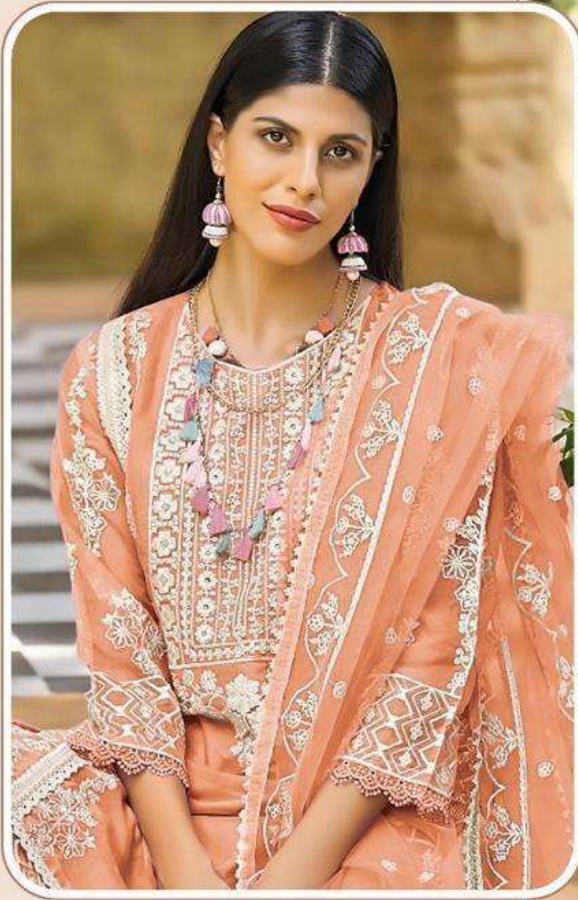

TOP:- ORGANZA EMBROIDERED
DUPATTA:- NET EMBROIDERED
BOTTOM / INNER:- SANTOON

 H[®]
HOOR TEX

OR-7-B

TOP:- ORGANZA EMBROIDERED
DUPATTA:- NET EMBROIDERED
BOTTOM / INNER:- SANTOON

 H[®]
HOOR TEX

OR-7-D

TOP - ORGANA EMBROIDERED
DUPATTA - SET EMBROIDERED
BOTTOM / INNER - SANTOON

DE 74

TOP:- ORGANZA EMBROIDERED
DUPATTA:- NET EMBROIDERED
BOTTOM / INNER:- SANTOON

 H[®]
HOOR TEX

OR-7-C

309 - (GIZNA DORRUEED
DEPATTA - NI DORRUEED)
BOTTOM / PACE - SAKOON

309

TOP:- ORGANZA EMBROIDERED
DUPATTA:- NET EMBROIDERED
BOTTOM / INNER:- SANTOON