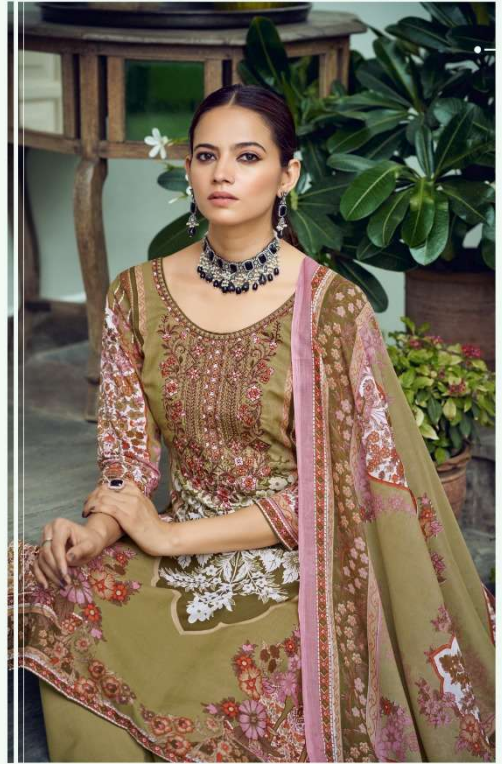

Kesar®

Selena

PURE LAWN 60.60 DIGITAL PRINT HEAVY DESIGNER SELF EMBROIDERY

T R E N D

180001

S T Y L I S H

180002

E T E R N I T Y