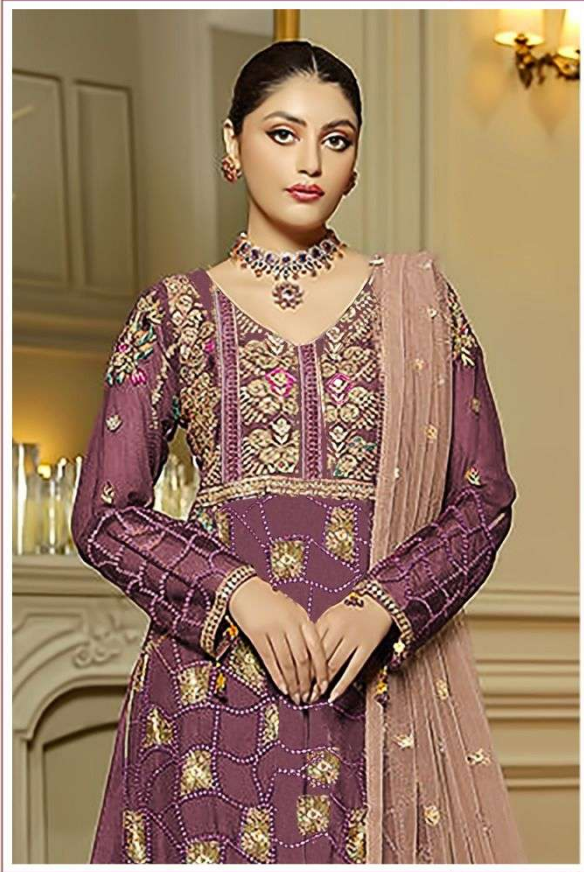

TOP:- FOX GEORGETTE
DUPATTA:- NET EMBROIDERED
BOTTOM / INNER:- SANTOON

K-1690

TOP:- FOX GEORGETTE
DUPATTA:- NET EMBROIDERED
BOTTOM / INNER:- SANTOON

K-1690