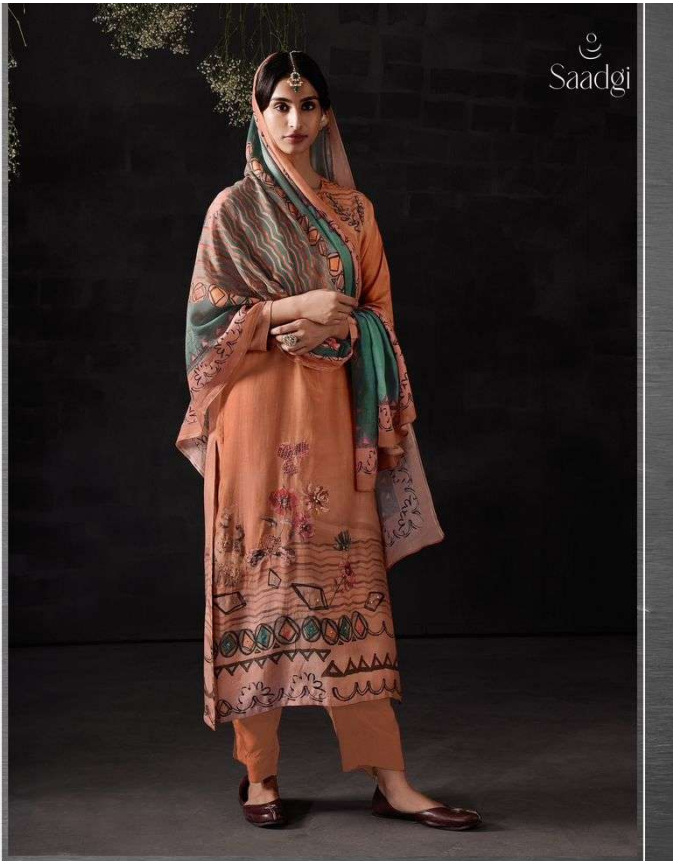

Saadgi

Naaz

Naaz : 601

Saadgi

Naaaz : 611

Naaz : 621

Naaz : 631

Naaz : 641

671 - 621

DESCRIPTION

TOP - CASHMIRI SILK DIGITAL PRINT WITH HAND WORK

BOTTOM - MULBERRY SATIN

DUPATTA - MUSLIN SILK DUPATTA DIGITAL PRINTED

RATE

{ **RS, 1795/-** }

TOTAL SUITS = 08 TOTAL AMOUNT - 14360/- AVG. RATE - 1795/-