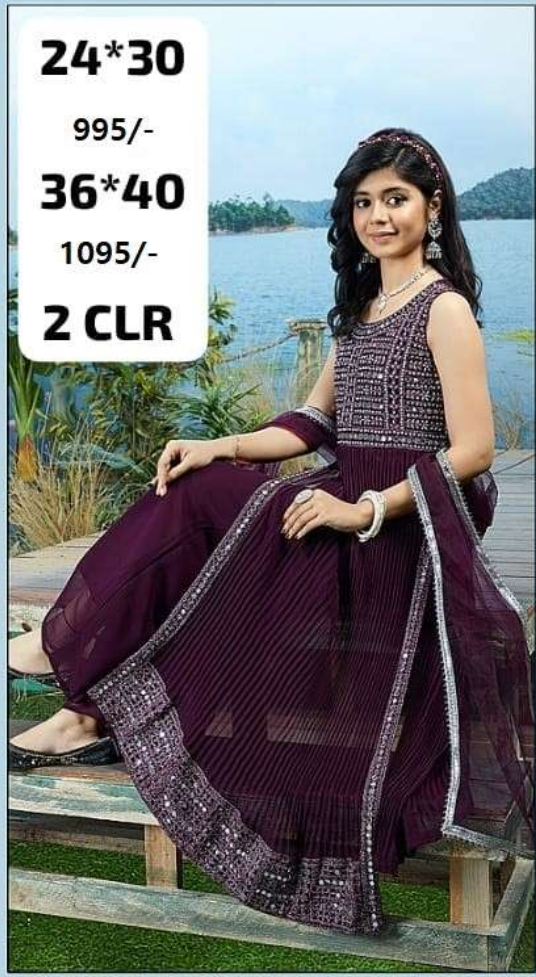

LJ-795
EXTRA MARGIN
32X38

24*30
795/-
32*38
895/-
4 CLR

AQSAWHOLESALE

LJ-800
EXTRA MARGIN
32X38

32*38

1595/-

1 CLR

LJ-815
EXTRA MARGIN
NAYRA CUT
24X30