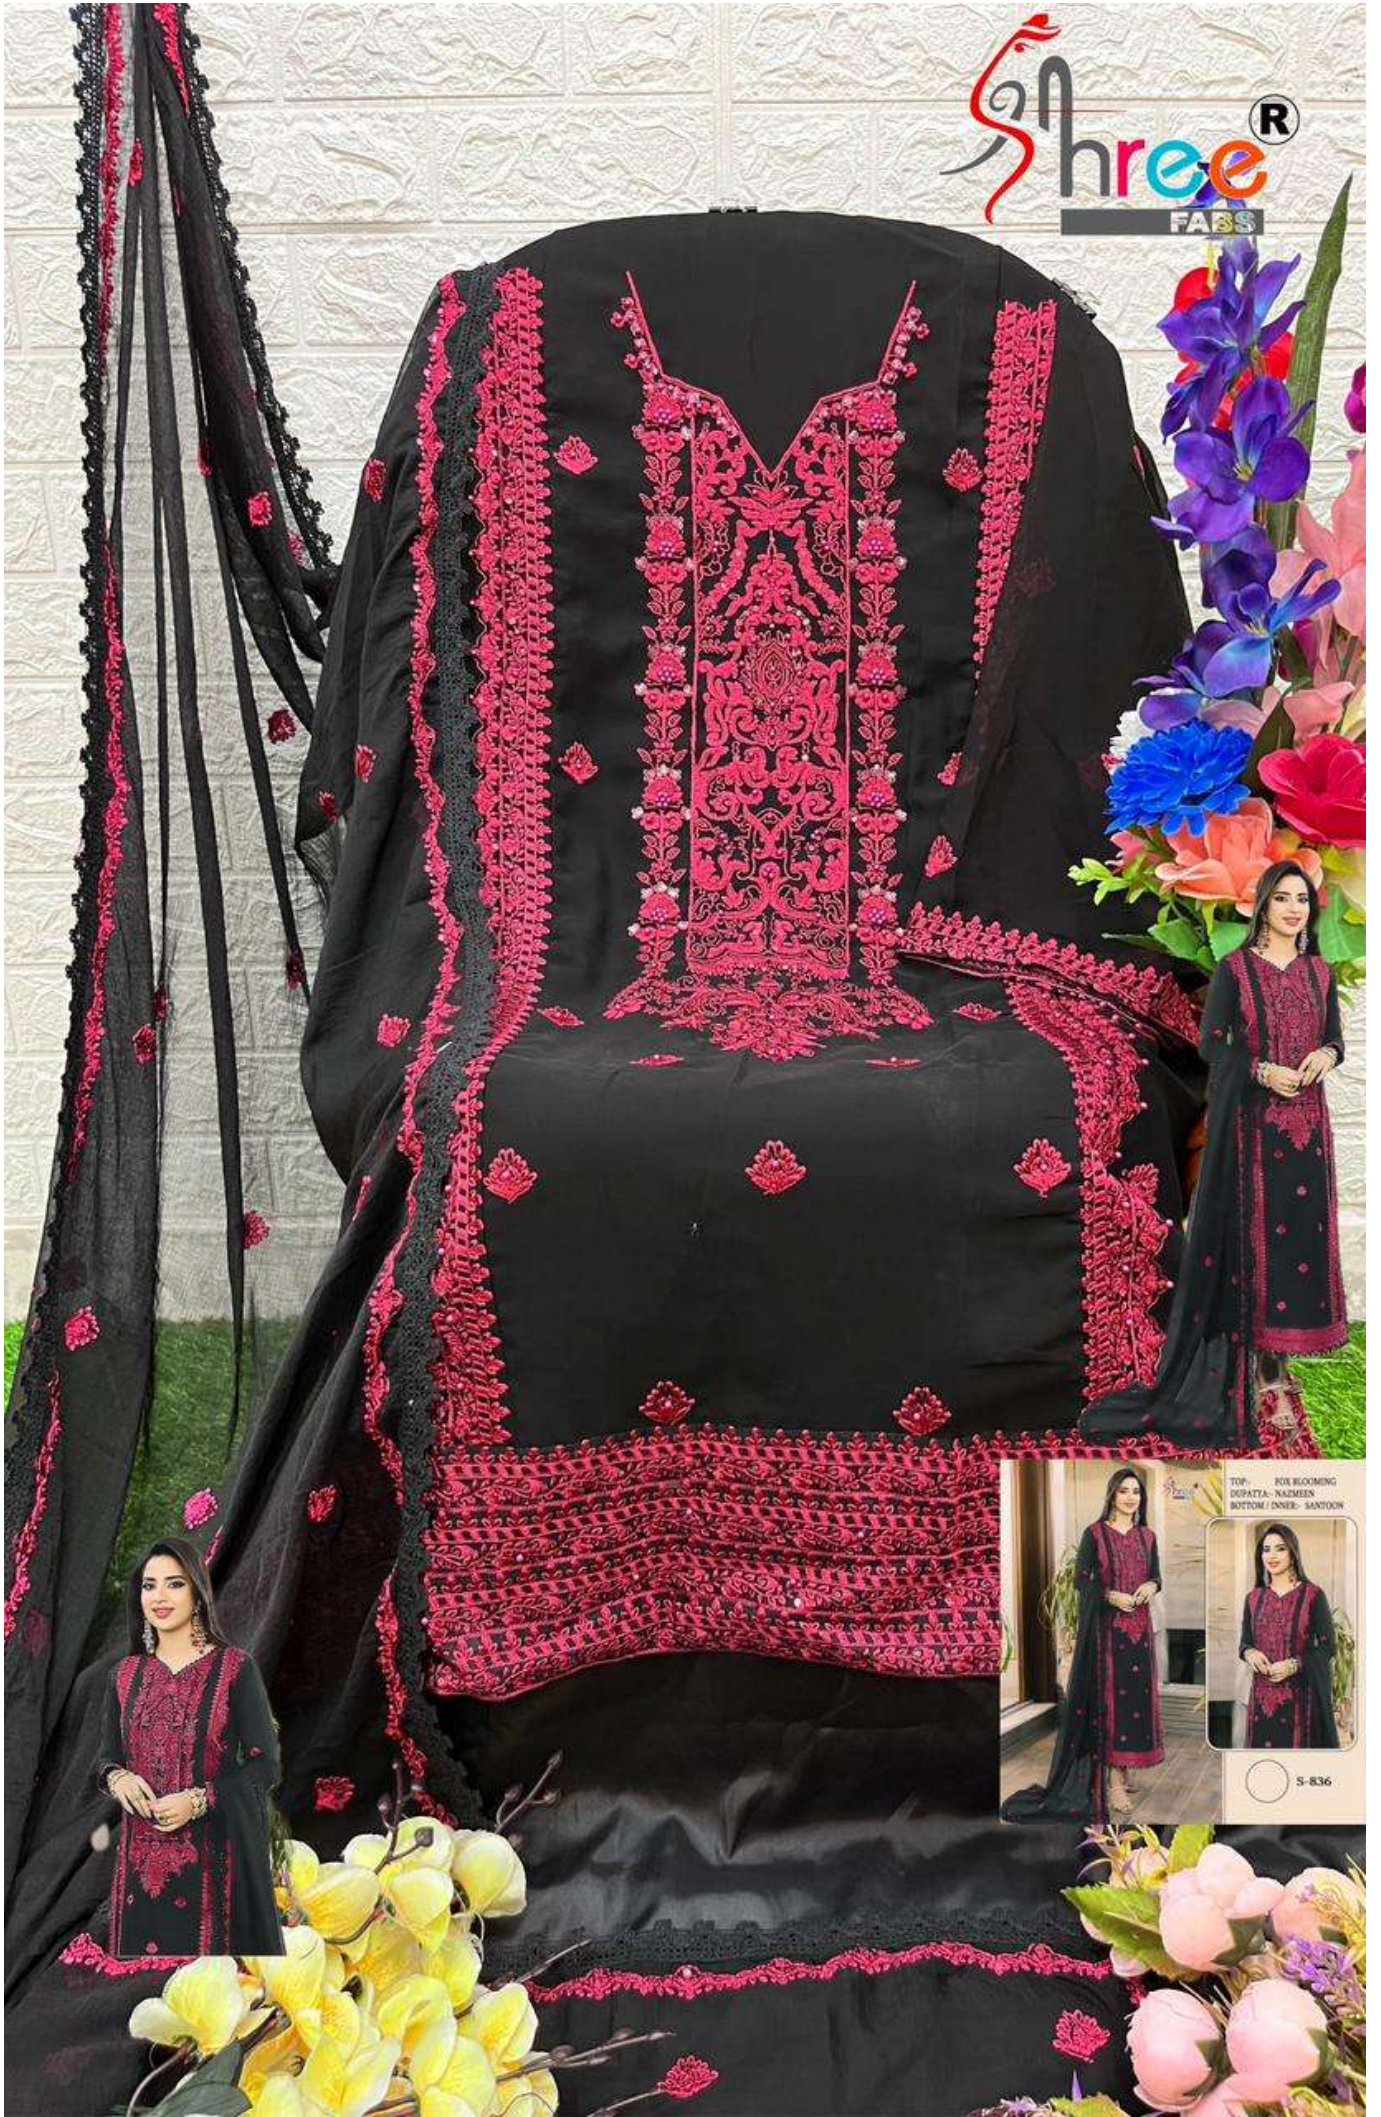

TOP:- FOX BLOOMING  
DUPATTA:- NAZMEEN  
BOTTOM / INNER:- SANTOON

S-836

TOP:- FOX BLOOMING  
DUPATTA:- NAZMEEN  
BOTTOM / INNER:- SANTOON

S-836

Shree<sup>®</sup>  
FAB

TOP - ROSE BLOOMING  
DOPATTA - NAZREEN  
BOTTOM / INNER - SANTOON