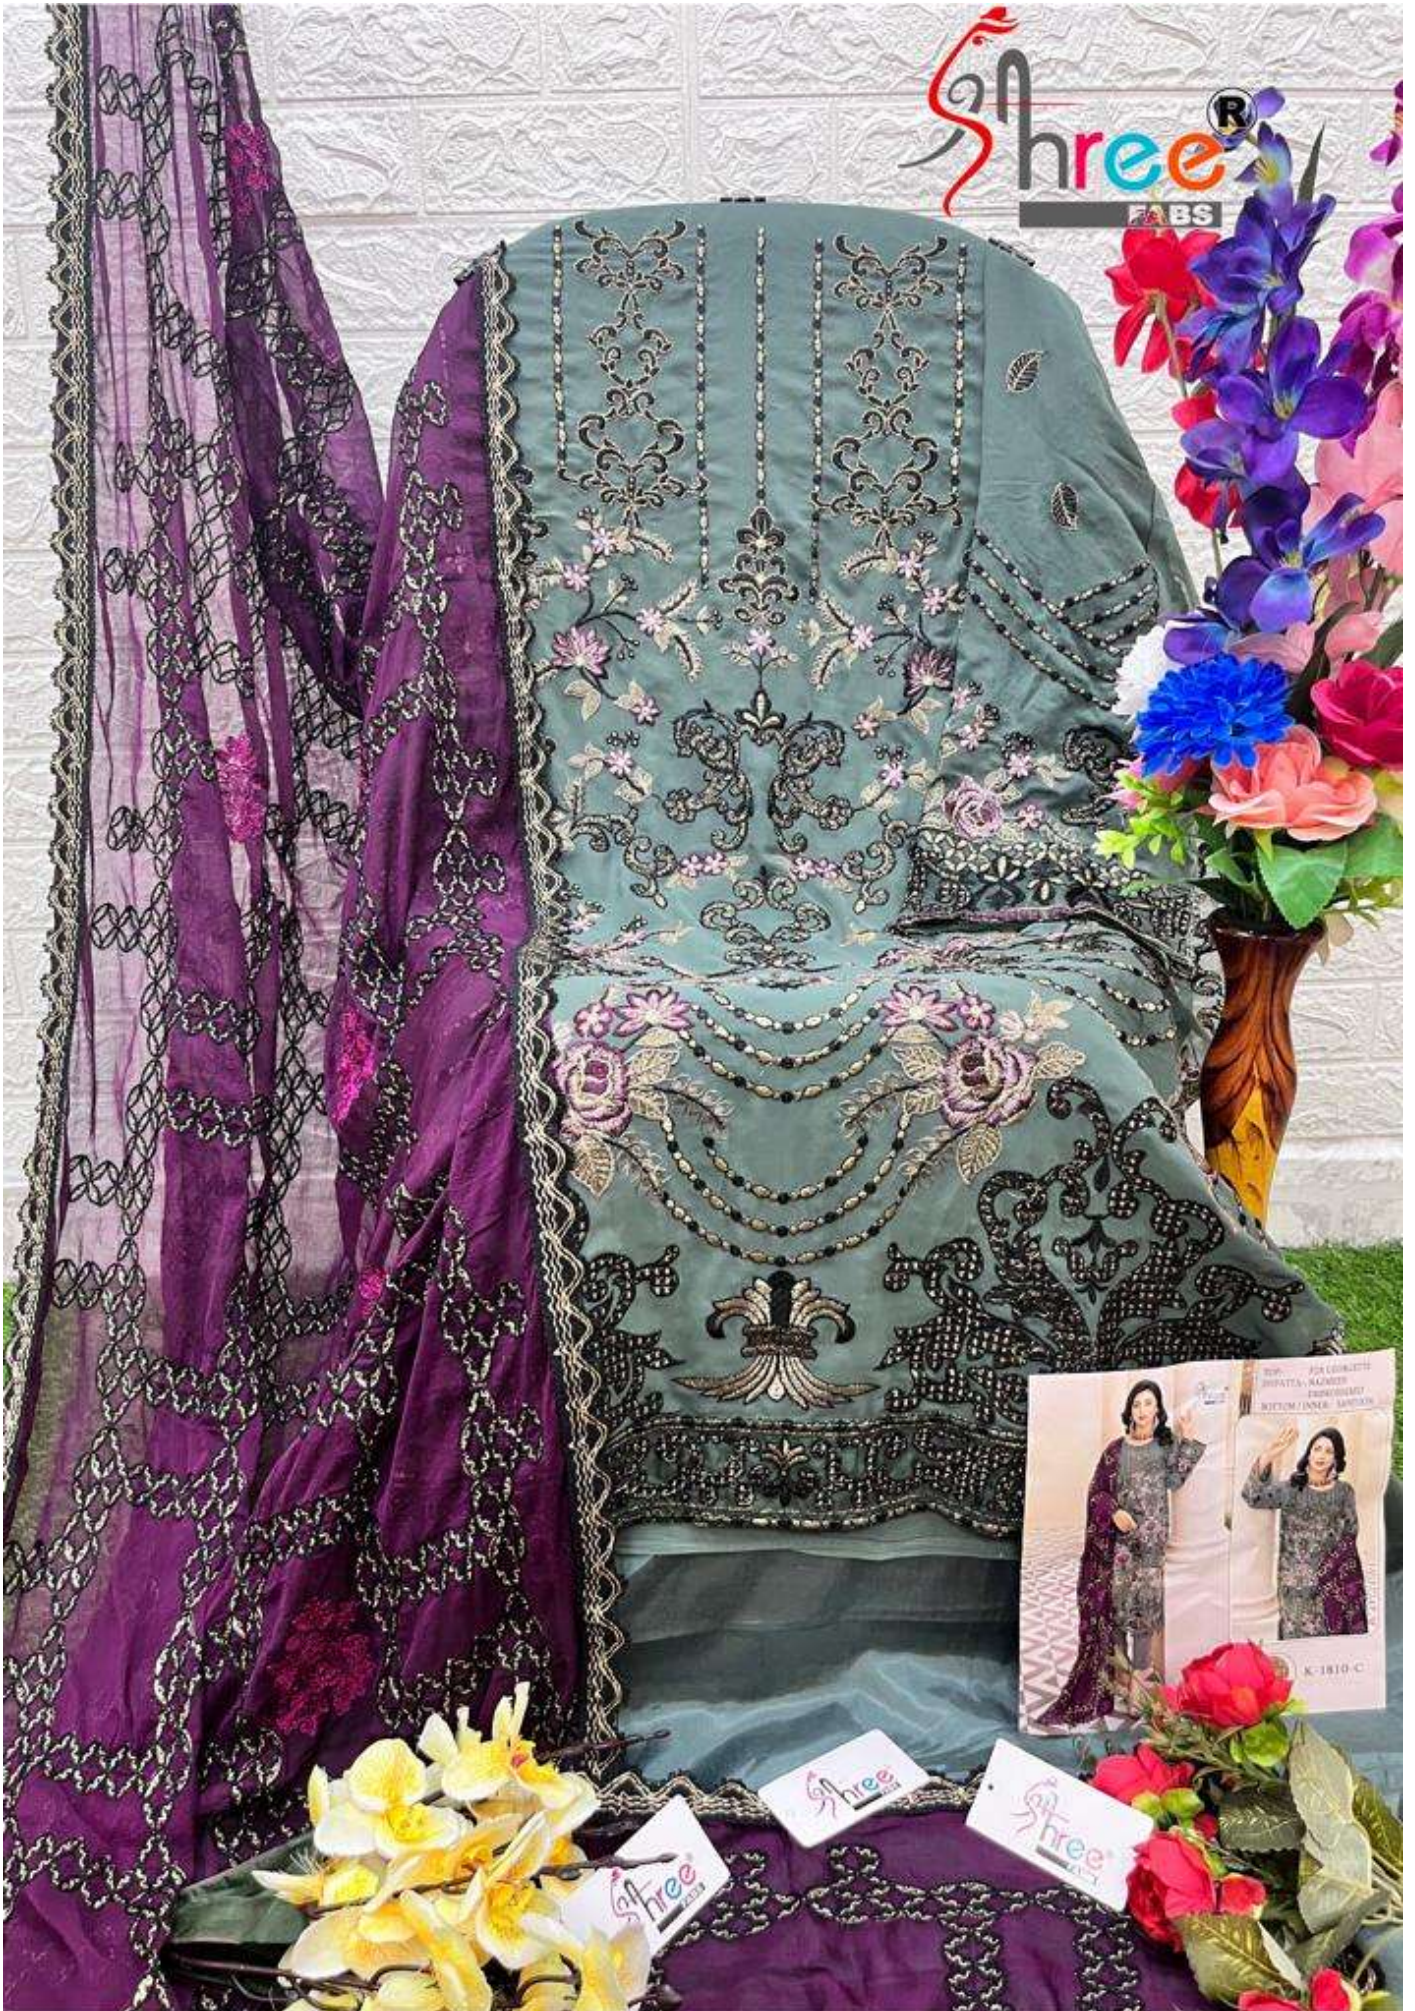

TOP:- FOX GEORGETTE  
DUPATTA:- NAZMEEN  
EMBROIDERED  
BOTTOM / INNER:- SANTOON

**K-1810**

TOP:- FOX GEORGETTE  
DUPATTA:- NAZMEEN  
EMBROIDERED  
BOTTOM / INNER:- SANTOON

**K-1810**

TOP:- FOX GEORGETTE  
DUPATTA:- NAZMEEN  
EMBROIDERED  
BOTTOM / INNER:- SANTOON

K-1810-B

Shree®  
FABS

TOP:- FOX GEORGETTE  
DUPATTA:- NAZMEEN  
EMBROIDERED  
BOTTOM / INNER:- SANTOON

K-1810-C

Shree®  
FABS

Shree®  
FABS

Shree®  
FABS

TOP:- FOX GEORGETTE  
DUPATTA:- NAZMEEN  
EMBROIDERED  
BOTTOM / INNER:- SANTOON

K-1810-D

Shree<sup>®</sup>  
FABS

Shree<sup>®</sup>  
FABS

TOP:- FOX GEORGETTE  
DUPATTA:- NAZMEEN  
EMBROIDERED  
BOTTOM / INNER:- SANTOON

K-1810

K-1810-B

K-1810-C

K-1810-D