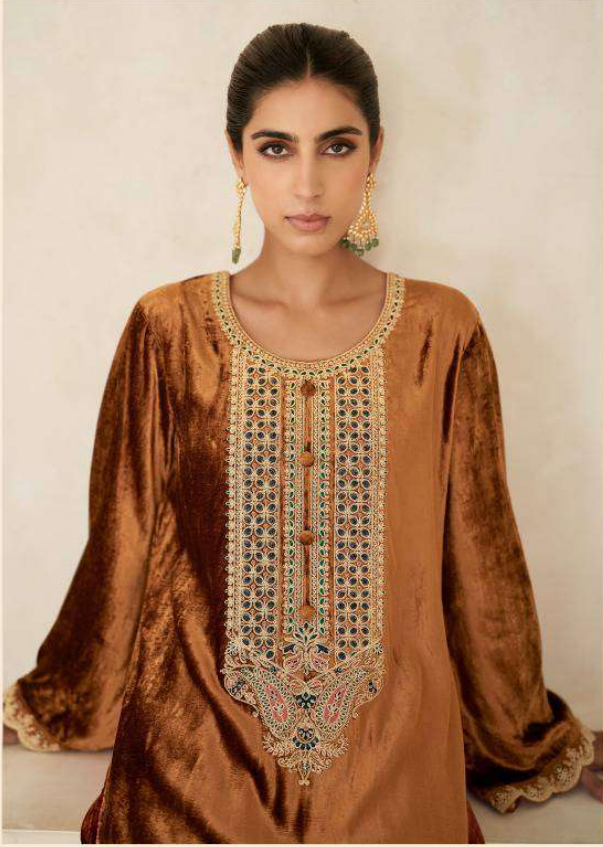

Kesar®

JASMINE

90001

Kesar

90002

Kesar

90003

**Kesar®**

**JASMINE**

WE ALWAYS BELIVE IN QUALITY

DESIGN NO.	PRODUCT NAME	PRICE
90001	<b>JASMINE</b>	2650/-
90002	<b>JASMINE</b>	2650/-
90003	<b>JASMINE</b>	2650/-
TOTAL Pcs : 3		TOTAL AMT 7950

TOP : PURE VISCOSE PLUSH VELVET WITH  
ELEGANT EMBROIDERY

BOTTOM : PURE VISCOSE PASHMINA

DUPPTA : PURE SILK JARI JACQUARD WOVEN

90001

90002

90003

**Kesar**

**JASMINE**