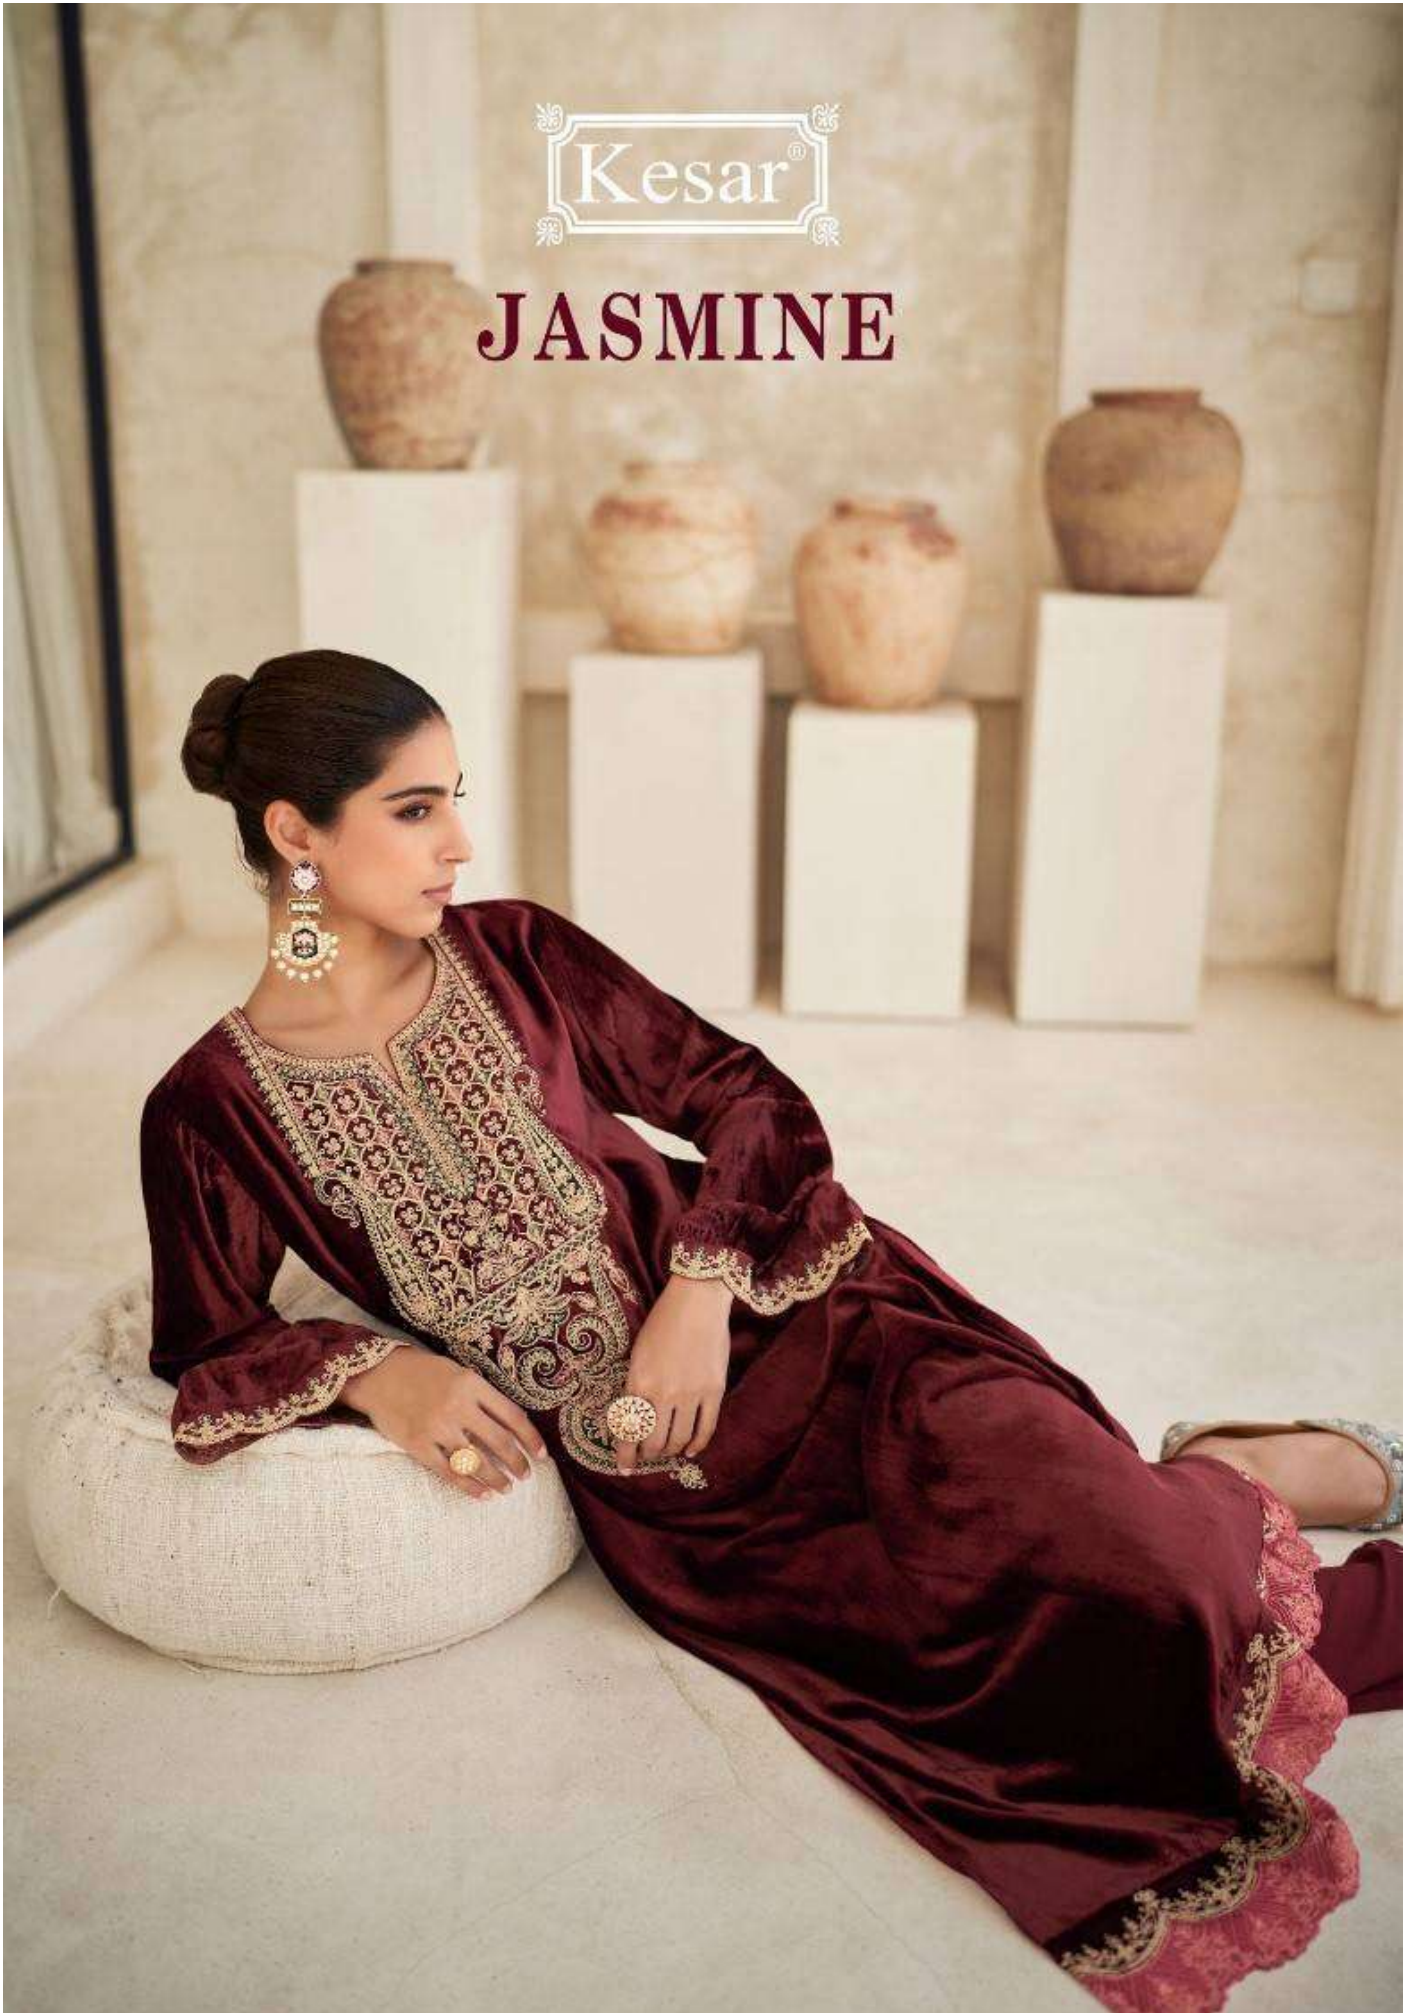

Kesar®

JASMINE

90001

Kesar

90002

Kesar

90003

**Kesar®**

**JASMINE**

WE ALWAYS BELIVE IN QUALITY

DESIGN NO.	PRODUCT NAME	PRICE
90001	<b>JASMINE</b>	2650/-
90002	<b>JASMINE</b>	2650/-
90003	<b>JASMINE</b>	2650/-
TOTAL Pcs : 3		TOTAL AMT 7950

TOP : PURE VISCOSE PLUSH VELVET WITH  
ELEGANT EMBROIDERY

BOTTOM : PURE VISCOSE PASHMINA

DUPPTA : PURE SILK JARI JACQUARD WOVEN

90001

90002

90003

**Kesar**

**JASMINE**