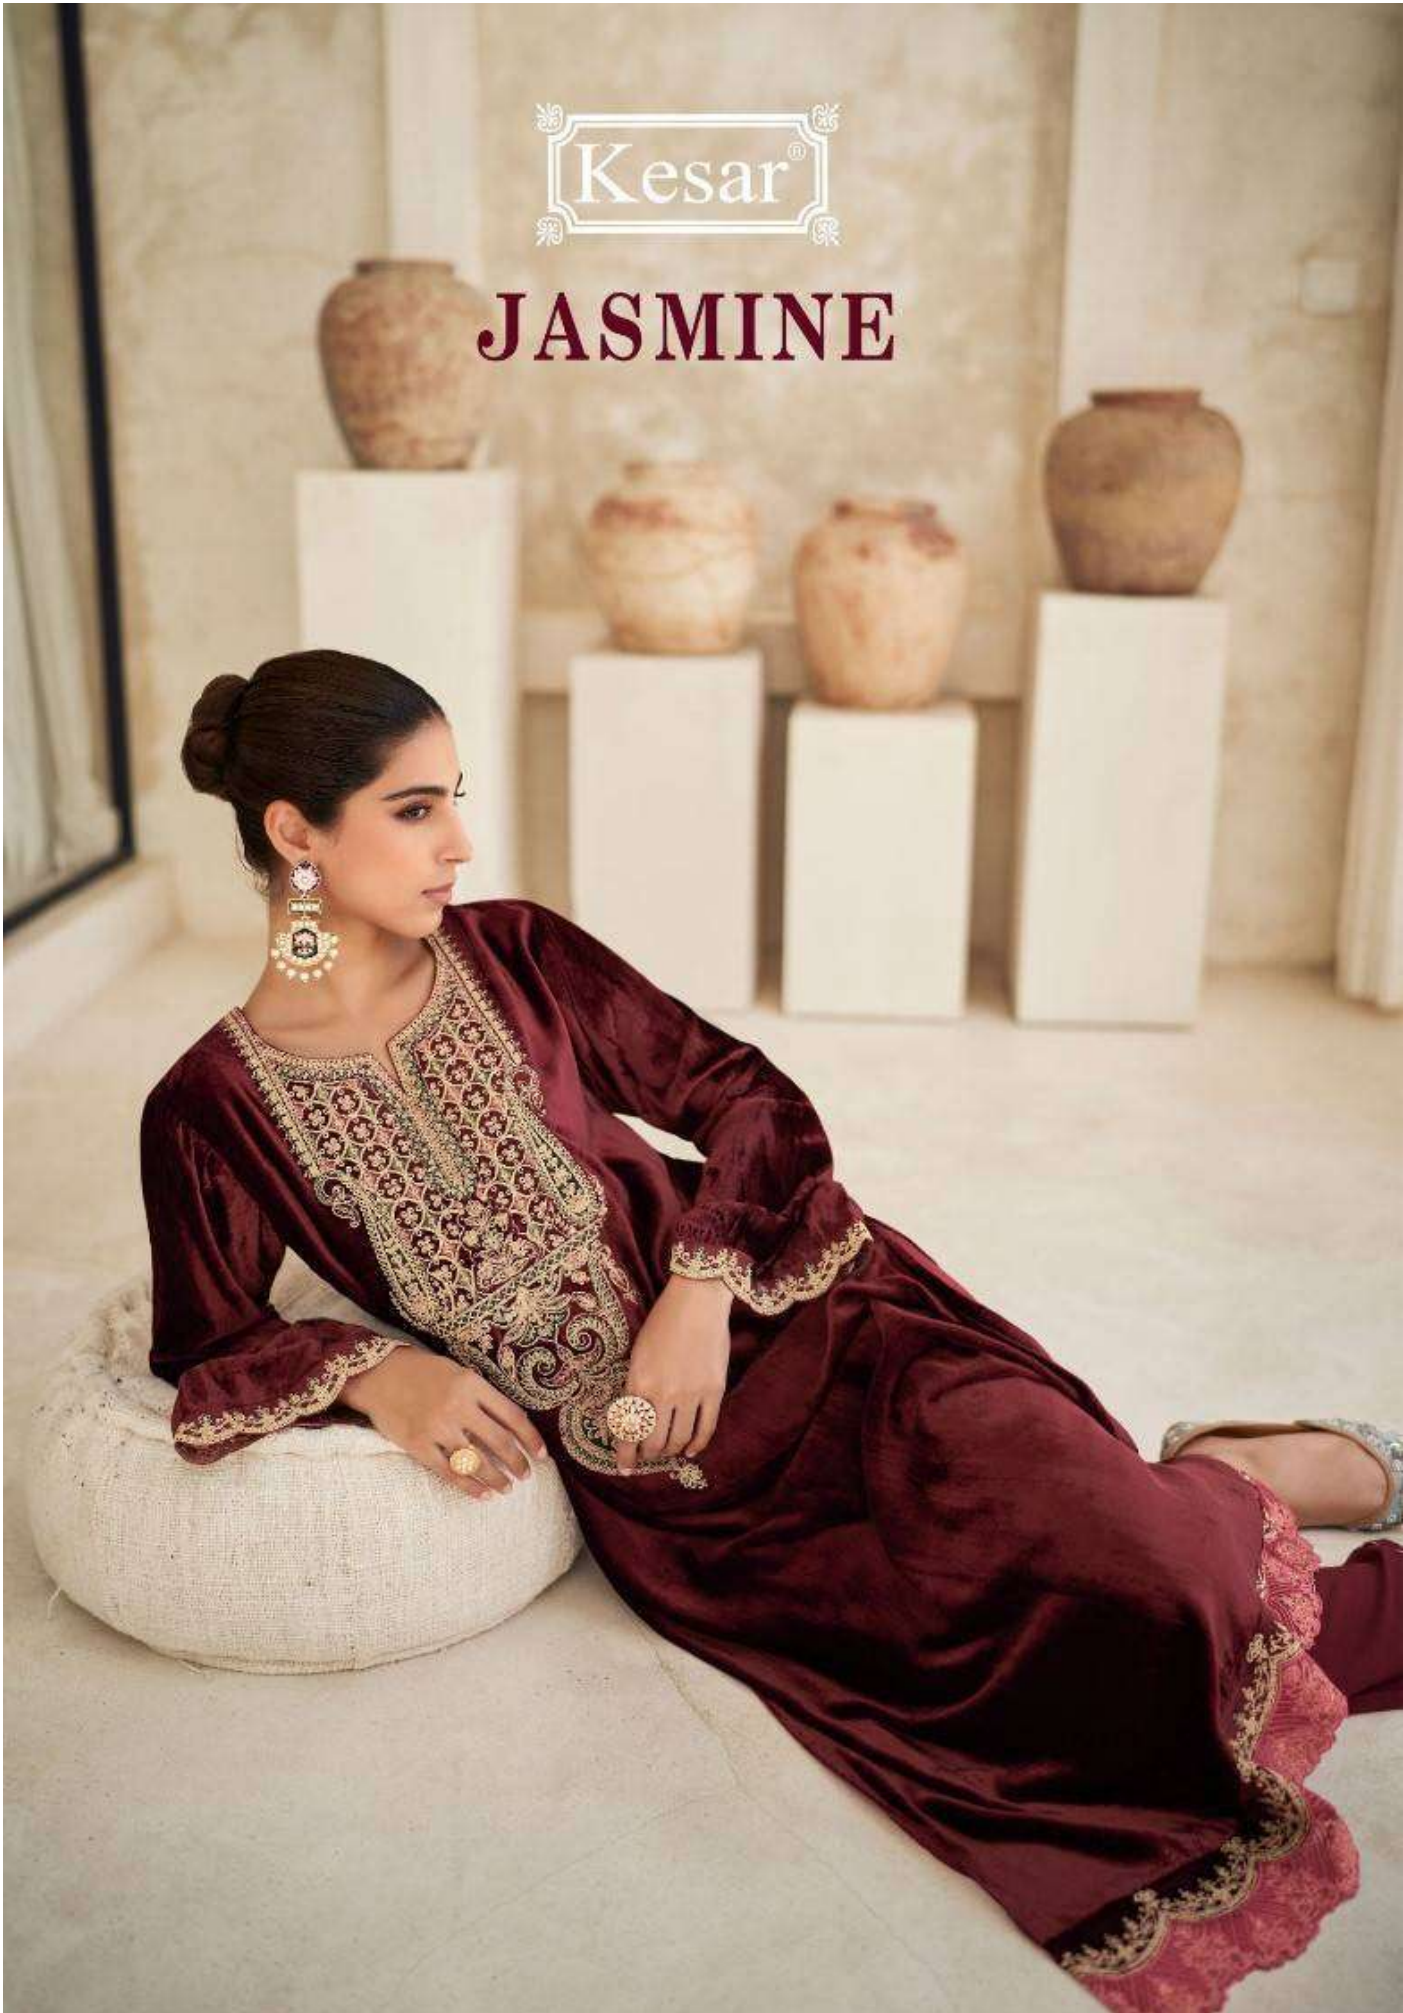

Kesar<sup>®</sup>

JASMINE

Kesar

90001

Kesar

90002

Kesar

90003

**Kesar®**

**JASMINE**

WE ALWAYS BELIVE IN QUALITY

DESIGN NO.	PRODUCT NAME	PRICE
90001	<b>JASMINE</b>	2650/-
90002	<b>JASMINE</b>	2650/-
90003	<b>JASMINE</b>	2650/-
TOTAL Pcs : 3		TOTAL AMT 7950

TOP : PURE VISCOSE PLUSH VELVET WITH  
ELEGANT EMBROIDERY

BOTTOM : PURE VISCOSE PASHMINA

DUPPTA : PURE SILK JARI JACQUARD WOVEN

90001

90002

90003

**Kesar**

**JASMINE**