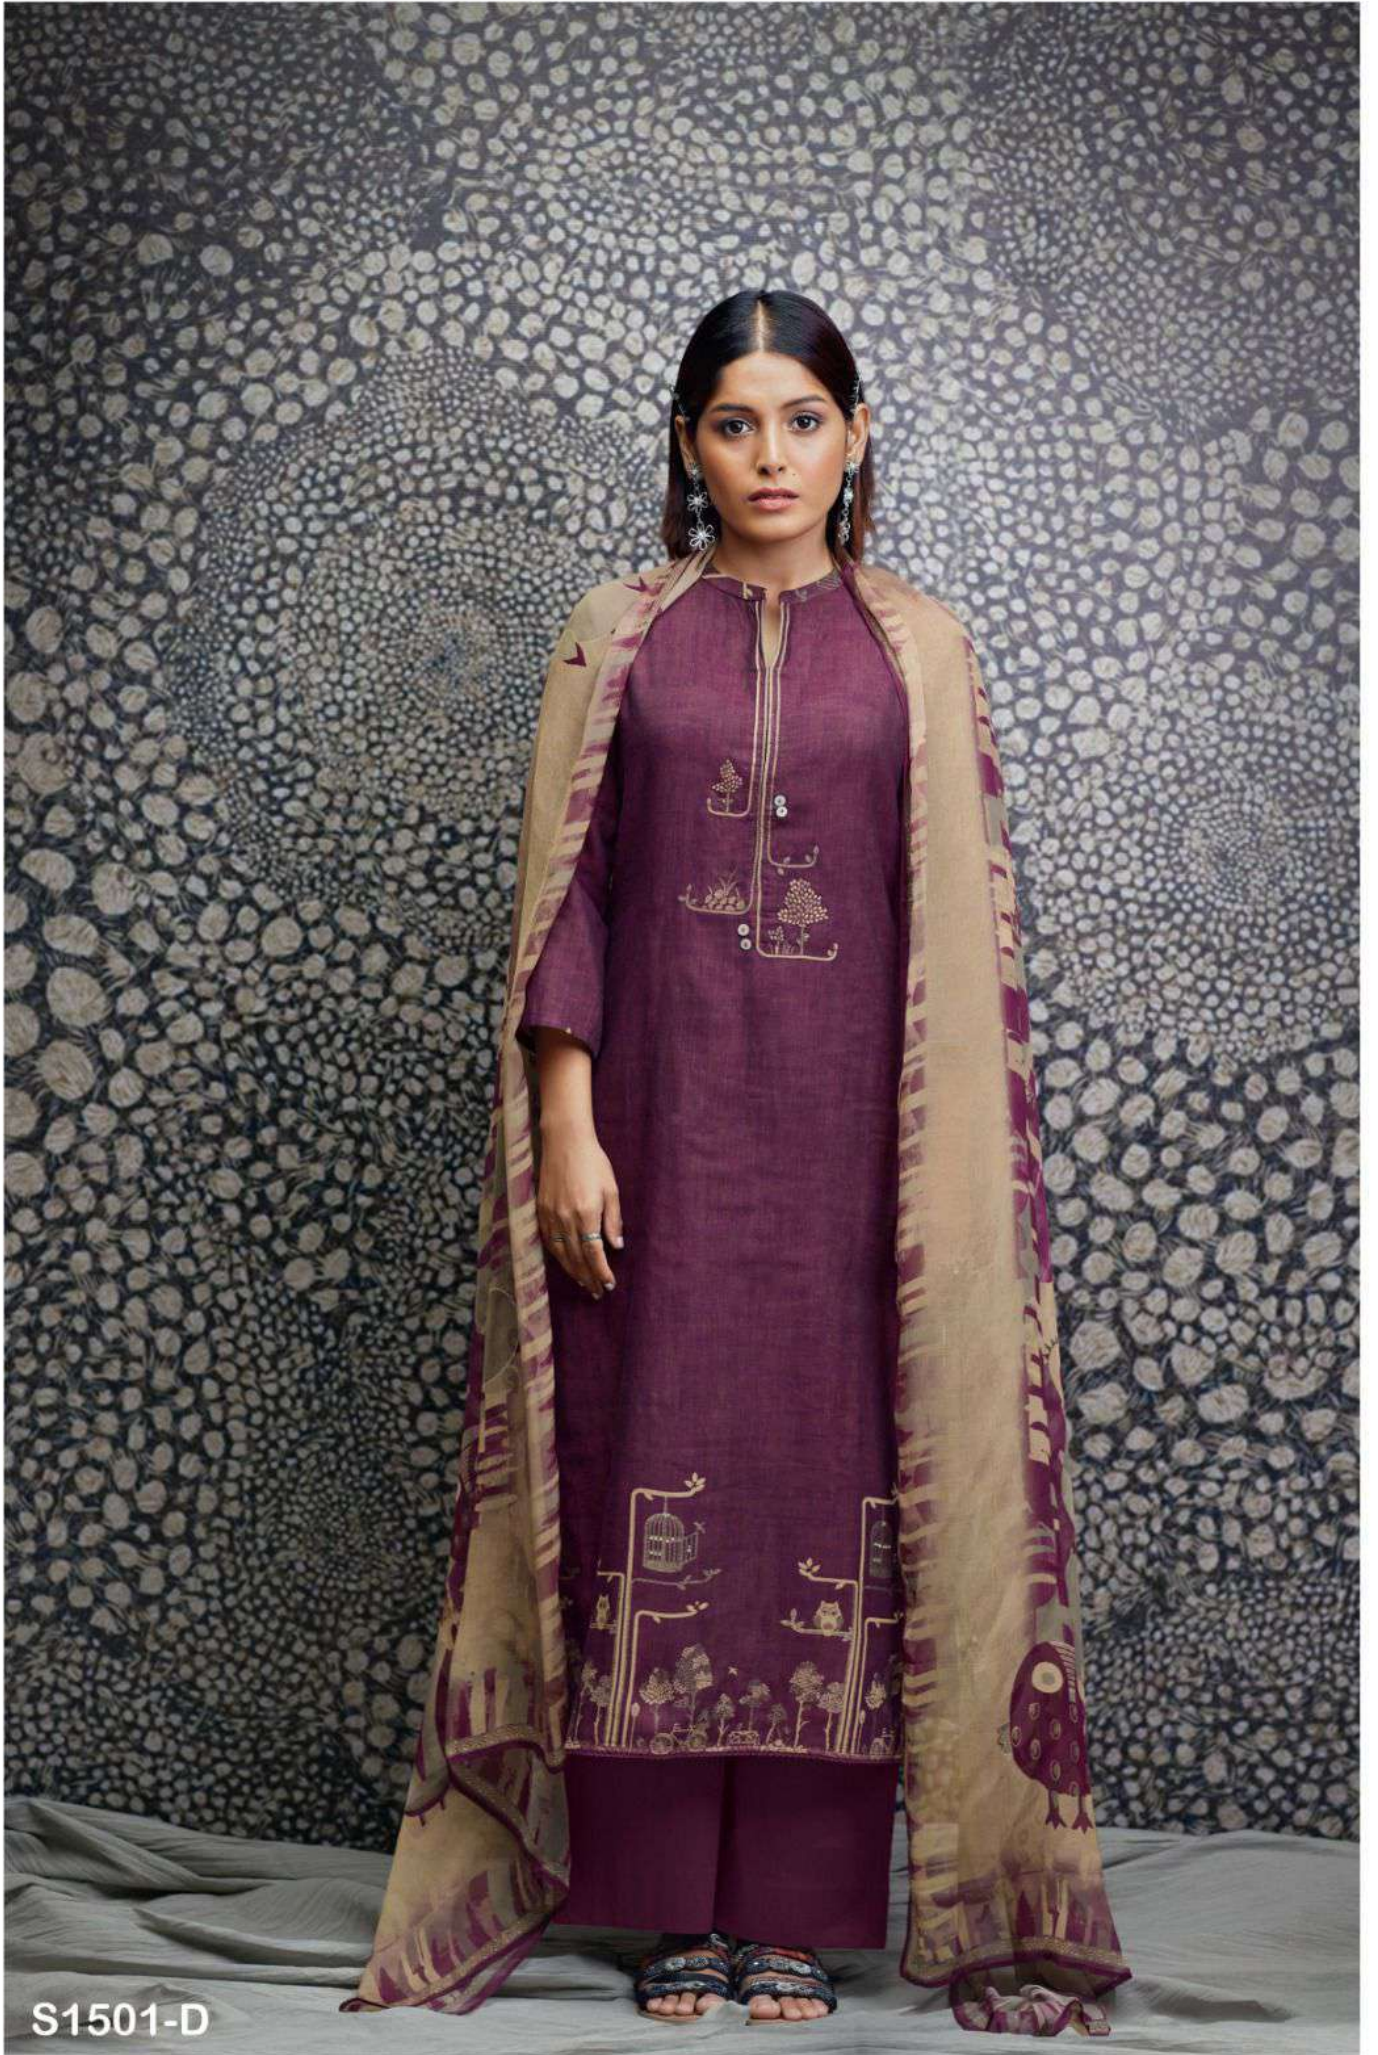

Ganga®  
**NETRA**  
S1501

S1501-A

S1501-B

S1501-C

S1501-D

Ganga®  
**NETRA**  
S1501- A/B/C/D

PRODUCT NAME	<b>NETRA</b>
D.NO.	S1501
DESCRIPTION	<p><b>TOP</b> PREMIUM COTTON DOBULE CLOTH JACQUARD WITH EMBROIDERY AND HAND WORK &amp; LACE ON DAMAN</p> <p><b>BOTTOM</b> PREMIUM COTTON SOLID COLOUR</p> <p><b>DUPATTA</b> PURE CHIFFON PRINTED</p>
HSN CODE	<b>520831</b>
WHOLESALE PRICE	<b>1875/- EACH+GST(EXTRA)</b>