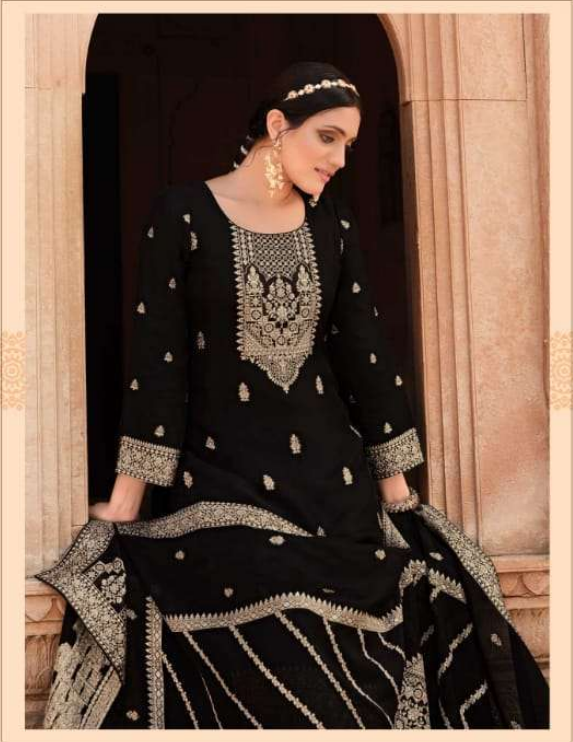

1001

PARINEETI

TOP : PURE ORGANZA JACQUARD BOTTOM : JAM SATIN
DUPATTA : PURE ORGANZA JACQUARD

1002

PARINEETI

TOP : PURE ORGANZA JACQUARD BOTTOM : JAM SATIN
DUPATTA : PURE ORGANZA JACQUARD

1003

PARINEETI