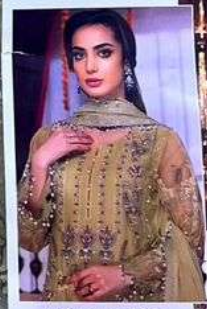

**ALK D.No.5040**

**TOP**

**FOX GEORGETTE  
WITH EMBROIDERY**

**BOTTOM-INNER**

**DULL SANTOON**

**DUPATTA**

**NAZMIN  
WITH EMBROIDERY**

**ALK D.No.5040**

**TOP**

**FOX GEORGETTE  
WITH EMBROIDERY**

**BOTTOM-INNER**

**DULL SANTOON**

**DUPATTA**

**NAZMIN  
WITH EMBROIDERY**

**ALK**  
AL KHUSHBU

**ALK D.No.5040**  
**TOP**  
FOX GEORGETTE  
WITH EMBROIDERY  
**BOTTOM-INNER**  
DULL SANTOON  
**DUPATTA**  
NAZMI  
WITH EMBROIDERY