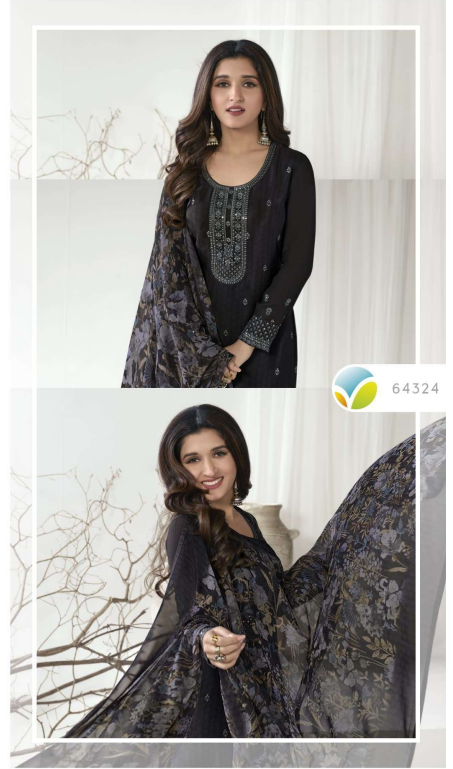

**SILKINA**<sup>®</sup>

*A Brand by Vinay*<sup>®</sup>

**ROYAL CREPE - 43**

*A Product by Silkina*<sup>®</sup>

64321

64322

64327

VINAY FASHION PRESENTING  
**ROYAL CREPE-43**  
—BY—  
**KASEESH**  
(A BRAND BY VINAY)

PRODUCT DESCRIPTION	DSN NO.	RATE
TOP EMBROIDERED ROYAL CREPE FABRIC	64321	1100/-
	64322	1100/-
	64323	1100/-
BOTTOM ROYAL CREPE FABRIC	64324	1100/-
	64325	1100/-
DUPATTA DIGITAL PRINTED GEORGETTE	64326	1100/-
	64327	1100/-
	64328	1100/-
TOTAL AMOUNT : 8800/- + GST		
AVERAGE RATE : 1100/- + GST		
HSN CODE : 54075220		