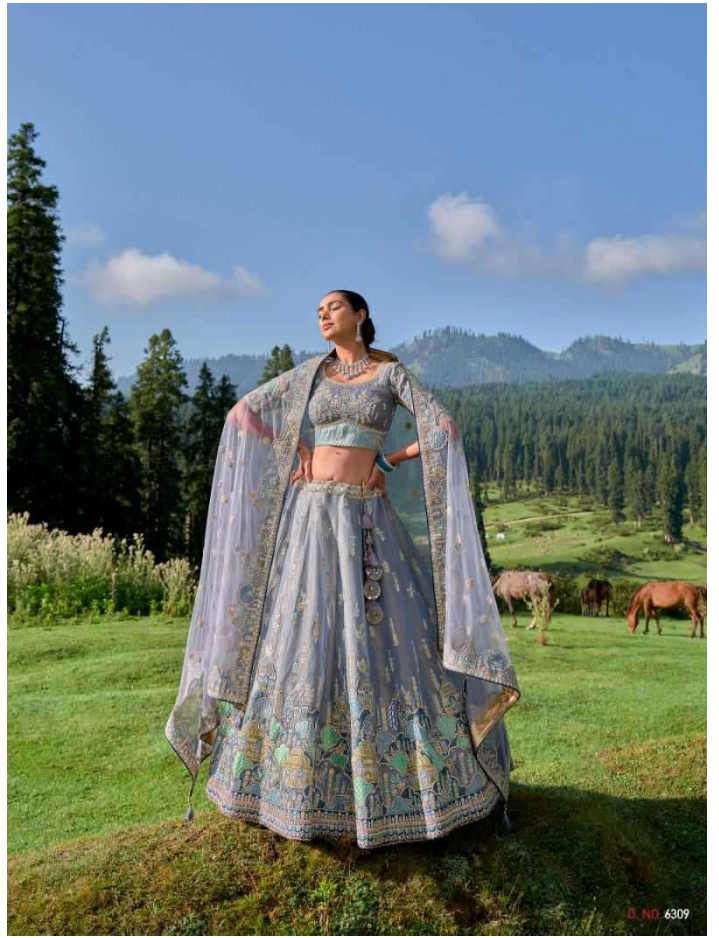

D. NO. 6309

anaara®

anaara®

|| TathastuTM ||

DESIGN NO	DESCRIPTION	PRICE
TE - 6301	CHANYA CHOLI	9005/-
TE - 6302	CHANYA CHOLI	9005/-
TE - 6303	CHANYA CHOLI	10845/-
TE - 6304	CHANYA CHOLI	10845/-
TE - 6305	CHANYA CHOLI	10505/-
TE - 6306	CHANYA CHOLI	10505/-
TE - 6307	CHANYA CHOLI	9535/-
TE - 6308	CHANYA CHOLI	9535/-
TE - 6309	CHANYA CHOLI	10265/-
TE - 6310	CHANYA CHOLI	10265/-
TE - 6311	CHANYA CHOLI	9865/-
TE - 6312	CHANYA CHOLI	9865/-
TE - 6313	CHANYA CHOLI	11075/-
TE - 6314	CHANYA CHOLI	10265/-
	TOTAL	141380/-
	12% GST EXTRA ON ABOVE RATE	