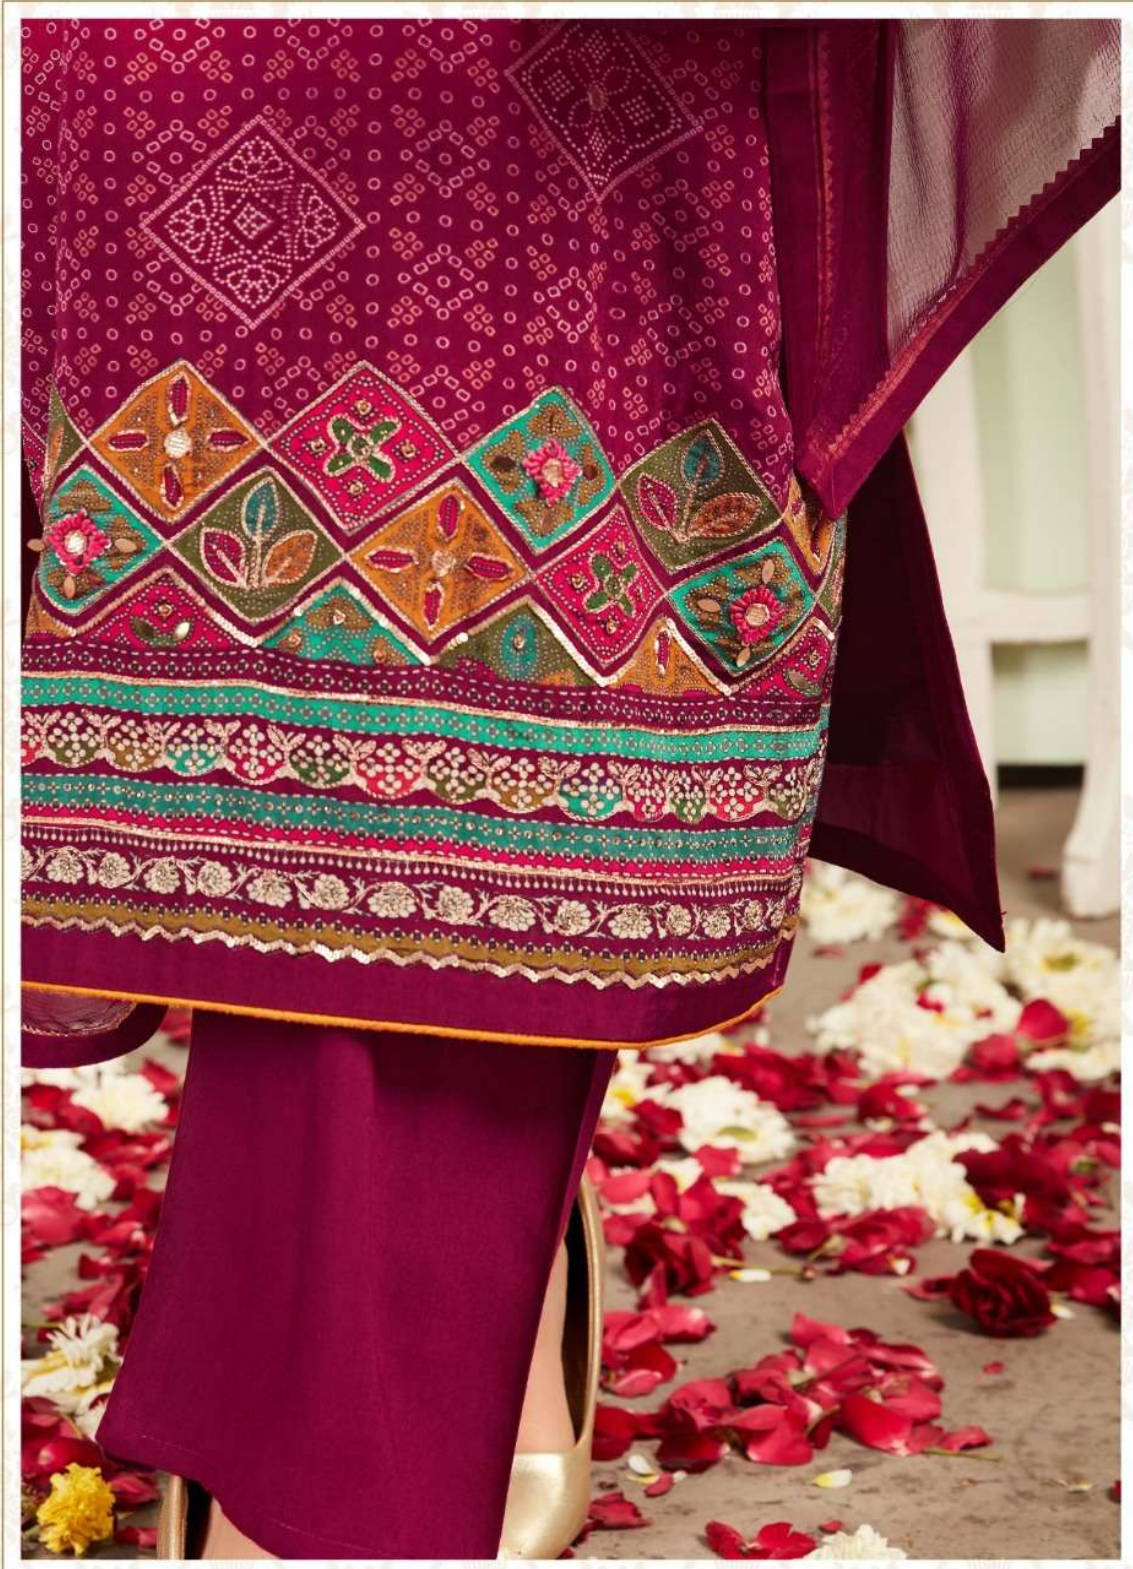

10281

10281

10283

10284

10281

10282

10283

10284

- **TOP** - PURE NATURAL CREP DIGITAL PRINT WITH HANDWORK
- **BOTTOM** - PURE VISCOS REYON
- **DUPATTA** - PURE WITH LACE BORDER
- **DESIGNS** - 04

CATALOGUE :- **मीरा**