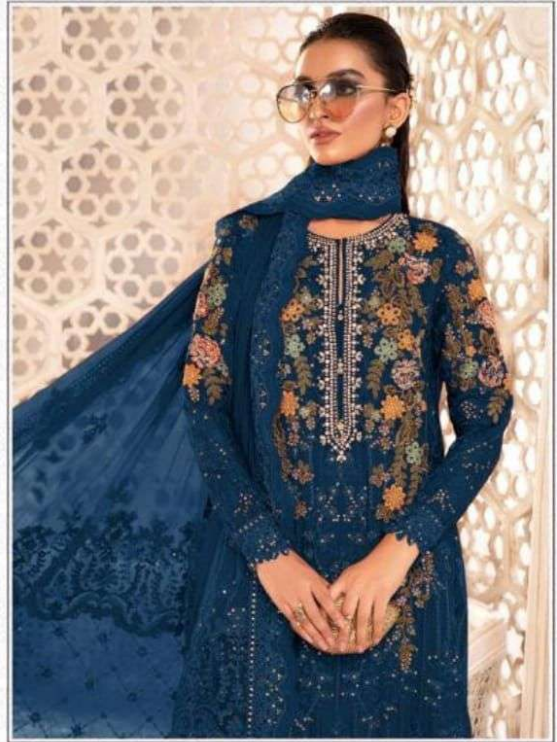

**FABRIC DETAILS**  
TOP :- GEORGETTE  
DUPTTA :- NET  
INNER :- SANTOON  
BOTTOM :- SANTOON

**1261-C**

**FABRIC DETAILS**  
TOP :- GEORGETTE  
DUPTTA :- NET  
INNER :- SANTOON  
BOTTOM :- SANTOON

**1261-C**