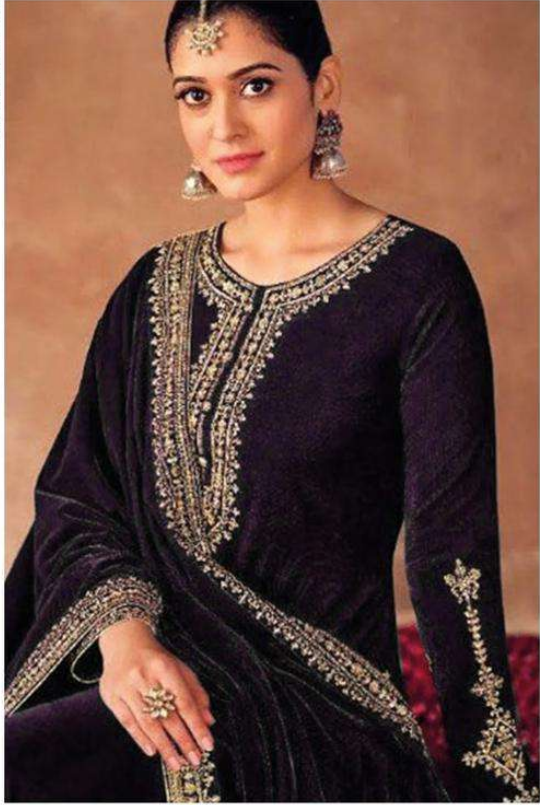

VELVET 23

32211

32212

DS

32214

DEEPSY
suits

PRESENTING TO YOU OUR NEW CATALOGUE

VELVET 23

DESIGN NO	CATLLOG NAME	DESCRIPTION	RATE
32211	VELVET 23	TOP : Velevt with embroidery BOTTOM : Jequard DUPATTA : velevt with embroidery	1450
32212	VELVET 23	TOP : Velevt with embroidery BOTTOM : Velevt with embroidery DUPATTA : Organza with embroidery	1450
32213	VELVET 23	TOP : Velevt with embroidery BOTTOM : Velvet DUPATTA : velevt with embroidery	1450
32214	VELVET 23	TOP : Velevt with embroidery BOTTOM : Velevt with embroidery DUPATTA : velevt with embroidery	1450