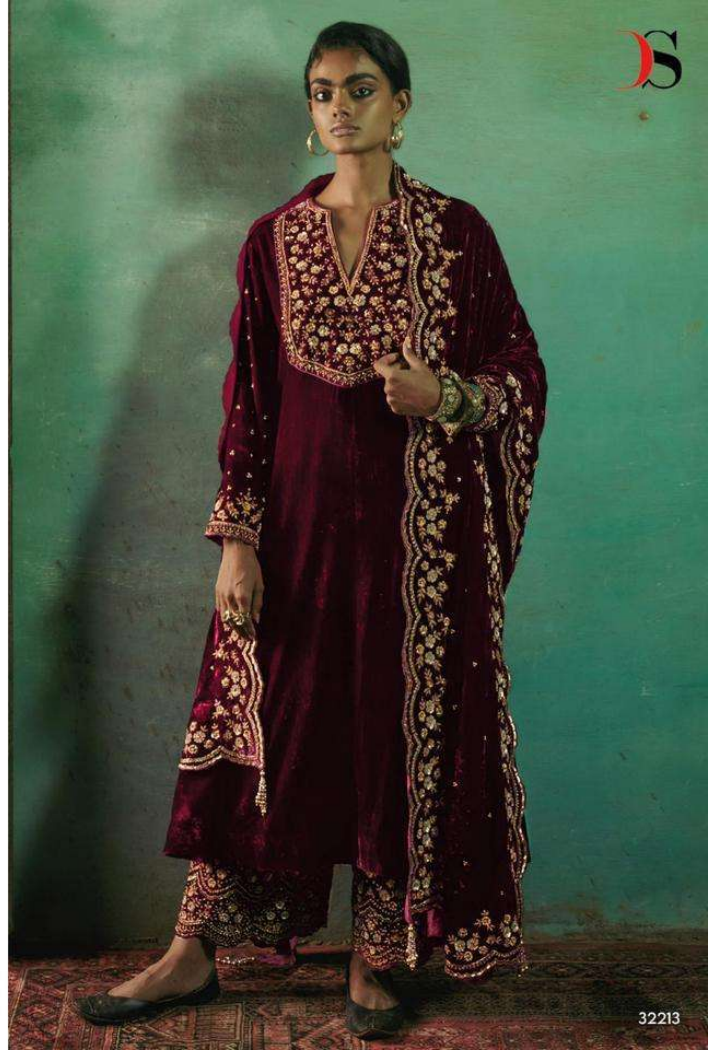

VELVET 23

32211

32212

DS

32214

DEEPSY
suits

PRESENTING TO YOU OUR NEW CATALOGUE

VELVET 23

DESIGN NO	CATLLOG NAME	DESCRIPTION	RATE
32211	VELVET 23	TOP : Velevt with embroidery BOTTOM : Jequard DUPATTA : velevt with embroidery	1450
32212	VELVET 23	TOP : Velevt with embroidery BOTTOM : Velevt with embroidery DUPATTA : Organza with embroidery	1450
32213	VELVET 23	TOP : Velevt with embroidery BOTTOM : Velvet DUPATTA : velevt with embroidery	1450
32214	VELVET 23	TOP : Velevt with embroidery BOTTOM : Velevt with embroidery DUPATTA : velevt with embroidery	1450

Total Pieces:4
Total Amount: 5800+ GST

VELVET 23

32211

32212

32213

32214