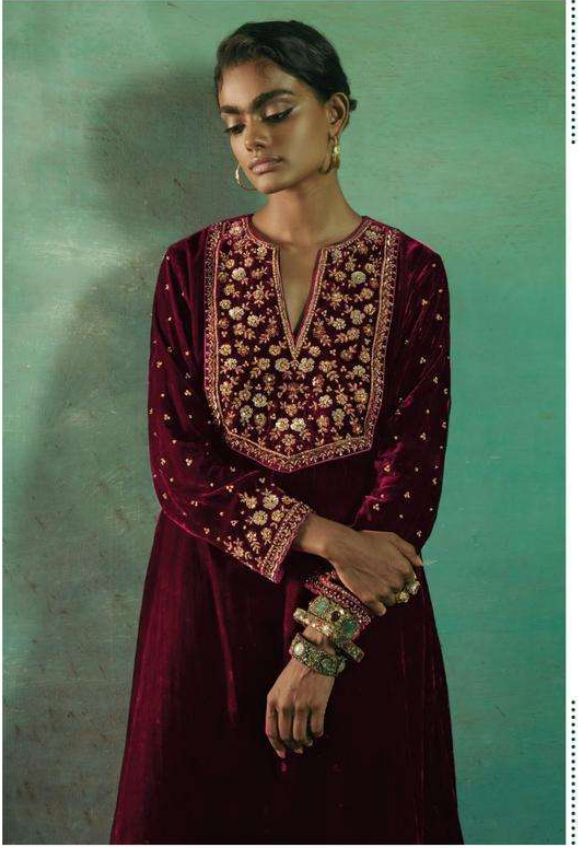

VELVET 23

32211

32212

DS

32214

DEEPSY
suits

PRESENTING TO YOU OUR NEW CATALOGUE

VELVET 23

DESIGN NO	CATLLOG NAME	DESCRIPTION	RATE
32211	VELVET 23	TOP : Velevt with embroidery BOTTOM : Jequard DUPATTA : velevt with embroidery	1450
32212	VELVET 23	TOP : Velevt with embroidery BOTTOM : Velevt with embroidery DUPATTA : Organza with embroidery	1450
32213	VELVET 23	TOP : Velevt with embroidery BOTTOM : Velvet DUPATTA : velevt with embroidery	1450
32214	VELVET 23	TOP : Velevt with embroidery BOTTOM : Velevt with embroidery DUPATTA : velevt with embroidery	1450

Total Pieces:4
Total Amount: 5800+ GST

VELVET 23

32211

32212

32213

32214