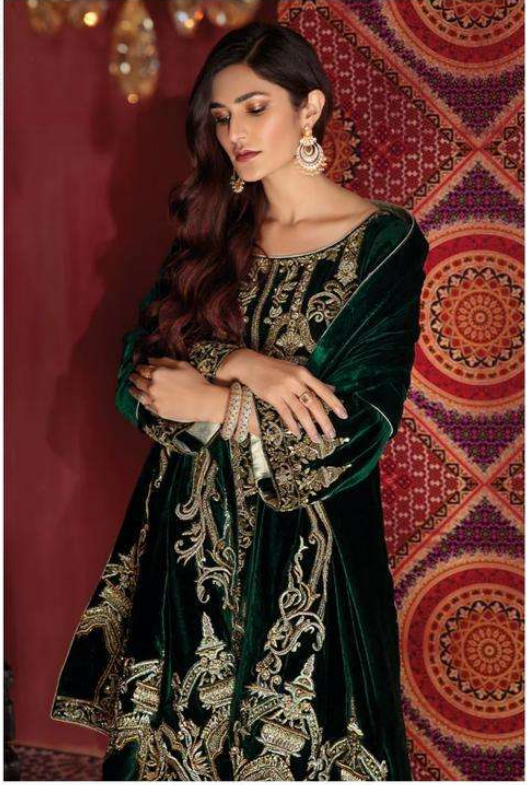

VELVET 23

32211

32212

DS

32214

DEEPSY
suits

PRESENTING TO YOU OUR NEW CATALOGUE

VELVET 23

DESIGN NO	CATLLOG NAME	DESCRIPTION	RATE
32211	VELVET 23	TOP : Velevt with embroidery BOTTOM : Jequard DUPATTA : velevt with embroidery	1450
32212	VELVET 23	TOP : Velevt with embroidery BOTTOM : Velevt with embroidery DUPATTA : Organza with embroidery	1450
32213	VELVET 23	TOP : Velevt with embroidery BOTTOM : Velvet DUPATTA : velevt with embroidery	1450
32214	VELVET 23	TOP : Velevt with embroidery BOTTOM : Velevt with embroidery DUPATTA : velevt with embroidery	1450

Total Pieces:4
Total Amount: 5800+ GST

VELVET 23

32211

32212

32213

32214