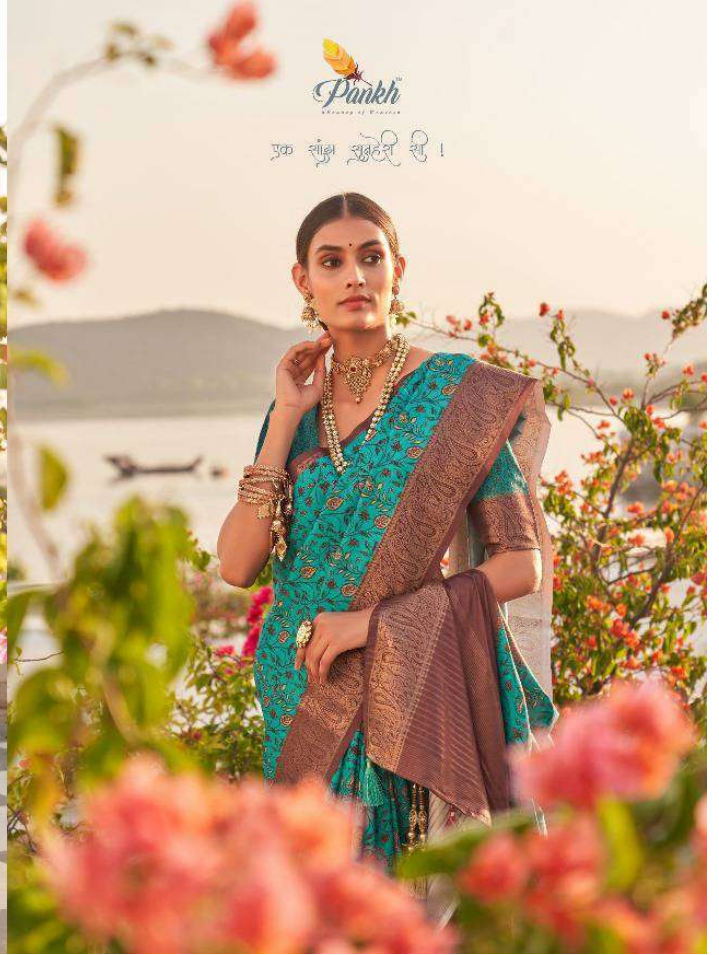

Pankh
Beauty of Weaves

SAANJ

एक सांझ सुनहरी सा।

Pankh
Kolkata of Kolkata

एक सांझ सांझी से !

6401

6402

6403

6407

6408

6409

6404

6405

6406

SAANJ