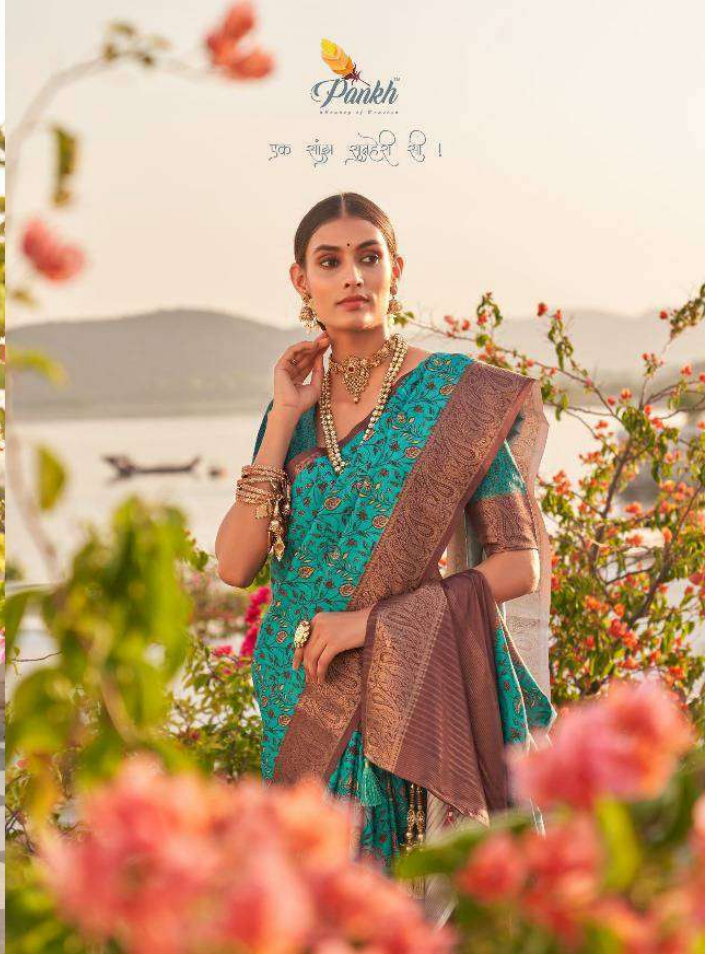

Pankh
Beauty of Weaves

SAANJ

एक सांझ सुनहरी सा।

Pankh
Kolkata of Kolkata

एक सांझ सांझी से !

6401

6402

6403