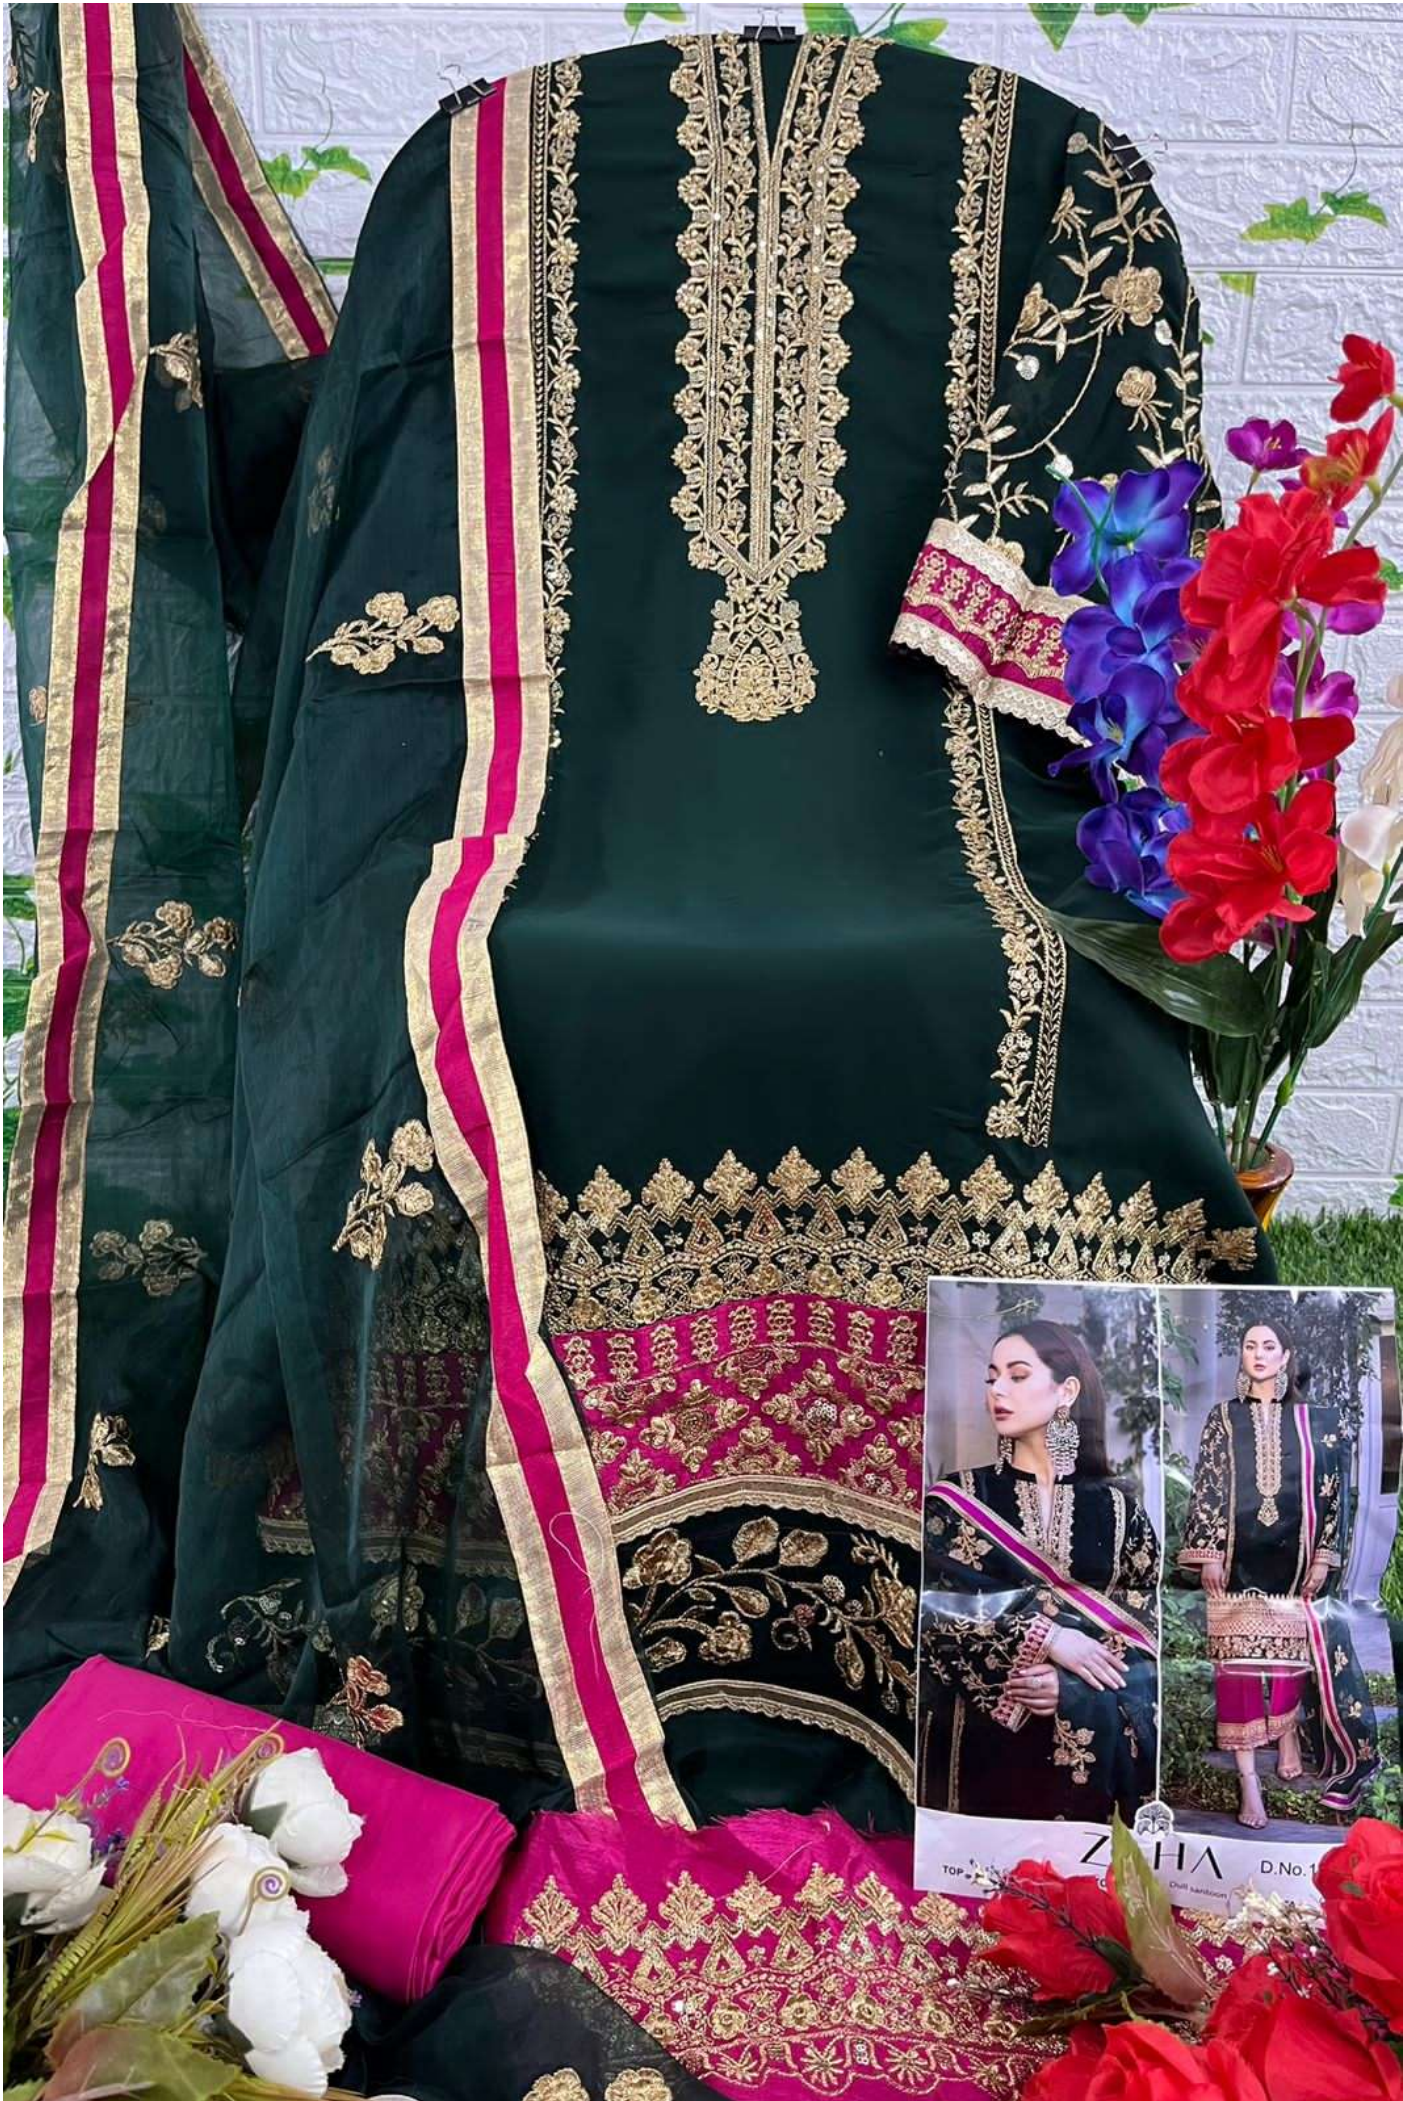

ZAHA

AALIYA

VOL-1

AALIYA
VOL-1

ZAHA

D.No.10120

TOP Fox Georgette
with Embroidery

BOTTOM-INNER Dull santoon

DUPATTA Nazmin
with Embroidery

ZAHA D.No. 1120
TOP Fox Georgette with Embroidery BOT ... NE ... Dull Antoon ...

AALIYA
VOL-1

ZAHA

D.No.10121

TOP Fox Georgette
with Embroidery

BOTTOM-INNER Dull santoon

DUPATTA Butterfly Net with
Heavy Embroidery

ZAHARA
TOP For Georgette with Embroidery BOTTOM-INA Duff

AALIYA
VOL-1

ZAHA

D.No.10122

TOP Fox Georgette
with Embroidery

BOTTOM-INNER Dull santoon

DUPATTA Orgenza with
Heavy Embroidery

ZAHA