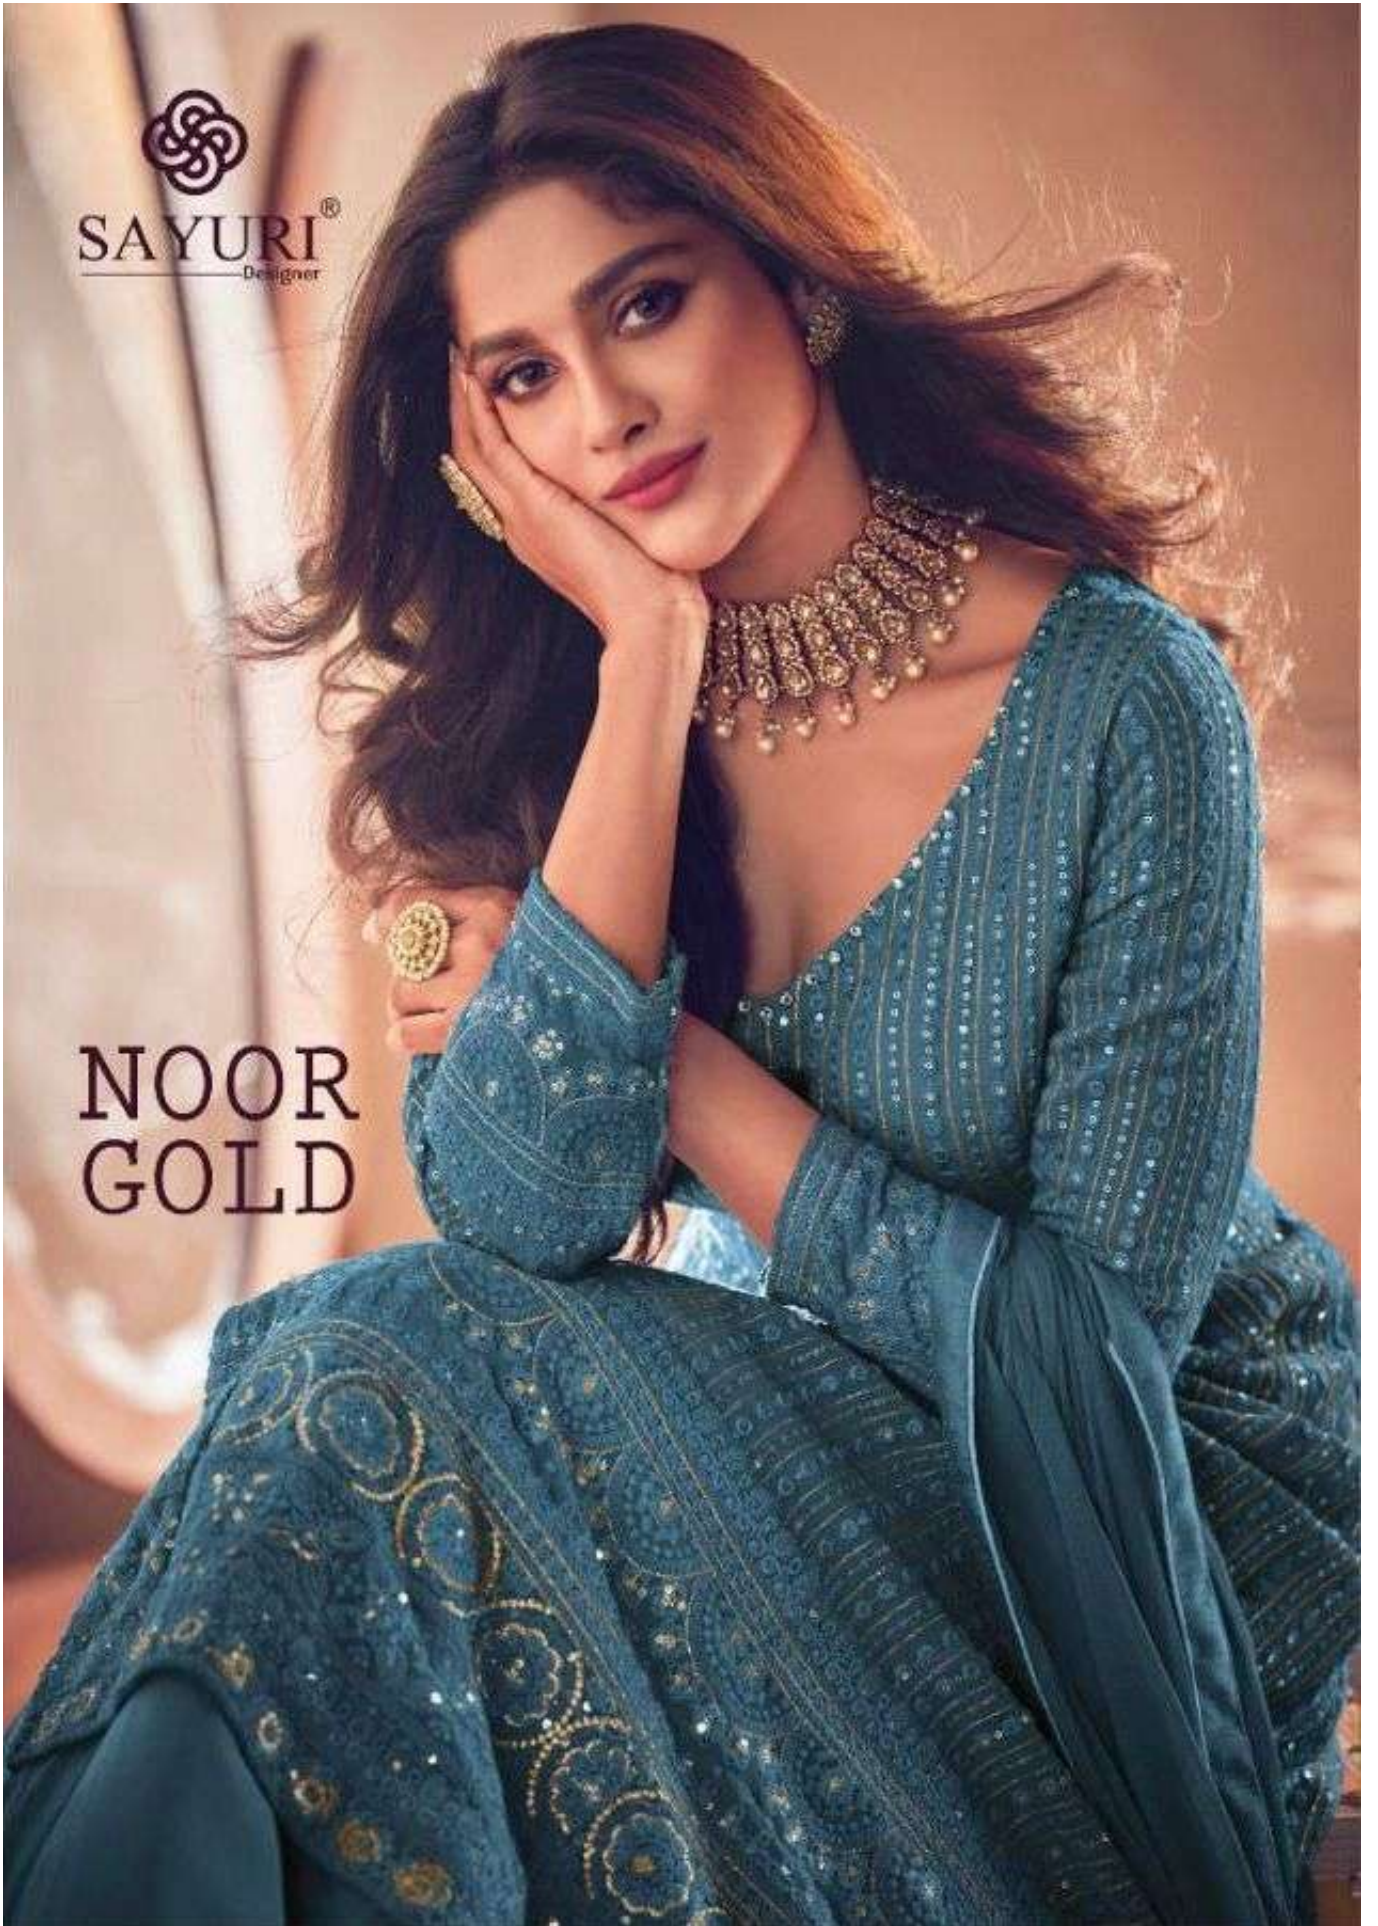

SAYURI[®]
Designer

**NOOR
GOLD**

122

122-A

122-D

122-B

122-C

SAYURI®
Designer

NOOR GOLD