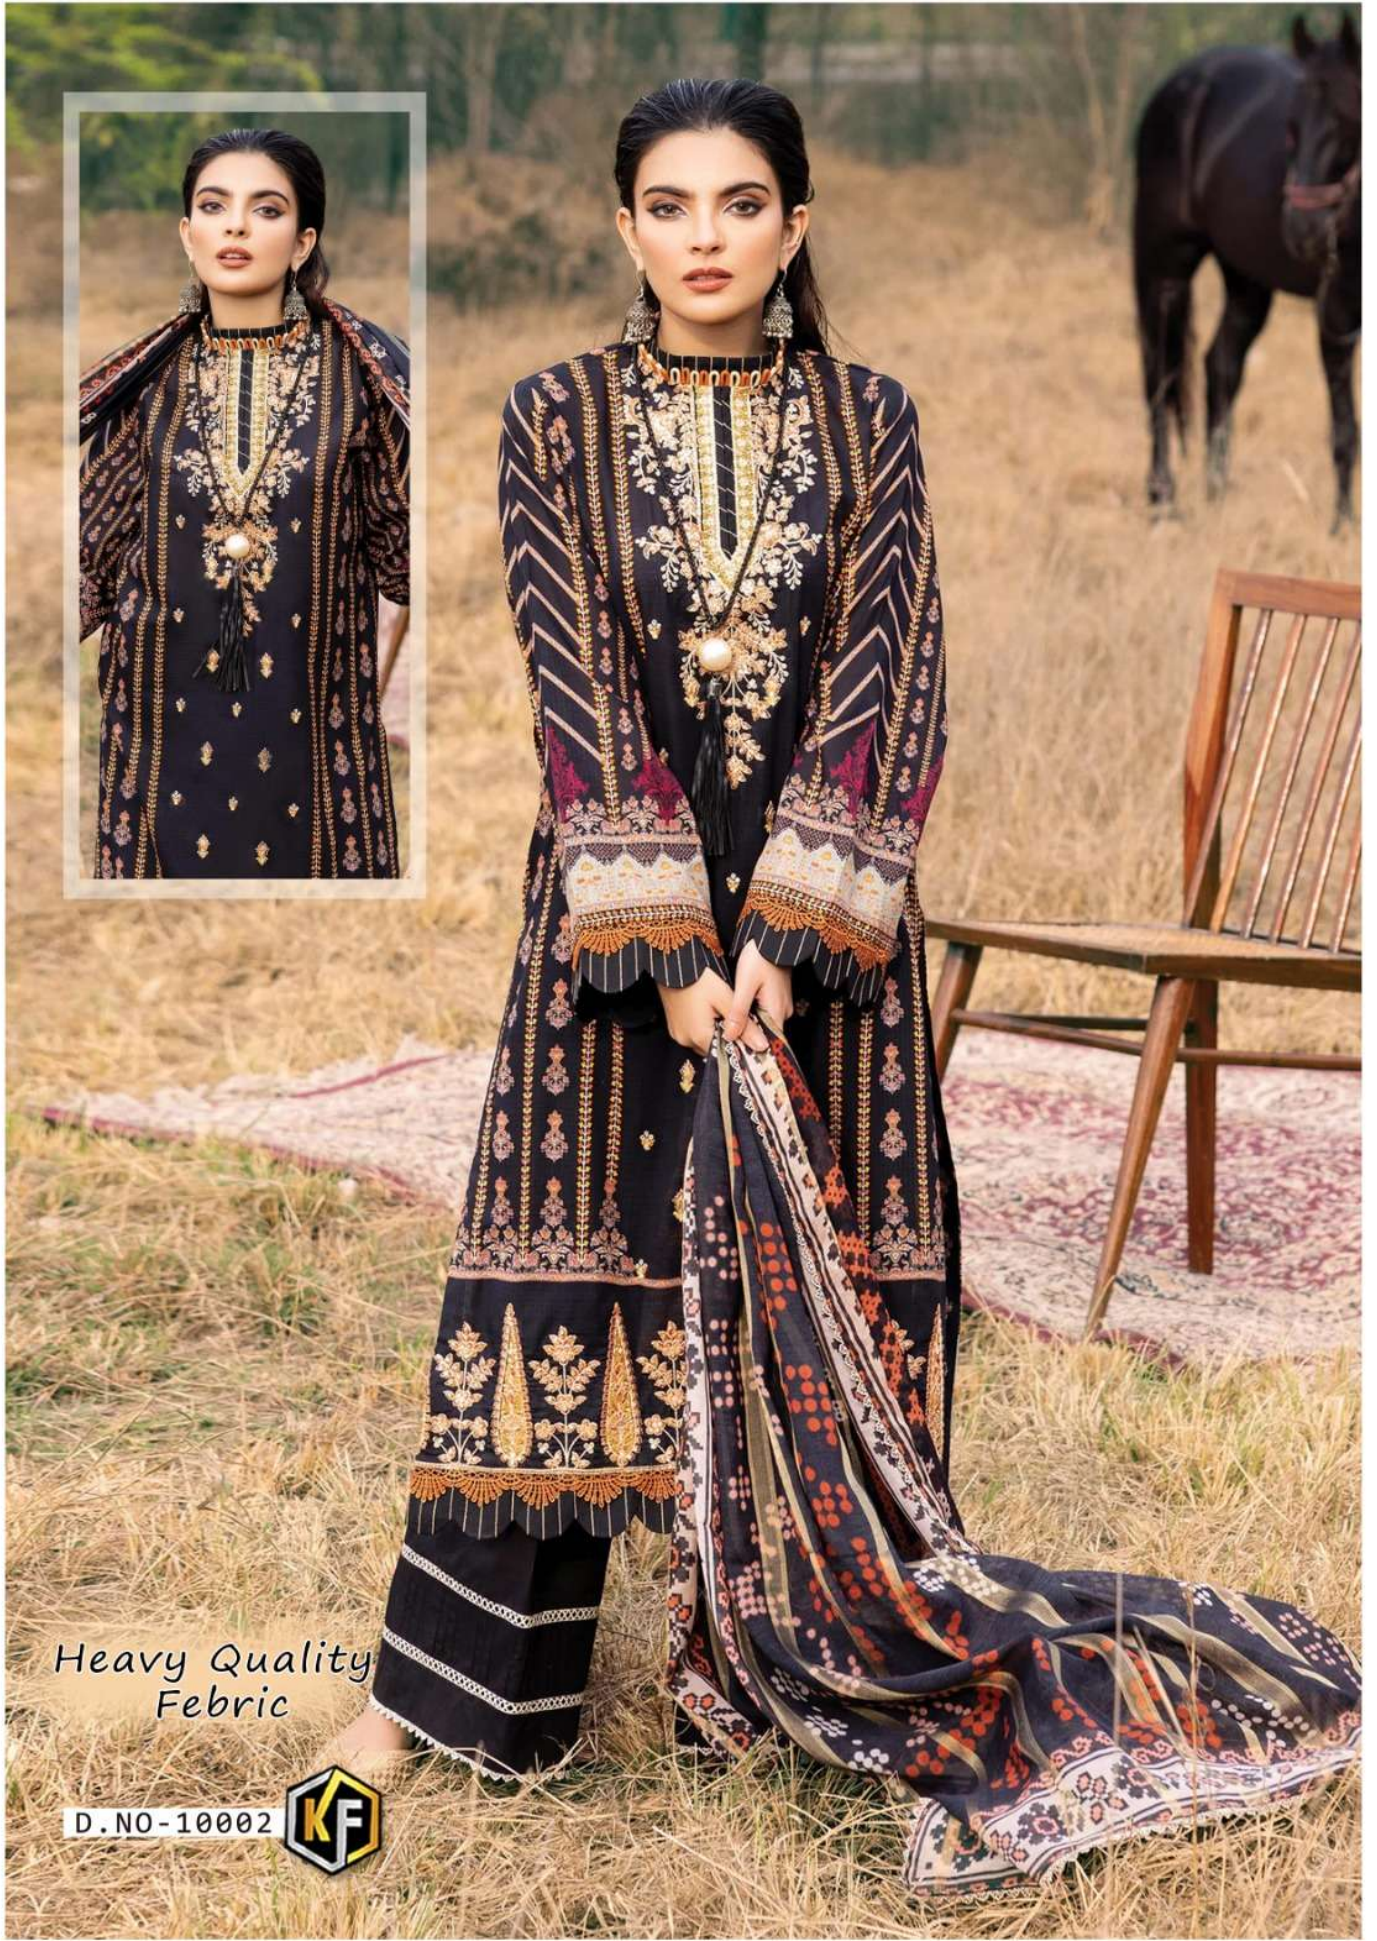

**KF**™  
**KEVALFAB**

सोबिया नाजीर **100% COTTON** سوبيہ نظير

# SOBIA NAZIR LUXURY 10

*Most Attractive Digital Cotton Print*

D.NO-10001

Heavy Quality  
Fabric

D.NO-10002 

Heavy cotton  
Dupatta

D.NO-10004

*Most Attractive Digital Cotton Print*

D.NO-10006

سویہ نظیر  
SOBIA NAZIR  
LUXURY 10

*Most Attractive Digital Cotton Print*

DIGITAL PRINTED HEAVY COTTON TOP (2.50 MTR)  
DIGITAL PRINTED DUPATTA (2.25 MTR)  
PURE COTTON BOTTOM (2.00 MTR)